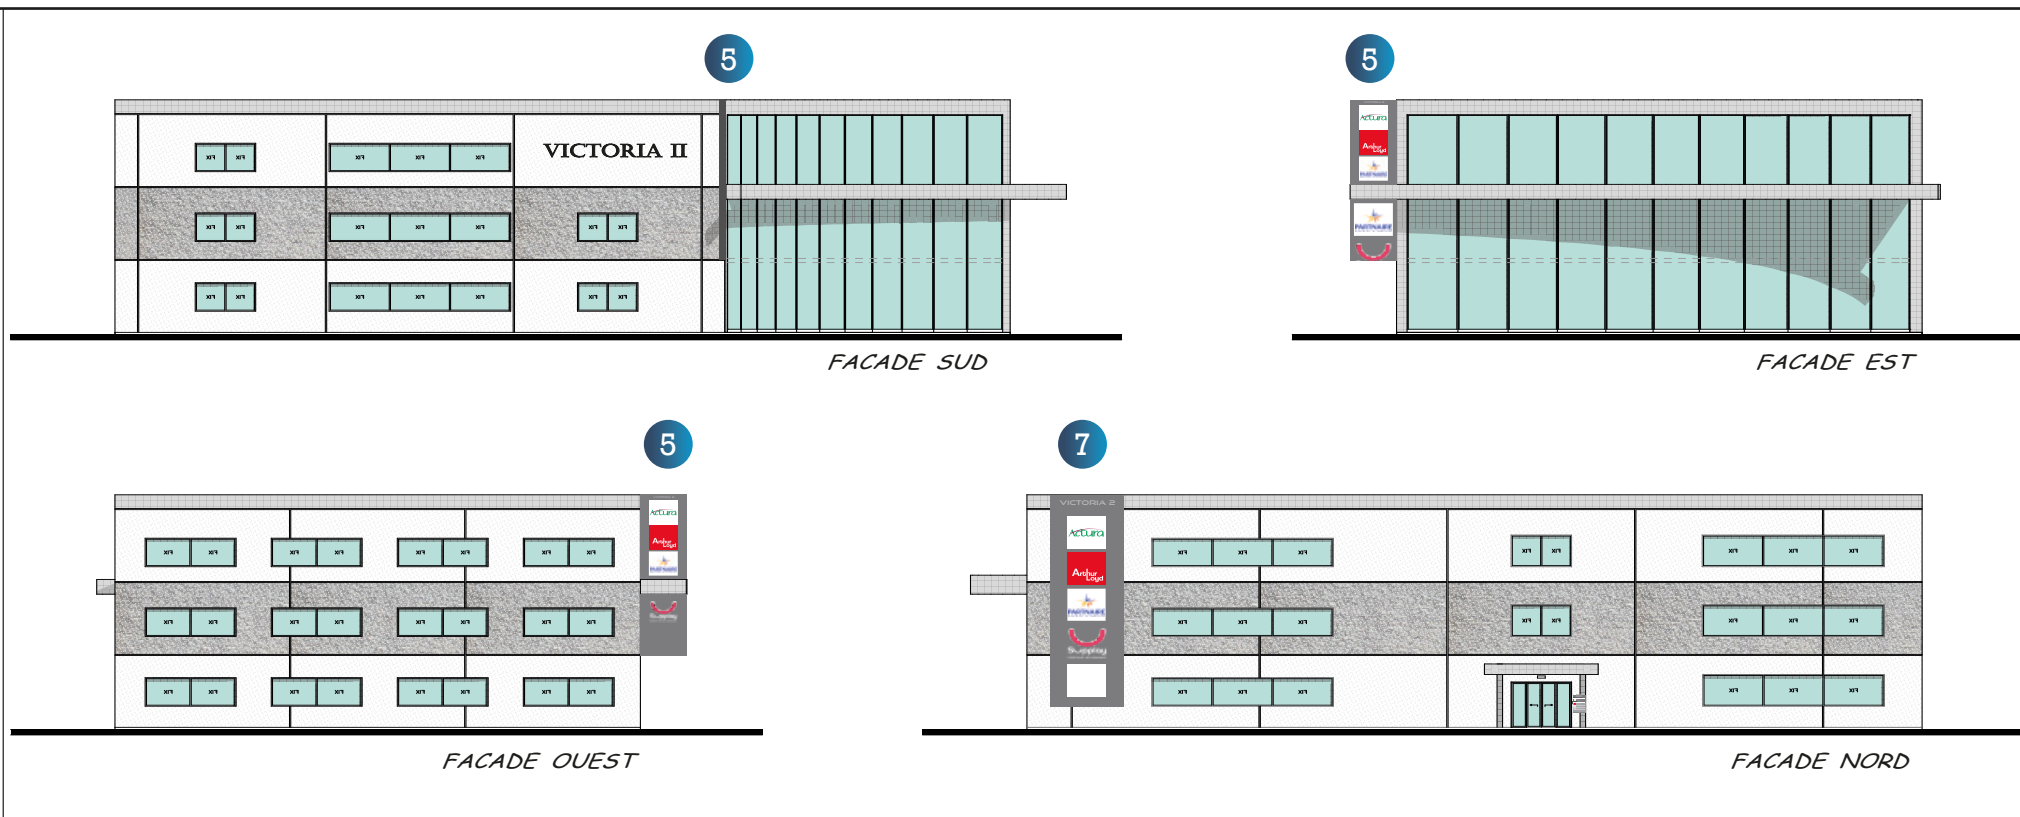

5 7 Enseignes

5 Proposition N°2