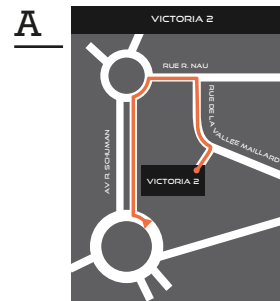

## 8 Panneau de porte d'entrée

Panneau de porte d'entrée

Dimension :  
h 800mm x l 600 mm

A - Charte sombre

B - Charte claire

## 10 Panneau accès