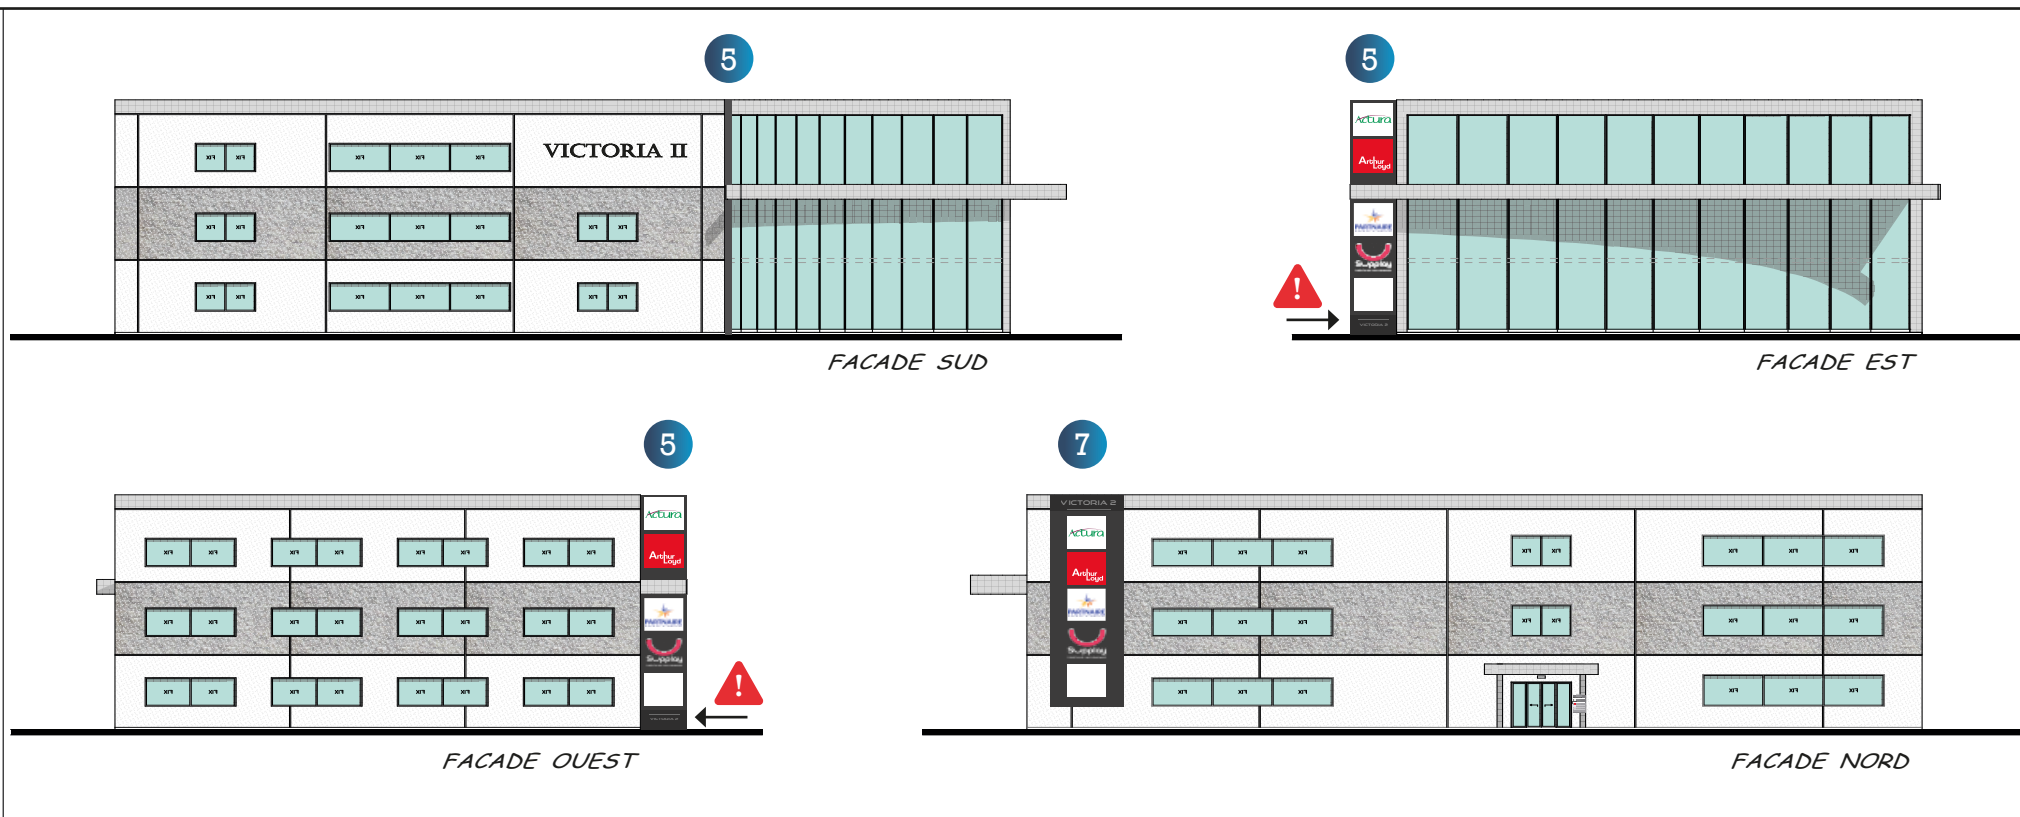

## Les totems de signalétique

Série de totem de signalétique implantés sur les différents point clefs du site.

Dimension : h 1500mm x l 600mm

A - Charte sombre

B - Charte claire

5 7 Enseignes

5 Proposition N°1  
⚠ crainte qu'en à la largeur du dispositif  
et sa proximité avec la voirie.

5 7 Enseignes

5 Proposition N°2

5 7 Enseignes

5 Proposition N°3

5 7 Enseigne

5 Proposition N°5  
⚠ Idéal en visibilité, mais techniquement et  
financièrement lourd

5 7 Enseignes

5 Proposition N°4  
⚠ crainte qu'en à la largeur du dispositif  
et sa proximité avec la voirie.

## 6 Parking PMR

A

Panneau positionné sur chaque place de parking PMR

Dimension : hauteur hors tout 1500mm  
Taille du panneau 60x60mm

A - Charte sombre

B - Charte claire

B