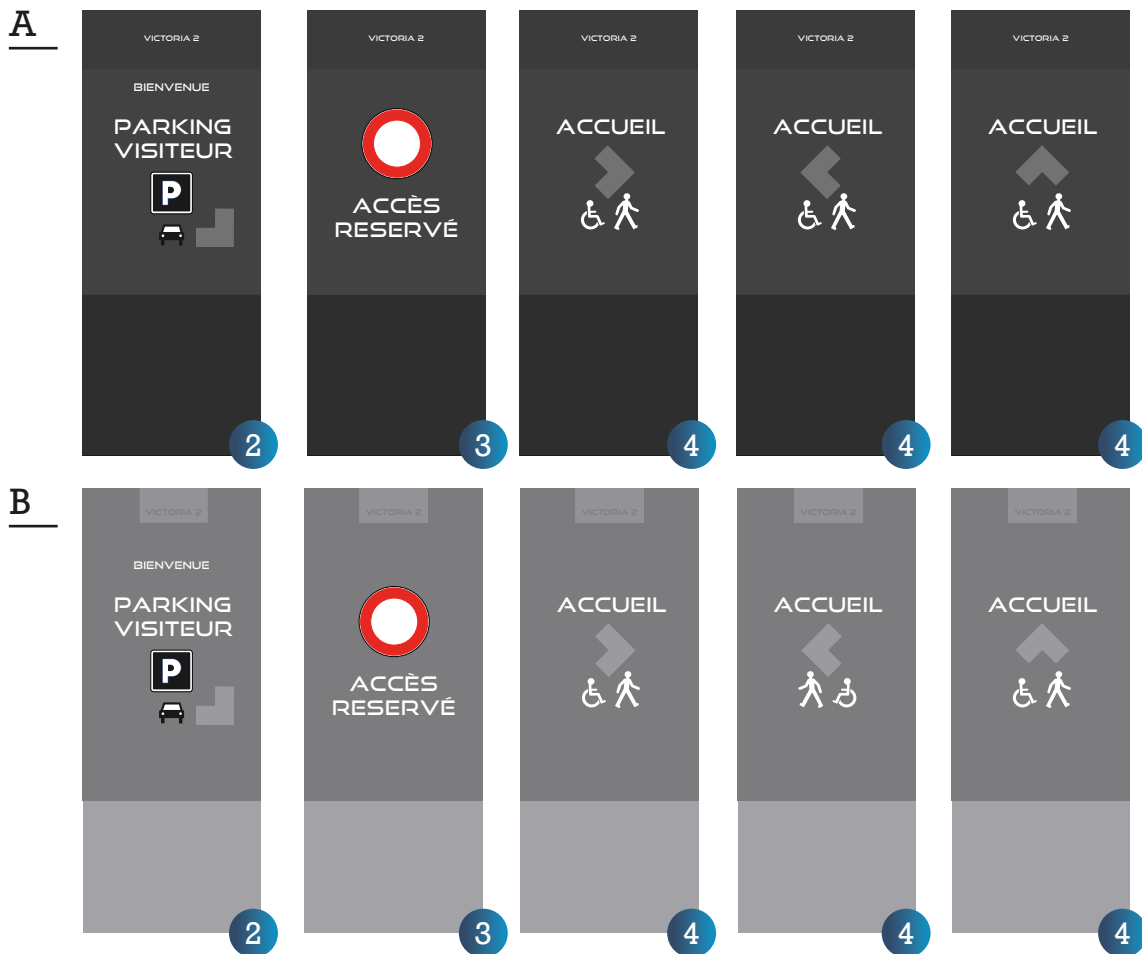

## Implantation

- 1 Totem d'accueil
- 2 Parking visiteur / entrée visiteur
- 3 Accès réservé (parking personnel)
- 4 Accueil
- 5 Enseigne
- 6 Parking PMR
- 7 Enseigne
- 8 Panneau de porte d'entrée
- 10 Panneau accès
- 11 Parking deux roues ?

PROJET : Implantation de la nouvelle signalétique de zone suite aux travaux d'aménagement

1 Totem d'accueil

A

B

Totem d'accueil implantés à l'entrée principale du site.

Dimension : h 4000mm x l 1200mm

A - Charte sombre

## Les totems de signalétique

Série de totem de signalétique implantés sur les différents point clefs du site.

Dimension : h 1500mm x l 600mm

A - Charte sombre

B - Charte claire

5 7 Enseignes

5 Proposition N°1  
⚠ crainte qu'en à la largeur du dispositif  
et sa proximité avec la voirie.

### Panneau accès

Dimension :  
h 3300mm x 2200 mm

A - Charte sombre

B - Charte claire