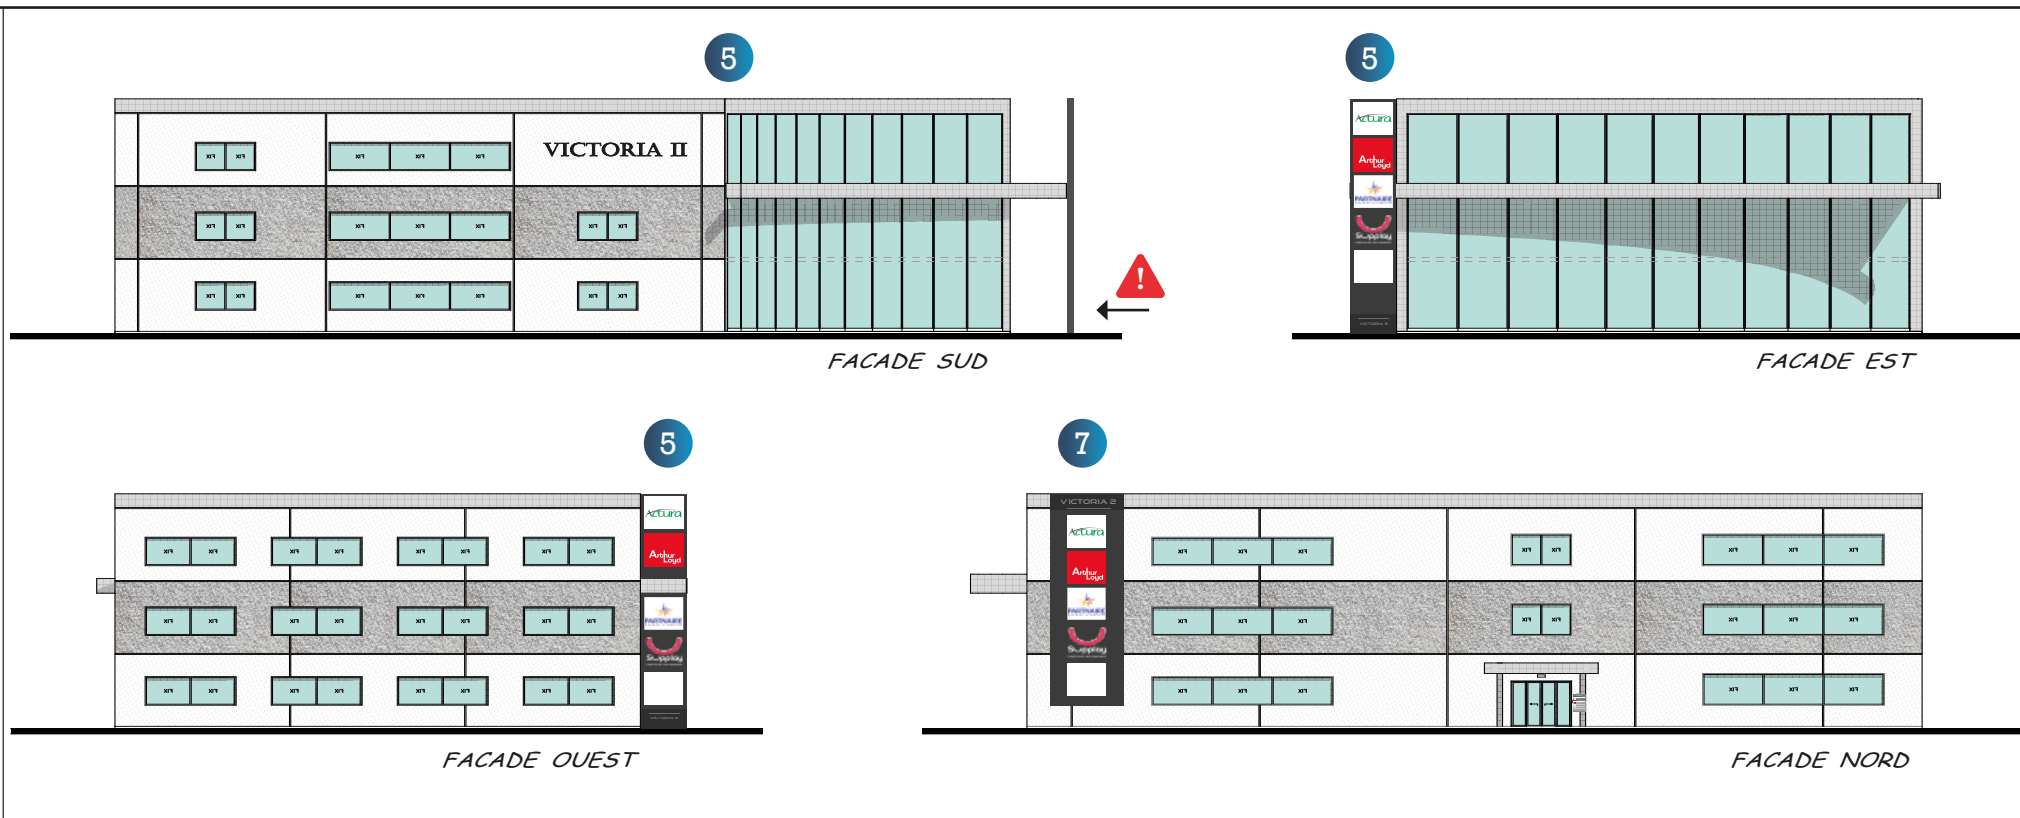

5 7 Enseignes

5 Proposition N°2

5 7 Enseignes

5 Proposition N°3

5 7 Enseigne

5 Proposition N°5  
⚠ Idéal en visibilité, mais techniquement et  
financièrement lourd

5 7 Enseignes

5 Proposition N°4  
⚠ crainte qu'en à la largeur du dispositif  
et sa proximité avec la voirie.

## 6 Parking PMR

A

Panneau positionné sur chaque place de parking PMR

Dimension : hauteur hors tout 1500mm  
Taille du panneau 60x60mm

A - Charte sombre

B - Charte claire

B