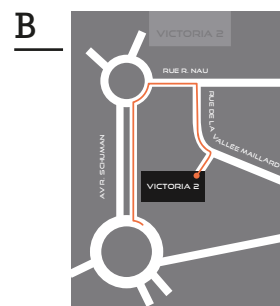

10 Panneau accès

Panneau accès

Dimension :
h 3300mm x 2200 mm

A - Charte sombre

B - Charte claire