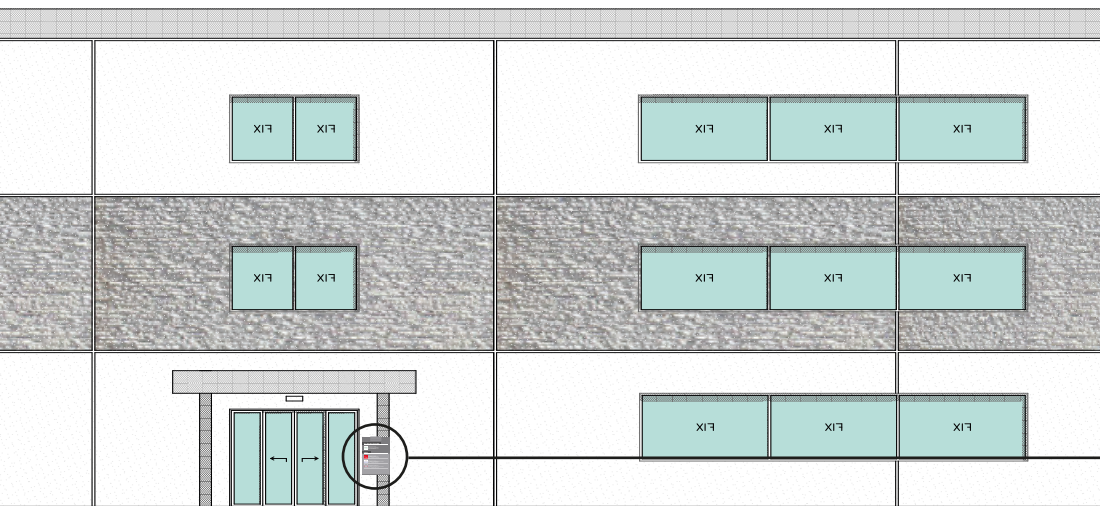

## 6 Parking PMR

A

Panneau positionné sur chaque place de parking PMR

Dimension : hauteur hors tout 1500mm  
Taille du panneau 60x60mm

A - Charte sombre

B - Charte claire

B

## 8 Panneau de porte d'entrée

*FACADE NORD*

A

B

Panneau de porte d'entrée

Dimension :  
h 800mm x l 600 mm

A - Charte sombre

B - Charte claire

### Panneau accès

Dimension :  
h 3300mm x 2200 mm

A - Charte sombre

B - Charte claire