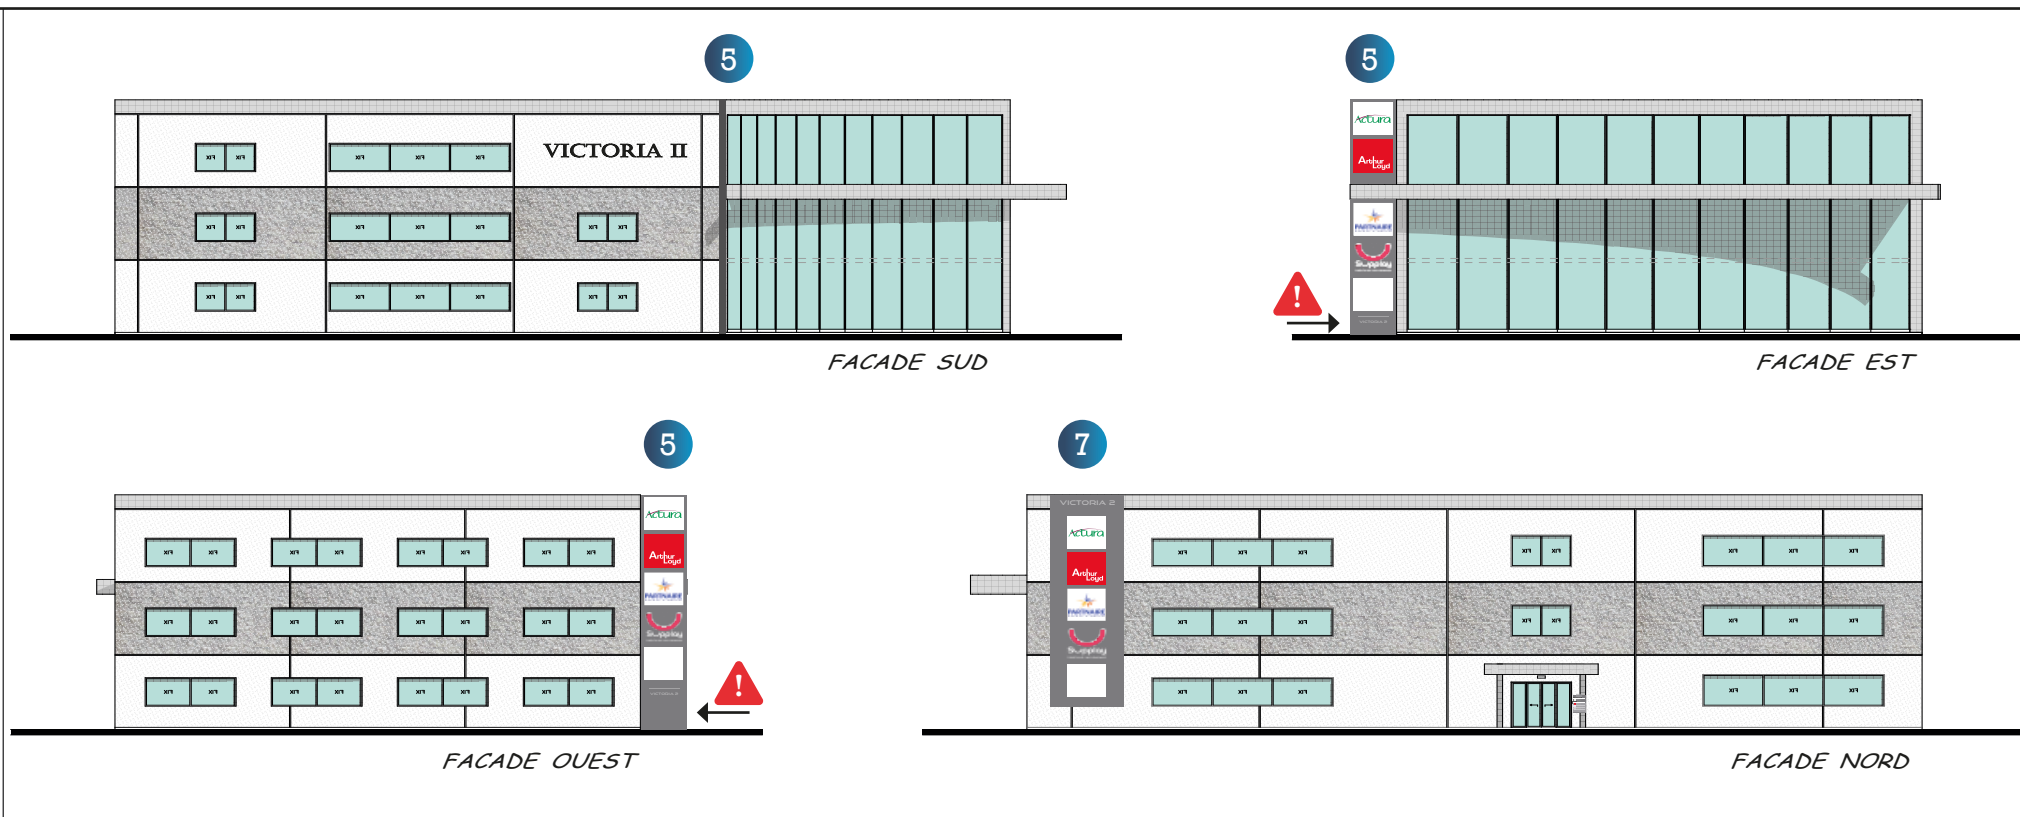

## Implantation

- 1 Totem d'accueil
- 2 Parking visiteur / entrée visiteur
- 3 Accès réservé (parking personnel)
- 4 Accueil
- 5 Enseigne
- 6 Parking PMR
- 7 Enseigne
- 8 Panneau de porte d'entrée
- 10 Panneau accès
- 11 Parking deux roues ?

## Les totems de signalétique

Série de totem de signalétique implantés sur les différents point clefs du site.

Dimension : h 1500mm x l 600mm

A - Charte sombre

B - Charte claire

5 7 Enseignes

5 Proposition N°1  
⚠ crainte qu'en à la largeur du dispositif  
et sa proximité avec la voirie.

## 6 Parking PMR

A

Panneau positionné sur chaque place de parking PMR

Dimension : hauteur hors tout 1500mm  
Taille du panneau 60x60mm

A - Charte sombre

B - Charte claire

B