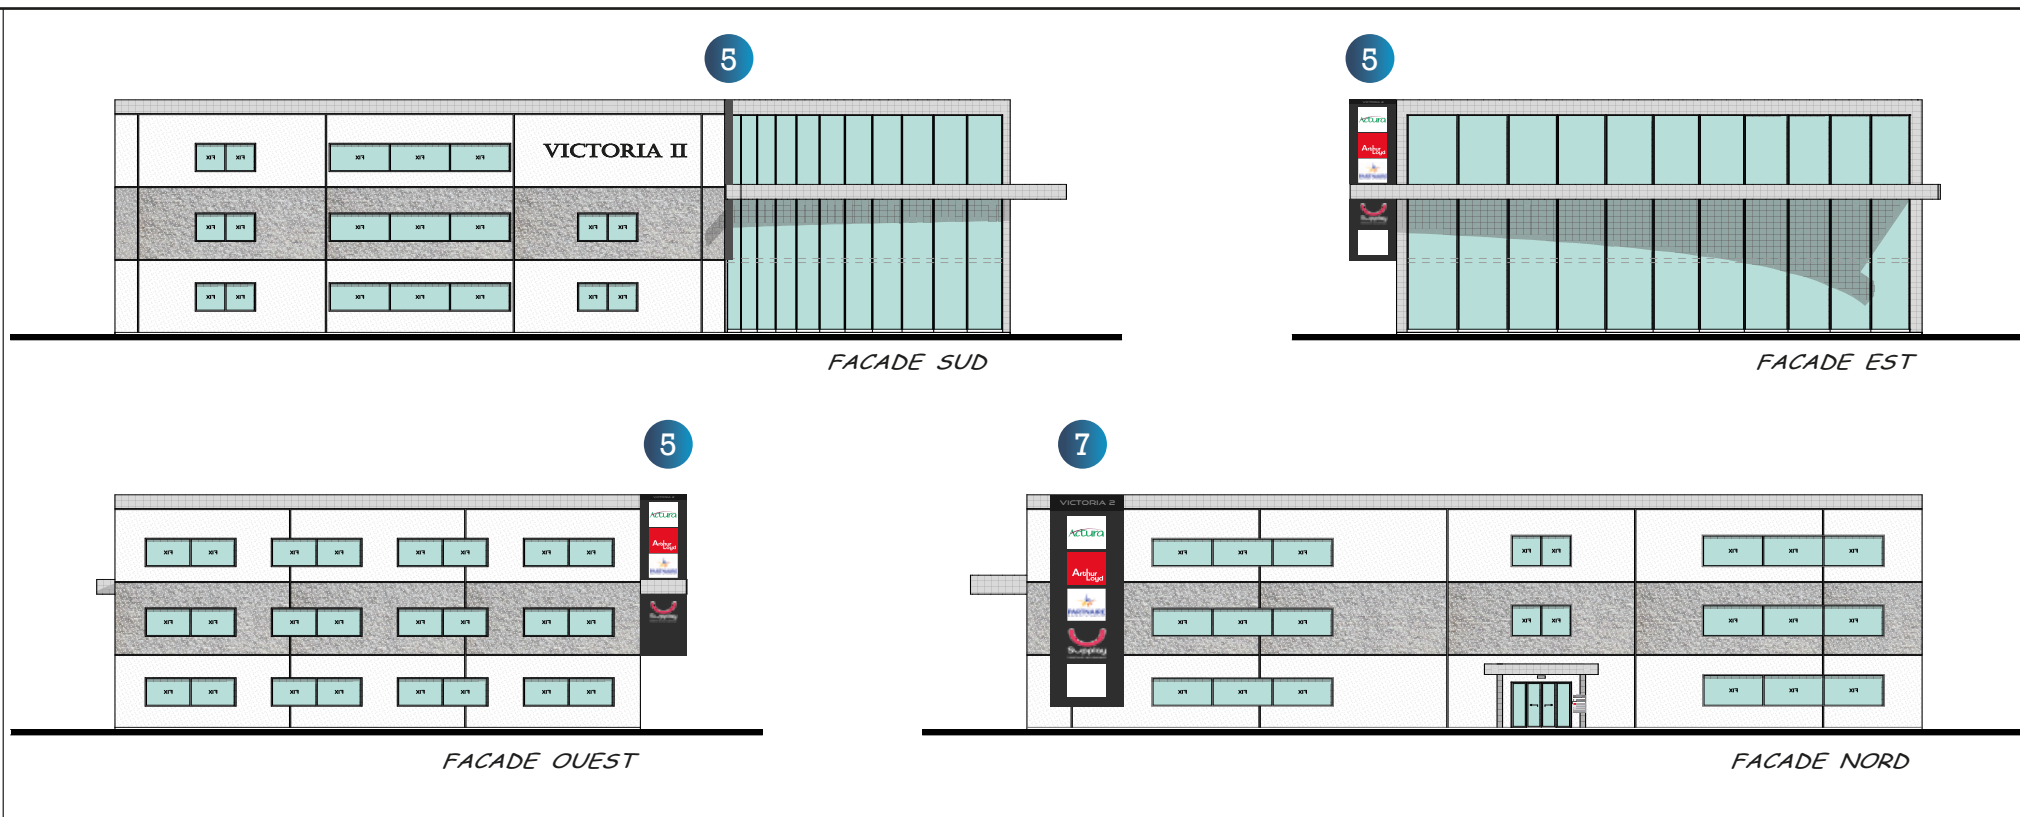

5 7 Enseignes

5 Proposition N°3