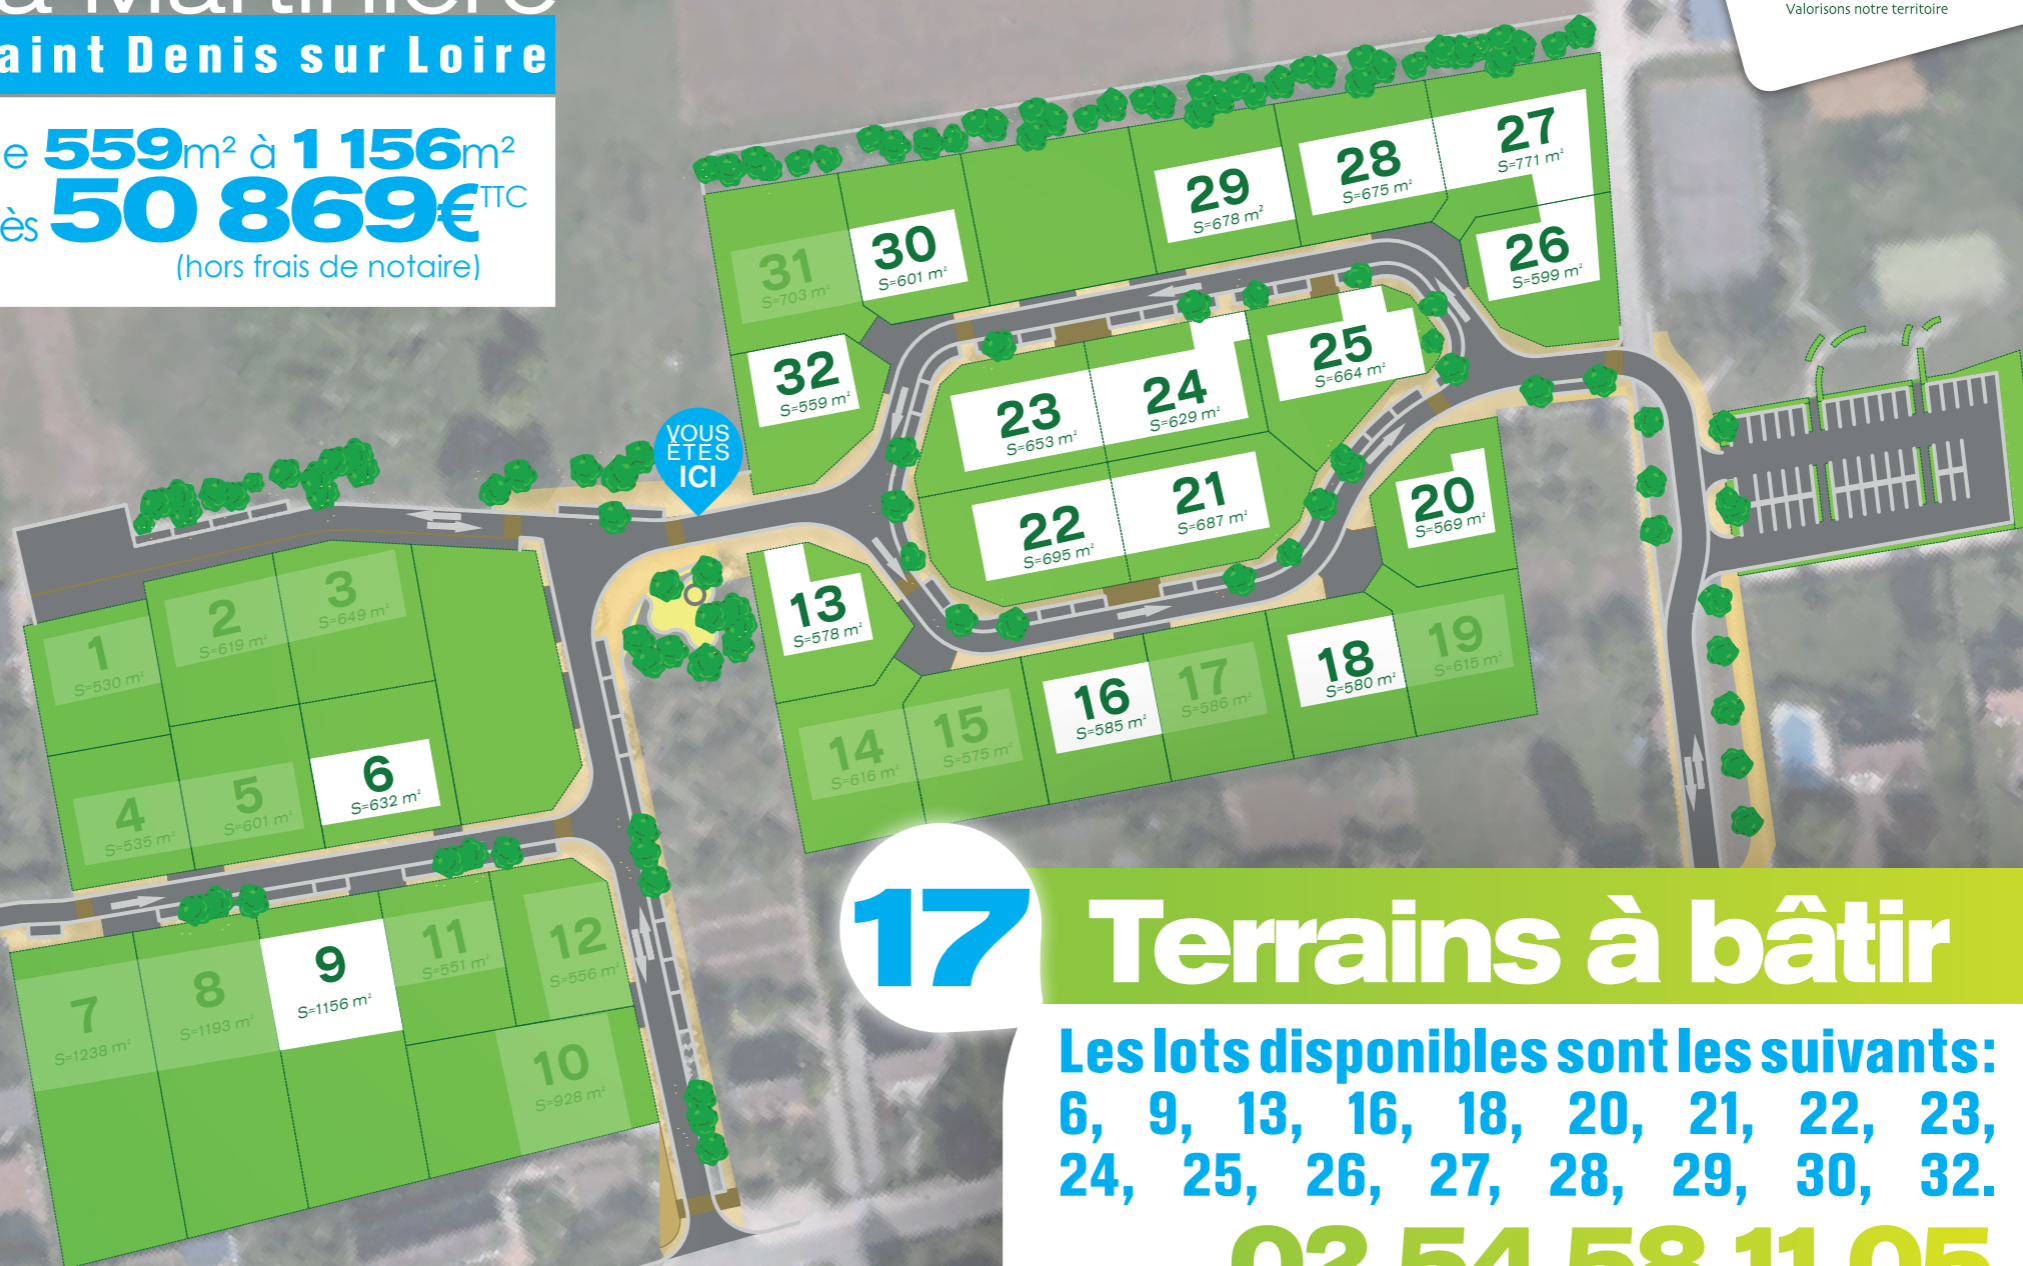

La Martinière

Saint Denis sur Loire

de **559 m²** à **1 156 m²**
dès **50 869 €^{TTC}**
(hors frais de notaire)

3 vals
Aménagement
Valorisons notre territoire

17

Terrains à bâtir

Les lots disponibles sont les suivants:
**6, 9, 13, 16, 18, 20, 21, 22, 23,
24, 25, 26, 27, 28, 29, 30, 32.**