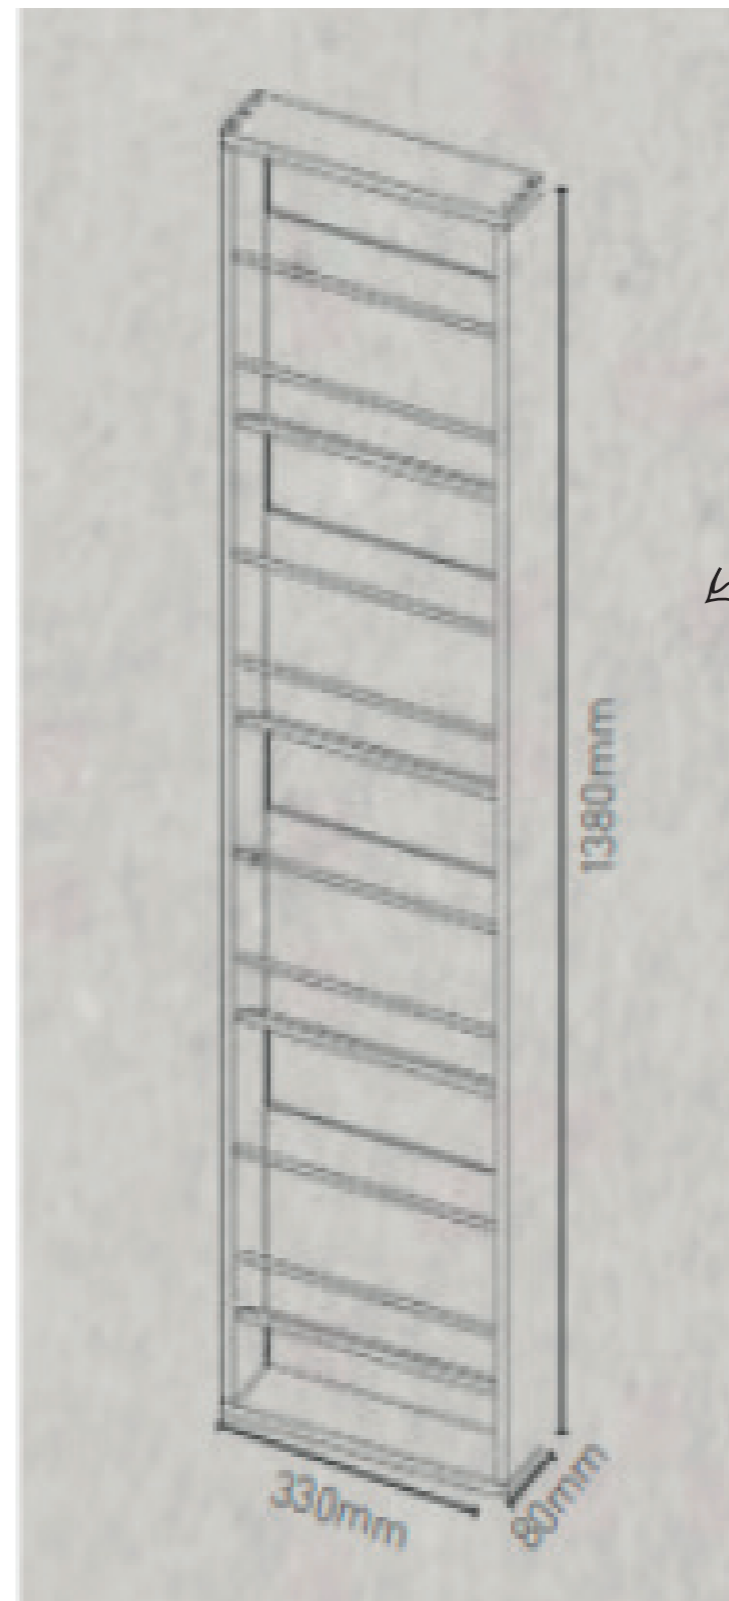

Changement de fenêtre
pour pose crédence inox

NON MEUBLÉE

MATERIAUX NECESSAIRES

20x20

$1,455 + 2,60 + 2,60 + 2,60 =$
9,35 M2

Metro

$6 + 6,12 =$
12,12 M2

Idem que pose en bâton rompus
Ou game 30x90 logan bois

$1,54 (plaintes) + 1,83 =$
11,11 M2

Déroulé du couvre vitrine dessert 800x550 x 4 faces

Enseigne lumineuse de la banque 800x500x150 mm
Défoncé black and white du lettrage BIGRE

Plan de travail marbre
 Cinza Raiado
 ou blanc Thassos
<https://meilleur-plan-cuisine.fr/produit/plan-de-travail-en-marbre-bleu-baptême/>
<https://meilleur-plan-cuisine.fr/produit/plan-de-travail-en-quartz-pearl-jasmine/>

CHOIX LUMINAIRES BOUTIQUE

B

<https://www.retif.eu/p-mp-2217-278781-applique-murale-indus-en-bois-recycle-et-metal.html>

<https://www.retif.eu/p-mp-2217-279031-suspension-bois-blanchi-et-metal.html>

PORTES BROCHURES :

métallique

<https://www.retif.eu/porte-brochures-mural-multiple-1-3-a4-7-compartiments.html>

Porte double PLV 1380 X 630
+ cales verticales amovibles