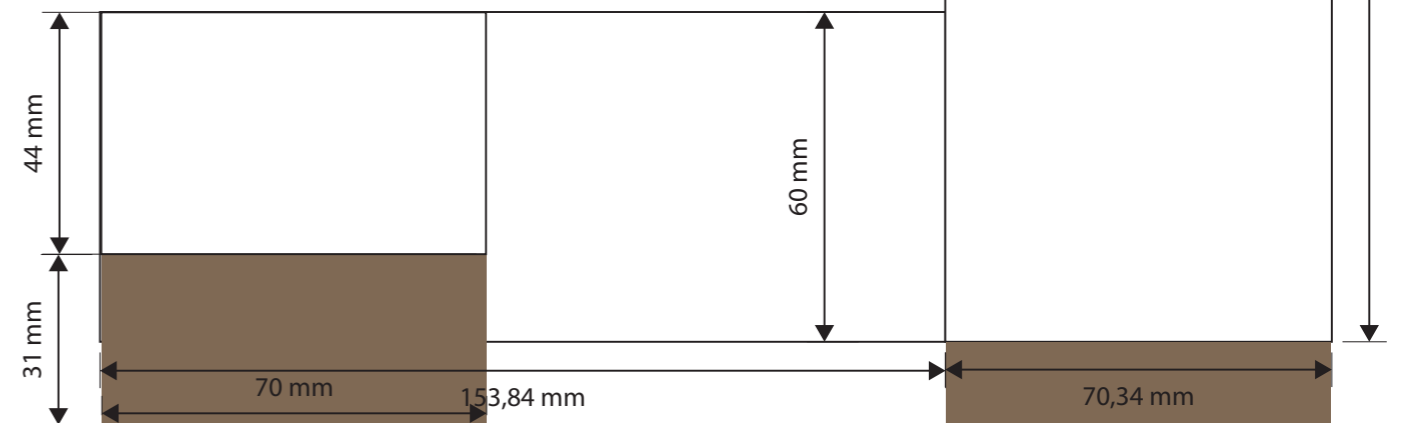

$1,54 (plaintes) + 1,83 =$
11,11 M2

Déroulé du couvre vitrine dessert 800x550 x 4 faces

Enseigne lumineuse de la banque 800x500x150 mm
Défoncé black and white du lettrage BIGRE

Plan de travail marbre
 Cinza Raiado
 ou blanc Thassos
<https://meilleur-plan-cuisine.fr/produit/plan-de-travail-en-marbre-bleu-baptême/>
<https://meilleur-plan-cuisine.fr/produit/plan-de-travail-en-quartz-pearl-jasmine/>