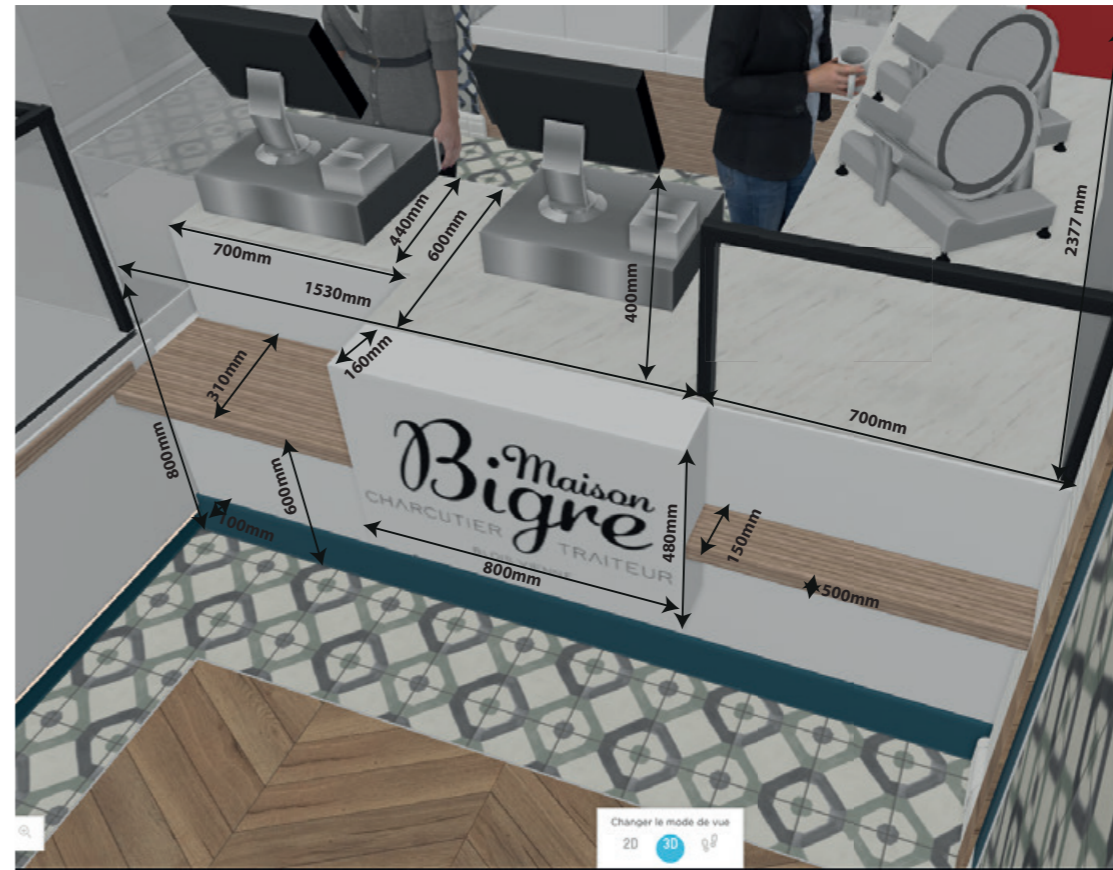

Changement de fenêtre
pour pose crédence inox

NON MEUBLÉE

MATERIAUX NECESSAIRES

20x20

$1,455 + 2,60 + 2,60 + 2,60 =$
9,35 M2

Metro

$6 + 6,12 =$
12,12 M2

Idem que pose en bâton rompus
Ou game 30x90 logan bois

$1,54 (plaintes) + 1,83 =$
11,11 M2

Déroulé du couvre vitrine dessert 800x550 x 4 faces

Enseigne lumineuse de la banque 800x500x150 mm
Défoncé black and white du lettrage BIGRE

Plan de travail marbre
 Cinza Raiado
 ou blanc Thassos
<https://meilleur-plan-cuisine.fr/produit/plan-de-travail-en-marbre-bleu-baptême/>
<https://meilleur-plan-cuisine.fr/produit/plan-de-travail-en-quartz-pearl-jasmine/>

QUESTION : Il a t'il un mobilier inox bas adapté à supporter un marbre

CHOIX LUMINAIRES BOUTIQUE

A

MAISONS DU MONDE
**Applique en métal noir
MANCHESTER - 26x31x36.5cm -
Maisons du Monde**

MAISONS DU MONDE
**Suspension en métal brossé D 38
cm FACTORY - Argent -
37.5x27x37.5cm - Maisons du
Monde**