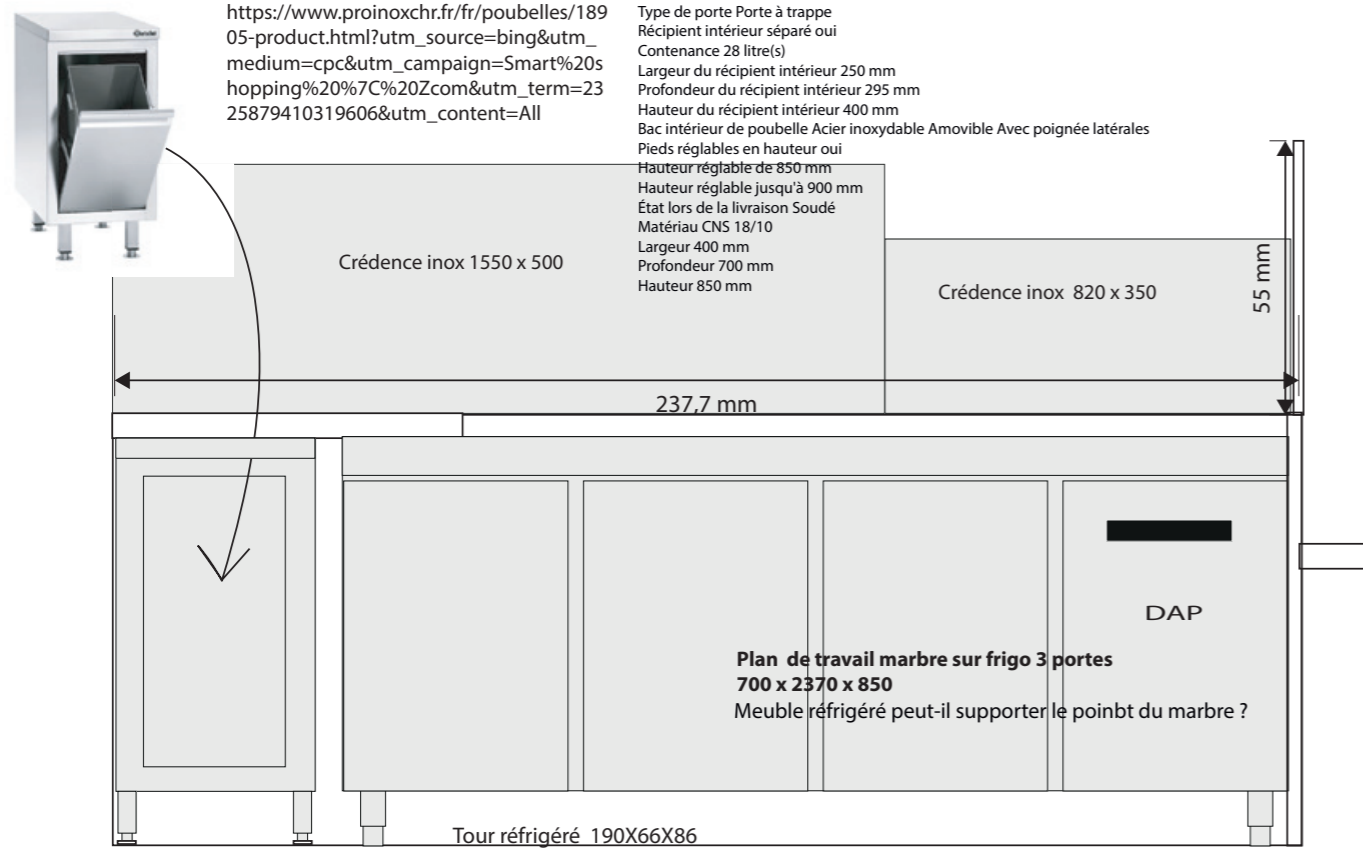

Changement de fenêtre
pour pose crédence inox

NON MEUBLÉE

MATERIAUX NECESSAIRES

20x20

$1,455 + 2,60 + 2,60 + 2,60 =$
9,35 M2

Metro

$6 + 6,12 =$
12,12 M2

Idem que pose en bâton rompus
Ou game 30x90 logan bois

$1,54 (plaintes) + 1,83 =$
11,11 M2

Déroulé du couvre vitrine dessert 800x550 x 4 faces

Enseigne lumineuse de la banque 800x500x150 mm
Défoncé black and white du lettrage BIGRE

Plan de travail marbre
 Cinza Raiado
 ou blanc Thassos
<https://meilleur-plan-cuisine.fr/produit/plan-de-travail-en-marbre-bleu-baptême/>
<https://meilleur-plan-cuisine.fr/produit/plan-de-travail-en-quartz-pearl-jasmine/>