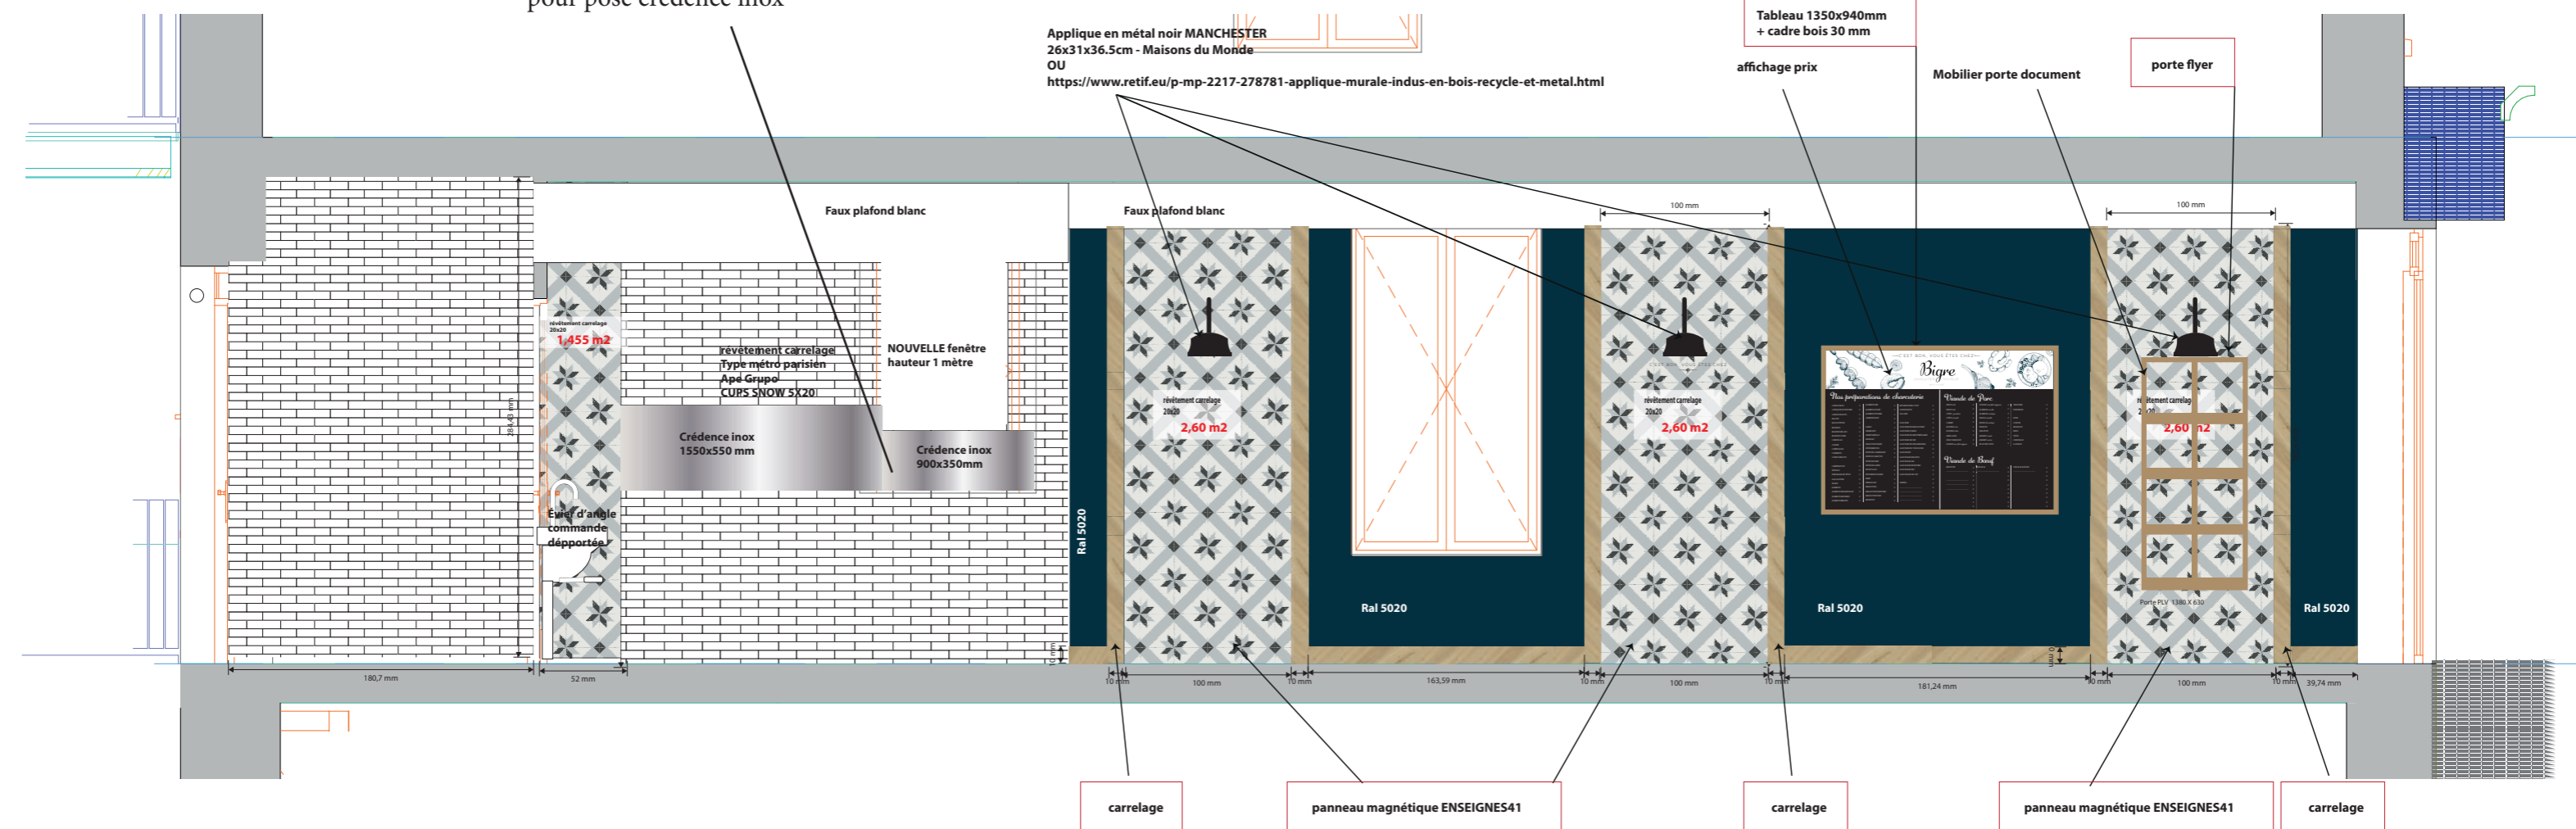

Changement de fenêtre
pour pose crédence inox

NON MEUBLÉE

MATERIAUX NECESSAIRES

20x20

$1,455 + 2,60 + 2,60 + 2,60 =$
9,35 M2

Metro

$6 + 6,12 =$
12,12 M2

Idem que pose en bâton rompus
Ou game 30x90 logan bois

$1,54 (plaintes) + 1,83 =$
11,11 M2

Déroulé du couvre vitrine dessert 800x550 x 4 faces

Enseigne lumineuse de la banque 800x500x150 mm
Défoncé black and white du lettrage BIGRE

Plan de travail marbre
 Cinza Raiado
 ou blanc Thassos
<https://meilleur-plan-cuisine.fr/produit/plan-de-travail-en-marbre-bleu-baptême/>
<https://meilleur-plan-cuisine.fr/produit/plan-de-travail-en-quartz-pearl-jasmine/>

QUESTION : Il a t'il un mobilier inox bas adapté à supporter un marbre

CHOIX LUMINAIRES BOUTIQUE

A

MAISONS DU MONDE
**Applique en métal noir
MANCHESTER - 26x31x36.5cm -
Maisons du Monde**

MAISONS DU MONDE
**Suspension en métal brossé D 38
cm FACTORY - Argent -
37.5x27x37.5cm - Maisons du
Monde**

métallique

<https://www.retif.eu/porte-brochures-mural-multiple-1-3-a4-7-compartiments.html>

Porte double PLV 1380 X 630
+ cales verticales amovibles