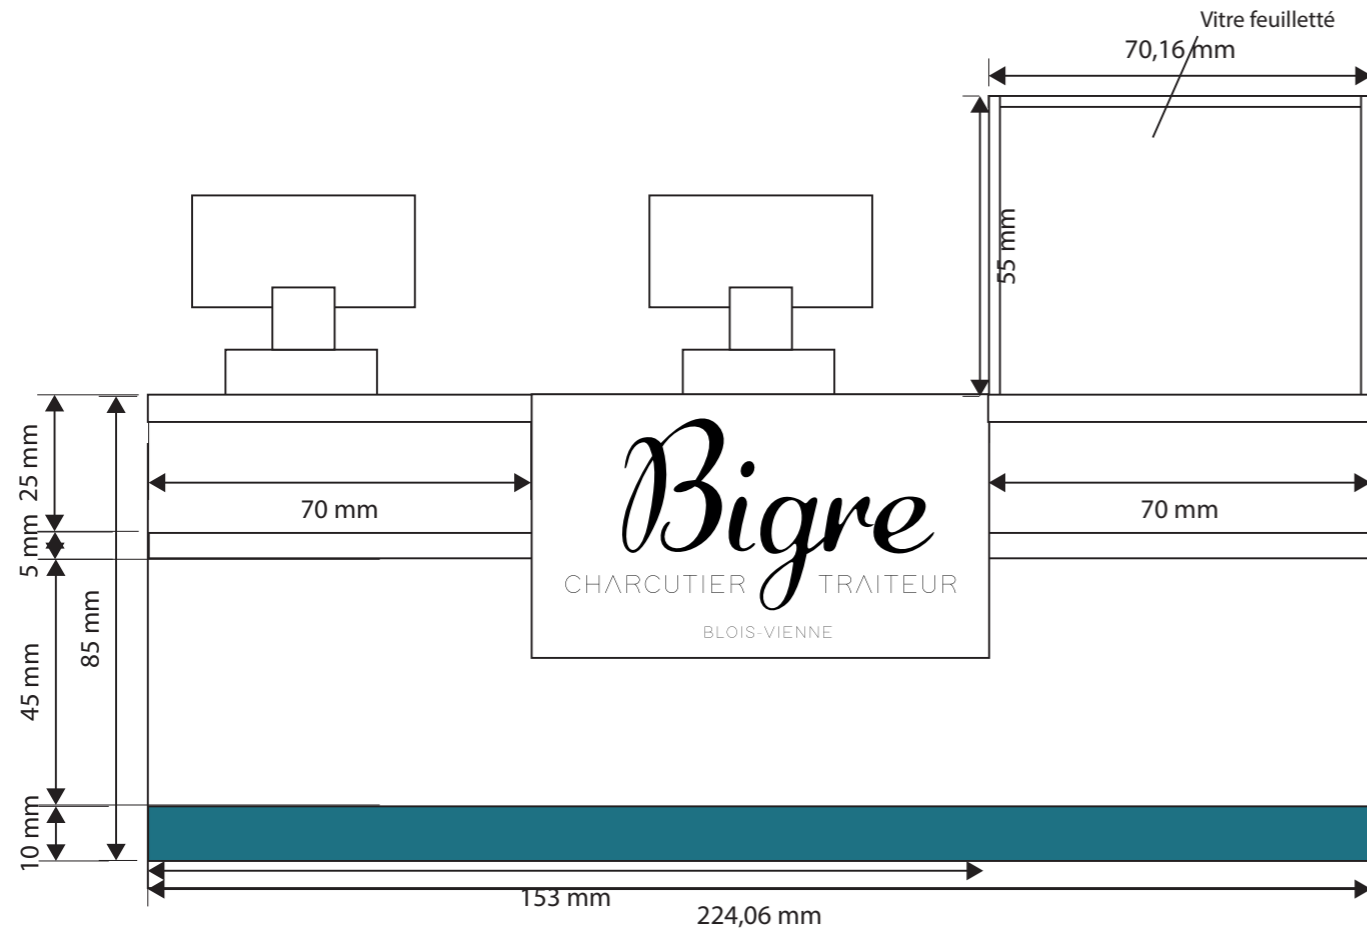

Changement de fenêtre
pour pose crédence inox

NON MEUBLÉE

MATERIAUX NECESSAIRES

20x20

$1,455 + 2,60 + 2,60 + 2,60 =$
9,35 M2

Metro

$6 + 6,12 =$
12,12 M2

Idem que pose en bâton rompus
Ou game 30x90 logan bois

$1,54 (plaintes) + 1,83 =$
11,11 M2

Déroulé du couvre vitrine dessert 800x550 x 4 faces

Enseigne lumineuse de la banque 800x500x150 mm
Défoncé black and white du lettrage BIGRE

Plan de travail marbre
 Cinza Raiado
 ou blanc Thassos
<https://meilleur-plan-cuisine.fr/produit/plan-de-travail-en-marbre-bleu-baptême/>
<https://meilleur-plan-cuisine.fr/produit/plan-de-travail-en-quartz-pearl-jasmine/>

QUESTION : Il a t'il un mobilier inox bas adapté à supporter un marbre

CHOIX LUMINAIRES BOUTIQUE

A

MAISONS DU MONDE
**Applique en métal noir
MANCHESTER - 26x31x36.5cm -
Maisons du Monde**

MAISONS DU MONDE
**Suspension en métal brossé D 38
cm FACTORY - Argent -
37.5x27x37.5cm - Maisons du
Monde**