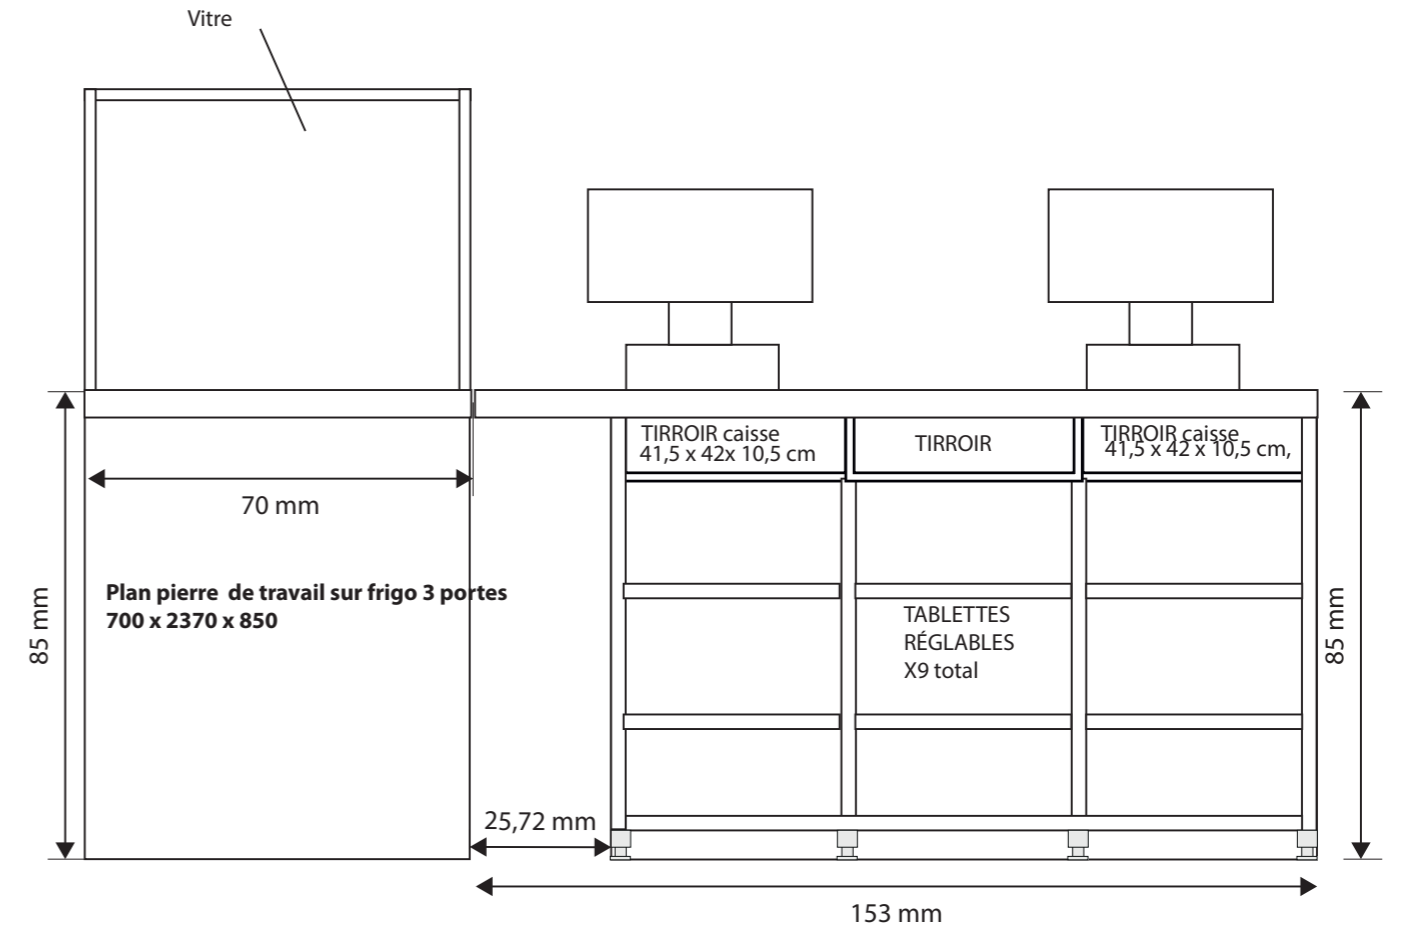

Changement de fenêtre
pour pose crédence inox

NON MEUBLÉE

MATERIAUX NECESSAIRES

20x20

$1,455 + 2,60 + 2,60 + 2,60 =$
9,35 M2

Metro

$6 + 6,12 =$
12,12 M2

Idem que pose en bâton rompus
Ou game 30x90 logan bois

$1,54 (plaintes) + 1,83 =$
11,11 M2

Déroulé du couvre vitrine dessert 800x550 x 4 faces

Enseigne lumineuse de la banque 800x500x150 mm
Défoncé black and white du lettrage BIGRE

Plan de travail marbre
 Cinza Raiado
 ou blanc Thassos
<https://meilleur-plan-cuisine.fr/produit/plan-de-travail-en-marbre-bleu-baptême/>
<https://meilleur-plan-cuisine.fr/produit/plan-de-travail-en-quartz-pearl-jasmine/>

métallique

<https://www.retif.eu/porte-brochures-mural-multiple-1-3-a4-7-compartiments.html>

Porte double PLV 1380 X 630
+ cales verticales amovibles