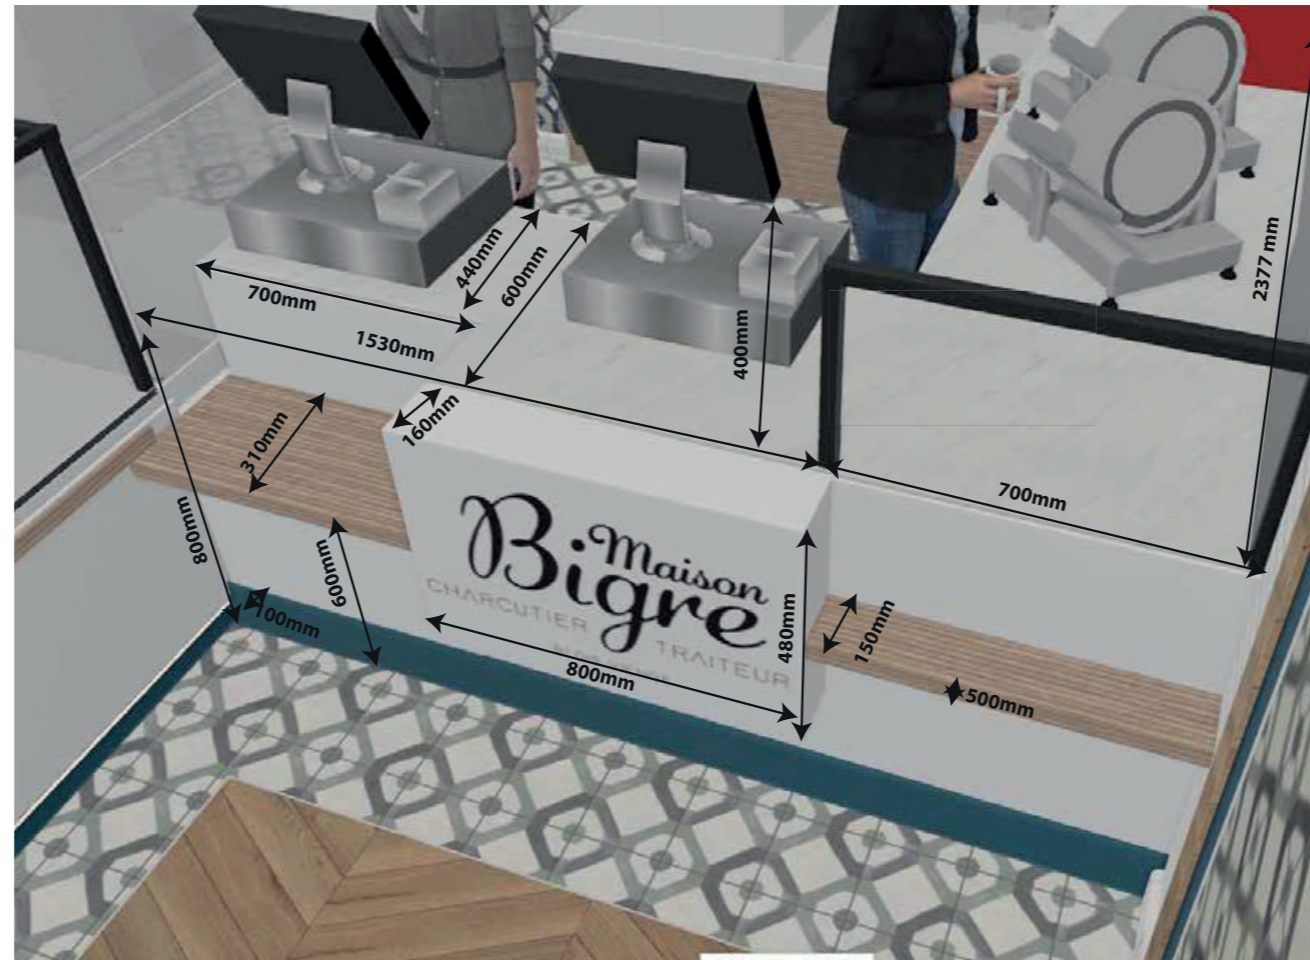

Changement de fenêtre
pour pose crédence inox

NON MEUBLÉE

MATERIAUX NECESSAIRES

20x20

$1,455 + 2,60 + 2,60 + 2,60 =$
9,35 M2

Metro

$6 + 6,12 =$
12,12 M2

Idem que pose en bâton rompus
Ou game 30x90 logan bois

$1,54 (plaintes) + 1,83 =$
11,11 M2

Déroulé du couvre vitrine dessert 800x550 x 4 faces

Enseigne lumineuse de la banque 800x500x150 mm
Défoncé black and white du lettrage BIGRE

Plan de travail marbre
 Cinza Raiado
 ou blanc Thassos
<https://meilleur-plan-cuisine.fr/produit/plan-de-travail-en-marbre-bleu-baptême/>
<https://meilleur-plan-cuisine.fr/produit/plan-de-travail-en-quartz-pearl-jasmine/>

QUESTION : Il a t'il un mobilier inox bas adapté à supporter un marbre

CHOIX LUMINAIRES BOUTIQUE

A

MAISONS DU MONDE
**Applique en métal noir
MANCHESTER - 26x31x36.5cm -
Maisons du Monde**

MAISONS DU MONDE
**Suspension en métal brossé D 38
cm FACTORY - Argent -
37.5x27x37.5cm - Maisons du
Monde**