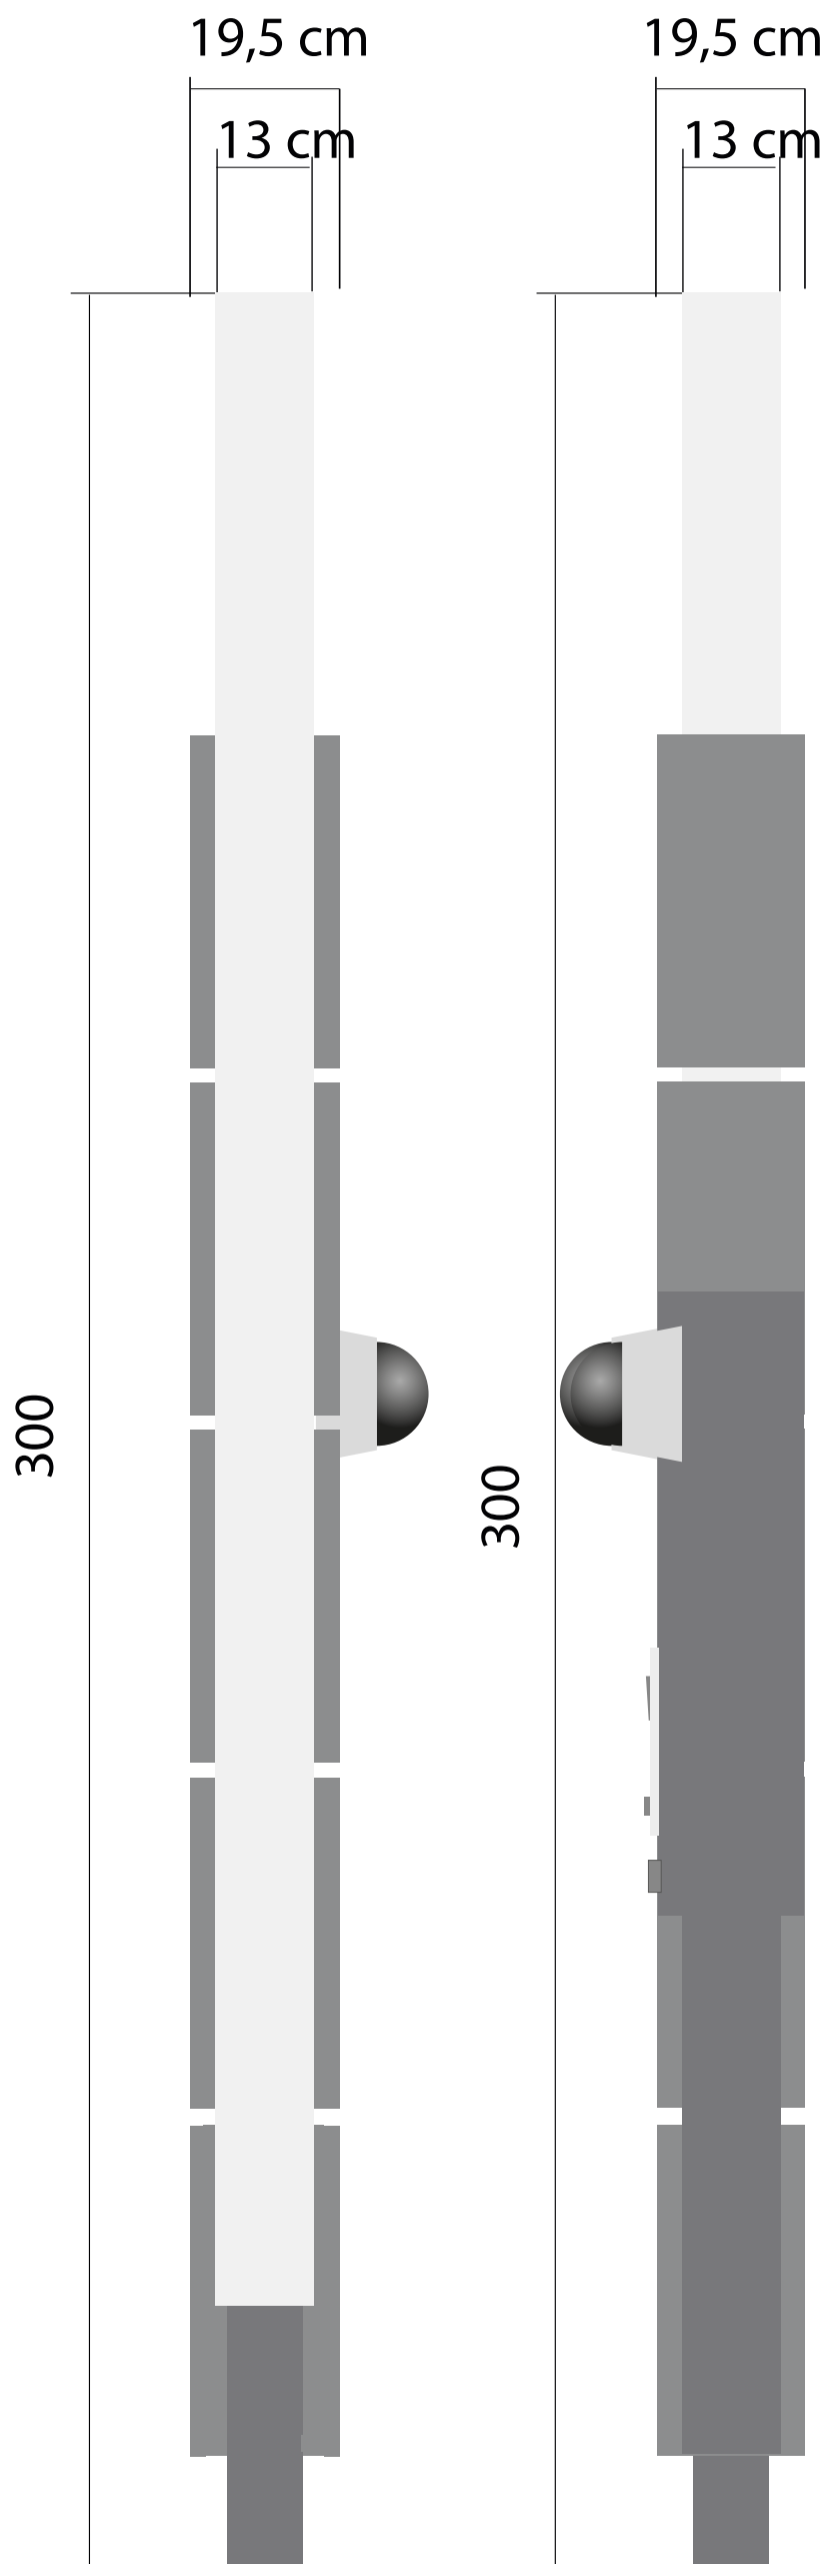

- RAL 3020
- RAL 9006
- RAL 7046
- RAL 7047

300 cm

158 cm

BOSCH

Robert Bosch (France) SAS

Site de VENDÔME

Division
XXX X X XXXX X X

Division
XXX X X XXXX X X

↓	P	P	BOSCH
↘	Visiteur	2 roues	Porte 1
↗	Visiteur	Porte 2	BOSCH
↑	Visiteur	Porte 3	BOSCH
		Livraison	Porte 3

BOSCH

Plantation Parc 100

Site de BOISGÉ

Site de BOISGÉ S.A.

déconnecter ou de l'éteindre.

↙	P	P	BOSCH
↘	Visiteur	2 roues	Porte 1
↗	Porte 2	BOSCH	
↖	Visiteur	Porte 2	BOSCH
↑	Livraison	Porte 3	BOSCH