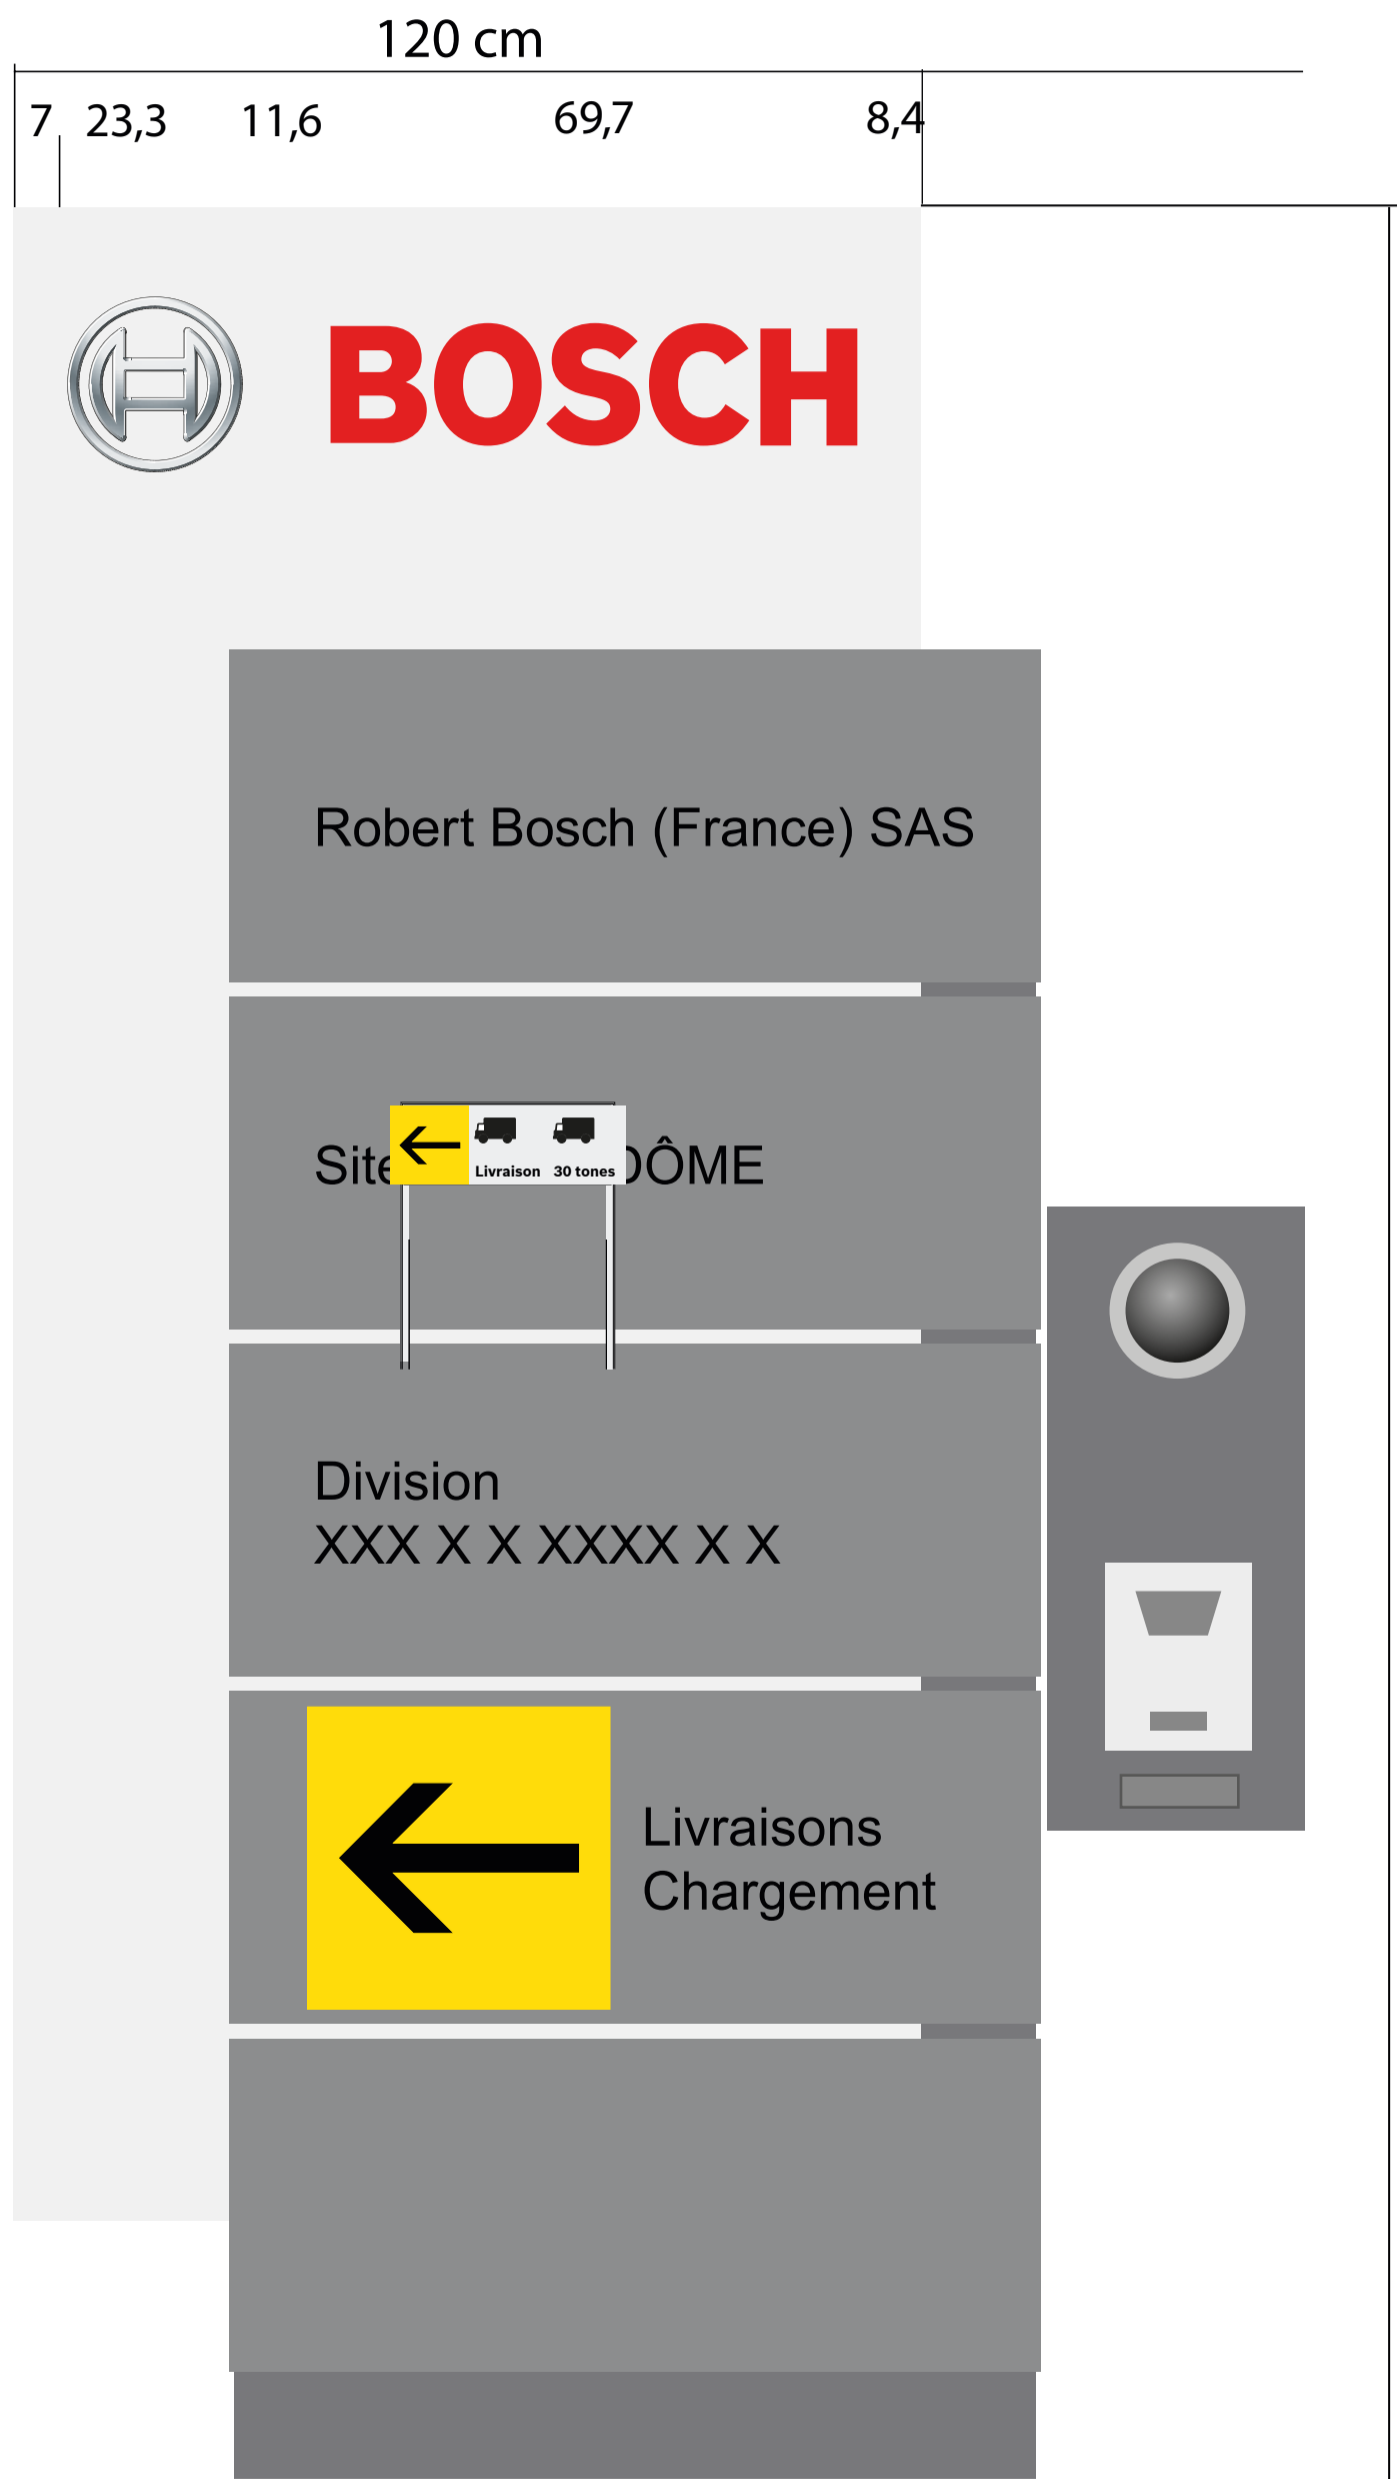

- RAL 3020
- RAL 9006
- RAL 7046
- RAL 7047

300 cm

158 cm

BOSCH

Robert Bosch (France) SAS

Site de VENDÔME

Division
XXX X X XXXX X X

Division
XXX X X XXXX X X

↓	P	P	BOSCH
↘	Visiteur	2 roues	Porte 1
↗	Visiteur	Porte 2	BOSCH
↑	Visiteur	Porte 3	BOSCH
		Livraison	Porte 3

BOSCH

Plantation Parc 100

Site de BOISGÉ

Site de BOISGÉ S.A.

déconnecter ou de l'éteindre.

↙	P	P	BOSCH
↘	Visiteur	2 roues	Porte 1
↗	Porte 2	BOSCH	
↖	Visiteur	Porte 2	BOSCH
↑	Livraison	Porte 3	BOSCH