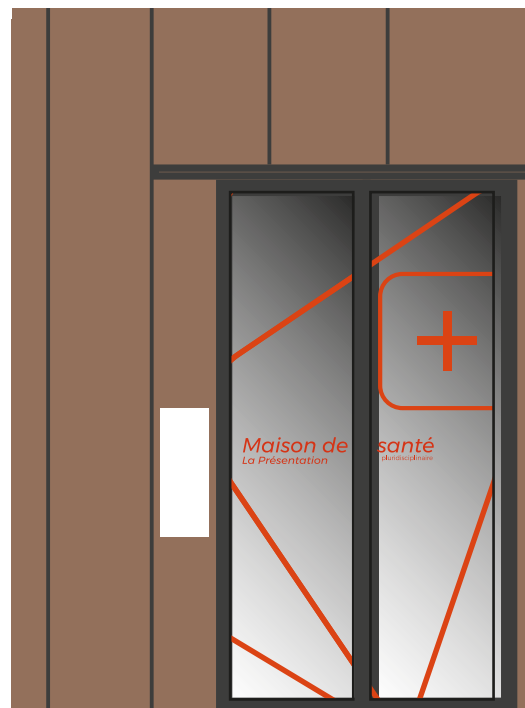

Mobilier sur mâts. Taille de chaque enseigne 1500x300mm. Possibilité d'accueil de la signalétique actuellement présente sur site sur le même poteau. Mobilier en deux exemplaires, un seul mobilier en recto verso étant déconseillé du fait des clôtures végétales des voisins qui l'occulteraient une partie de l'année. Déplacement des actuels à 3 mètres de la voirie.

Mobilier de signalétique d'entrée

Mobilier sur mât et totem d'entrée. Hauteur de chaque mobilier 2200mm. Taille des drapeaux 1700x580mm

Vue avant implantation des panneaux signalétique

Vue depuis :  
L'entrée du site

vue entrée MSP

Habillage porte d'entrée

Potence angle de mur  
caisson lumineux

Vue entrée Pôle solid'r

Habillage porte d'entrée

Habillage porte d'entrée

vue entrée Pôle urban'

PROJET : Implantation de la nouvelle signalétique de zone suite aux travaux d'aménagement

Vue de face recto - verso

Vue profil droit

Vue profil gauche

Vue profil dessus

Vue profil dessous

Vue 3D

Potence angle de mur caisson lumineux  
H 2510 x L 568mm x P 568mm  
Epaisseur 100mm

Vue de face recto - verso