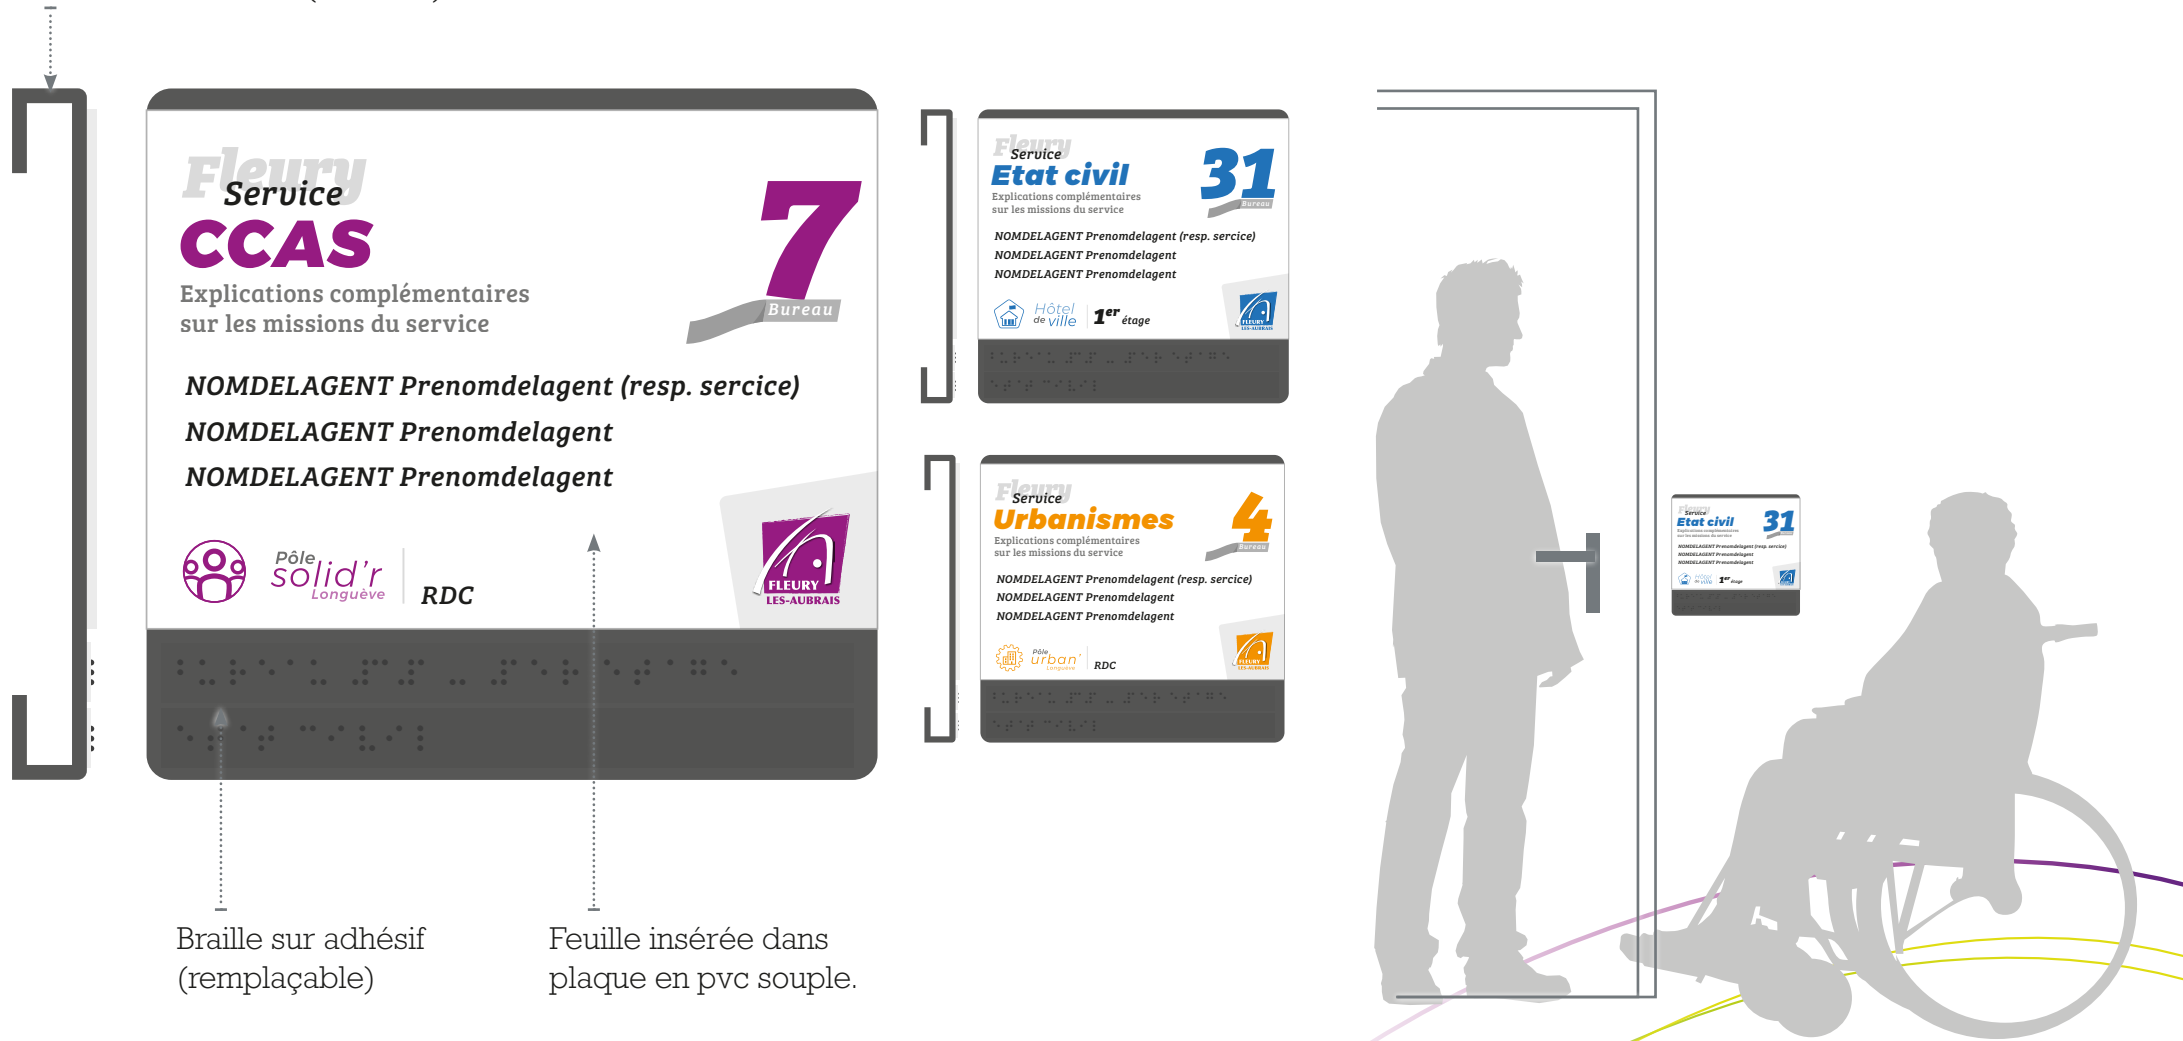

Totem entrée

Dimension totem au sol :  
H 1000 mm x L 330 mm P 100 mm

— Trait de coupe 0.2pt

**Maison de santé**  
*La Présentation* pluridisciplinaire

Horaires d'accueil \_\_\_\_\_

**Du lundi au vendredi**  
**8 h - 20 h**

**Le samedi**  
**8 h - 12 h**

Proposition - Intérieur signalétique de porte

Aluminium teint à ral (à définir)

Proposition d'une charte avec nomenclature exhaustive. Fabrication et pose des supports.  
Déclinaison et impression des feuilles à insérer dans les supports laissé à votre soin.