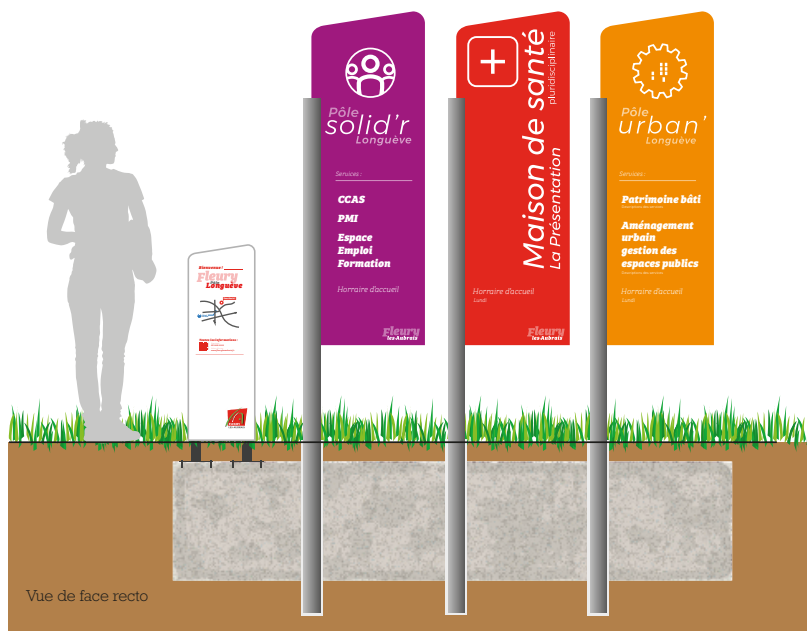

Mobilier d'orientation au sol

Vue de face recto

Hauteur de chaque mobilier drapeau
2200mm.

Taille des drapeaux hauteur
H 1700 mm x L 580 mm P 100 mm

Dimension totem au sol :
H 1000 mm x L 330 mm P 100 mm