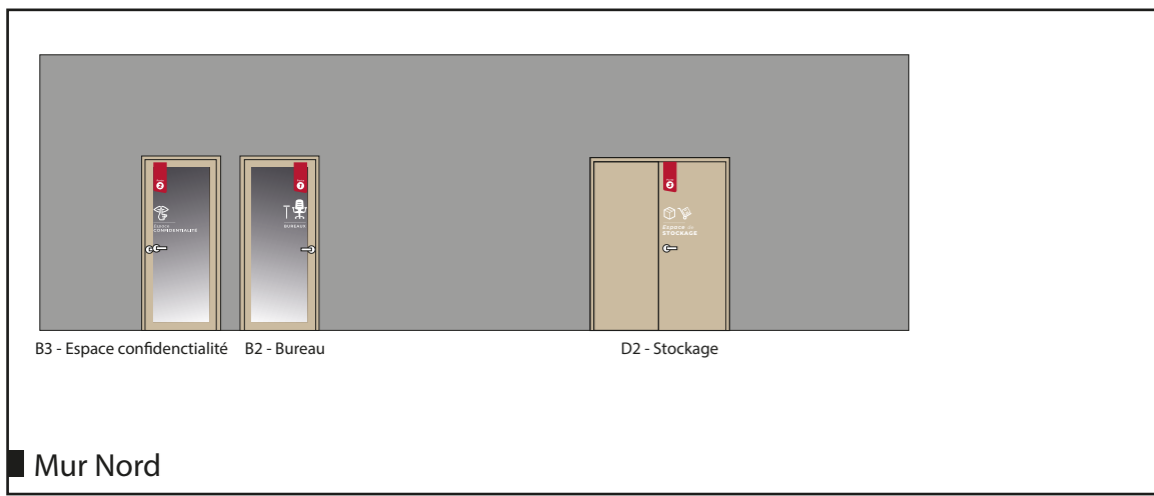

A1 - Couleur du mur d'accueil

A1 - Couleur des huisserie

B1 - Accueil

B1 - Accueil

B1 - Accueil

A2 - Entrée - Sortie Nord

B1 - Accueil vers A2

B1 - Accueil

B1 - Accueil

A2 - Entrée - Sortie Nord

B1 - Accueil Mur Nord-Est  
panneau métallique magnétique adhésive finitions velleda\*

B1 - Accueil Mur Nord-Est  
panneau métallique magnétique adhésive finitions velleda\*

C3 - Foyer Ado C1 - Cuisine C2 - Foyer A C2 - Foyer B D1.2 - WC FEMME D1.2 - WC HOMME  
\_Table à langer

C1 - cuisine

C1 - Cuisine - Vers couloir

C'est BON fait maison, MEILLEUR fait à plusieurs.  
C'est BON fait maison, MEILLEUR partagé avec le cœur. C'est BON fait maison, MEILLEUR fait avec cœur.