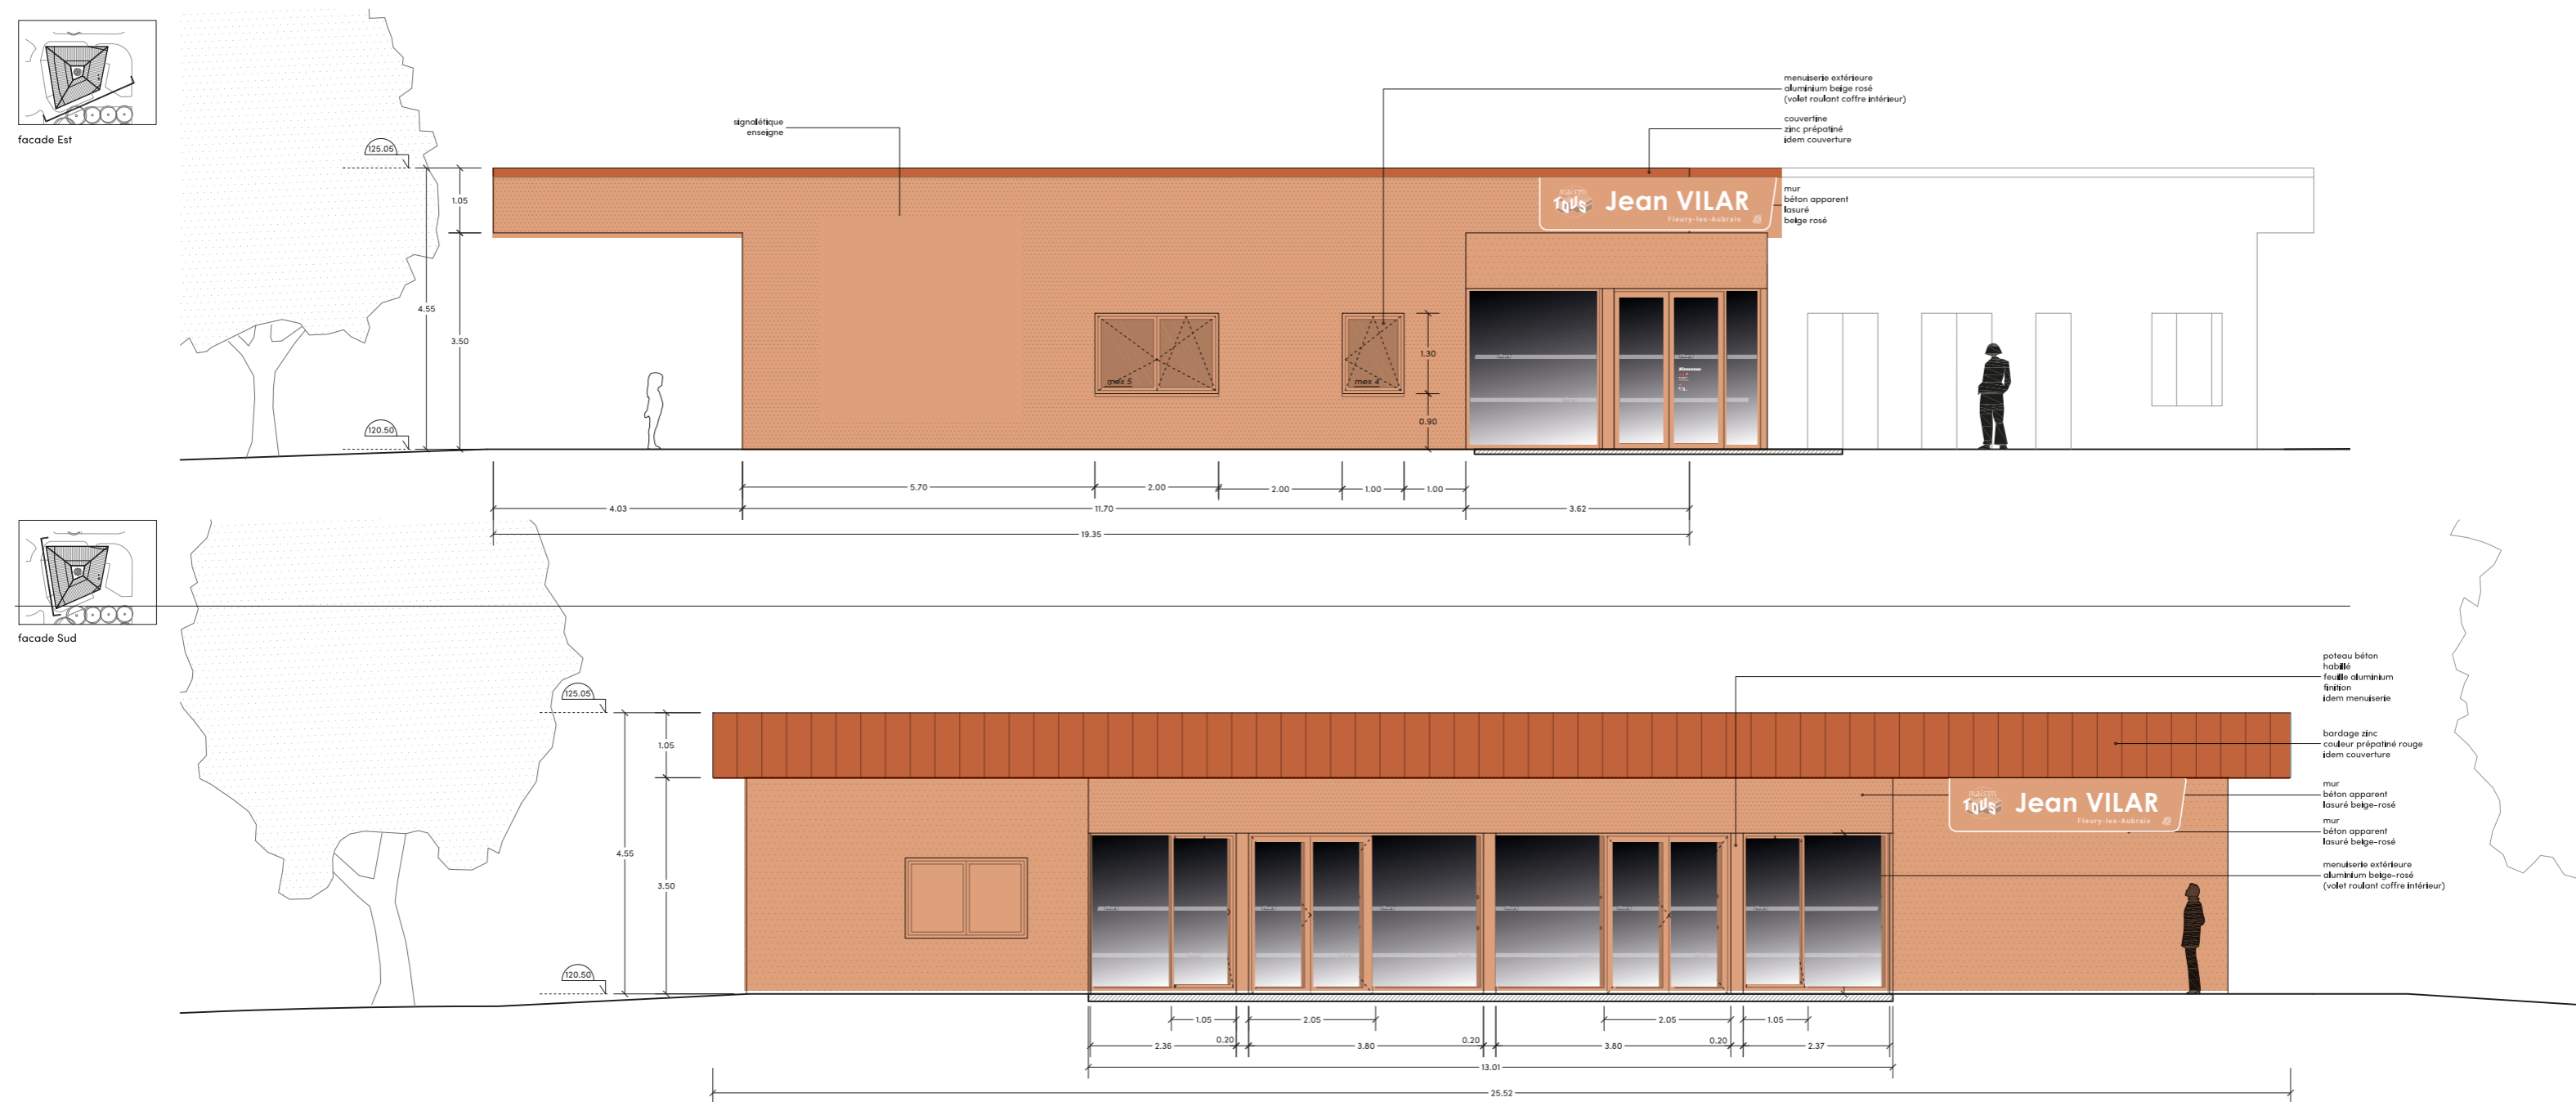

A1 - Couleur du mur d'accueil

A1 - Couleur des huisserie

B1 - Accueil

B1 - Accueil

B1 - Accueil

A2 - Entrée - Sortie Nord

B1 - Accueil vers A2

B1 - Accueil

B1 - Accueil

A2 - Entrée - Sortie Nord

B1 - Accueil Mur Nord-Est  
panneau métallique magnétique adhésive finitions velleda\*

B1 - Accueil Mur Nord-Est  
panneau métallique magnétique adhésive finitions velleda\*

Ech : 1/100e

Planche idée déclinée d'après une des propositions de logotyp - N° 3

Ech : 1/100e

Planche idée déclinée d'après une des propositions de logotyp - N° 4

Ech : 1/100e

Planche idée déclinée d'après une des propositions de logotyp - N° 5

Ech : 1/100e

Planche idée déclinée d'après une des propositions de logotyp - N° 6

Ech : 1/100e

Planche idée déclinée d'après une des propositions de logotyp - N° 7

Ech : 1/100e

Planche idée déclinée d'après une des propositions de logotyp - N° 8