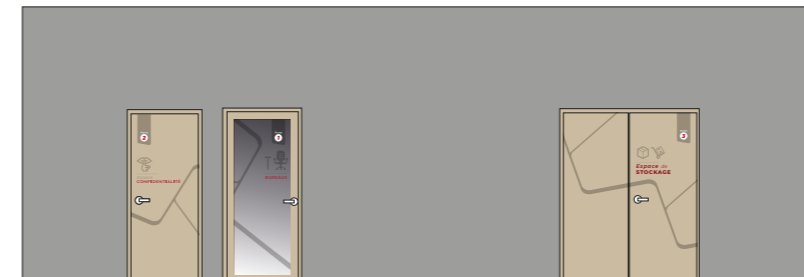

B3 - Espace confidentialité B2 - Bureau B2 - Stockage