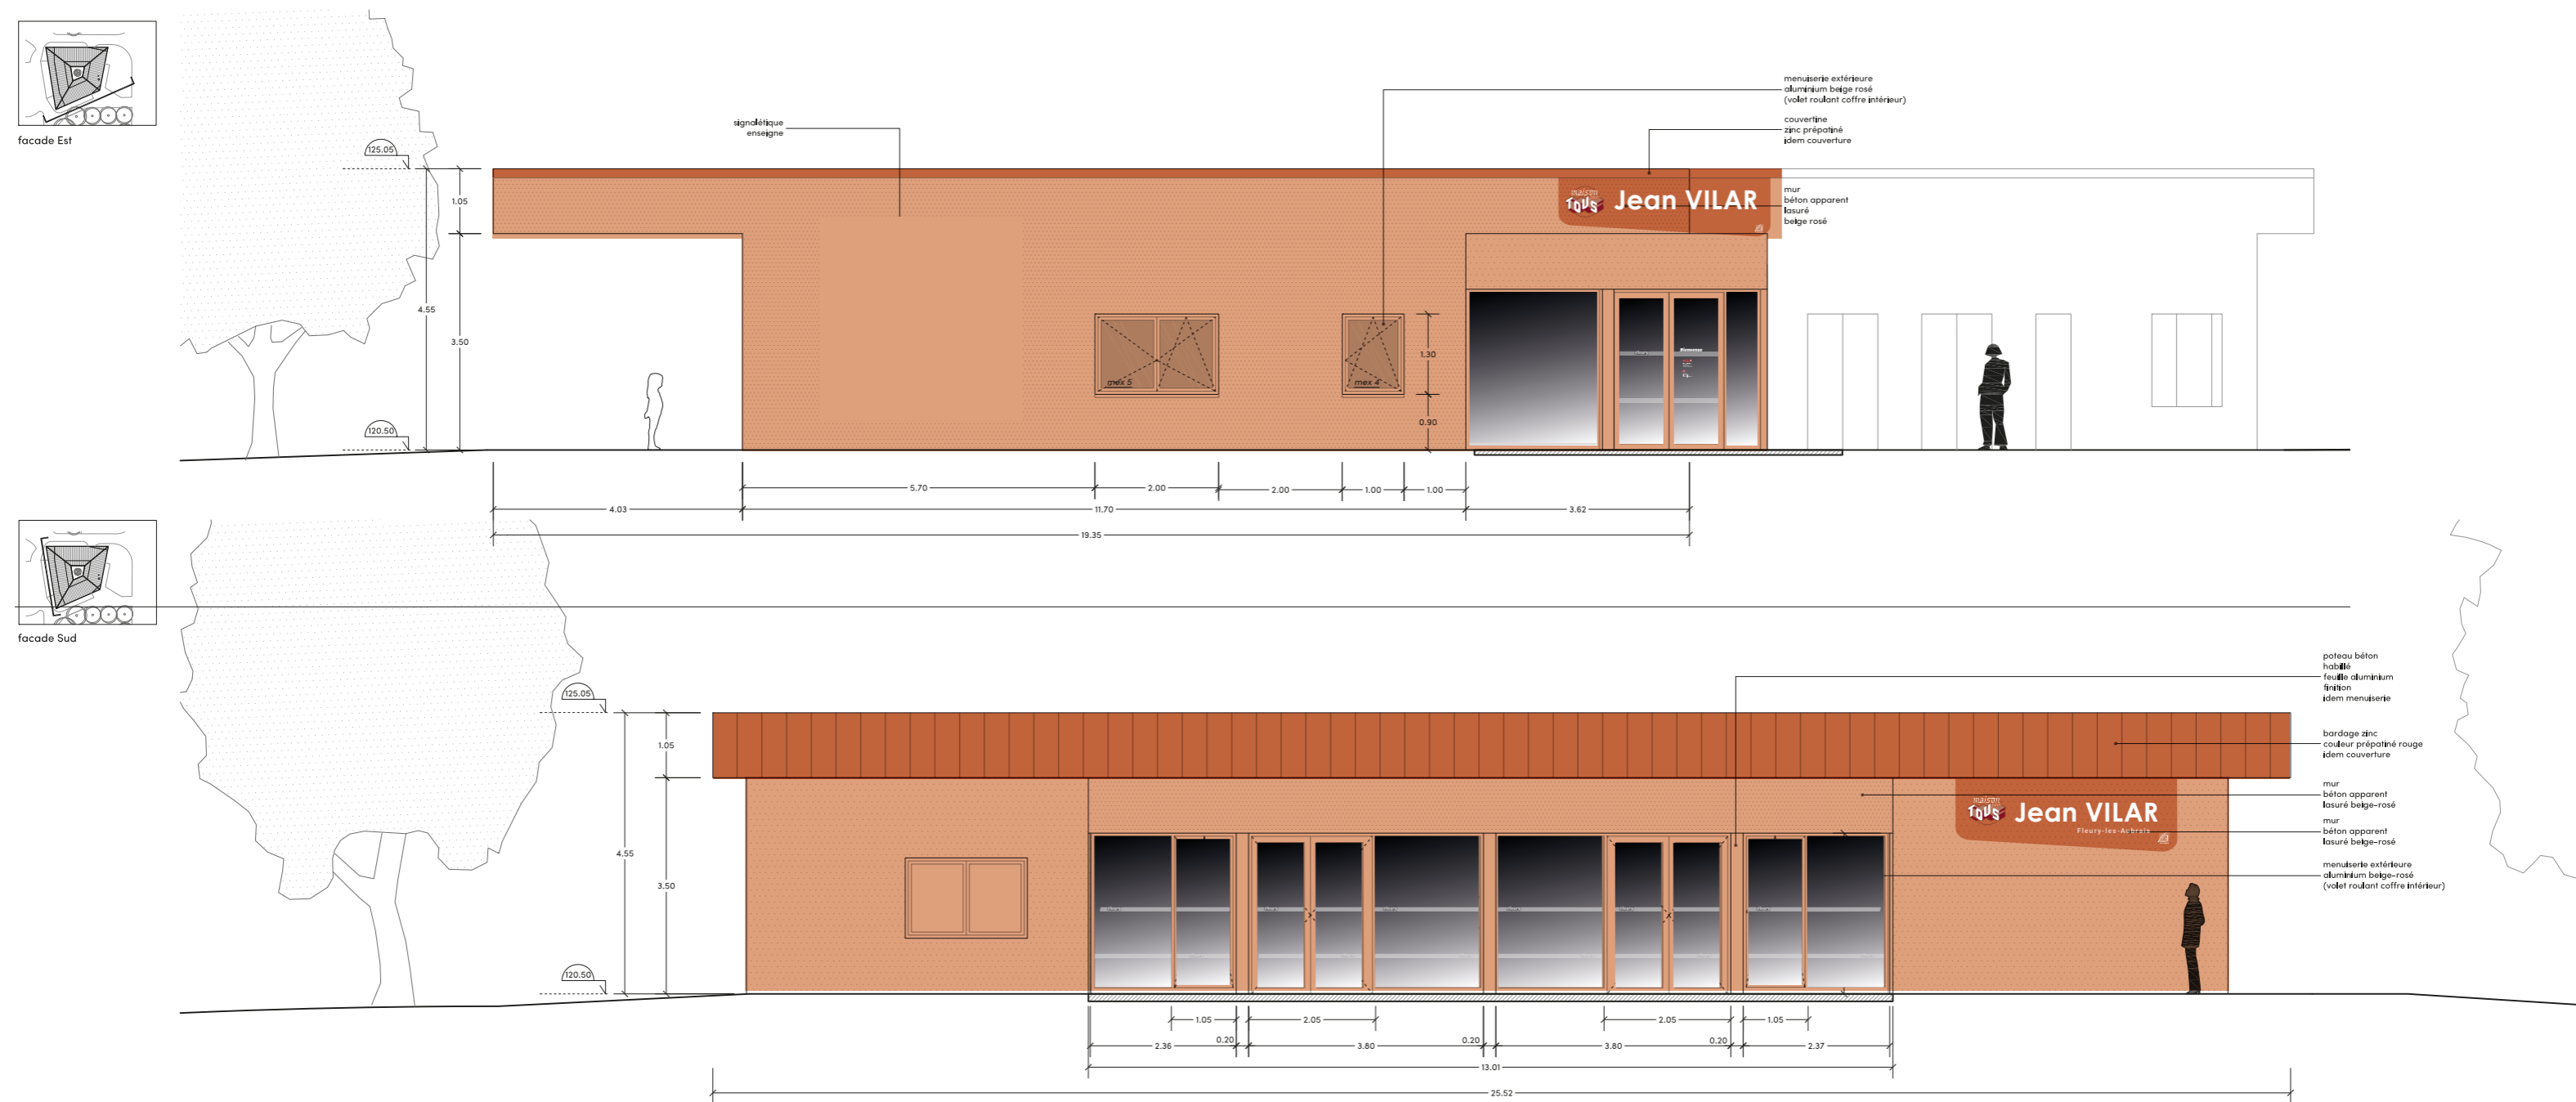

A1 - Couleur du mur d'accueil

A1 - Couleur des huisserie

B1 - Accueil

B1 - Accueil

B1 - Accueil

A2 - Entrée - Sortie Nord

B1 - Accueil vers A2

B1 - Accueil

B1 - Accueil

A2 - Entrée - Sortie Nord

B1 - Accueil Mur Nord-Est  
panneau métallique magnétique adhésive finitions velleda\*

B1 - Accueil Mur Nord-Est  
panneau métallique magnétique adhésive finitions velleda\*

C3 - Foyer Ado C1 - Cuisine C2 - Foyer A C2 - Foyer B D1.2 - WC FEMME D1.2 - WC HOMME  
\_Table à langer

C1 - cuisine

C1 - Cuisine - Vers couloir

C'est BON fait maison, MEILLEUR fait à plusieurs.  
C'est BON fait maison, MEILLEUR partagé avec le cœur. C'est BON fait maison, MEILLEUR fait avec cœur.

B3 - Espace confidentialité B2 - Bureau B2 - Stockage

C2 - FoyerA

Planche idée déclinée d'après une des propositions de logotyp - N° 1

Ech : 1/100e

Planche idée déclinée d'après une des propositions de logotyp - N° 2