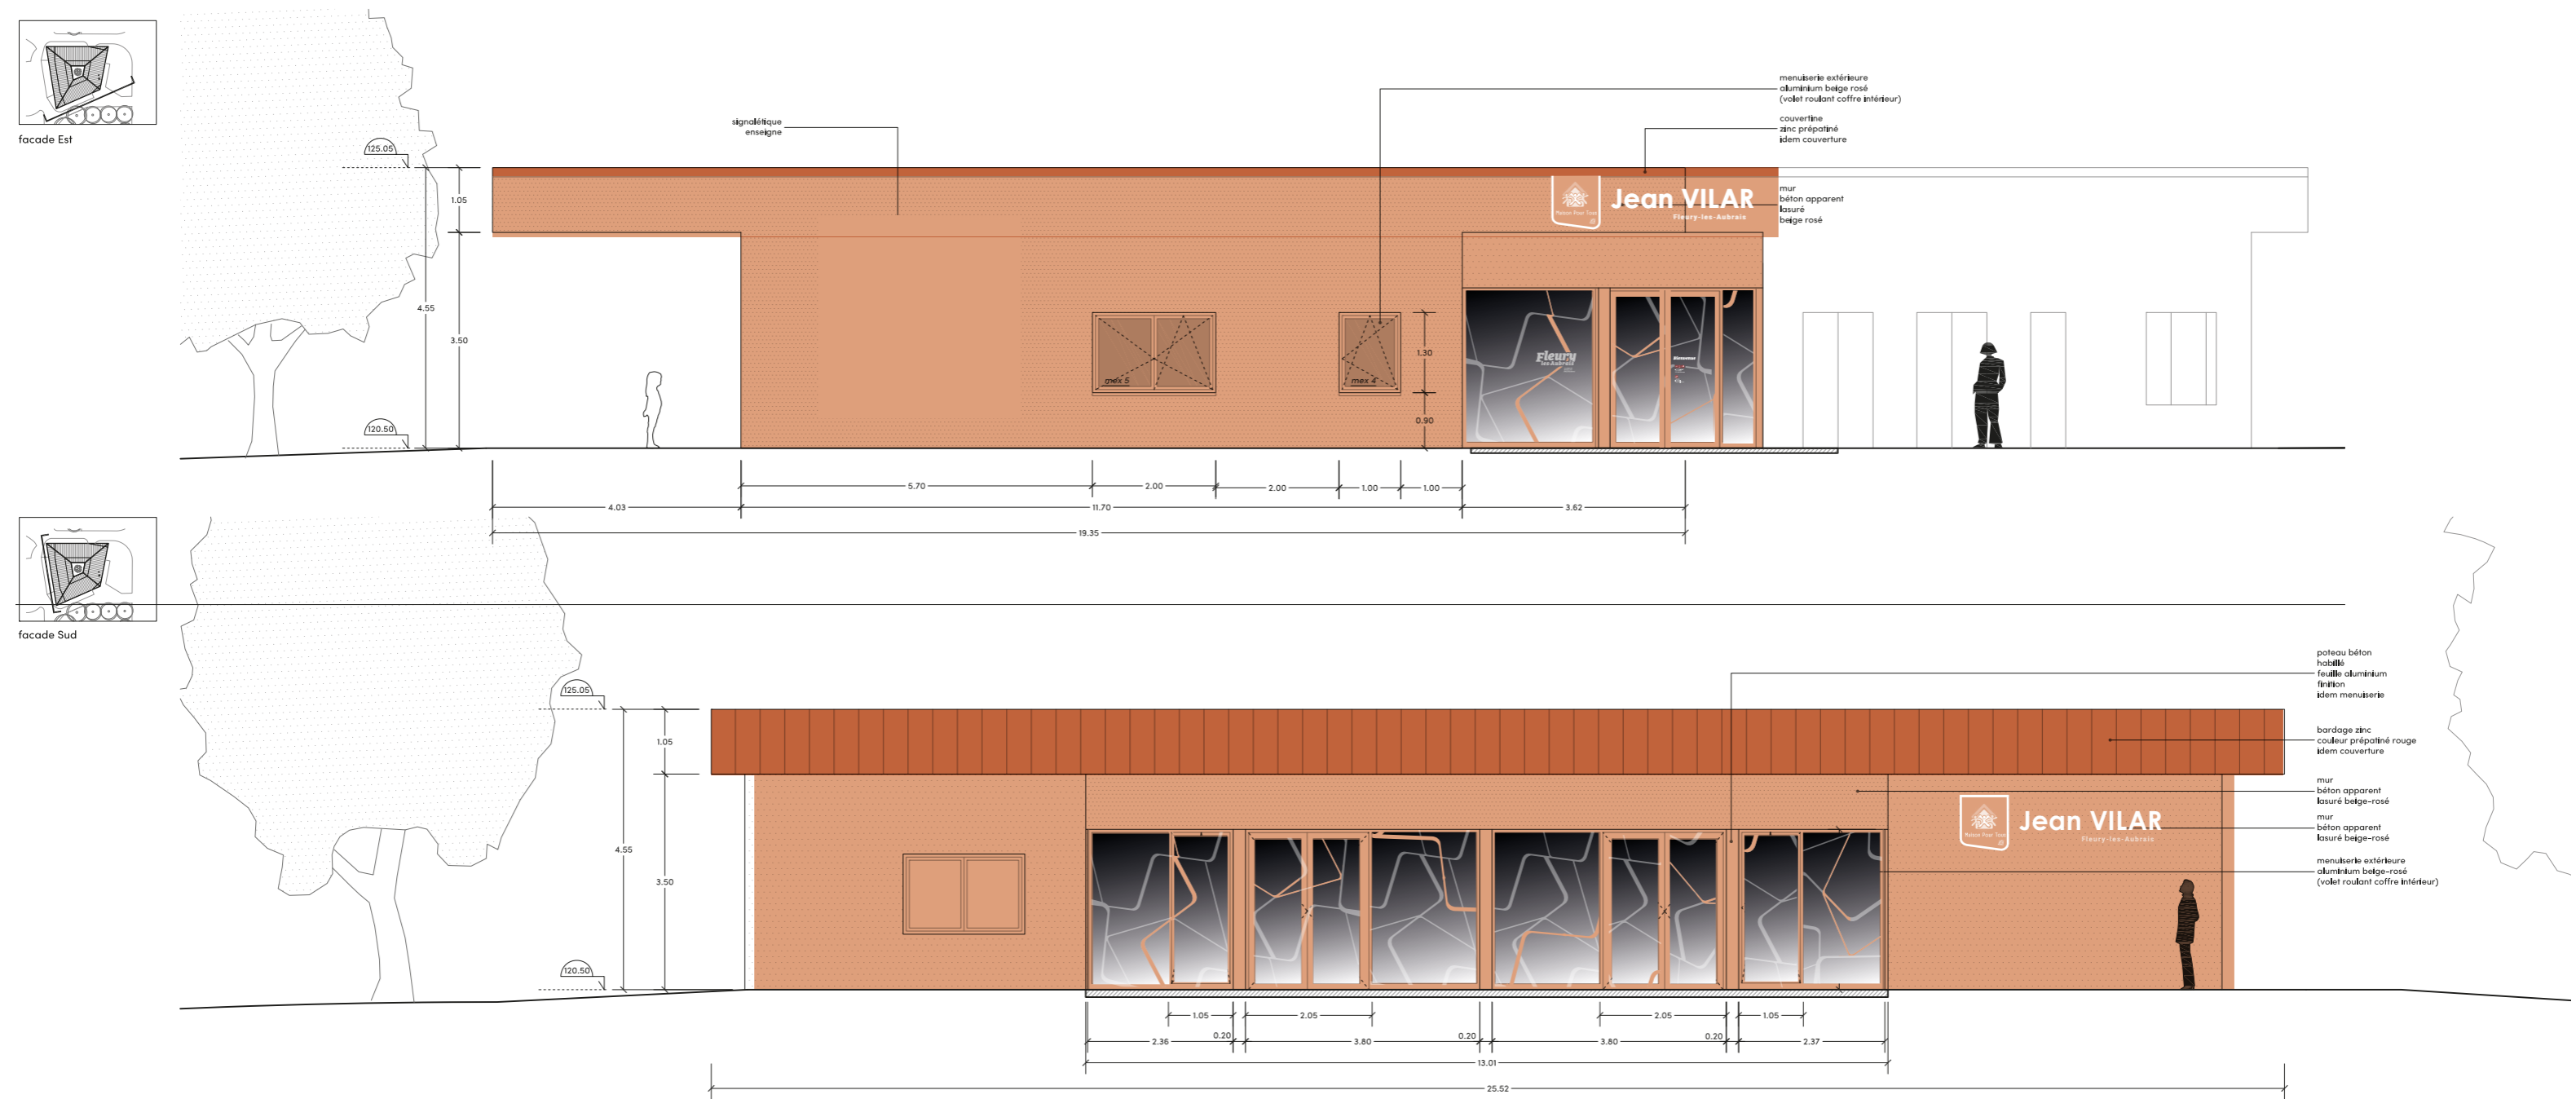

A1 - Couleur du mur d'accueil

A1 - Couleur des huisserie

B1 - Accueil

B1 - Accueil

B1 - Accueil

A2 - Entrée - Sortie Nord

B1 - Accueil vers A2

B1 - Accueil

B1 - Accueil

A2 - Entrée - Sortie Nord

B1 - Accueil Mur Nord-Est  
panneau métallique magnétique adhésive finitions velleda\*

B1 - Accueil Mur Nord-Est  
panneau métallique magnétique adhésive finitions velleda\*

Ech : 1/100e

Planche idée déclinée d'après une des propositions de logotyp - N° 3

Ech : 1/100e

Planche idée déclinée d'après une des propositions de logotyp - N° 4

Ech : 1/100e

Planche idée déclinée d'après une des propositions de logotyp - N° 5

Ech : 1/100e

Planche idée déclinée d'après une des propositions de logotyp - N° 6

Ech : 1/100e

Planche idée déclinée d'après une des propositions de logotyp - N° 7

Ech : 1/100e

Planche idée déclinée d'après une des propositions de logotyp - N° 8