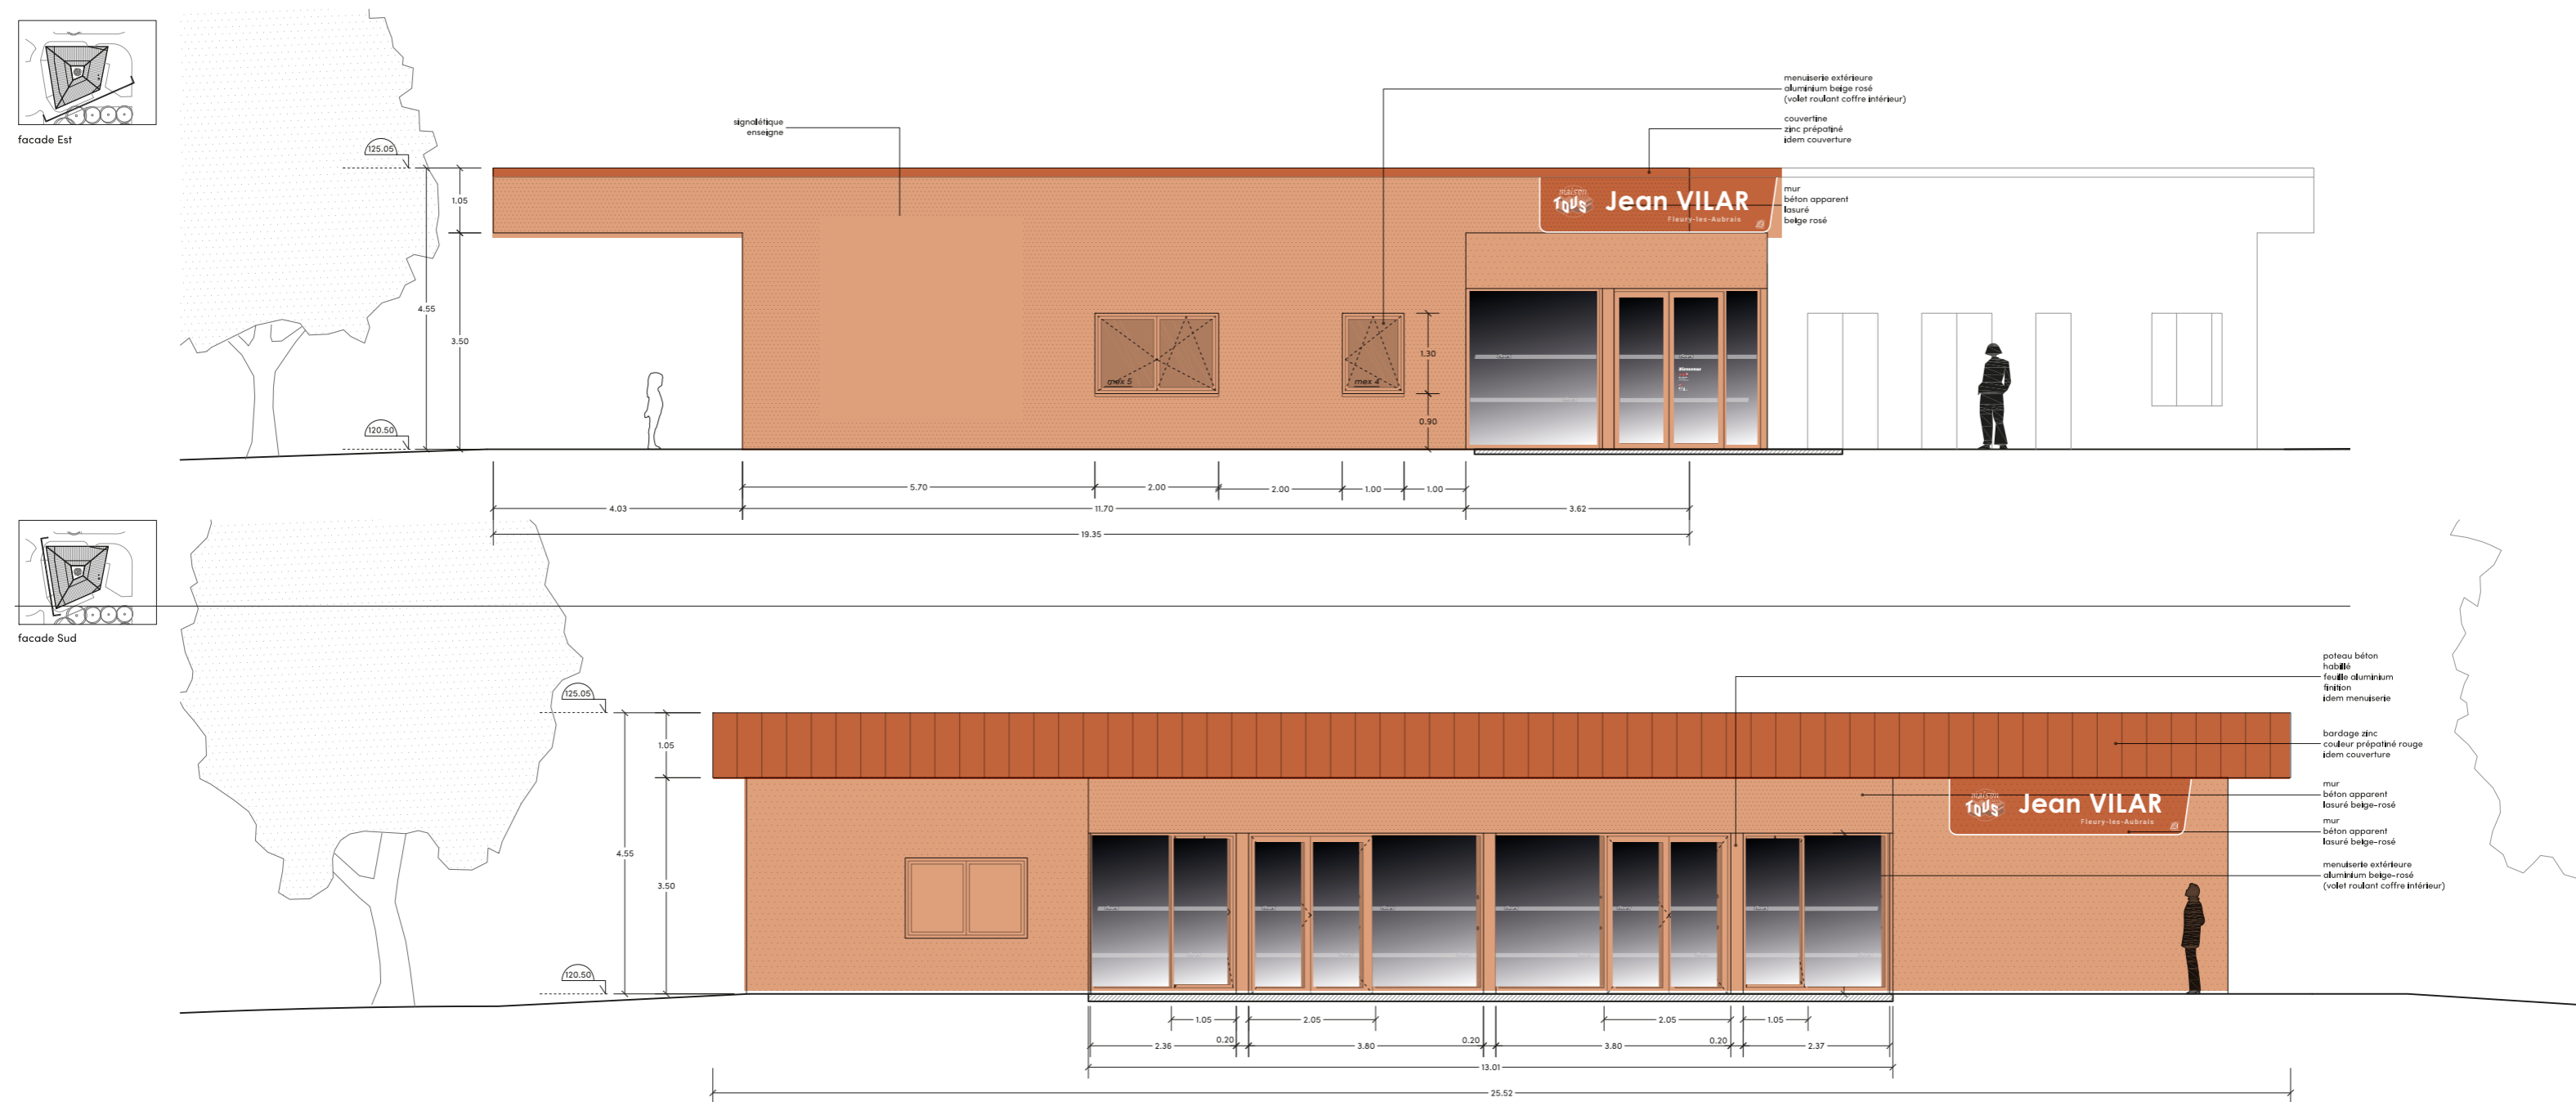

A1 - Couleur du mur d'accueil

A1 - Couleur des huisserie

B1 - Accueil

B1 - Accueil

B1 - Accueil

A2 - Entrée - Sortie Nord

B1 - Accueil vers A2

B1 - Accueil

B1 - Accueil

A2 - Entrée - Sortie Nord

B1 - Accueil Mur Nord-Est  
panneau métallique magnétique adhésive finitions velleda\*

B1 - Accueil Mur Nord-Est  
panneau métallique magnétique adhésive finitions velleda\*

Ech : 1/100e

Planche idée déclinée d'après une des propositions de logotyp - N° 3

Ech : 1/100e

Planche idée déclinée d'après une des propositions de logotyp - N° 4

Ech : 1/100e

Planche idée déclinée d'après une des propositions de logotyp - N° 5

Ech : 1/100e

Planche idée déclinée d'après une des propositions de logotyp - N° 6

Ech : 1/100e

Planche idée déclinée d'après une des propositions de logotyp - N° 7

Ech : 1/100e

Planche idée déclinée d'après une des propositions de logotyp - N° 8