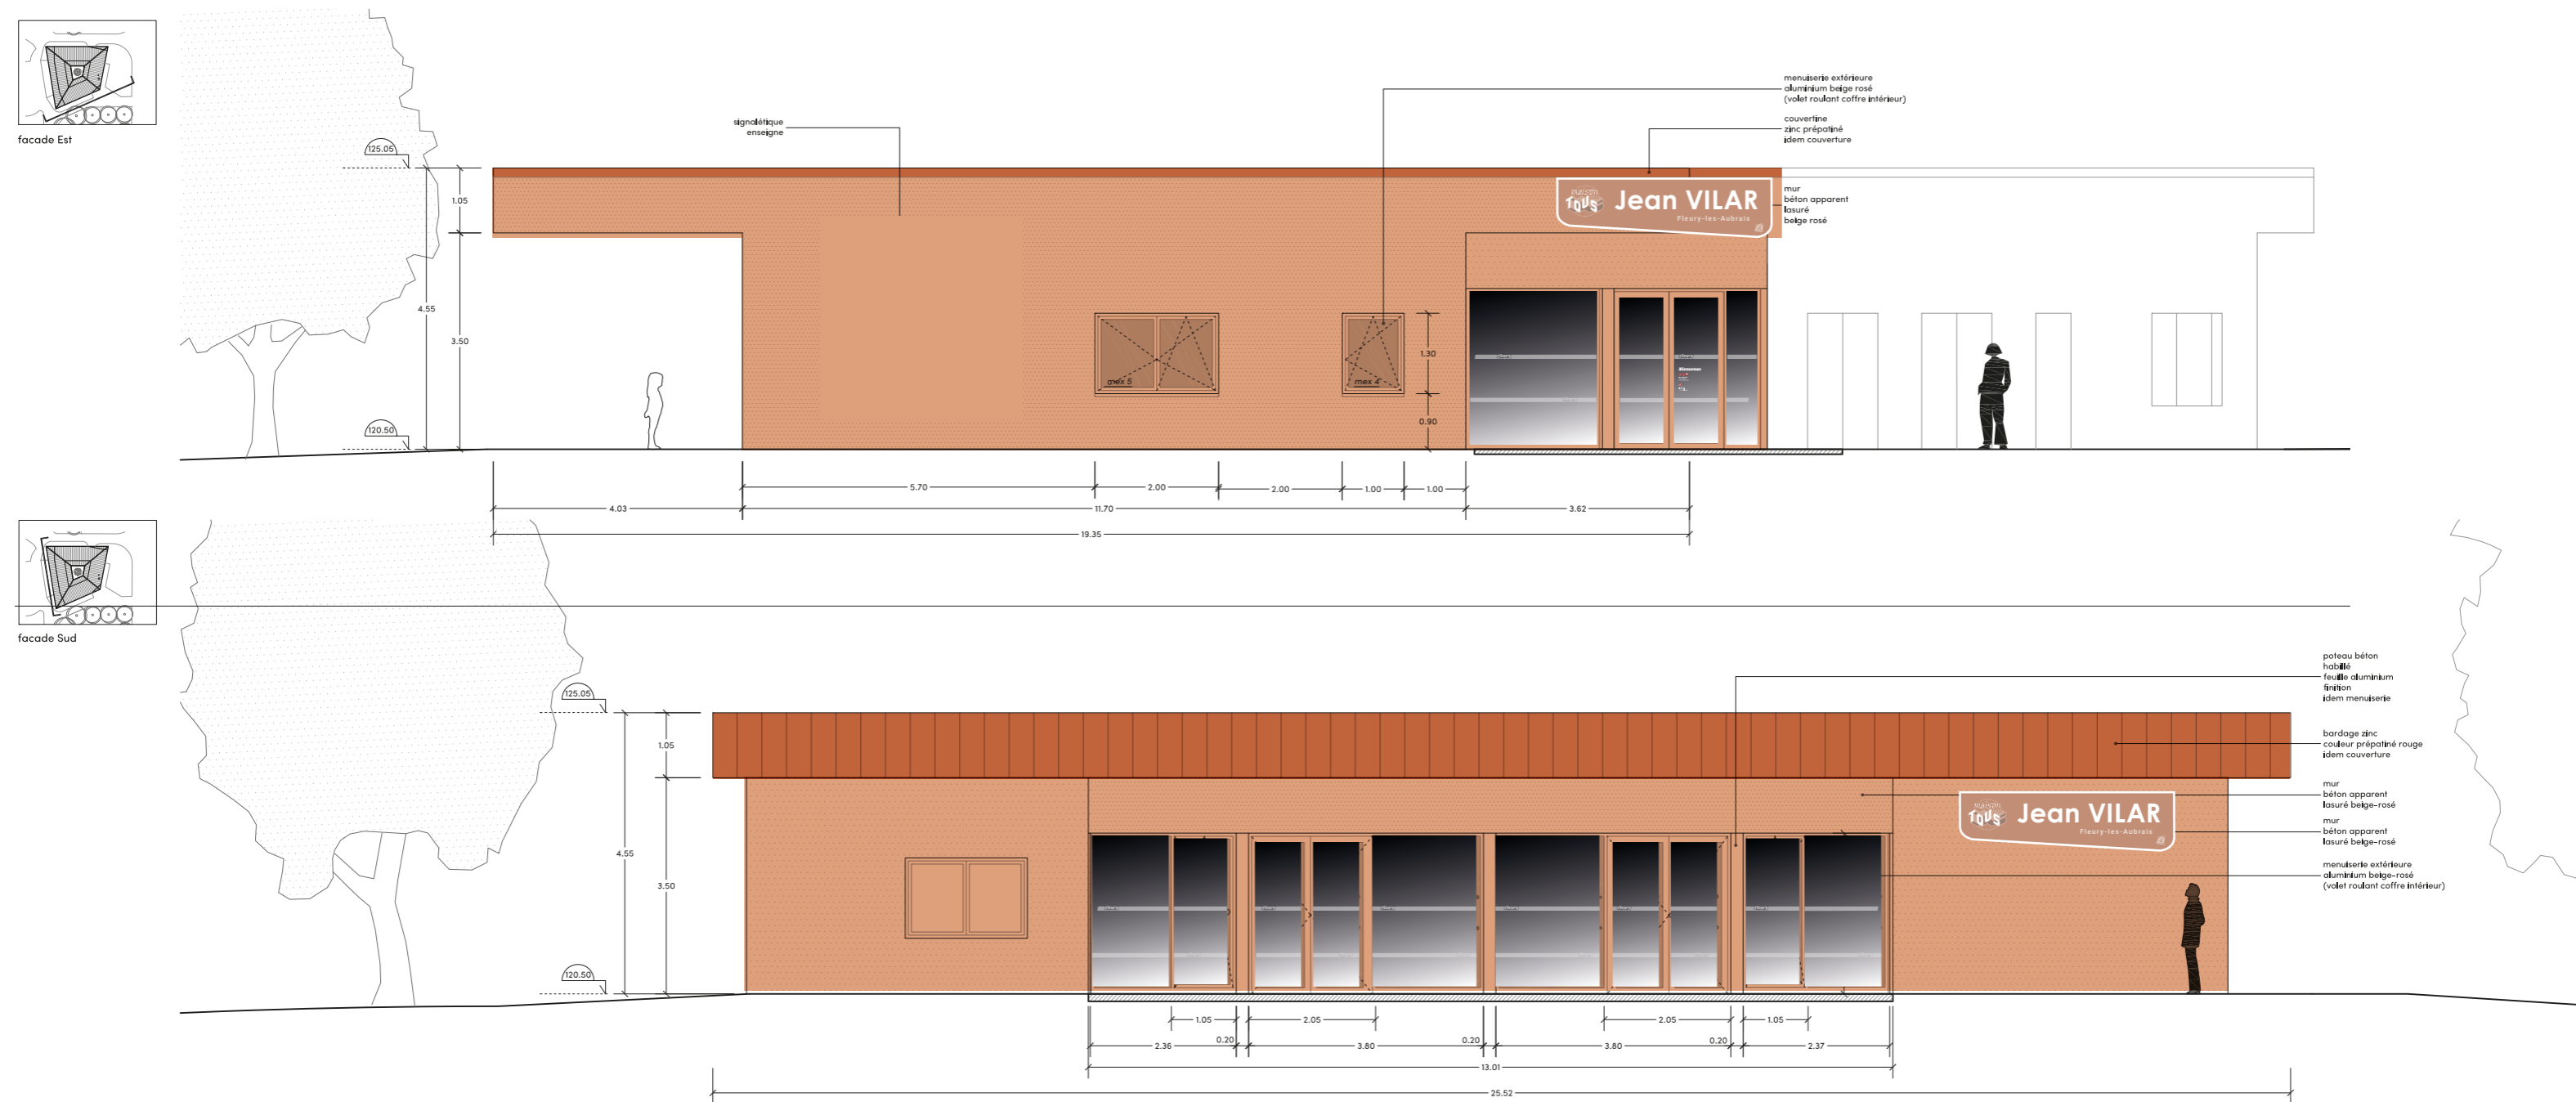

A1 - Couleur du mur d'accueil

A1 - Couleur des huisserie

B1 - Accueil

B1 - Accueil

B1 - Accueil

A2 - Entrée - Sortie Nord

B1 - Accueil vers A2

B1 - Accueil

B1 - Accueil

A2 - Entrée - Sortie Nord

B1 - Accueil Mur Nord-Est  
panneau métallique magnétique adhésive finitions velleda\*

B1 - Accueil Mur Nord-Est  
panneau métallique magnétique adhésive finitions velleda\*

Ech : 1/100e

Planche idée déclinée d'après une des propositions de logotyp - N° 3

Ech : 1/100e

Planche idée déclinée d'après une des propositions de logotyp - N° 4

Ech : 1/100e

Planche idée déclinée d'après une des propositions de logotyp - N° 5

Ech : 1/100e

Planche idée déclinée d'après une des propositions de logotyp - N° 6

Ech : 1/100e

Planche idée déclinée d'après une des propositions de logotyp - N° 7

Ech : 1/100e

Planche idée déclinée d'après une des propositions de logotyp - N° 8