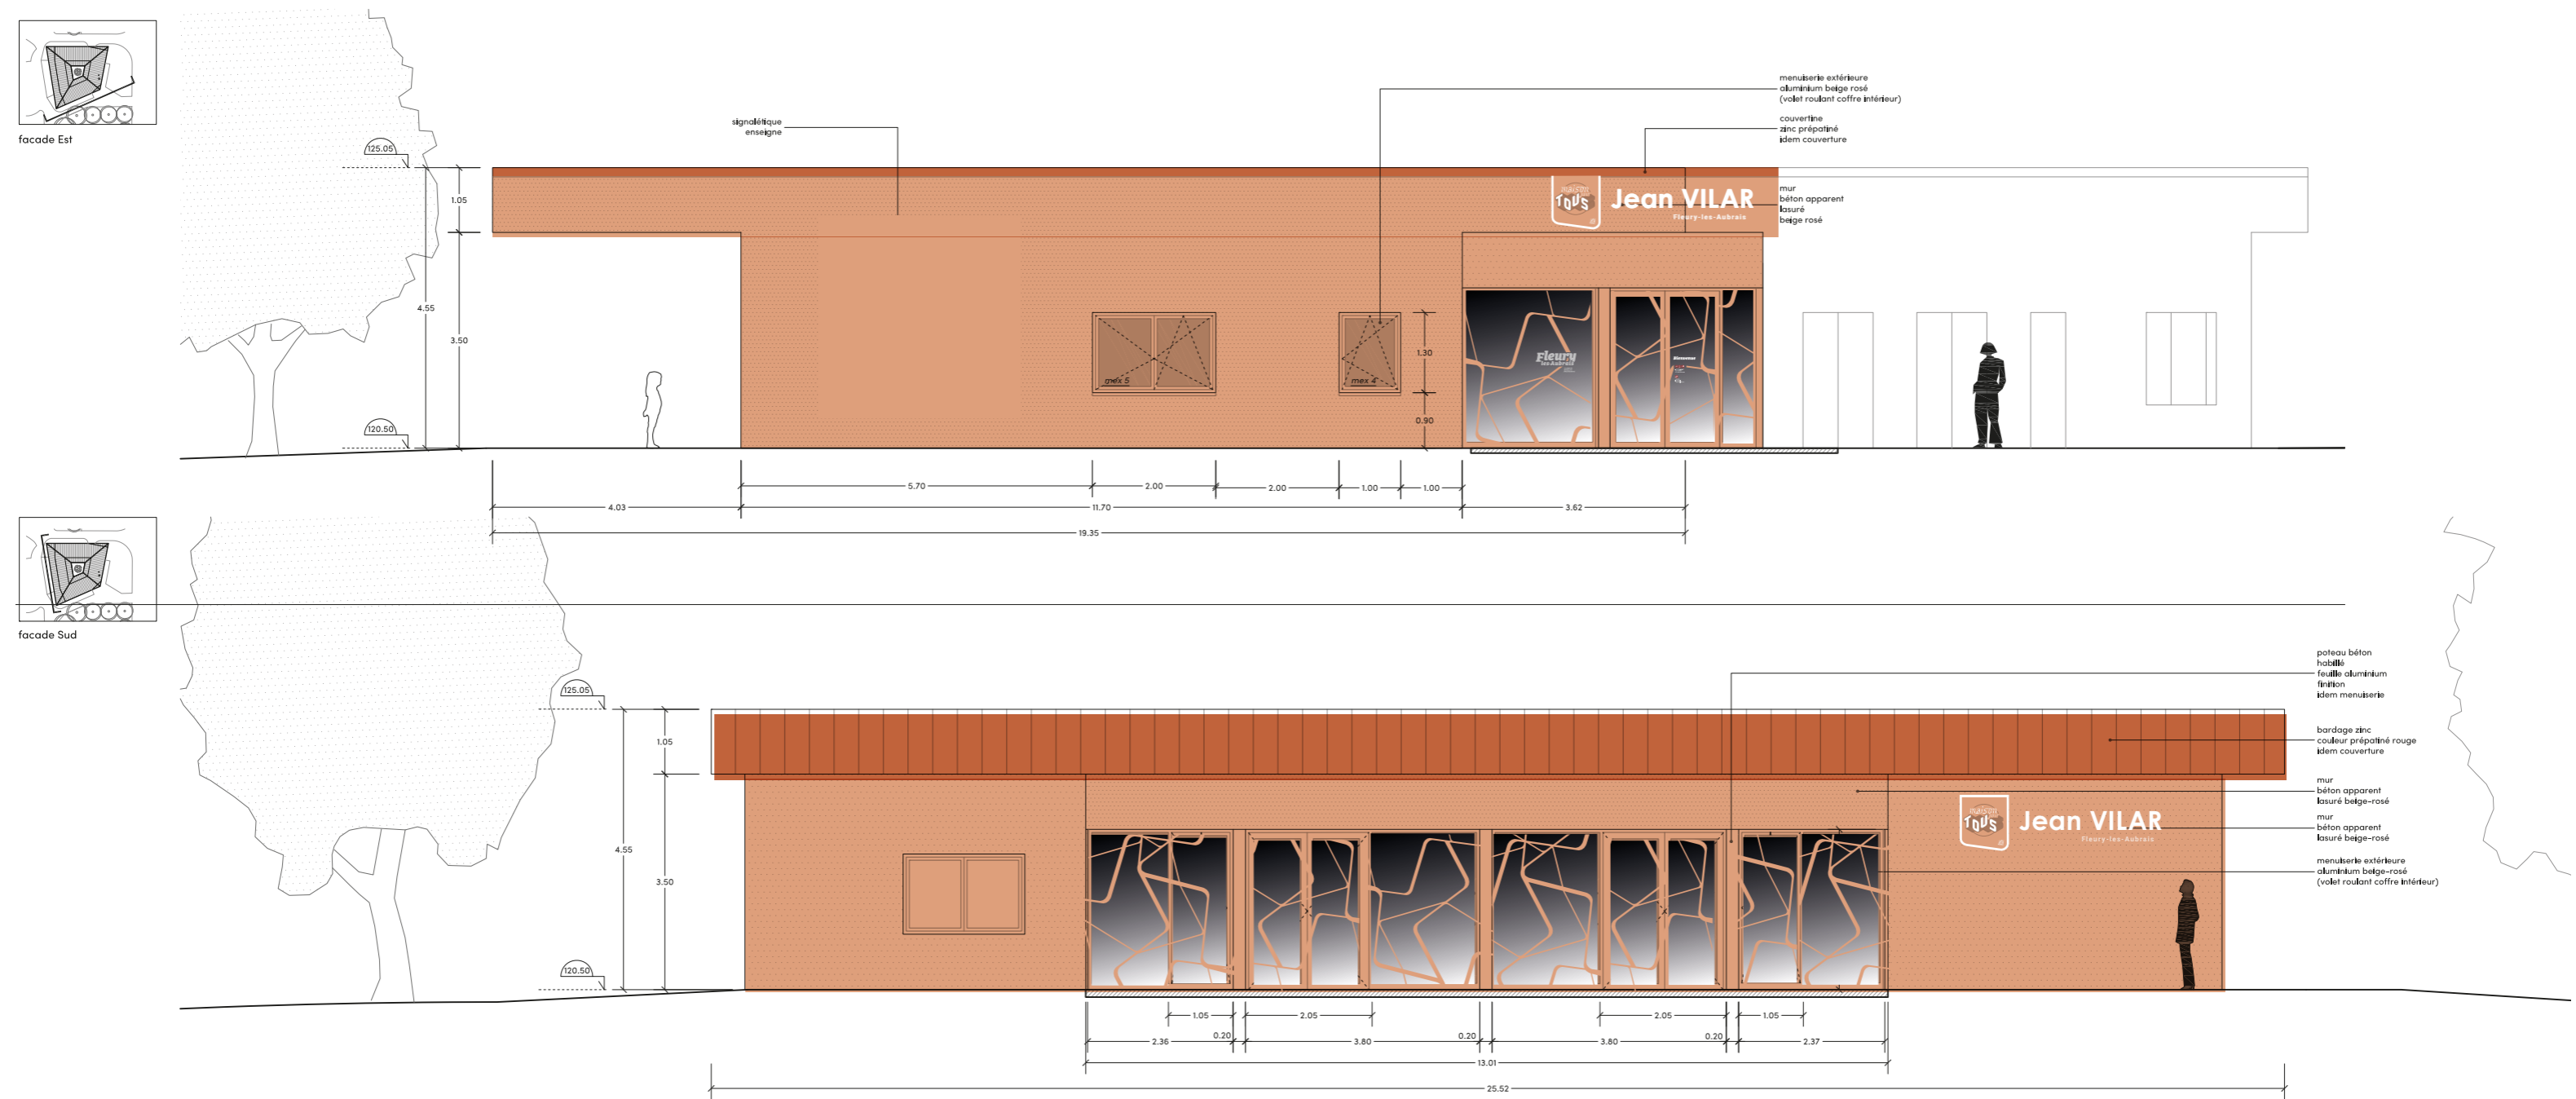

A1 - Couleur du mur d'accueil

A1 - Couleur des huisserie

B1 - Accueil

B1 - Accueil

B1 - Accueil

A2 - Entrée - Sortie Nord

B1 - Accueil vers A2

B1 - Accueil

B1 - Accueil

A2 - Entrée - Sortie Nord

B1 - Accueil Mur Nord-Est  
panneau métallique magnétique adhésive finitions velleda\*

B1 - Accueil Mur Nord-Est  
panneau métallique magnétique adhésive finitions velleda\*

B3 - Espace confidentialité B2 - Bureau B2 - Stockage

C2 - FoyerA

Planche idée déclinée d'après une des propositions de logotyp - N° 1

Ech : 1/100e

Planche idée déclinée d'après une des propositions de logotyp - N° 2

Ech : 1/100e

Planche idée déclinée d'après une des propositions de logotyp - N° 3

Ech : 1/100e

Planche idée déclinée d'après une des propositions de logotyp - N° 4

Ech : 1/100e

Planche idée déclinée d'après une des propositions de logotyp - N° 5