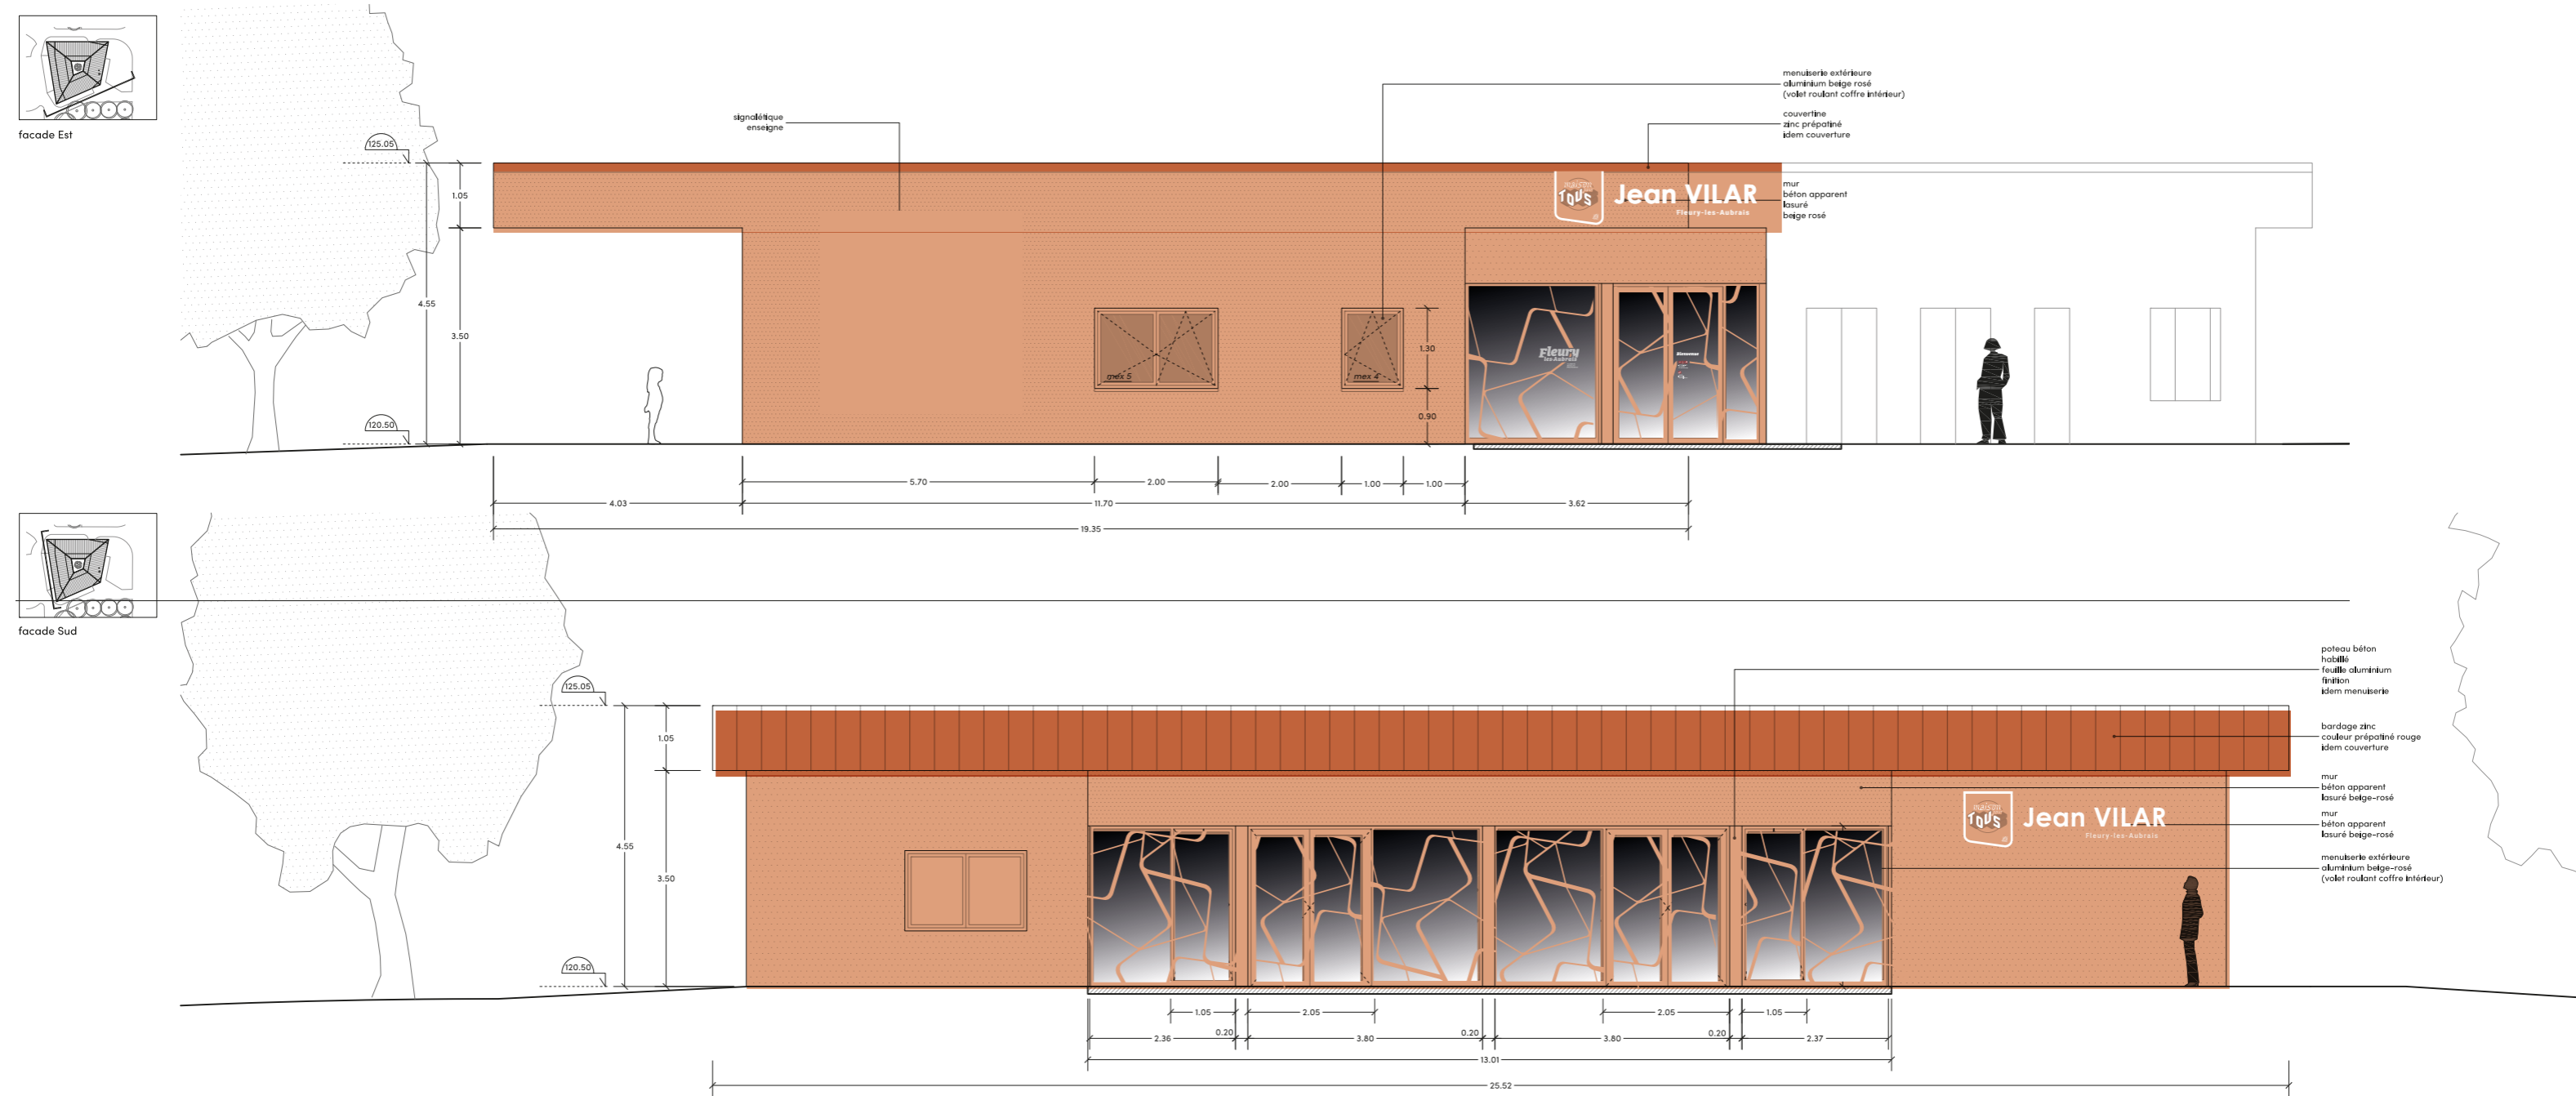

A1 - Couleur du mur d'accueil

A1 - Couleur des huisserie

B1 - Accueil

B1 - Accueil

B1 - Accueil

A2 - Entrée - Sortie Nord

B1 - Accueil vers A2

B1 - Accueil

B1 - Accueil

A2 - Entrée - Sortie Nord

B1 - Accueil Mur Nord-Est  
panneau métallique magnétique adhésive finitions velleda\*

B1 - Accueil Mur Nord-Est  
panneau métallique magnétique adhésive finitions velleda\*

Ech : 1/100e

Planche idée déclinée d'après une des propositions de logotyp - N° 3

Ech : 1/100e

Planche idée déclinée d'après une des propositions de logotyp - N° 4

Ech : 1/100e

Planche idée déclinée d'après une des propositions de logotyp - N° 5

Ech : 1/100e

Planche idée déclinée d'après une des propositions de logotyp - N° 6

Ech : 1/100e

Planche idée déclinée d'après une des propositions de logotyp - N° 7

Ech : 1/100e

Planche idée déclinée d'après une des propositions de logotyp - N° 8