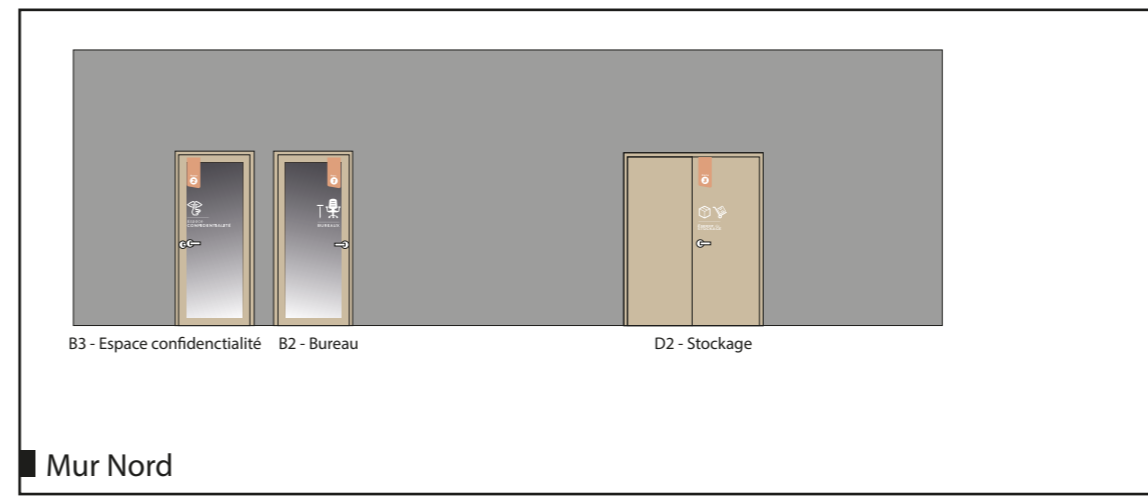

A1 - Couleur du mur d'accueil

A1 - Couleur des huisserie

B1 - Accueil

B1 - Accueil

B1 - Accueil

A2 - Entrée - Sortie Nord

B1 - Accueil vers A2

B1 - Accueil

B1 - Accueil

A2 - Entrée - Sortie Nord

B1 - Accueil Mur Nord-Est  
panneau métallique magnétique adhésive finitions velleda\*

B1 - Accueil Mur Nord-Est  
panneau métallique magnétique adhésive finitions velleda\*

C3 - Foyer Ado C1 - Cuisine C2 - Foyer A C2 - Foyer B D1.2 - WC FEMME D1.2 - WC HOMME  
\_Table à langer

C1 - cuisine

C1 - Cuisine - Vers couloir

C'est BON fait maison, MEILLEUR fait à plusieurs.  
C'est BON fait maison, MEILLEUR partagé avec le cœur. C'est BON fait maison, MEILLEUR fait avec cœur.