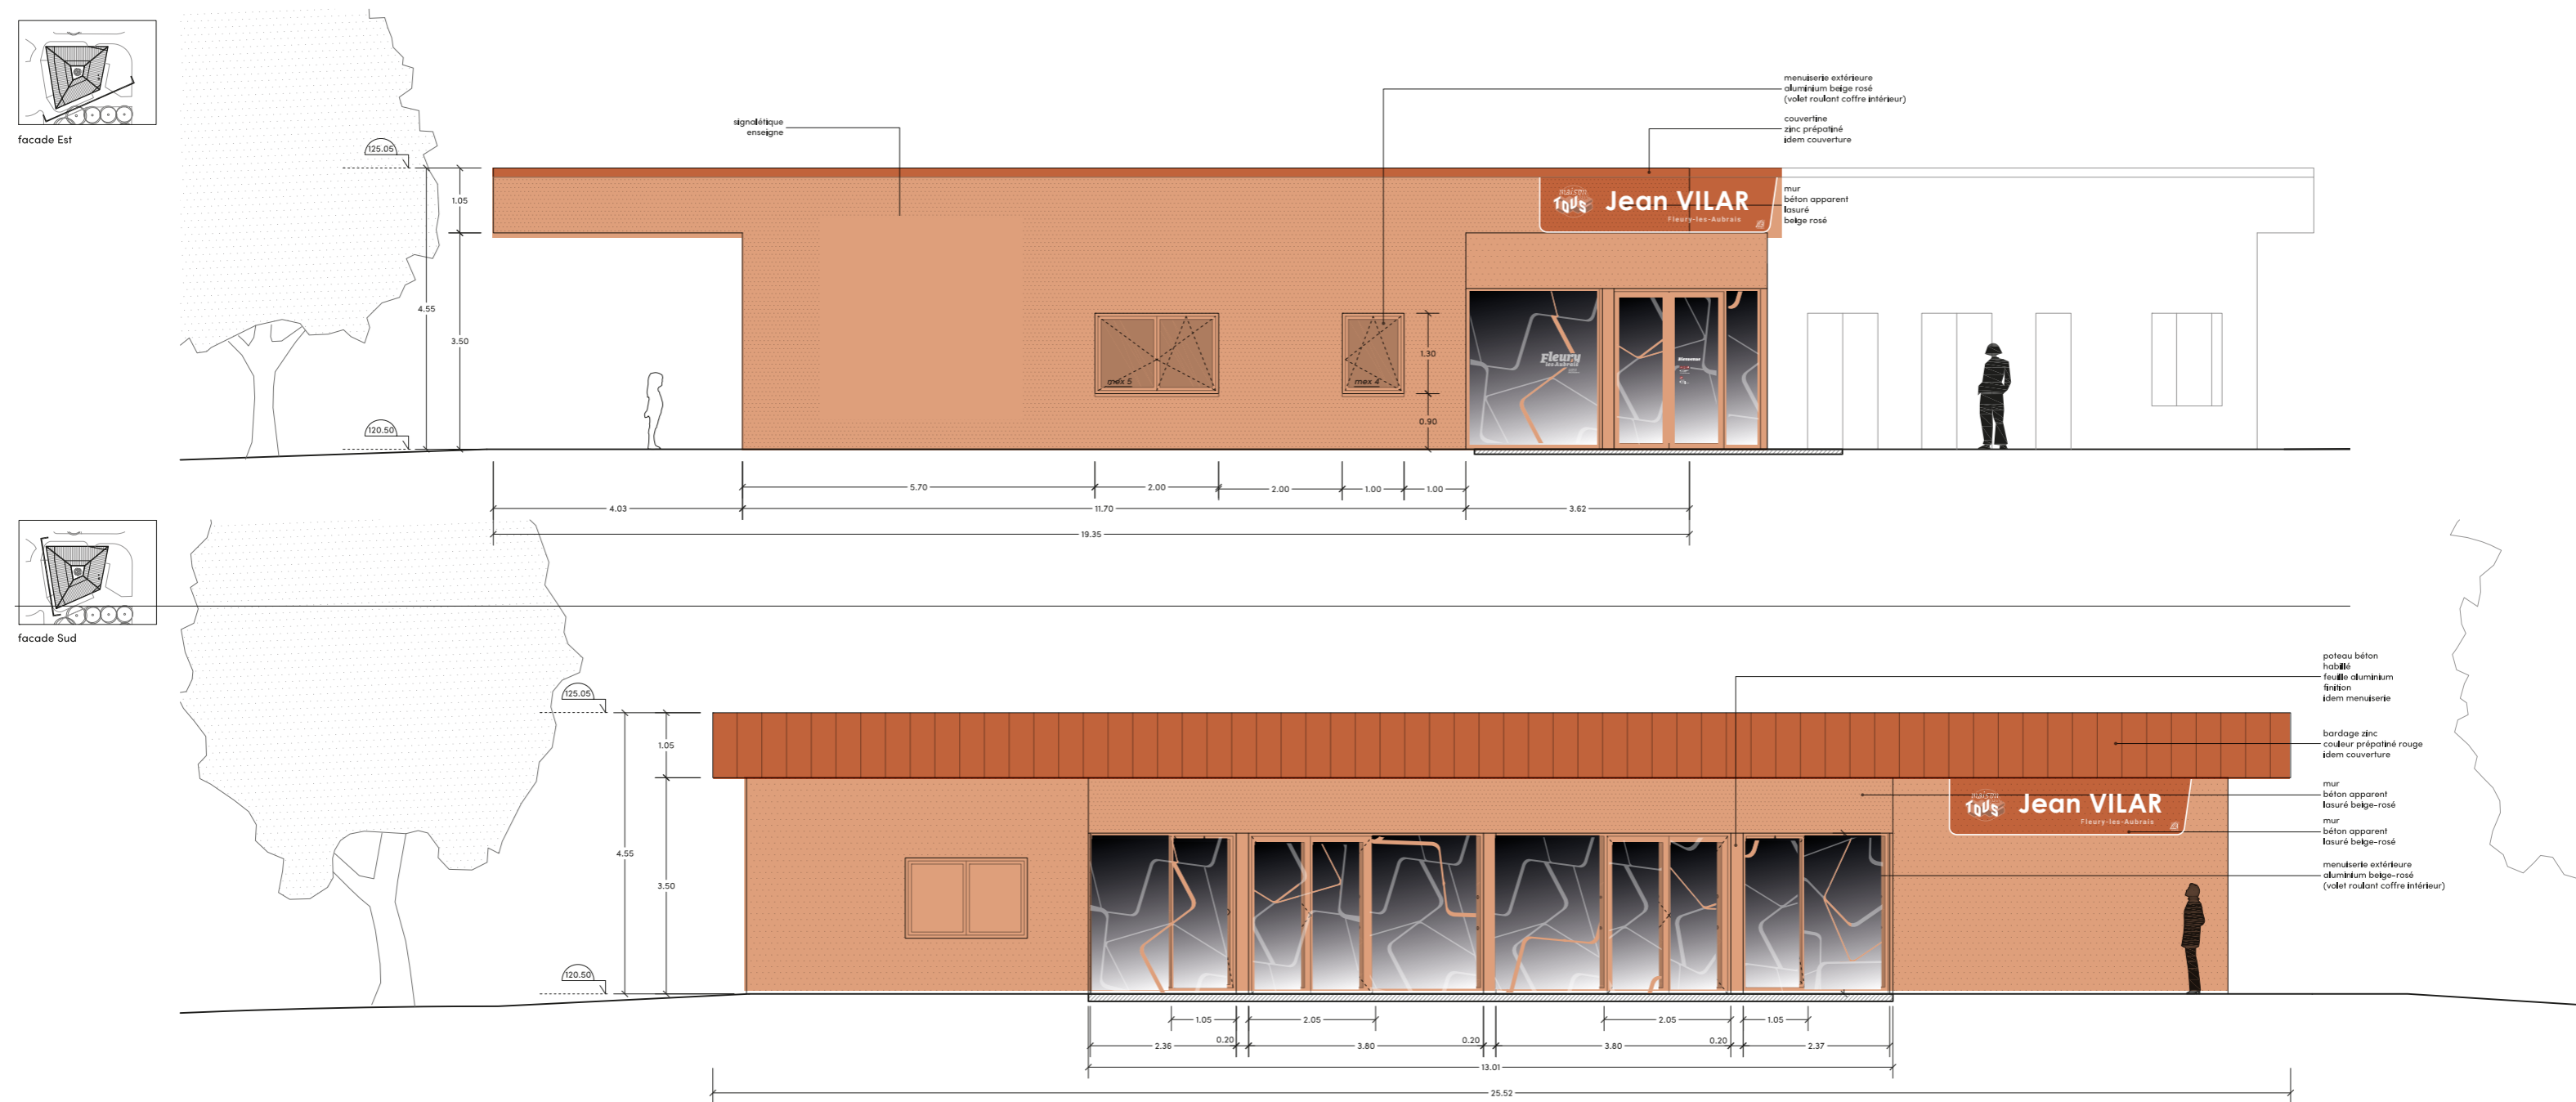

A1 - Couleur du mur d'accueil

A1 - Couleur des huisserie

B1 - Accueil

B1 - Accueil

B1 - Accueil

A2 - Entrée - Sortie Nord

B1 - Accueil vers A2

B1 - Accueil

B1 - Accueil

A2 - Entrée - Sortie Nord

B1 - Accueil Mur Nord-Est  
panneau métallique magnétique adhésive finitions velleda\*

B1 - Accueil Mur Nord-Est  
panneau métallique magnétique adhésive finitions velleda\*

Ech : 1/100e

Planche idée déclinée d'après une des propositions de logotyp - N° 3

Ech : 1/100e

Planche idée déclinée d'après une des propositions de logotyp - N° 4

Ech : 1/100e

Planche idée déclinée d'après une des propositions de logotyp - N° 5

Ech : 1/100e

Planche idée déclinée d'après une des propositions de logotyp - N° 6

Ech : 1/100e

Planche idée déclinée d'après une des propositions de logotyp - N° 7

Ech : 1/100e

Planche idée déclinée d'après une des propositions de logotyp - N° 8