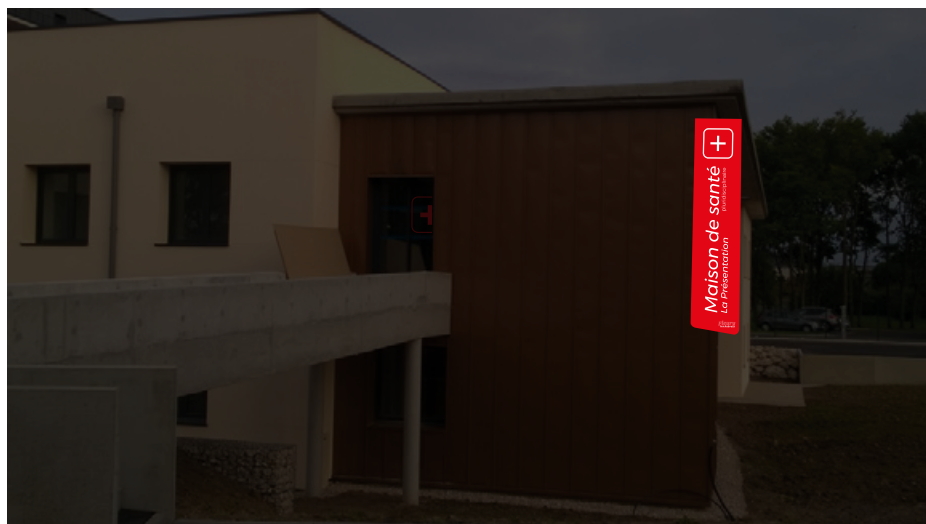

PROJET : Implantation de la nouvelle signalétique de zone suite aux travaux d'aménagement

Accès Pôle Longuève via la voirie

Mobilier sur poteau. Taille de chaque enseigne 1500x300mm. Possibilité d'accueil de la signalétique actuellement présente sur site sur le même poteau.

Vue avant implantation des panneaux signalétique

Vue depuis :
L'entrée du site

vue entrée MSP

Habillage porte d'entrée

Potence angle de mur
caisson lumineux

PROJET : Implantation de la nouvelle signalétique de zone suite aux travaux d'aménagement