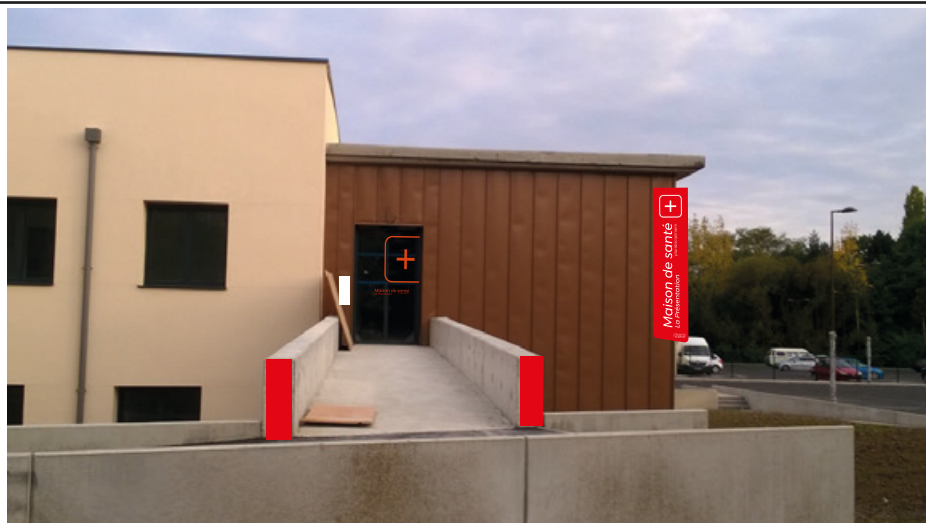

PROJET : Implantation de la nouvelle signalétique de zone suite aux travaux d'aménagement

Accès Pôle Longuève via la voirie

Mobilier sur poteau. Taille de chaque enseigne 1500x300mm. Possibilité d'accueil de la signalétique actuellement présente sur site sur le même poteau.

**Com
en
Vraie**

Tél. : **06 70 93 15 37**
Site Internet : www.comenvraie.fr
E-mail : contact@comenvraie.fr

Mobilier de signalétique d'entrée

Mobilier sur mât et totem d'entrée. Hauteur de chaque mobilier 2200mm. Taille des drapeaux 1700x580mm

Vue avant implantation des panneaux signalétique

Vue depuis :
L'entrée du site

vue entrée MSP

Habillage porte d'entrée

Potence angle de mur
caisson lumineux

PROJET : Implantation de la nouvelle signalétique de zone suite aux travaux d'aménagement

Vue entrée Pôle solid'r

Habillage porte d'entrée

Piste 2 - vue entrée Pôle urban'

Habillage porte d'entrée

vue entrée Pôle urban'

Habillage porte d'entrée

Potences enseignes murales

Vue de face recto - verso