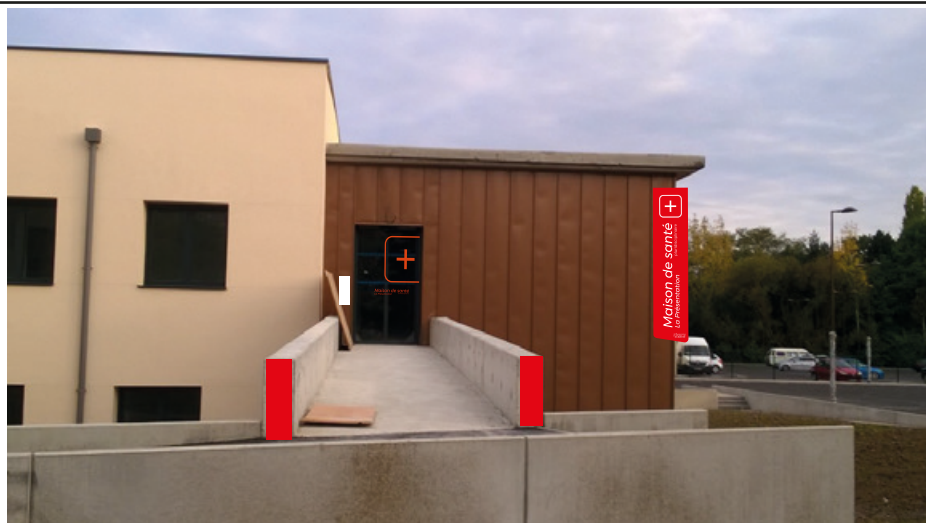

Mobilier sur poteau. Taille de chaque enseigne 1500x300mm. Possibilité d'accueil de la signalétique actuellement présente sur site sur le même poteau. Mobilier en deux exemplaires, un seul mobilier en recto verso étant déconseillé du fait des clôtures végétales des voisins qui l'occulterai une partie de l'année. Déplacement des poteau actuels à 3 mètres de la voirie.

Mobilier de signalétique d'entrée

Mobilier sur mât et totem d'entrée. Hauteur de chaque mobilier 2200mm. Taille des drapeaux 1700x580mm

Vue avant implantation des panneaux signalétique

Vue depuis :
L'entrée du site

vue entrée MSP

Habillage porte d'entrée

Potence angle de mur
caisson lumineux

PROJET : Implantation de la nouvelle signalétique de zone suite aux travaux d'aménagement

Vue entrée Pôle solid'r

Habillage porte d'entrée