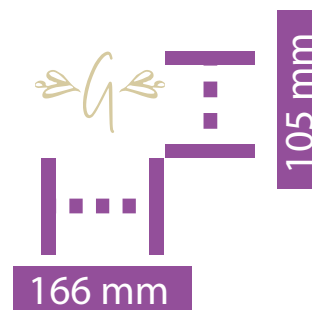

**Surface d'un exemplaire = 0.574 m2**

1 5 10

**Enseignes N° 1, 5, 10**

Lettrage pvc 100mm épaisseur, colage Adhesif Avery Ivoire 758 Ral 1015. Hauteur maximum des lettres 250mm.  
Hauteur de l'enseigne 350mm. Posées sur les bandeaux Ral 7016 des hauts d'hubriserie des façades.

**SURFACE de l'exemplaire 0.0174 m2**

16 Élévation face

**SURFACE de l'exemplaire 0.0174 m2**

15 16

**Adhésif vitrine**

Adhésif RAL Ral 1015 ivoire clair pose en intérieure découpé à la forme

**SURFACE totale 0.0348 m2**