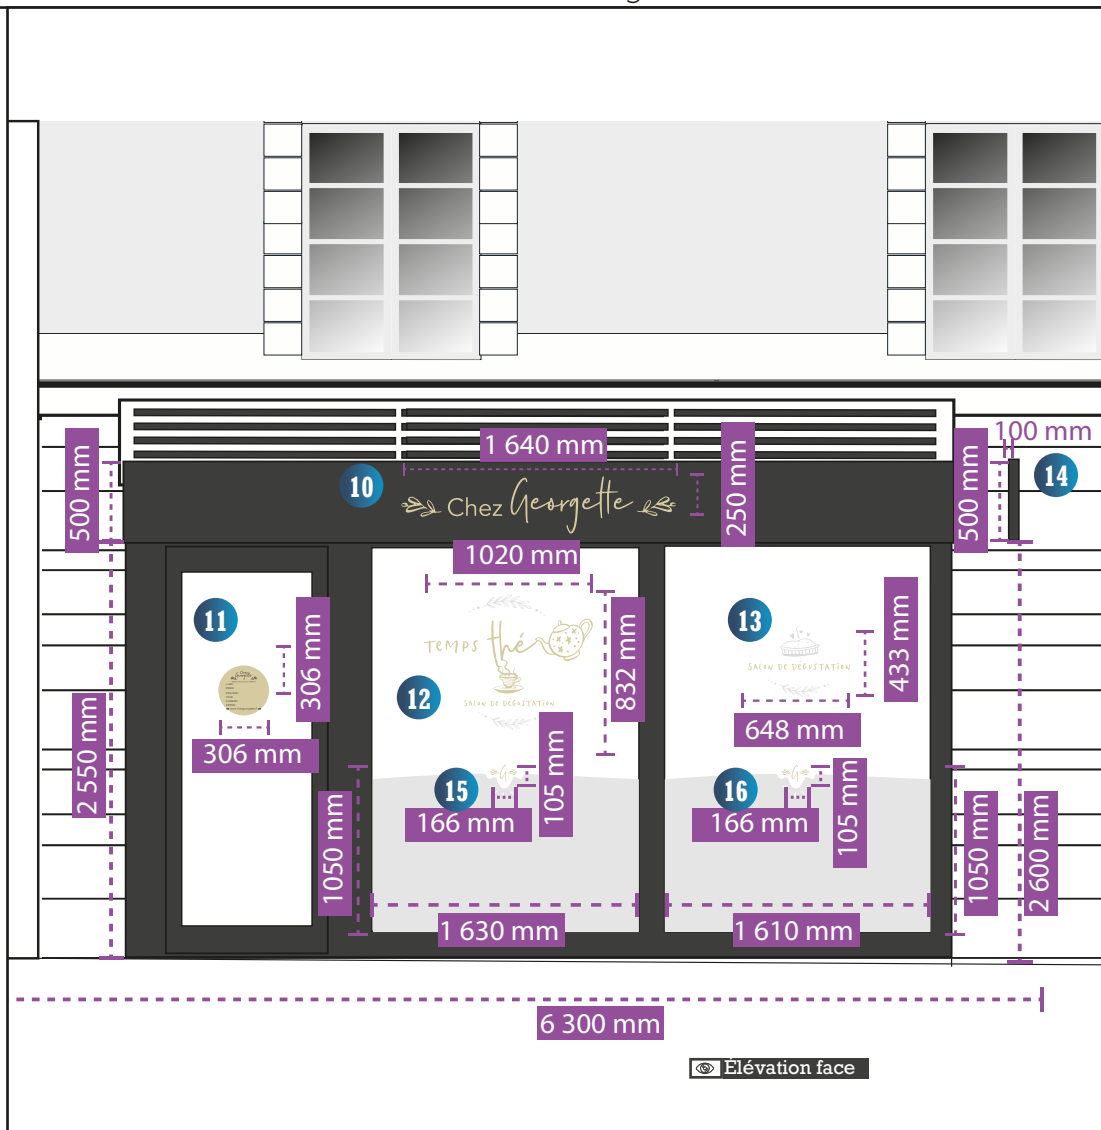

Surface d'enseignes = 3,58 m²

VUE **AP6** Surfaces cumulées des enseignes cotées : 15 rue des Orfèvres 41000 Blois

- **10** Enseigne 10
  Lettrage pvc contre 100mm épaisseur, colage Adhesif Avery Ivoire 758 Ral 1015
- **11** Enseigne 11,15,16
- **15** Ral 1015 adhésif
- **16** Adhesif Avery Ivoire 758
- **12** Enseigne 12,13
- **13** Lettres découpée Ral 1015 Adhesif Avery Ivoire 758 et lettres découpées en adhésifs dépolies.
- **14** Enseigne 14
  Potence drapeau Défonce des lettres Ral 1015 Couleur du boîtier 7016

Chez Georgette

1 Place Louis XII, 41000 Blois, 15 et 17 rue des Orfèvres 41000 Blois

Tél. : 06 70 93 15 37

Site Internet : www.comenvraie.fr