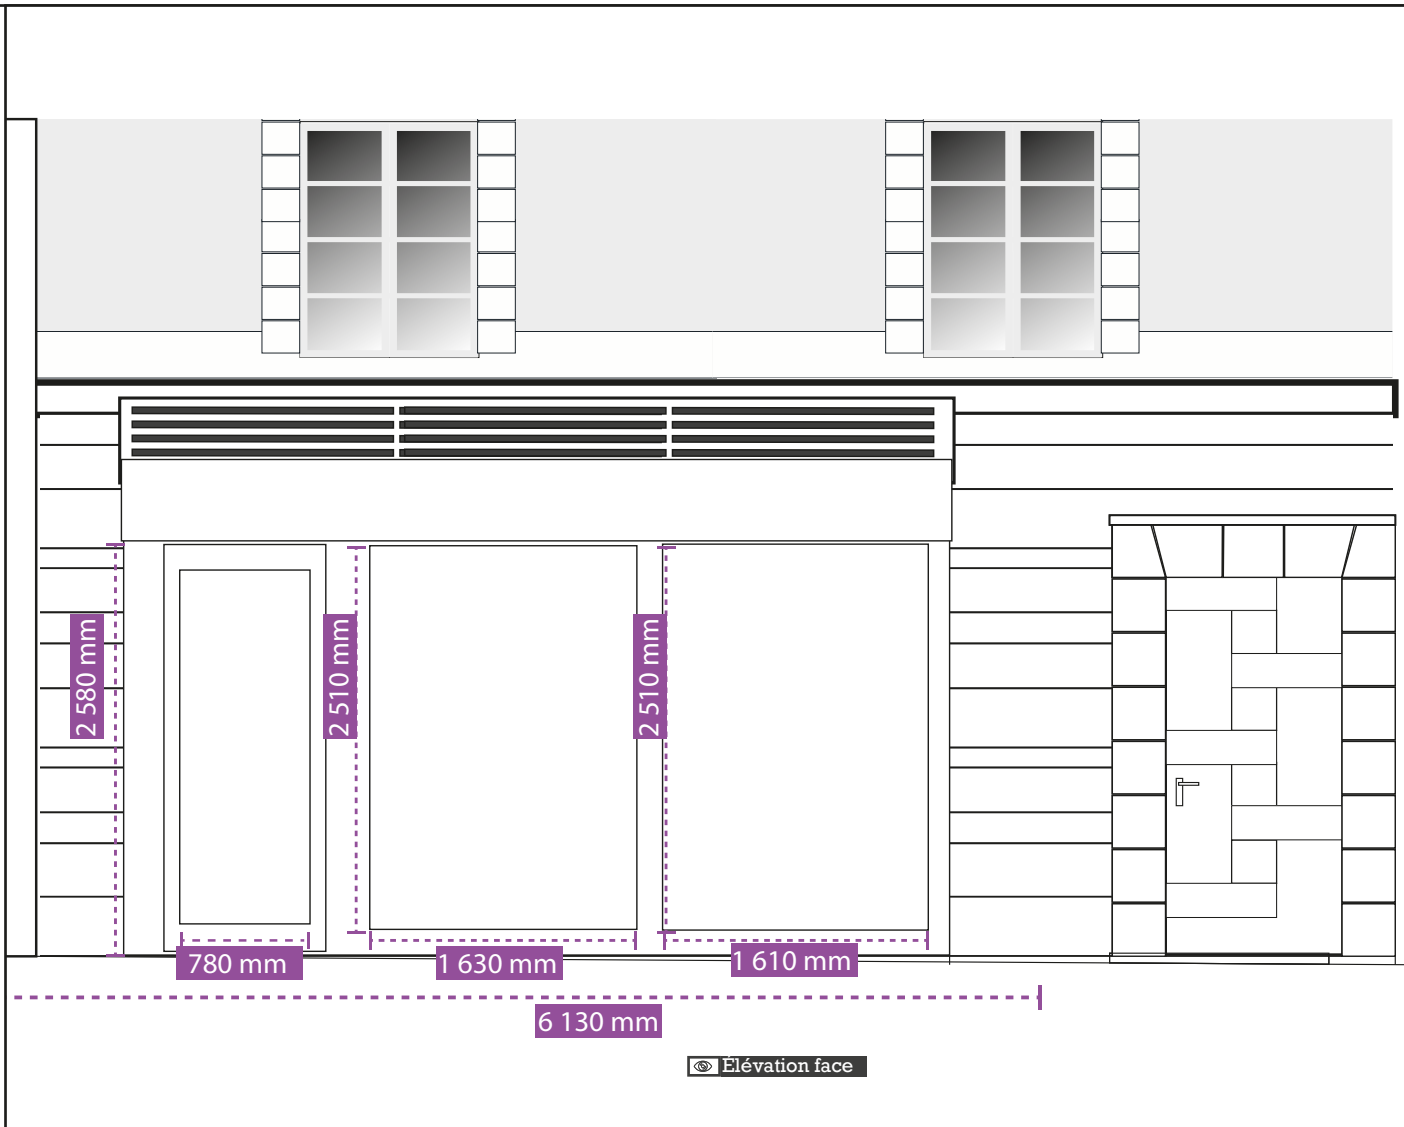

## Surface commerciale = 38,94m<sup>2</sup>

VUE **AP6** Plan d'élévation côté de l'existant : 17 rue des Orfèvres 41000 Blois RAL 7016 huisseries de la façade

*Chez Georgette*

1 Place Louis XII, 41000 Blois, 15 et 17 rue des Orfèvres 41000 Blois

## Surface commerciale = 21,42

VUE **AP6** Plan d'élévation côté de l'existant : 15 rue des Orfèvres 41000 Blois RAL 7016 huisseries de la façade

*Chez Georgette*

1 Place Louis XII, 41000 Blois, 15 et 17 rue des Orfèvres 41000 Blois