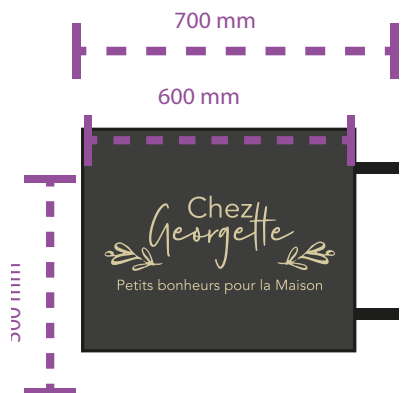

**Surface d'un exemplaire = 0.574 m2**

1 5 10

**Enseignes N° 1, 5, 10**

Lettrage pvc 100mm épaisseur, colage Adhesif Avery Ivoire 758 Ral 1015. Hauteur maximum des lettres 250mm.  
Hauteur de l'enseigne 350mm. Posées sur les bandeaux Ral 7016 des hauts d'hubriserie des façades.

**Surface totale = 1.722 m2**

*Chez Georgette*

1 Place Louis XII, 41000 Blois, 15 et 17 rue des Orfèvres 41000 Blois

VUE : **AP3** Représentation graphique éclairages des enseignes cotées enseignes N°1,5,10

Elévation face

Elévation droite

Elévation gauche

Dessous

Dessus

3D

1 5 10

*Chez Georgette*

1 Place Louis XII, 41000 Blois, 15 et 17 rue des Orfèvres 41000 Blois

VUE : **AP3** Représentation graphique éclairages des enseignes cotées enseignes N° 2,14

👁 Elévation face

👁 Elévation face