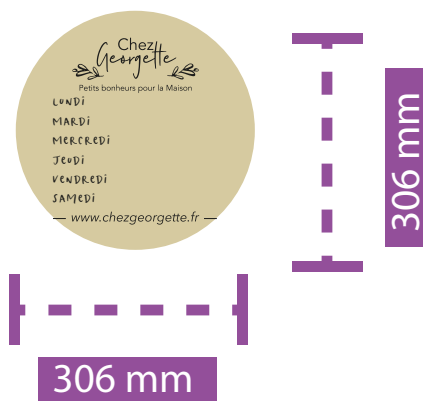

**Surface d'un exemplaire = 0.574 m2**

1 5 10

**Enseignes N° 1, 5, 10**

Lettrage pvc 100mm épaisseur, colage Adhesif Avery Ivoire 758 Ral 1015. Hauteur maximum des lettres 250mm.  
Hauteur de l'enseigne 350mm. Posées sur les bandeaux Ral 7016 des hauts d'hubriserie des façades.

👁 Champ

👁 3D éclairée

👁 3D éclairée

**SURFACE d'un exemplaire 0,60 m2**

2 14

**Enseigne potence N° 2,14**

Caisson aluminium recouverte d'adhésif. Caisson opaque Ral 7016 défoncé à la forme des lettres et motifs RAL Ral 1015 ivoire clair

Eclairage led marque : Optika 70, 35 watts, 1500 candélas au M2. 90 Lumens par watt

**SURFACE totale : 1,2 m2**

*Chez Georgette*

1 Place Louis XII, 41000 Blois, 15 et 17 rue des Orfèvres 41000 Blois

VUE : **AP3** Représentation graphique éclairages des enseignes cotées enseignes N° 3,11

☞ Élévation face

**SURFACE de l'exemplaire 0,0936 m2**

☞ Élévation face

**SURFACE de l'exemplaire 0,0936 m2**

3 11

**Horraire d'ouverture N° 3,11**

Adhésif RAL Ral 1015 ivoire clair pose en intérieure

**SURFACE totale 0.1872 m2**