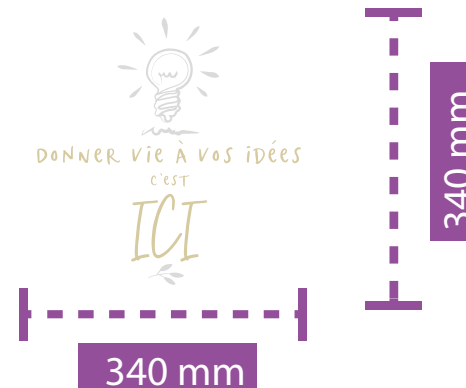

**SURFACE d'un exemplaire 0,4752 m2**

Chez Georgette

1 Place Louis XII, 41000 Blois, 15 et 17 rue des Orfèvres 41000 Blois

Com  
Ven  
Vraie .FR

Tél. : 06 70 93 15 37

Site Internet : [www.comenvraie.fr](http://www.comenvraie.fr)

VUE : **AP3** Représentation graphique éclairages des enseignes cotées enseignes N° 7, 8

7 Élévation face

**SURFACE de l'exemplaire 0,2065 m2**

8 Élévation face

**SURFACE de l'exemplaire 0,1156 m2**

7 8