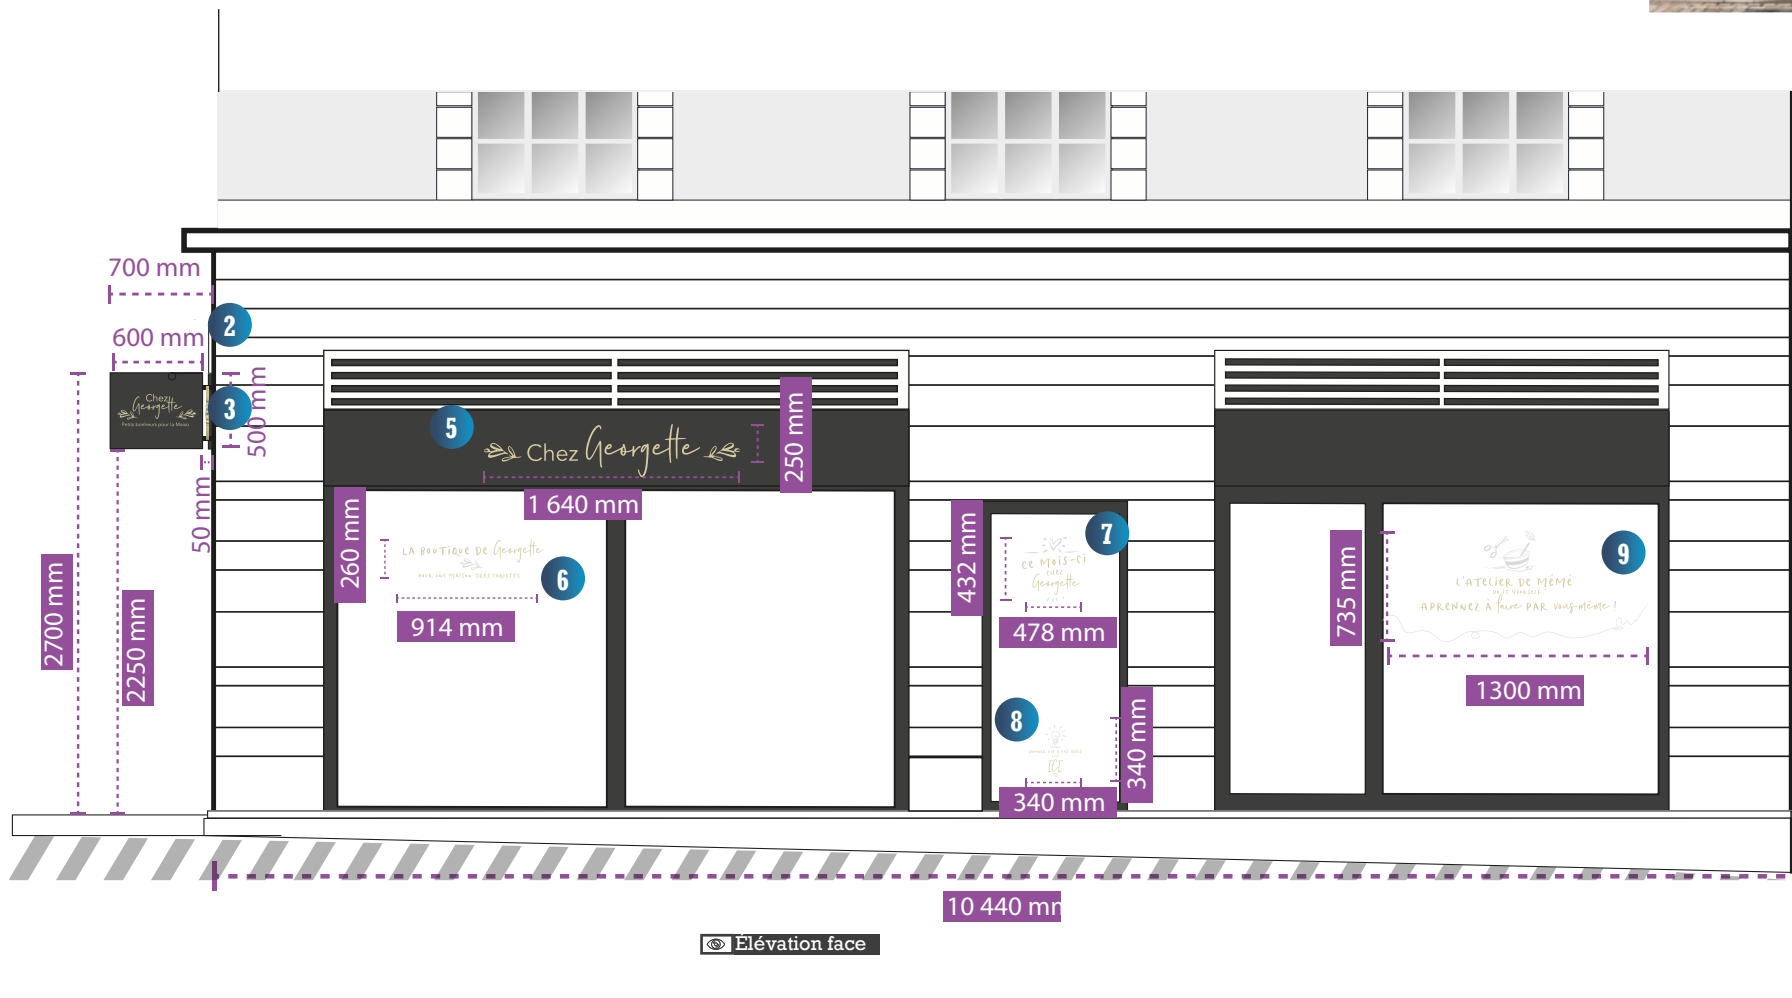

## Surface commerciale = 21,42

VUE **AP6** Plan d'élévation côté de l'existant : 15 rue des Orfèvres 41000 Blois RAL 7016 huisseries de la façade

*Chez Georgette*

1 Place Louis XII, 41000 Blois, 15 et 17 rue des Orfèvres 41000 Blois

## Surface d'enseignes = 2,65 m<sup>2</sup>

VUE **AP6** Surfaces cumulées des enseignes cotées : 1 place Louis XII

- 1 Enseigne 1**  
Lettrage pvc contre 100mm épaisseur, collage Adhesif Avery Ivoire 758 Ral 1015
- 2 Enseigne 2**  
Potence drapeau Défonce des lettres Ral 1015 Couleur du boîtier 7016
- 3 Enseigne 3**  
Ral 1015 adhésif Adhesif Avery Ivoire 758
- 4 Enseigne 4**  
Lettres découpée Ral 1015 Adhesif Avery Ivoire 758 et lettres découpées en adhésifs dépolies.

## Surface d'enseignes = 3,22 m<sup>2</sup>

VUE **AP6** RSurfaces cumulées des enseignes cotées : 17 rue des Orfèvres 41000 Blois

- 5** Enseigne 5  
Lettrage pvc contre 100mm épaisseur, colage Adhesif Avery Ivoire 758 Ral 1015
- 6** Enseigne 6,7,8,9  
Lettres
- 7** découpée Ral 1015
- 8** Adhesif Avery Ivoire 758 et lettres découpées en adhésifs dépolies
- 9**