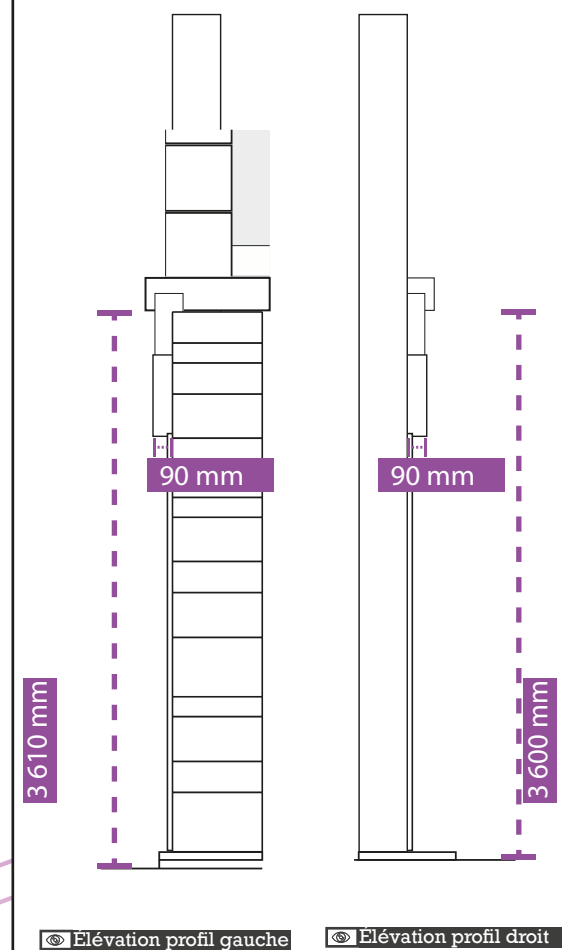

## Surface commerciale = 38,94m<sup>2</sup>

VUE **AP6** Plan d'élévation côté de l'existant : 17 rue des Orfèvres 41000 Blois RAL 7016 huisseries de la façade

*Chez Georgette*

1 Place Louis XII, 41000 Blois, 15 et 17 rue des Orfèvres 41000 Blois

## Surface commerciale = 21,42

VUE **AP6** Plan d'élévation côté de l'existant : 15 rue des Orfèvres 41000 Blois RAL 7016 huisseries de la façade

*Chez Georgette*

1 Place Louis XII, 41000 Blois, 15 et 17 rue des Orfèvres 41000 Blois