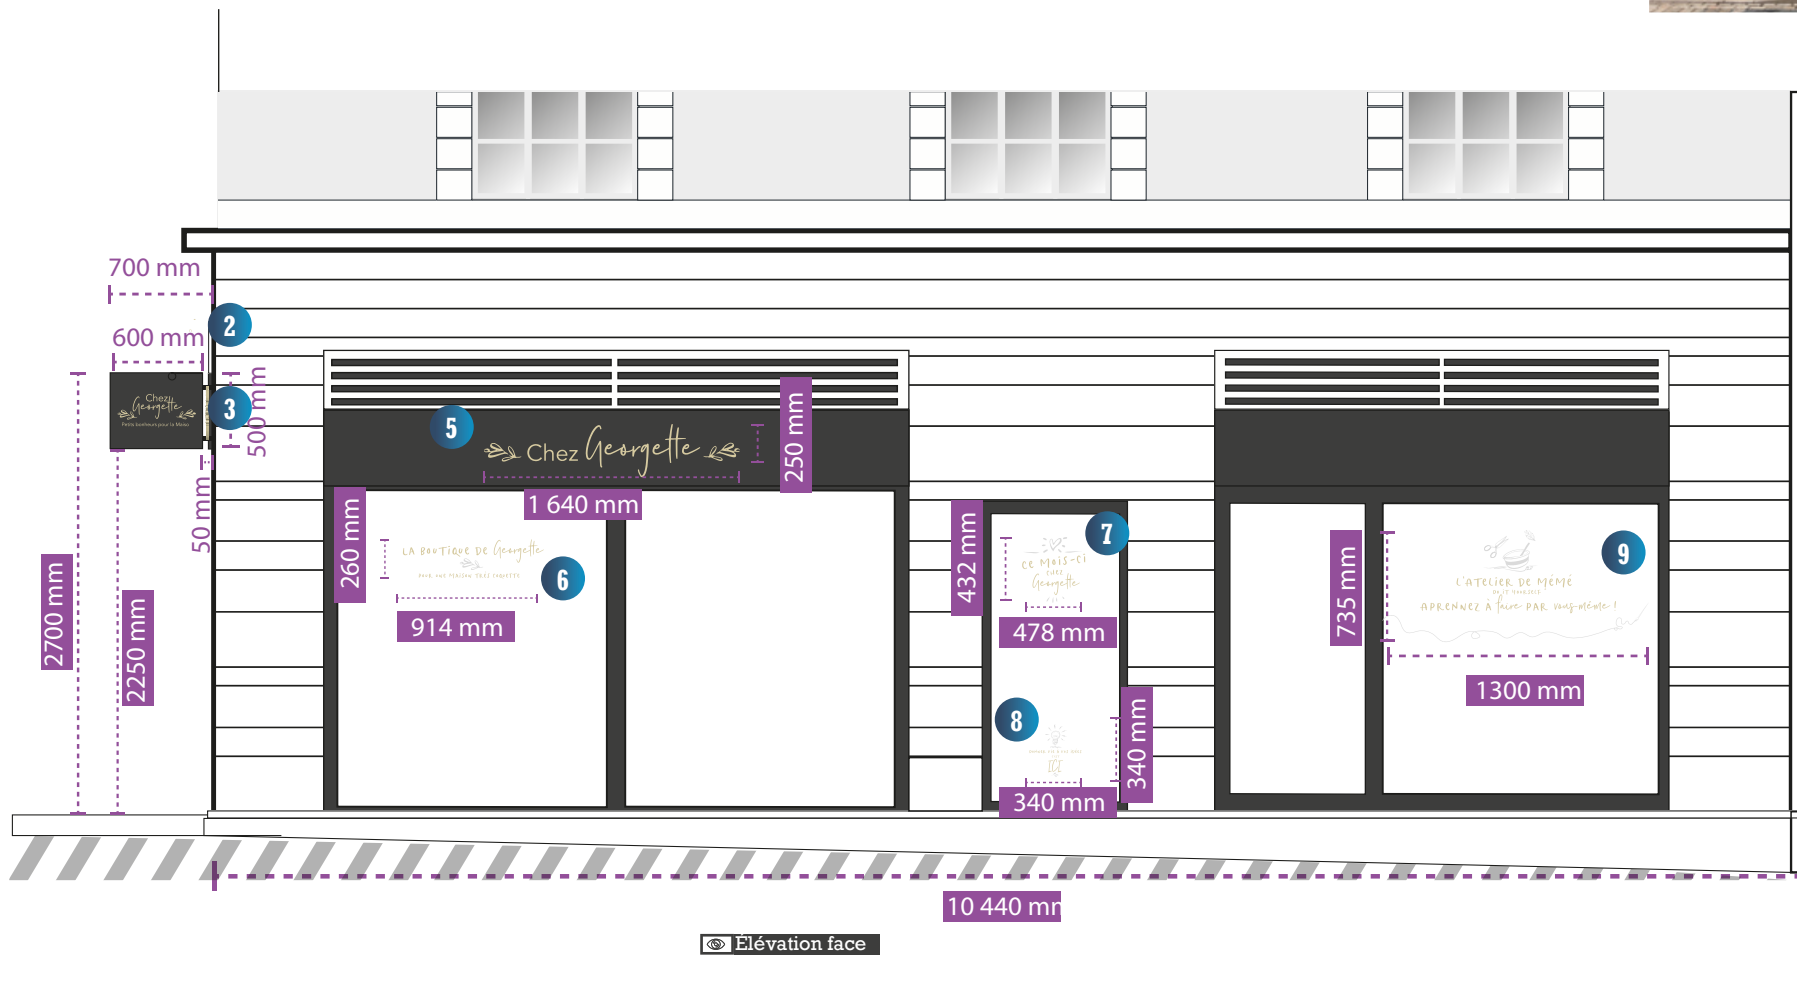

Com  
en  
Vraie  
.FR

Tél. : 06 70 93 15 37

Site Internet : [www.comenvraie.fr](http://www.comenvraie.fr)

VUE **AP3** Représentation graphique des enseignes cotées : 1 place Louis XII

- 1 **Enseigne 1**  
Lettrage pvc contre 100mm épaisseur, collage Adhesif Avery Ivoire 758 Ral 1015
- 2 **Enseigne 2**  
Potence drapeau Défonce des lettres Ral 1015 Couleur du boîtier 7016
- 3 **Enseigne 3**  
Ral 1015 adhésif Adhesif Avery Ivoire 758
- 4 **Enseigne 4**  
Lettres découpée Ral 1015 Adhesif Avery Ivoire 758 et lettres découpées en adhésifs dépolies.

VUE **AP3** Représentation graphique des enseignes cotées : 17 rue des Orfèvres 41000

- 5** **Enseigne 5**  
Lettrage pvc contre 100mm épaisseur, colage Adhesif Avery Ivoire 758 Ral 1015
- 6** **Enseigne 6,7,8,9**  
Lettres
- 7** découpée Ral 1015
- 8** Adhesif Avery Ivoire 758 et lettres découpées en adhésifs dépolies
- 9**

**Surface d'un exemplaire = 0.574 m2**

1 5 10

**Enseignes N° 1, 5, 10**

Lettrage pvc 100mm épaisseur, colage Adhesif Avery Ivoire 758 Ral 1015. Hauteur maximum des lettres 250mm.  
Hauteur de l'enseigne 350mm. Posées sur les bandeaux Ral 7016 des hauts d'hubriserie des façades.