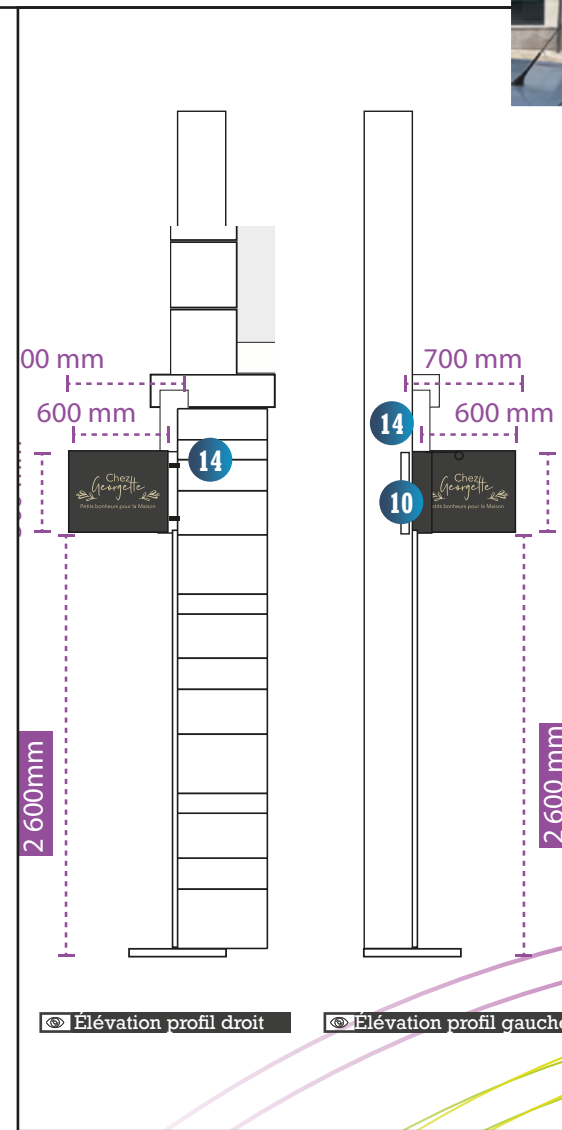

## Surface d'enseignes = 2,65 m<sup>2</sup>

VUE **AP6** Surfaces cumulées des enseignes cotées : 1 place Louis XII

- 1 Enseigne 1**  
Lettrage pvc contre 100mm épaisseur, collage Adhesif Avery Ivoire 758 Ral 1015
- 2 Enseigne 2**  
Potence drapeau Défonce des lettres Ral 1015 Couleur du boîtier 7016
- 3 Enseigne 3**  
Ral 1015 adhésif Adhesif Avery Ivoire 758
- 4 Enseigne 4**  
Lettres découpée Ral 1015 Adhesif Avery Ivoire 758 et lettres découpées en adhésifs dépolies.

## Surface d'enseignes = 3,22 m<sup>2</sup>

VUE **AP6** RSurfaces cumulées des enseignes cotées : 17 rue des Orfèvres 41000 Blois

- 5** Enseigne 5  
Lettrage pvc contre 100mm épaisseur, colage Adhesif Avery Ivoire 758 Ral 1015
- 6** Enseigne 6,7,8,9  
Lettres
- 7** découpée Ral 1015
- 8** Adhesif Avery Ivoire 758 et lettres découpées en adhésifs dépolies
- 9**

# Surface d'enseignes = 3,58 m<sup>2</sup>

VUE **AP6** Surfaces cumulées des enseignes cotées : 15 rue des Orfèvres 41000 Blois

- 10** Enseigne 10  
Lettrage pvc contre 100mm épaisseur, colage Adhesif Avery Ivoire 758 Ral 1015
- 11** Enseigne 11,15,16
- 15** Ral 1015 adhésif
- 16** Adhesif Avery Ivoire 758
- 12** Enseigne 12,13
- 13** Lettres découpée Ral 1015 Adhesif Avery Ivoire 758 et lettres découpées en adhésifs dépolies.
- 14** Enseigne 14  
Potence drapeau Défonce des lettres Ral 1015 Couleur du boîtier 7016