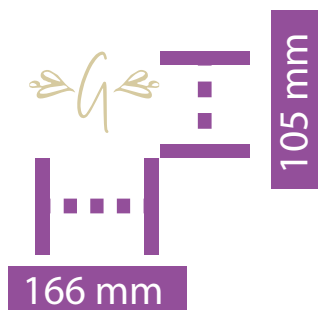

VUE : **AP3** Représentation graphique éclairages des enseignes cotées enseignes N° 15,16

15 Élévation face

SURFACE de l'exemplaire 0.0174 m2