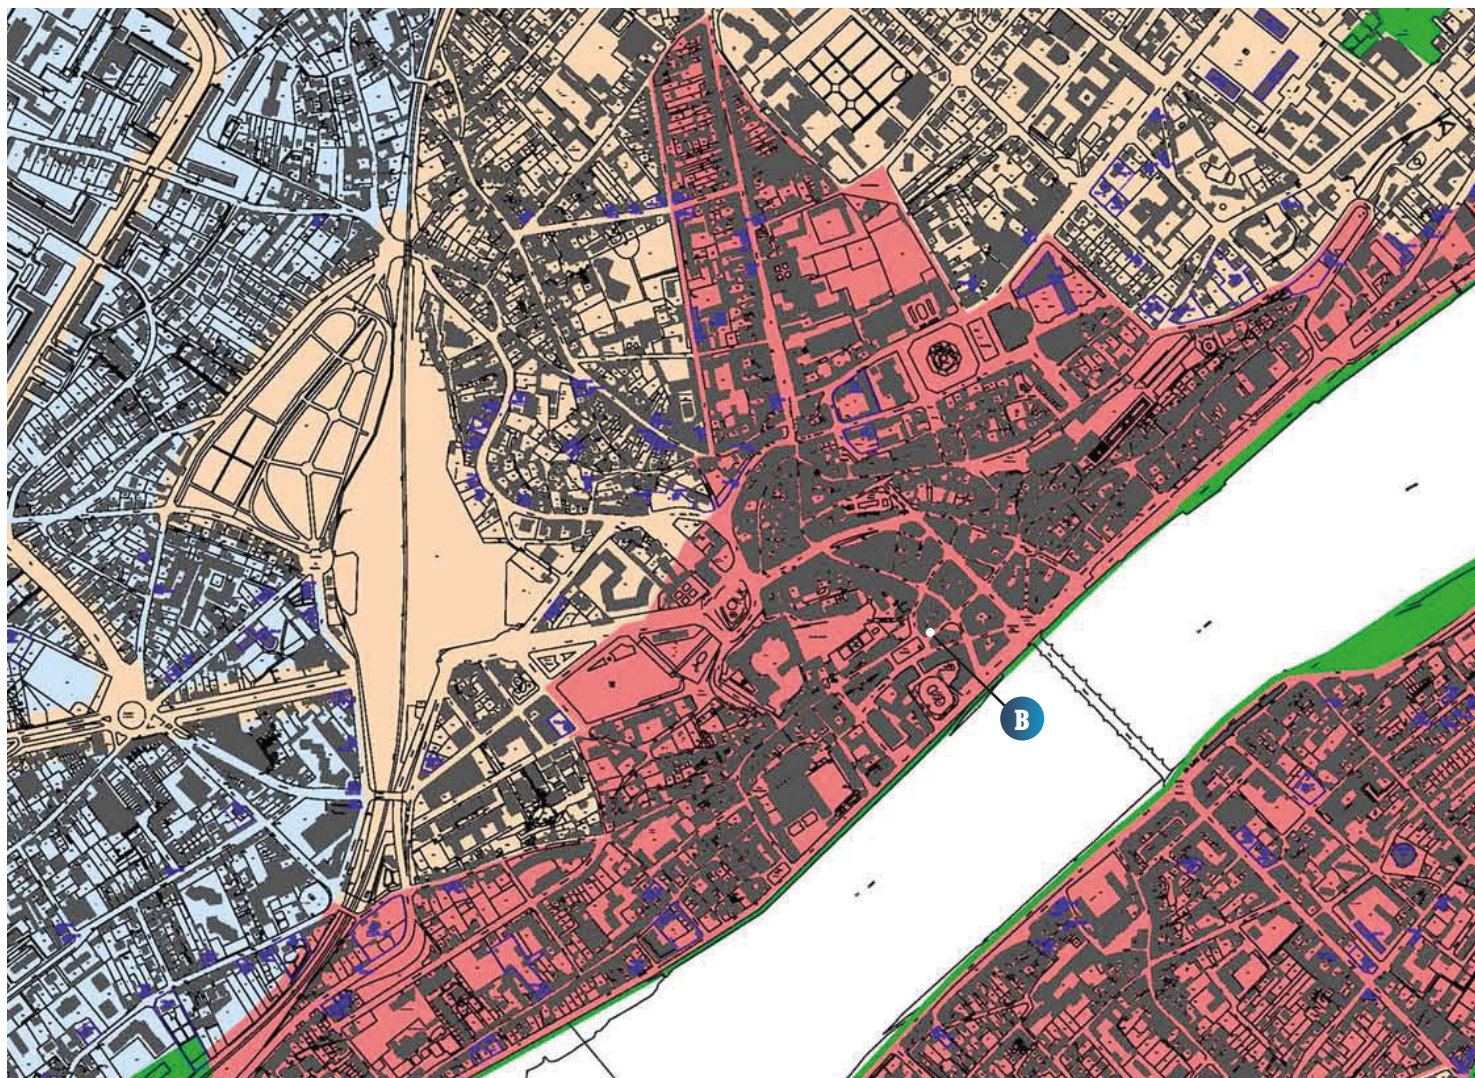

VUE

**API :**  
A Situation cadastrale 308 et 309

VUE

**B** **AP2 :**  
Zone RLP : 1A

Classement ABF :  
Plan de sauvegarde et de  
mise en valeur (SPR)

*Chez Georgette*

1 Place Louis XII, 41000 Blois, 15 et 17 rue des Orfèvres 41000 Blois