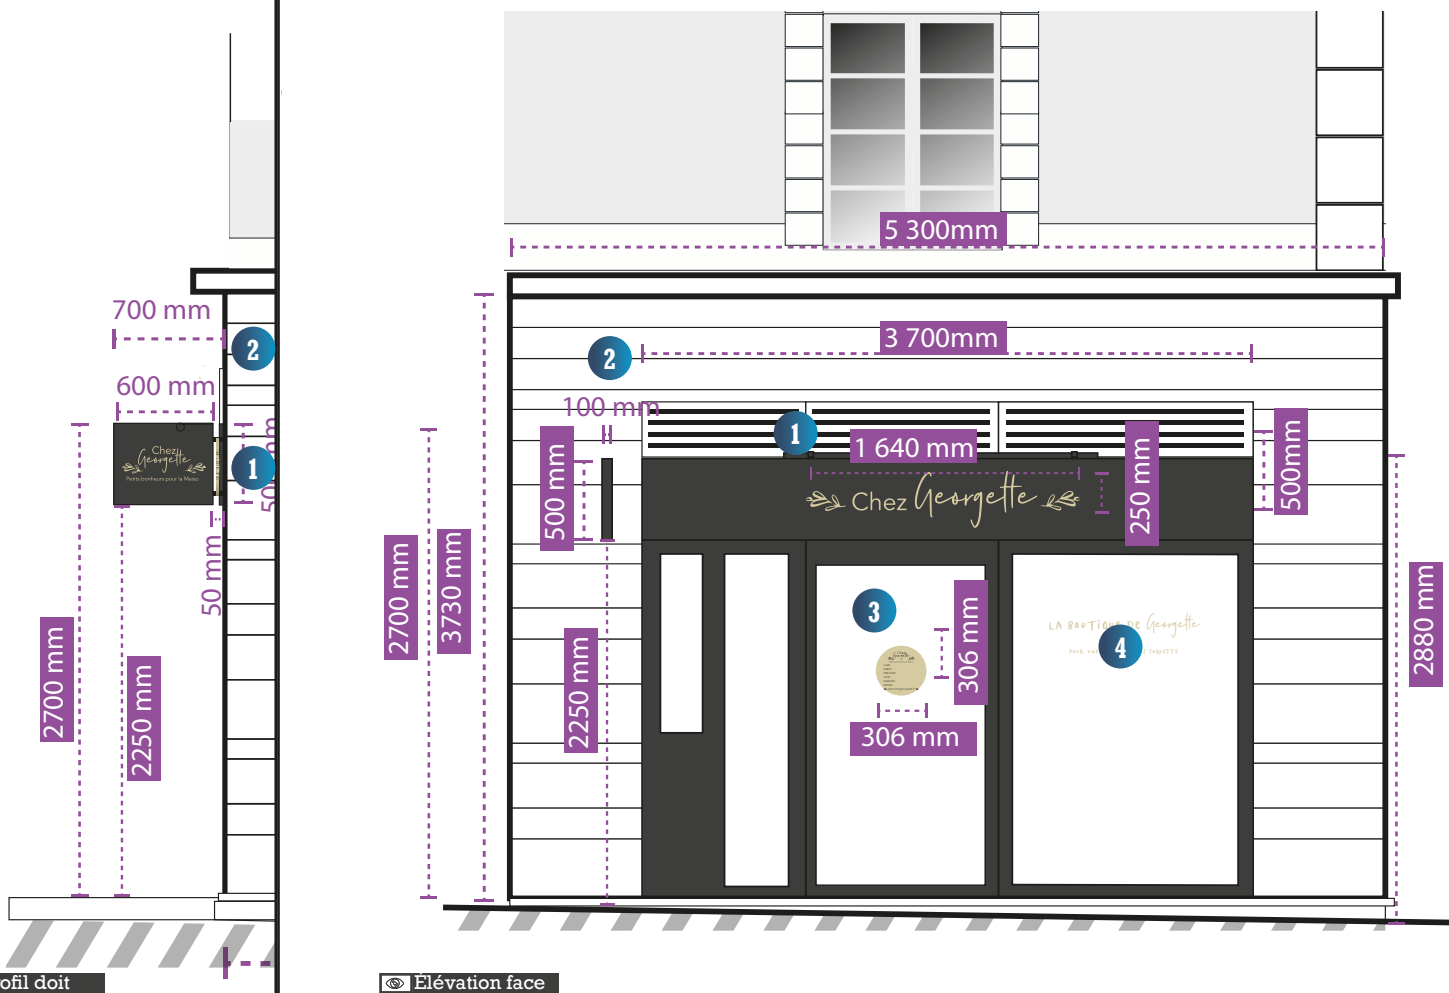

VUE

**API :**  
A Situation cadastrale 308 et 309

VUE

**B** **AP2 :**  
Zone RLP : 1A

Classement ABF :  
Plan de sauvegarde et de  
mise en valeur (SPR)

*Chez Georgette*

1 Place Louis XII, 41000 Blois, 15 et 17 rue des Orfèvres 41000 Blois

Com  
en  
Vraie  
.FR

Tél. : 06 70 93 15 37

Site Internet : [www.comenvraie.fr](http://www.comenvraie.fr)

VUE **AP3** Représentation graphique des enseignes cotées : 1 place Louis XII

- 1 **Enseigne 1**  
Lettrage pvc contre 100mm épaisseur, collage Adhesif Avery Ivoire 758 Ral 1015
- 2 **Enseigne 2**  
Potence drapeau Défonce des lettres Ral 1015 Couleur du boîtier 7016
- 3 **Enseigne 3**  
Ral 1015 adhésif Adhesif Avery Ivoire 758
- 4 **Enseigne 4**  
Lettres découpée Ral 1015 Adhesif Avery Ivoire 758 et lettres découpées en adhésifs dépolies.

VUE **AP3** Représentation graphique des enseignes cotées : 17 rue des Orfèvres 41000

- 5** **Enseigne 5**  
Lettrage pvc contre 100mm épaisseur, colage Adhesif Avery Ivoire 758 Ral 1015
- 6** **Enseigne 6,7,8,9**  
Lettres
- 7** découpée Ral 1015
- 8** Adhesif Avery Ivoire 758 et lettres découpées en adhésifs dépolies
- 9**

**Surface d'un exemplaire = 0.574 m2**

1 5 10

**Enseignes N° 1, 5, 10**

Lettrage pvc 100mm épaisseur, colage Adhesif Avery Ivoire 758 Ral 1015. Hauteur maximum des lettres 250mm.  
Hauteur de l'enseigne 350mm. Posées sur les bandeaux Ral 7016 des hauts d'hubriserie des façades.