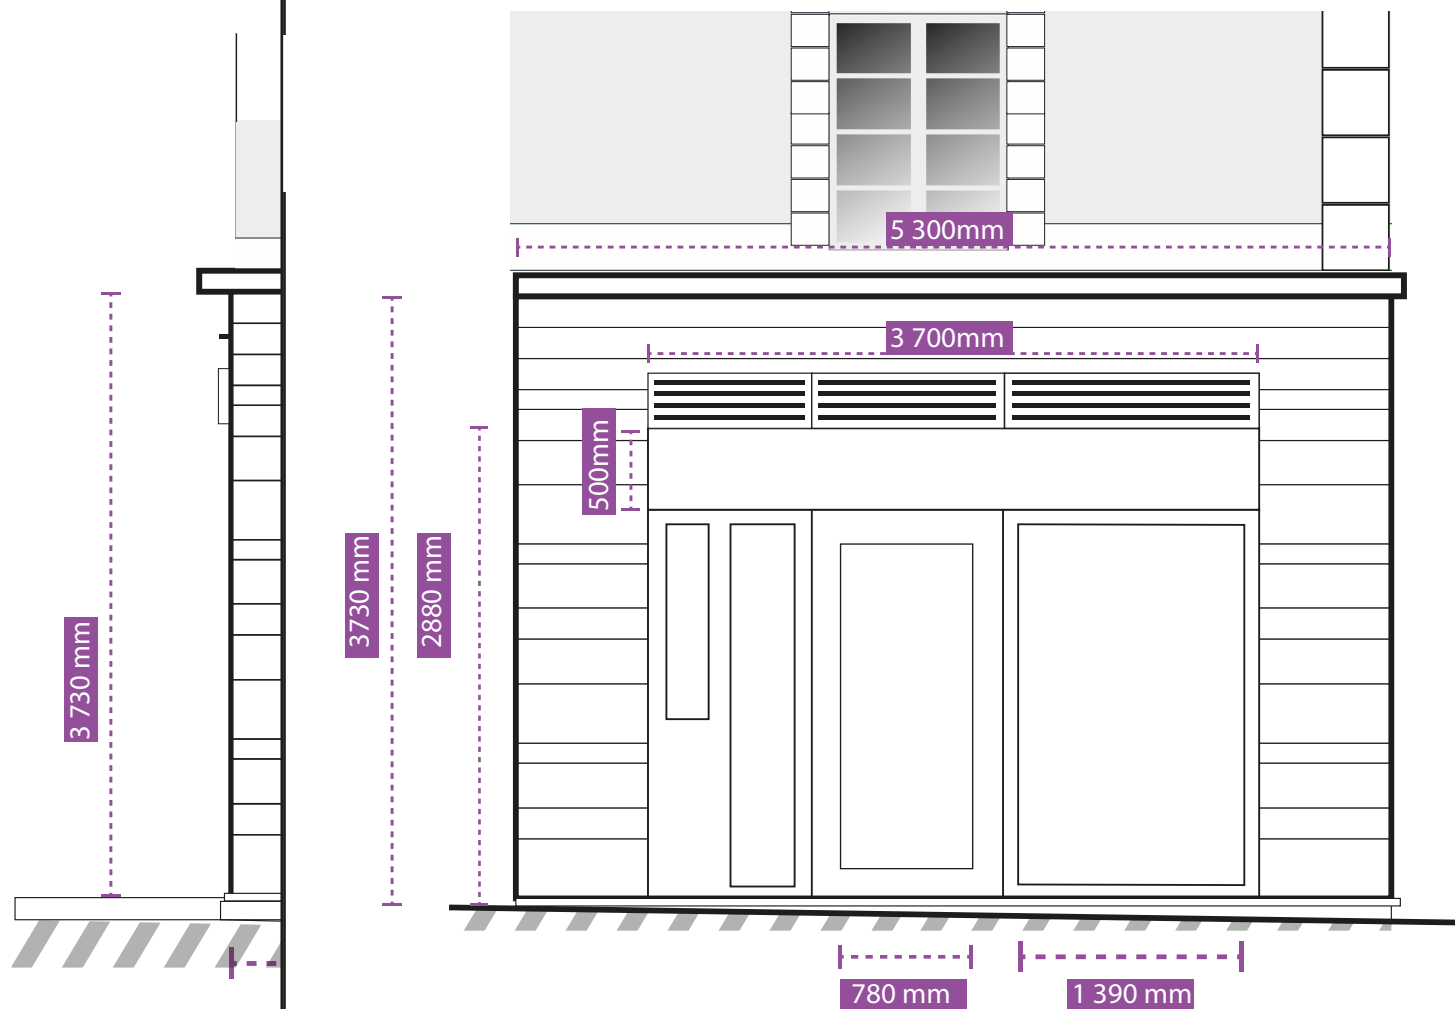

*Chez Georgette*

1 Place Louis XII, 41000 Blois, 15 et 17 rue des Orfèvres 41000 Blois

VUE **AP6** Avant/Après 15 rue des Orfèvres

*Chez Georgette*

1 Place Louis XII, 41000 Blois, 15 et 17 rue des Orfèvres 41000 Blois

## Surface commerciale = 19,769

VUE **AP6** Plan d'élévation côté de l'existant : 1 place Louis XII RAL 7016 huisseries de la façade

*Chez Georgette*

1 Place Louis XII, 41000 Blois, 15 et 17 rue des Orfèvres 41000 Blois