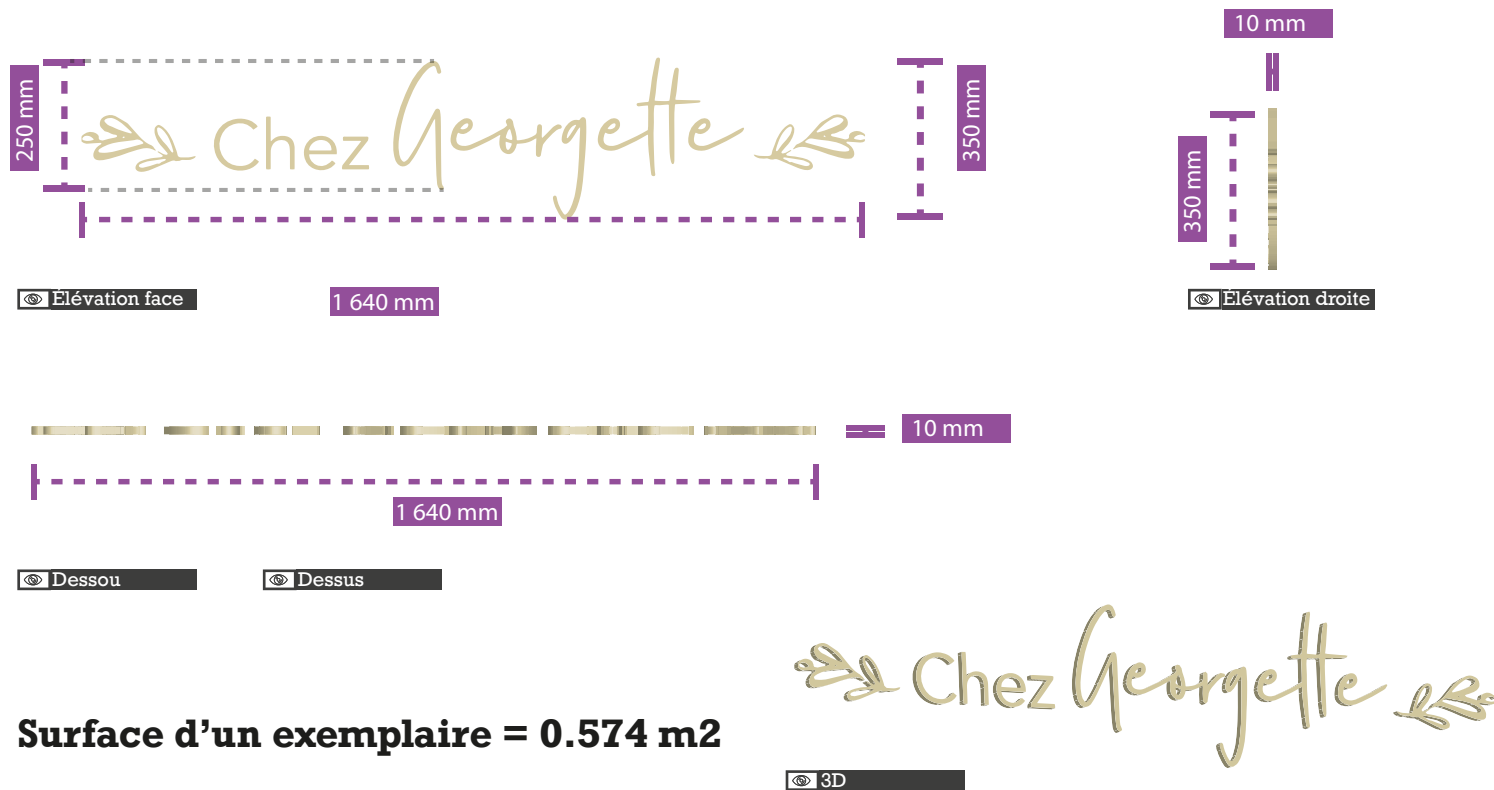

- 10 Enseigne 10**  
Lettrage pvc contre 100mm épaisseur, colage Adhesif Avery Ivoire 758 Ral 1015
- 11 Enseigne 11,15,16**  
Ral 1015 adhésif
- 15 Adhesif Avery Ivoire 758 - Ral 1015**
- 16 Adhesif Avery Ivoire 758 - Ral 1015**
- 12 Enseigne 12,13**  
Lettres découpée Ral 1015 Adhesif Avery Ivoire 758 et lettres découpées en adhésifs dépolies.
- 13**
- 14 Enseigne 14**  
Potence drapeau Défonce des lettres Ral 1015 Couleur du boitier 7016

**Surface d'un exemplaire = 0.574 m2**

1 5 10

**Enseignes N° 1, 5, 10**

Lettrage pvc 100mm épaisseur, colage Adhesif Avery Ivoire 758 Ral 1015. Hauteur maximum des lettres 250mm.  
Hauteur de l'enseigne 350mm. Posées sur les bandeaux Ral 7016 des hauts d'hubriserie des façades.

**Surface totale = 1.722 m2**

*Chez Georgette*

1 Place Louis XII, 41000 Blois, 15 et 17 rue des Orfèvres 41000 Blois

VUE : **AP3** Représentation graphique éclairages des enseignes cotées enseignes N°1,5,10