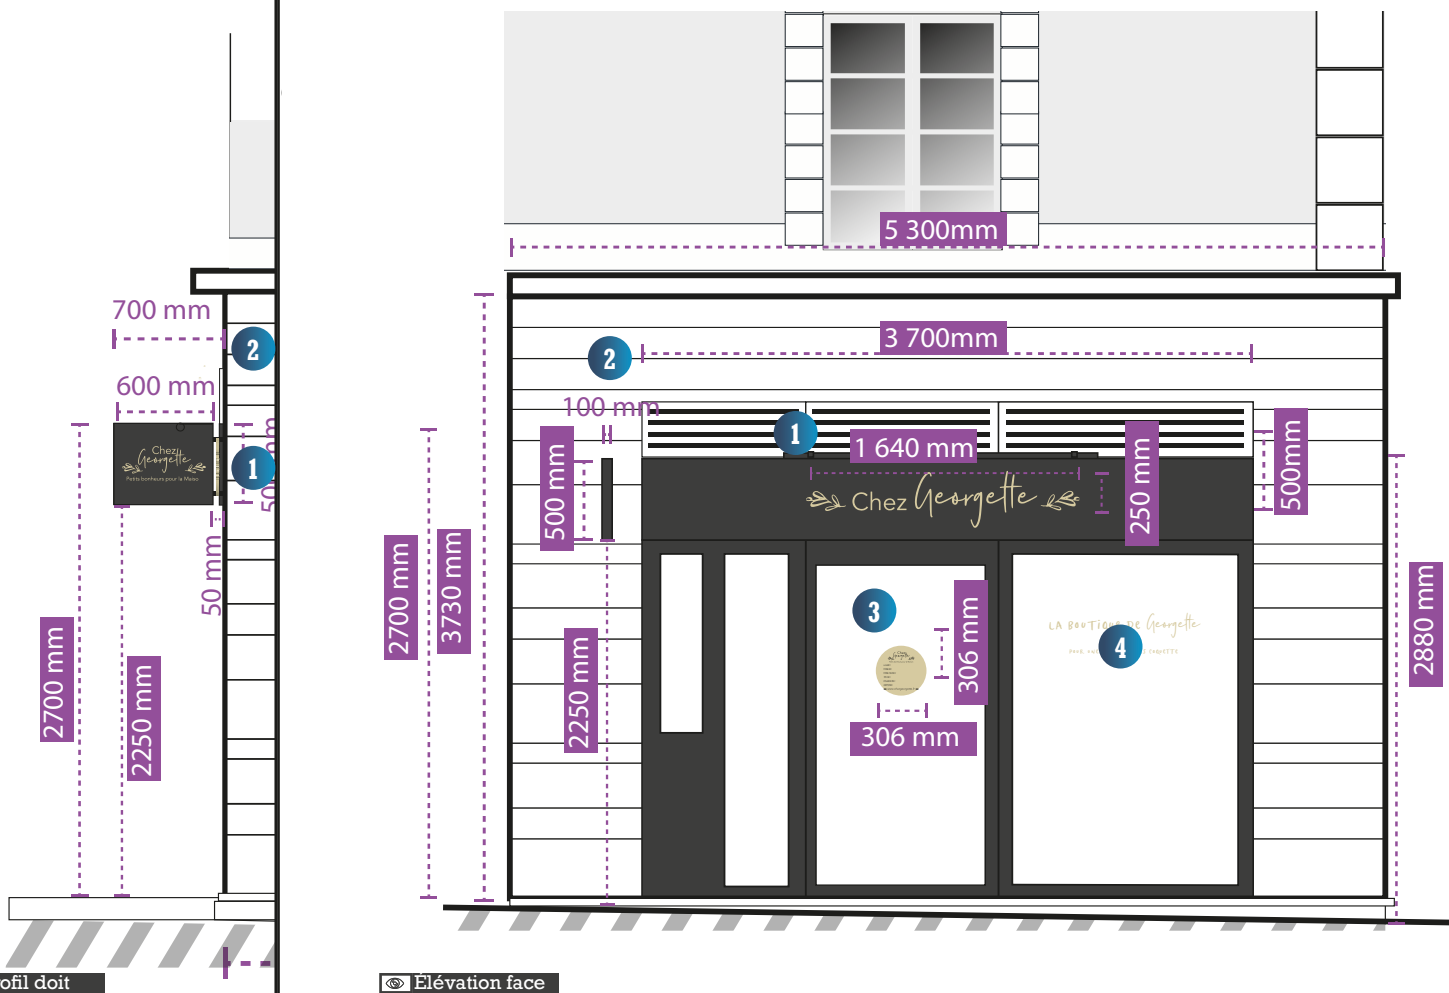

## Surface commerciale = 38,94m<sup>2</sup>

VUE **AP6** Plan d'élévation côté de l'existant : 17 rue des Orfèvres 41000 Blois RAL 7016 huisseries de la façade

*Chez Georgette*

1 Place Louis XII, 41000 Blois, 15 et 17 rue des Orfèvres 41000 Blois

## Surface commerciale = 21,42

VUE **AP6** Plan d'élévation côté de l'existant : 15 rue des Orfèvres 41000 Blois RAL 7016 huisseries de la façade

*Chez Georgette*

1 Place Louis XII, 41000 Blois, 15 et 17 rue des Orfèvres 41000 Blois

## Surface d'enseignes = 2,65 m<sup>2</sup>

VUE **AP6** Surfaces cumulées des enseignes cotées : 1 place Louis XII

- 1 Enseigne 1**  
Lettrage pvc contre 100mm épaisseur, collage Adhesif Avery Ivoire 758 Ral 1015
- 2 Enseigne 2**  
Potence drapeau Défonce des lettres Ral 1015 Couleur du boîtier 7016
- 3 Enseigne 3**  
Ral 1015 adhésif Adhesif Avery Ivoire 758
- 4 Enseigne 4**  
Lettres découpée Ral 1015 Adhesif Avery Ivoire 758 et lettres découpées en adhésifs dépolies.