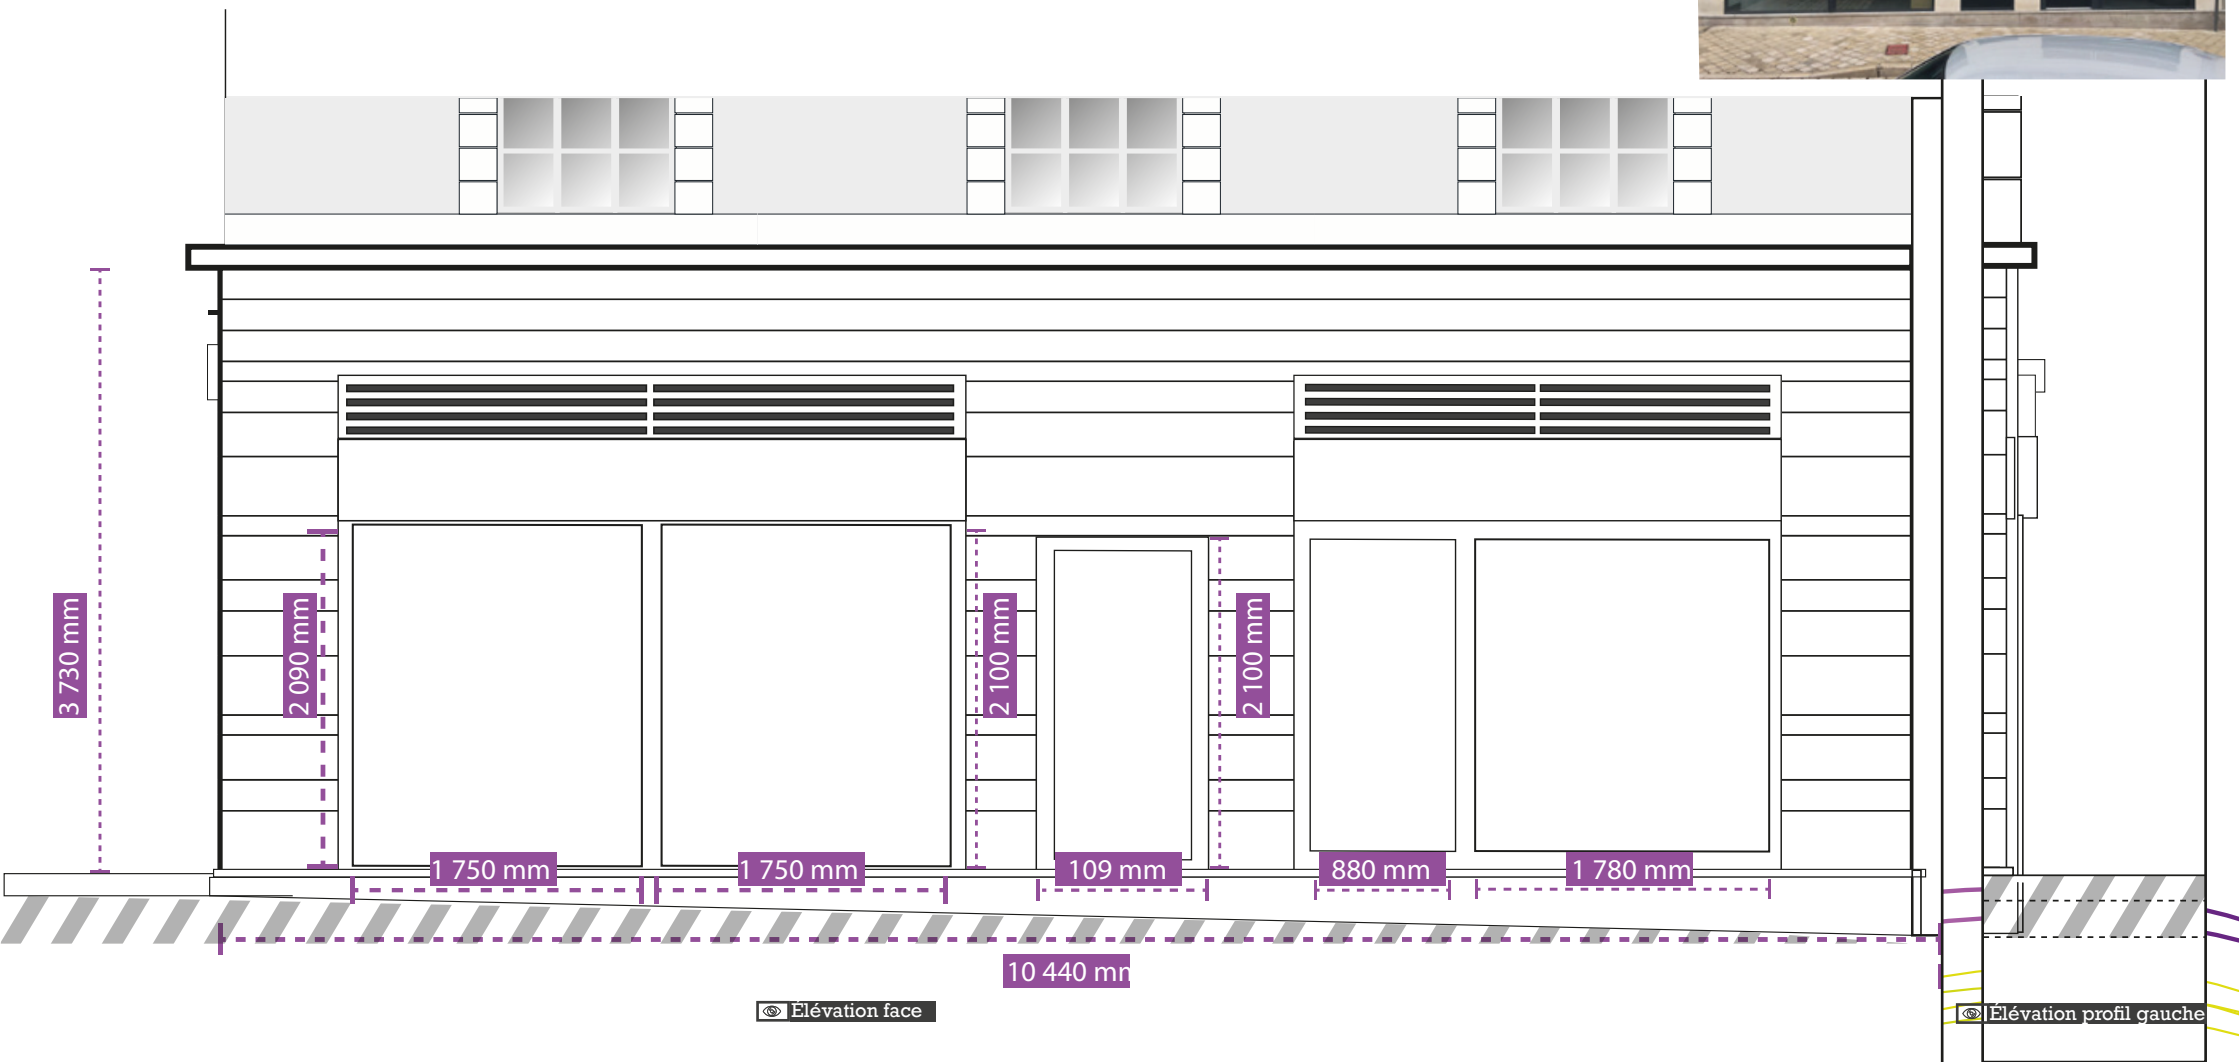

## Surface commerciale = 19,769

VUE **AP6** Plan d'élévation côté de l'existant : 1 place Louis XII RAL 7016 huisseries de la façade

*Chez Georgette*

1 Place Louis XII, 41000 Blois, 15 et 17 rue des Orfèvres 41000 Blois

## Surface commerciale = 38,94m<sup>2</sup>

VUE **AP6** Plan d'élévation côté de l'existant : 17 rue des Orfèvres 41000 Blois RAL 7016 huisseries de la façade

*Chez Georgette*

1 Place Louis XII, 41000 Blois, 15 et 17 rue des Orfèvres 41000 Blois