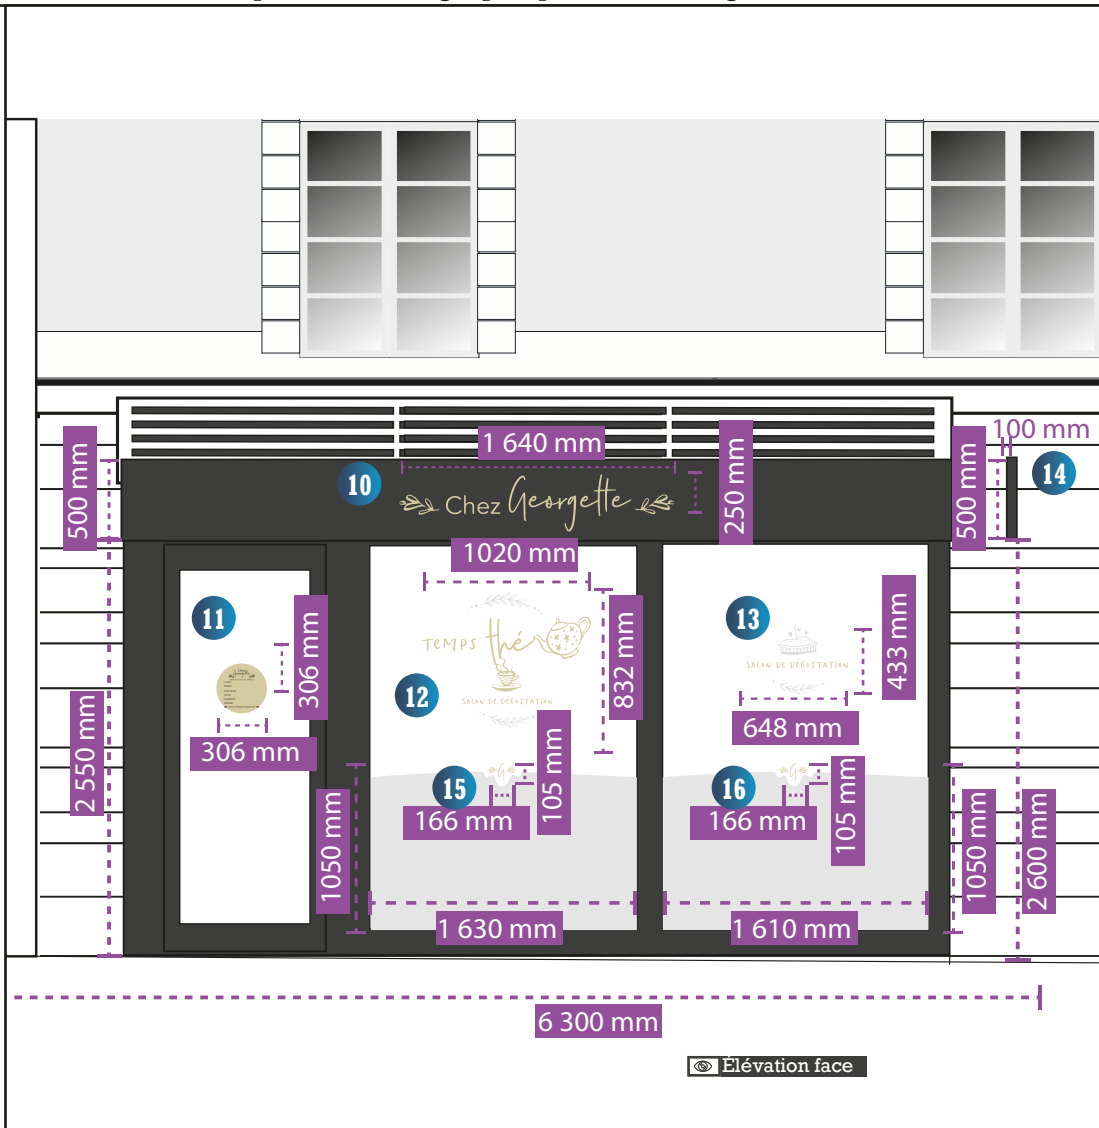

VUE **AP3** Représentation graphique des enseignes cotées : 17 rue des Orfèvres 41000

- 5** **Enseigne 5**  
Lettrage pvc contre 100mm épaisseur, colage Adhesif Avery Ivoire 758 Ral 1015
- 6** **Enseigne 6,7,8,9**  
Lettres
- 7** découpée Ral 1015
- 8** Adhesif Avery Ivoire 758 et lettres découpées en adhésifs dépolies
- 9**

- 10 Enseigne 10**  
Lettrage pvc contre 100mm épaisseur, colage Adhesif Avery Ivoire 758 Ral 1015
- 11 Enseigne 11,15,16**  
Ral 1015 adhésif
- 15 Adhesif Avery Ivoire 758 - Ral 1015**
- 16 Adhesif Avery Ivoire 758 - Ral 1015**
- 12 Enseigne 12,13**  
Lettres découpée Ral 1015 Adhesif Avery Ivoire 758 et lettres découpées en adhésifs dépolies.
- 13**
- 14 Enseigne 14**  
Potence drapeau Défonce des lettres Ral 1015 Couleur du boitier 7016

**Surface d'un exemplaire = 0.574 m2**

1 5 10

**Enseignes N° 1, 5, 10**

Lettrage pvc 100mm épaisseur, colage Adhesif Avery Ivoire 758 Ral 1015. Hauteur maximum des lettres 250mm.  
Hauteur de l'enseigne 350mm. Posées sur les bandeaux Ral 7016 des hauts d'hubriserie des façades.

**Surface totale = 1.722 m2**

*Chez Georgette*

1 Place Louis XII, 41000 Blois, 15 et 17 rue des Orfèvres 41000 Blois

VUE : **AP3** Représentation graphique éclairages des enseignes cotées enseignes N°1,5,10