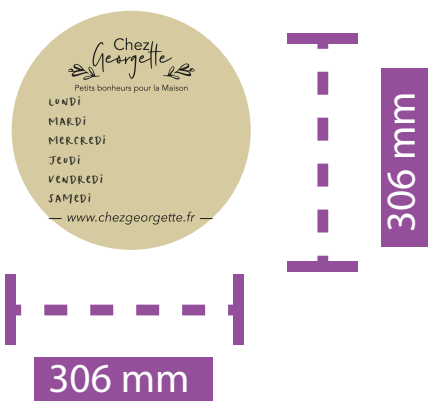

**Surface d'un exemplaire = 0.574 m2**

1 5 10

**Enseignes N° 1, 5, 10**

Lettrage pvc 100mm épaisseur, colage Adhesif Avery Ivoire 758 Ral 1015. Hauteur maximum des lettres 250mm.  
Hauteur de l'enseigne 350mm. Posées sur les bandeaux Ral 7016 des hauts d'hubriserie des façades.

*Chez Georgette*

1 Place Louis XII, 41000 Blois, 15 et 17 rue des Orfèvres 41000 Blois

VUE : **AP3** Représentation graphique éclairages des enseignes cotées enseignes N° 2,14

👁 Elévation face

👁 Elévation face

👁 Champ

👁 3D éclairée

👁 3D éclairée

**SURFACE d'un exemplaire 0,60 m2**

2 14

**Enseigne potence N° 2,14**

Caisson aluminium recouverte d'adhésif. Caisson opaque Ral 7016 défoncé à la forme des lettres et motifs RAL Ral 1015 ivoire clair

Eclairage led marque : Optika 70, 35 watts, 1500 candélas au M2. 90 Lumens par watt

**SURFACE totale : 1,2 m2**

*Chez Georgette*

1 Place Louis XII, 41000 Blois, 15 et 17 rue des Orfèvres 41000 Blois

VUE : **AP3** Représentation graphique éclairages des enseignes cotées enseignes N° 3,11