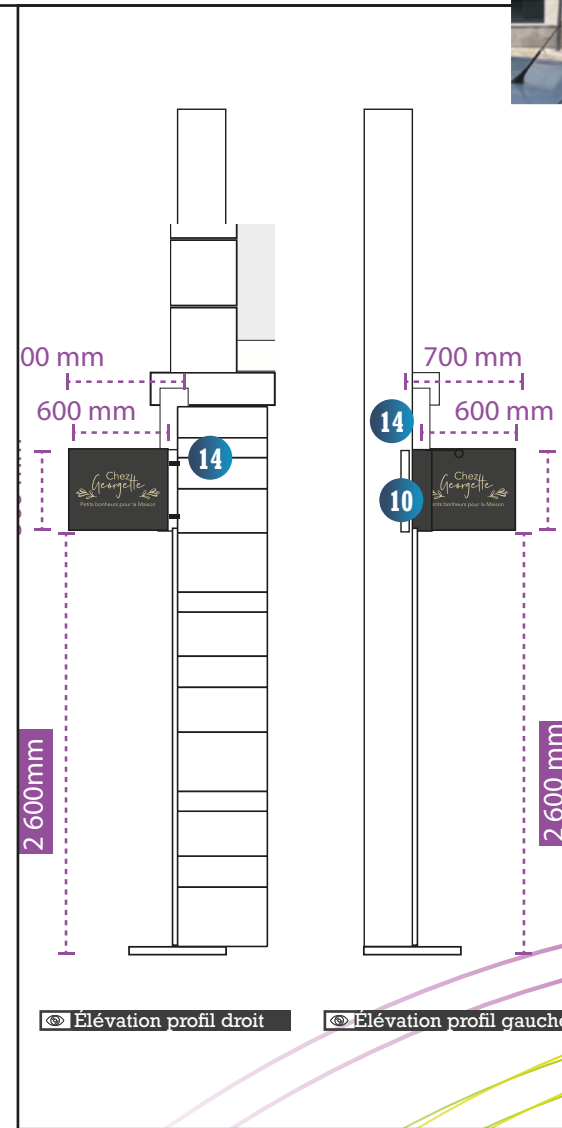

VUE **AP3** Représentation graphique des enseignes cotées : 17 rue des Orfèvres 41000

- 5** **Enseigne 5**  
Lettrage pvc contre 100mm épaisseur, colage Adhesif Avery Ivoire 758 Ral 1015
- 6** **Enseigne 6,7,8,9**  
Lettres
- 7** découpée Ral 1015
- 8** Adhesif Avery Ivoire 758 et lettres découpées en adhésifs dépolies
- 9**

- 10 Enseigne 10**  
Lettrage pvc contre 100mm épaisseur, colage Adhesif Avery Ivoire 758 Ral 1015
- 11 Enseigne 11,15,16**  
Ral 1015 adhésif
- 15 Adhesif Avery Ivoire 758 - Ral 1015**
- 16 Adhesif Avery Ivoire 758 - Ral 1015**
- 12 Enseigne 12,13**  
Lettres découpée Ral 1015 Adhesif Avery Ivoire 758 et lettres découpées en adhésifs dépolies.
- 13**
- 14 Enseigne 14**  
Potence drapeau Défonce des lettres Ral 1015 Couleur du boitier 7016

**Surface d'un exemplaire = 0.574 m2**

1 5 10

**Enseignes N° 1, 5, 10**

Lettrage pvc 100mm épaisseur, colage Adhesif Avery Ivoire 758 Ral 1015. Hauteur maximum des lettres 250mm.  
Hauteur de l'enseigne 350mm. Posées sur les bandeaux Ral 7016 des hauts d'hubriserie des façades.