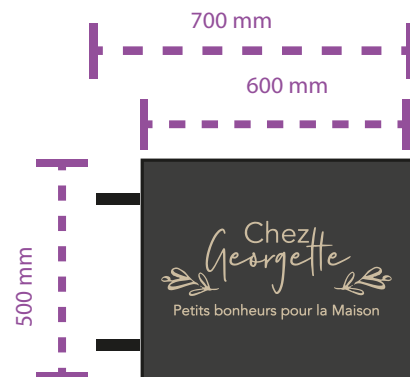

**Surface d'un exemplaire = 0.574 m2**

1 5 10

**Enseignes N° 1, 5, 10**

Lettrage pvc 100mm épaisseur, colage Adhesif Avery Ivoire 758 Ral 1015. Hauteur maximum des lettres 250mm.  
Hauteur de l'enseigne 350mm. Posées sur les bandeaux Ral 7016 des hauts d'hubriserie des façades.

Elévation face

Elévation droite

Elévation gauche

Dessous

Dessus

3D

1 5 10

### Eclairage enseignes N° 1, 5, 10

Barrette lettre insérée dans tube de 40mm de diamètre (teinte au Ral de l'huissier 7016) fixées par 3 pâtes des 210mm de longueurs (teinte au Ral de l'huissier 7016). réglette d'éclairage leds avec alimentation 12 volt de 4000 LUMENS pour 100 WATTS / soit 10556 Candelas

*Chez Georgette*

1 Place Louis XII, 41000 Blois, 15 et 17 rue des Orfèvres 41000 Blois

VUE : **AP3** Représentation graphique éclairages des enseignes cotées enseignes N° 2,14

👁 Elévation face

👁 Elévation face