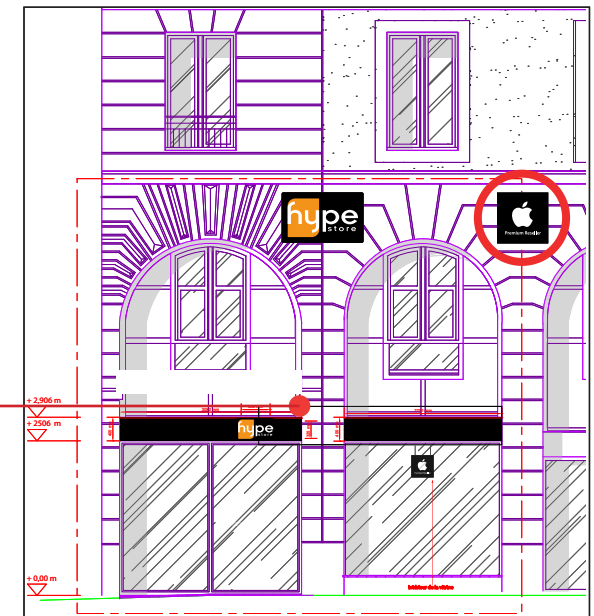

Coupure pompier