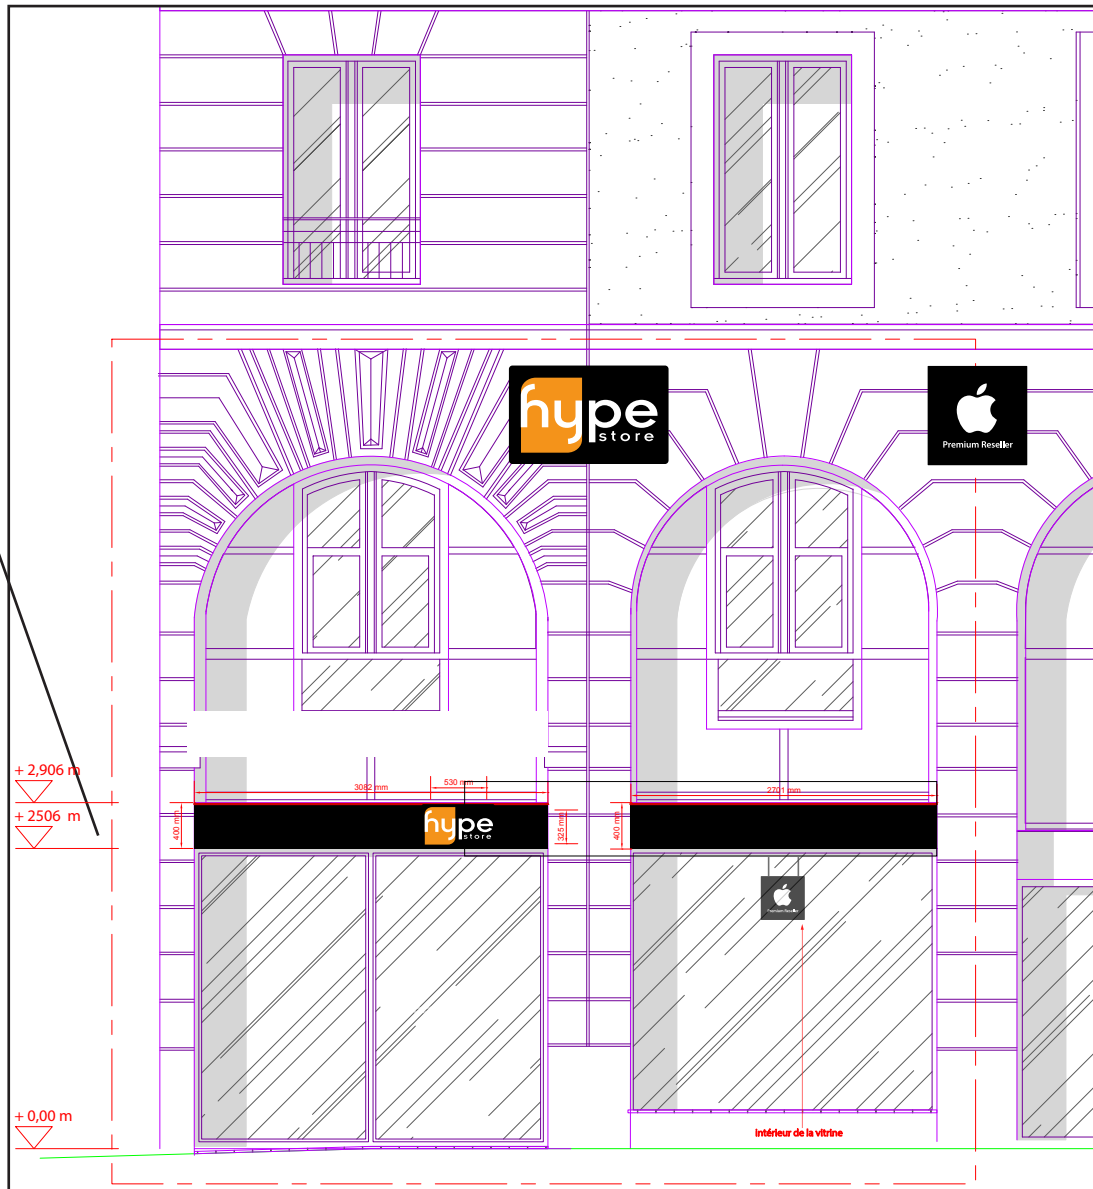

Vue élévation avant travaux

Façade

40 Place de la République  
72000 Le Mans

**com'envrai(e)**  
au cœur de votre e-réputation  
soigner votre e-mage

Tél. : 06 70 93 15 37  
Site Internet : [www.comenvraie.fr](http://www.comenvraie.fr)  
E-mail : [contact@comenvraie.fr](mailto:contact@comenvraie.fr)

Photomontage d'illustration  
après travaux

Façade

coupure por

40 Place de la République  
72000 Le Mans

Tél. : 06 70 93 15 37  
Site Internet : [www.comenvraie.fr](http://www.comenvraie.fr)  
E-mail : [contact@comenvraie.fr](mailto:contact@comenvraie.fr)

Vue élévation  
après travaux

Façade

empier

40 Place de la République  
72000 Le Mans

**com'envrai(e)**  
au cœur de votre e-réputation  
soigner votre e-mage

Tél. : 06 70 93 15 37  
Site Internet : [www.comenvraie.fr](http://www.comenvraie.fr)  
E-mail : [contact@comenvraie.fr](mailto:contact@comenvraie.fr)

### Enseigne Façade au dessus porte entrée

logo hypeStore

Dimensions 360x612,7x35mm (h/l/p)

- Lettrage boîtier relief 30 mm d'épaisseur / profondeur / champ.
- Plaque noire en Dibon Noir.
- Réglette d'éclairage par leds avec alimentation 12 volt 4000 LUMENS pour 100 WATTS
- Pose directe sur le bardage
- Coupure pompier pastille rouge ●