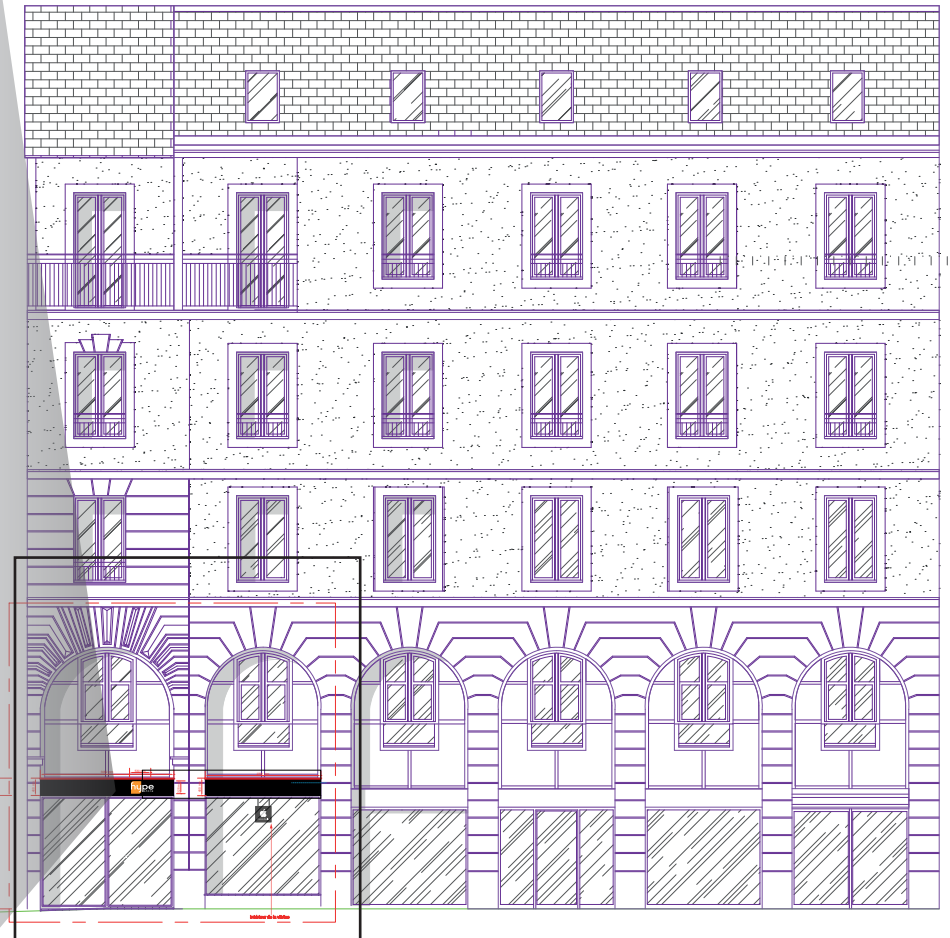

Vue élévation avant travaux

Façade

40 Place de la République  
72000 Le Mans

**com'envrai(e)**  
au cœur de votre e-réputation  
soigner votre e-mage

Tél. : 06 70 93 15 37  
Site Internet : [www.comenvraie.fr](http://www.comenvraie.fr)  
E-mail : [contact@comenvraie.fr](mailto:contact@comenvraie.fr)

Photomontage d'illustration  
après travaux

Façade

coupure por

40 Place de la République  
72000 Le Mans

Tél. : 06 70 93 15 37  
Site Internet : [www.comenvraie.fr](http://www.comenvraie.fr)  
E-mail : [contact@comenvraie.fr](mailto:contact@comenvraie.fr)

Vue élévation  
après travaux

Façade

empier

40 Place de la République  
72000 Le Mans

**com'envrai(e)**  
au cœur de votre e-réputation  
soigner votre e-mage

Tél. : 06 70 93 15 37  
Site Internet : [www.comenvraie.fr](http://www.comenvraie.fr)  
E-mail : [contact@comenvraie.fr](mailto:contact@comenvraie.fr)

Vue de face

Vue en volume