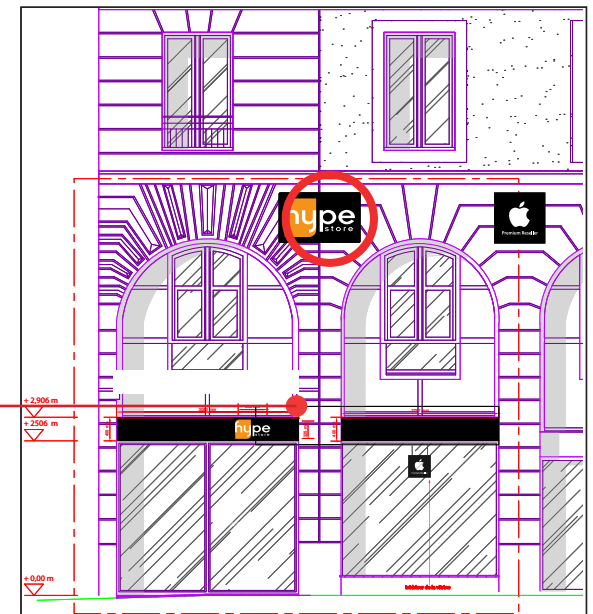

Enseigne Façade au dessus porte entrée

logo hypeStore

Dimensions 870x1410x90mm (h/l/p)

- Lettrage boitier relief 30 mm d'épaisseur / profondeur / champ.
- Plaque noire en Dibon Noir.
- Réglette d'éclairage par leds avec alimentation 12 volt 4000 LUMENS pour 100 WATTS
- Pose directe sur le bardage
- Coupure pompier pastille rouge ●

Coupure pompier