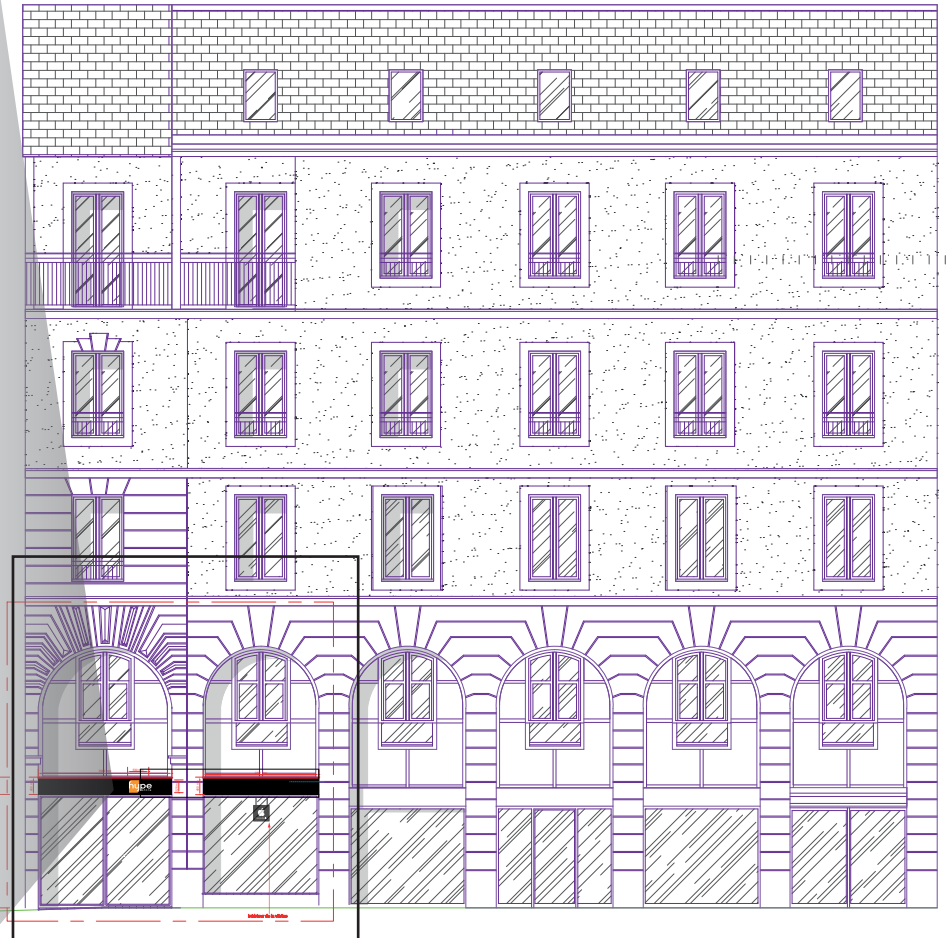

Vue avant travaux

Façade

40 Place de la République  
72000 Le Mans

Tél. : 06 70 93 15 37  
Site Internet : [www.comenvraie.fr](http://www.comenvraie.fr)  
E-mail : [contact@comenvraie.fr](mailto:contact@comenvraie.fr)

Vue élévation avant travaux

Façade

40 Place de la République  
72000 Le Mans

**com'envrai(e)**  
au cœur de votre e-réputation  
soigner votre e-mage

Tél. : 06 70 93 15 37  
Site Internet : [www.comenvraie.fr](http://www.comenvraie.fr)  
E-mail : [contact@comenvraie.fr](mailto:contact@comenvraie.fr)

Vue élévation  
après travaux

Façade

empier

40 Place de la République  
72000 Le Mans

**com'envrai(e)**  
au cœur de votre e-réputation  
soigner votre e-mage

Tél. : 06 70 93 15 37  
Site Internet : [www.comenvraie.fr](http://www.comenvraie.fr)  
E-mail : [contact@comenvraie.fr](mailto:contact@comenvraie.fr)

### Enseigne Façade au dessus porte entrée

logo hypeStore

Dimensions 360x612,7x35mm (h/l/p)

- Lettrage boîtier relief 30 mm d'épaisseur / profondeur / champ.
- Plaque noire en Dibon Noir.
- Réglette d'éclairage par leds avec alimentation 12 volt 4000 LUMENS pour 100 WATTS
- Pose directe sur le bardage
- Coupure pompier pastille rouge ●