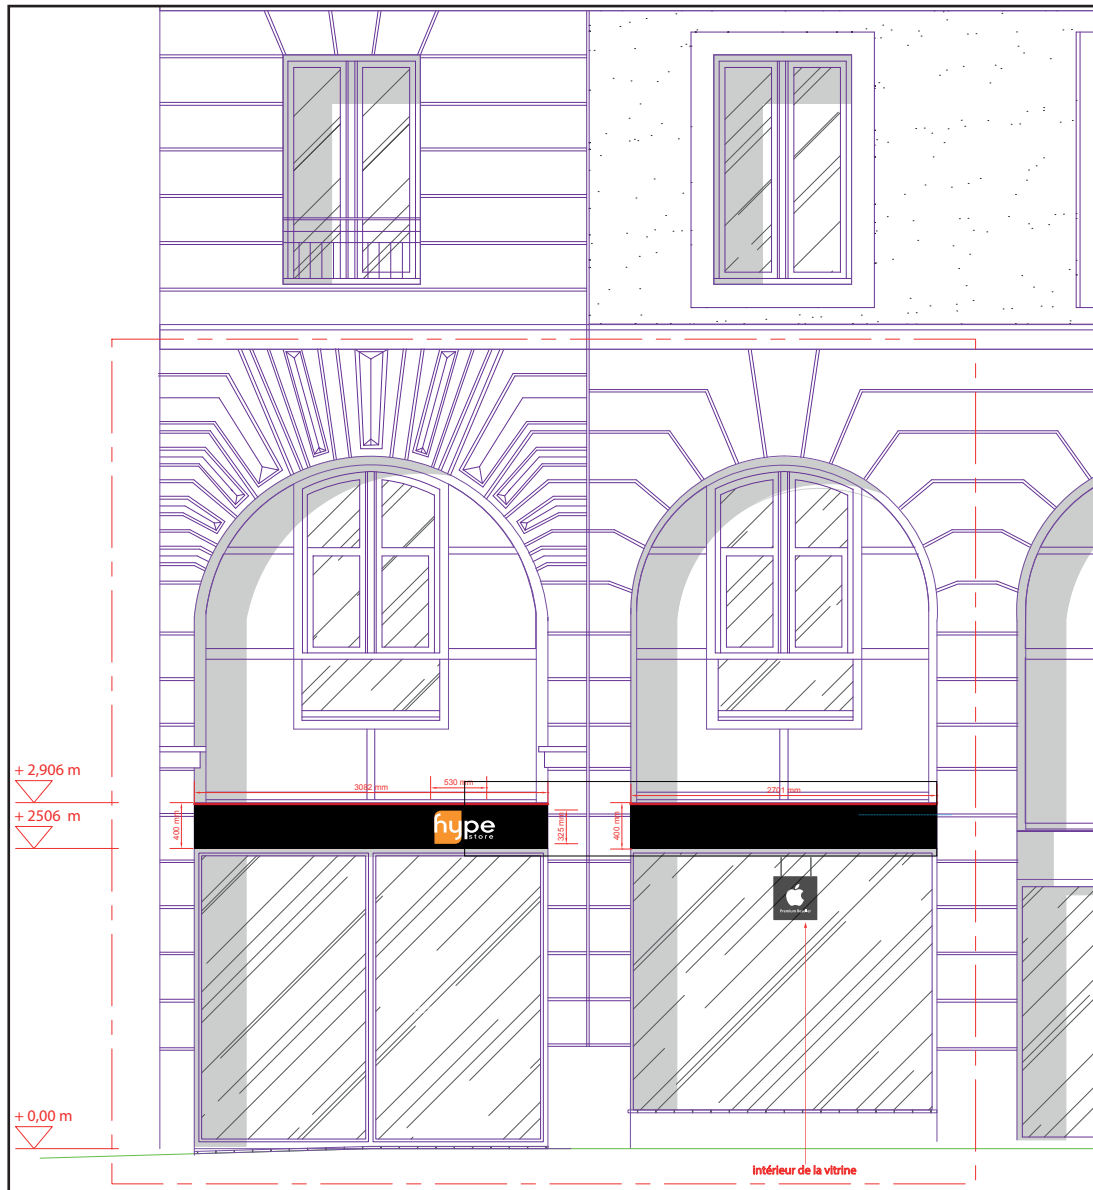

Vue avant travaux

Façade

40 Place de la République  
72000 Le Mans

Tél. : 06 70 93 15 37  
Site Internet : [www.comenvraie.fr](http://www.comenvraie.fr)  
E-mail : [contact@comenvraie.fr](mailto:contact@comenvraie.fr)

Vue élévation avant travaux

Façade

40 Place de la République  
72000 Le Mans

**com'envrai(e)**  
au cœur de votre e-réputation  
soigner votre e-mage

Tél. : 06 70 93 15 37  
Site Internet : [www.comenvraie.fr](http://www.comenvraie.fr)  
E-mail : [contact@comenvraie.fr](mailto:contact@comenvraie.fr)

### Enseigne Façade au dessus porte entrée

logo hypeStore

Dimensions 360x612,7x35mm (h/l/p)

- Lettrage boîtier relief 30 mm d'épaisseur / profondeur / champ.
- Plaque noire en Dibon Noir.
- Réglette d'éclairage par leds avec alimentation 12 volt 4000 LUMENS pour 100 WATTS
- Pose directe sur le bardage
- Coupure pompier pastille rouge ●

### Enseigne Façade au dessus porte entrée

logo hypeStore

Dimensions 870x1410x90mm (h/l/p)

- Lettrage boitier relief 30 mm d'épaisseur / profondeur / champ.
- Plaque noire en Dibon Noir.
- Réglette d'éclairage par leds avec alimentation 12 volt 4000 LUMENS pour 100 WATTS
- Pose directe sur le bardage
- Coupure pompier pastille rouge ●