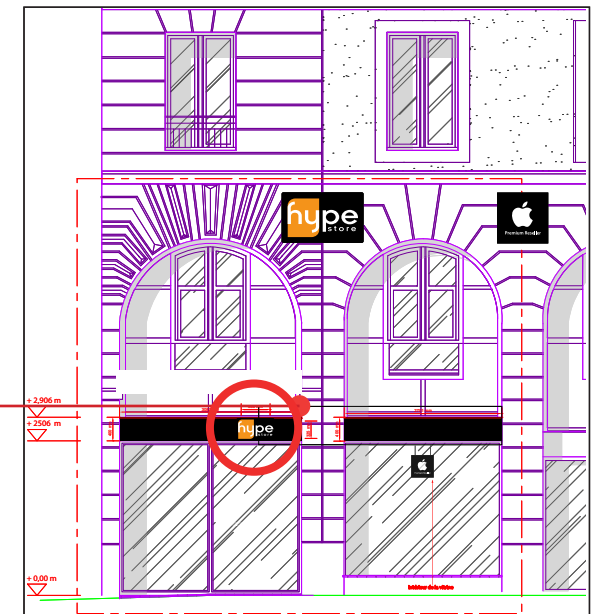

Enseigne Façade au dessus porte entrée

logo hypeStore

Dimensions 360x612,7x35mm (h/l/p)

- Lettrage boîtier relief 30 mm d'épaisseur / profondeur / champ.
- Plaque noire en Dibon Noir.
- Réglette d'éclairage par leds avec alimentation 12 volt 4000 LUMENS pour 100 WATTS
- Pose directe sur le bardage
- Coupure pompier pastille rouge ●

Coupure pompier

40 Place de la République
72000 Le Mans