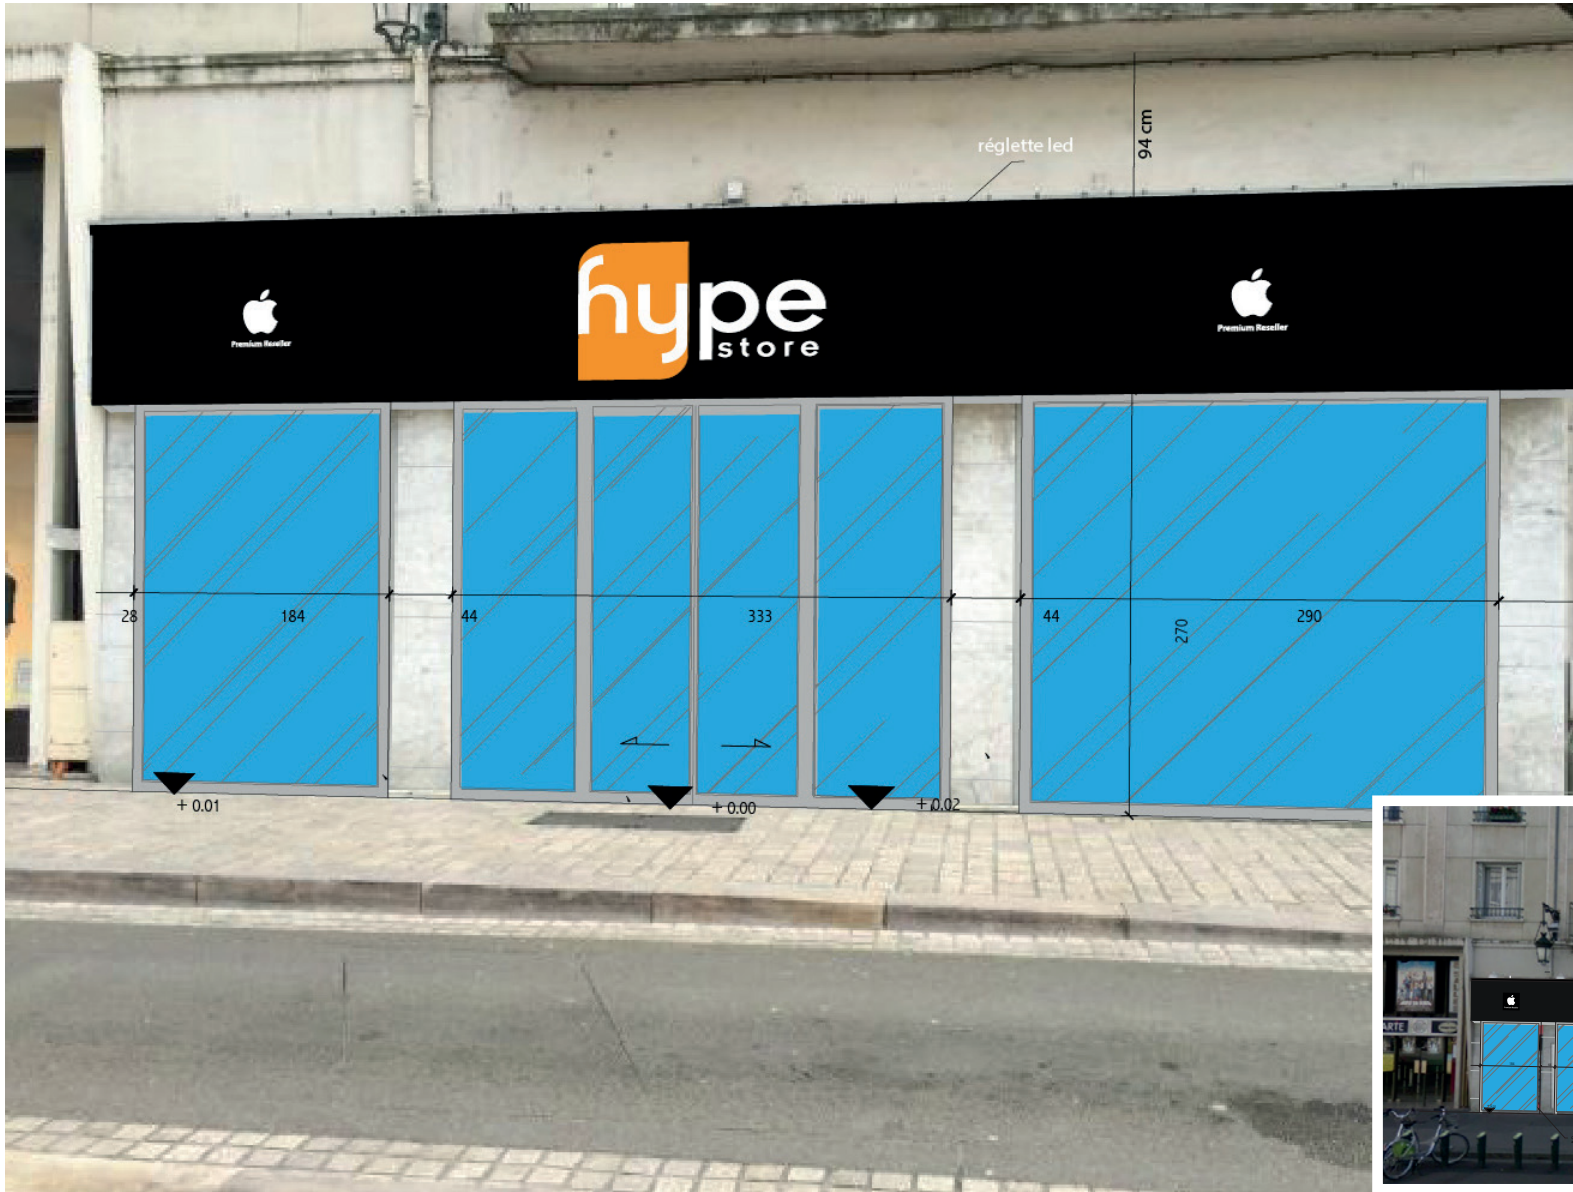

Photomontage d'illustration
après travaux

Façade