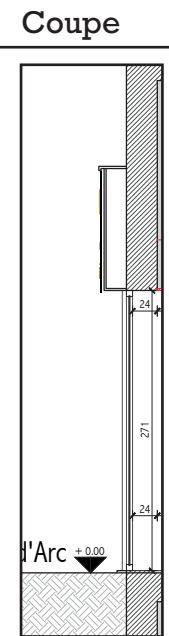

Nuancier 3M scotched Séries 2330

- Orange : 0 50 93 0 CMJN
- Blanc : RAL 9003
- Noir : Ral 9005 Deep black, noir profond
Black, Noir Quadri
CMJN 75 68 65 82

47 Avenue Jeanne d'Arc
45000 Orléans

Tél. : 06 70 93 15 37
Site Internet : www.comenvraie.fr
E-mail : contact@comenvraie.fr

Vue en volume

Profil

En 3 dimensions

47 Avenue Jeanne d'Arc
 45000 Orléans

Tél. : 06 70 93 15 37
 Site Internet : www.comenvraie.fr
 E-mail : contact@comenvraie.fr

Enseigne Premium Reseller (deux exemplaires)
 Logo Premium Reseller
 Dimensions 380x410x10mm (h/l/p)

- Peinture pomme et texte peints Blanc cassé, laqué (ral 9003)
- Pose sur cadre, entretoises dans les jointements
- Coupure pompier pastille rouge ●

Vue en volume

Photomontage d'illustration
après travaux