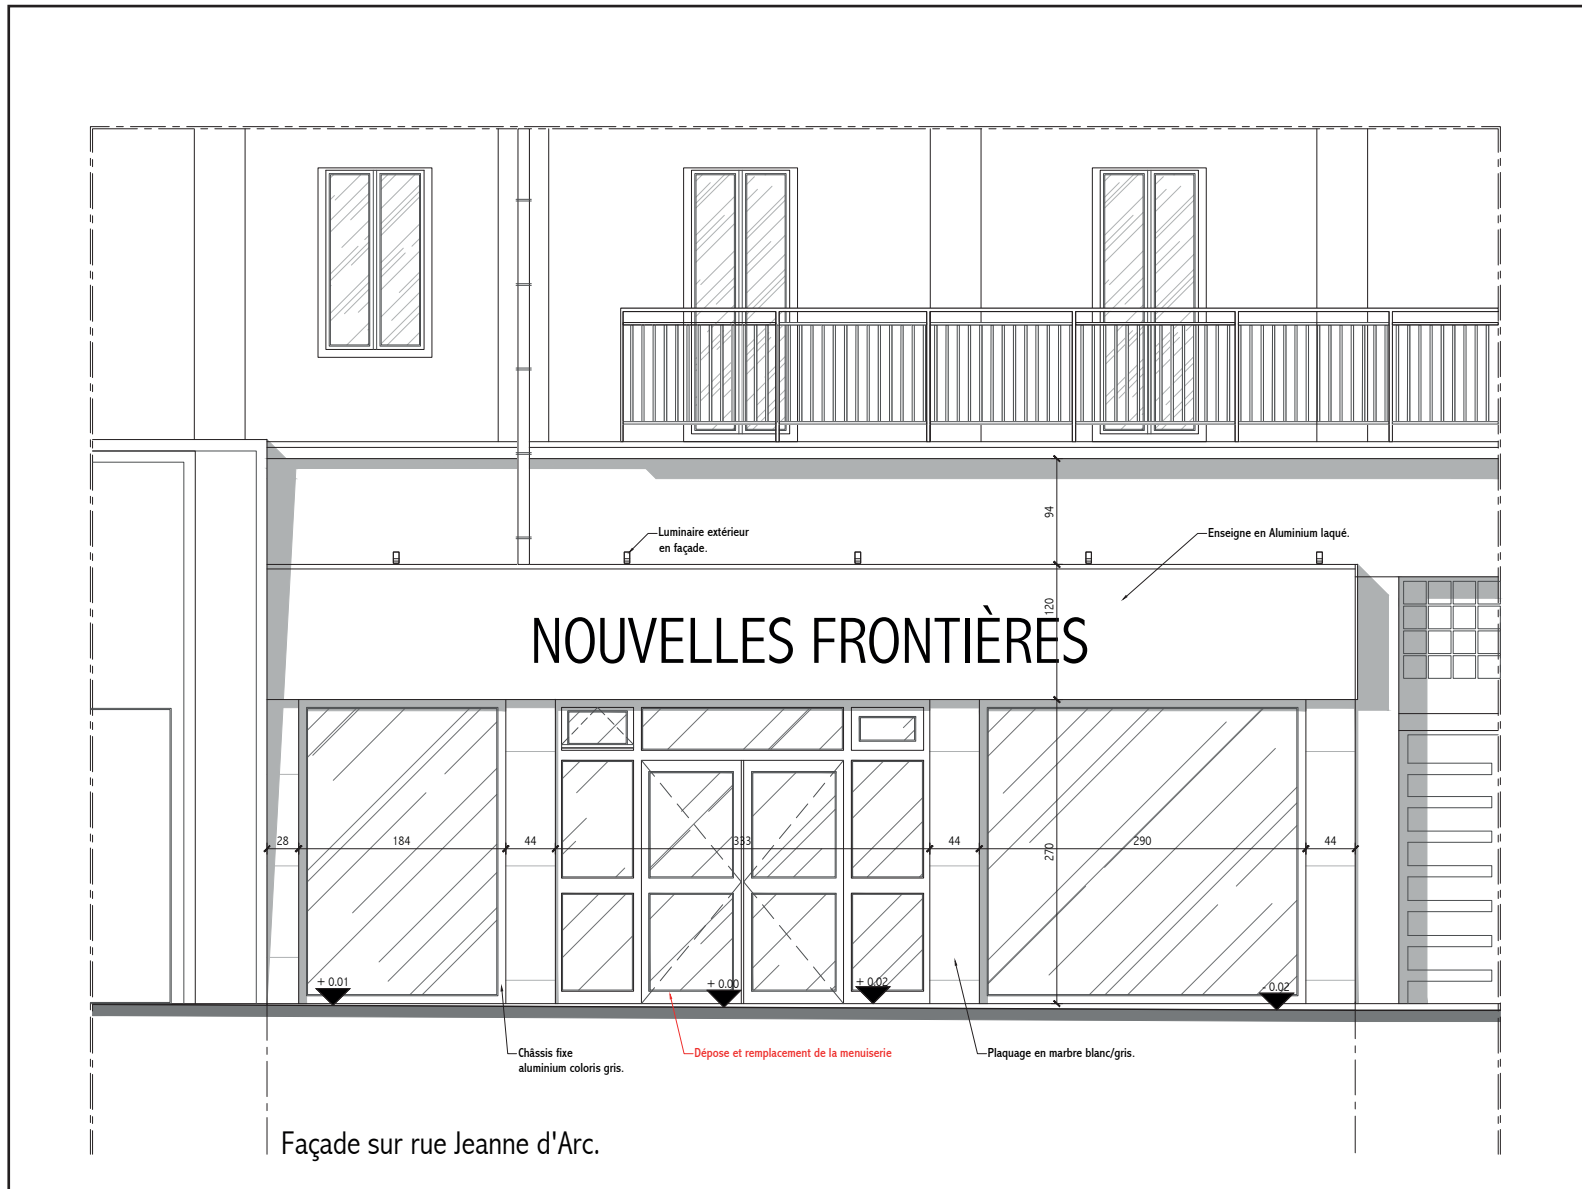

Vue avant travaux

Façade

Ancienne agence
Nouvelles Frontières

47 Avenue Jeanne d'Arc
45000 Orléans

com'envrai(e) CAPITALISEZ
L'e-MAGE

Tél. : 06 70 93 15 37
Site Internet : www.comenvraie.fr
E-mail : contact@comenvraie.fr

Vue élévation avant travaux

Façade

47 Avenue Jeanne d'Arc
45000 Orléans

Tél. : 06 70 93 15 37
Site Internet : www.comenvraie.fr
E-mail : contact@comenvraie.fr

Photomontage d'illustration
après travaux

Façade