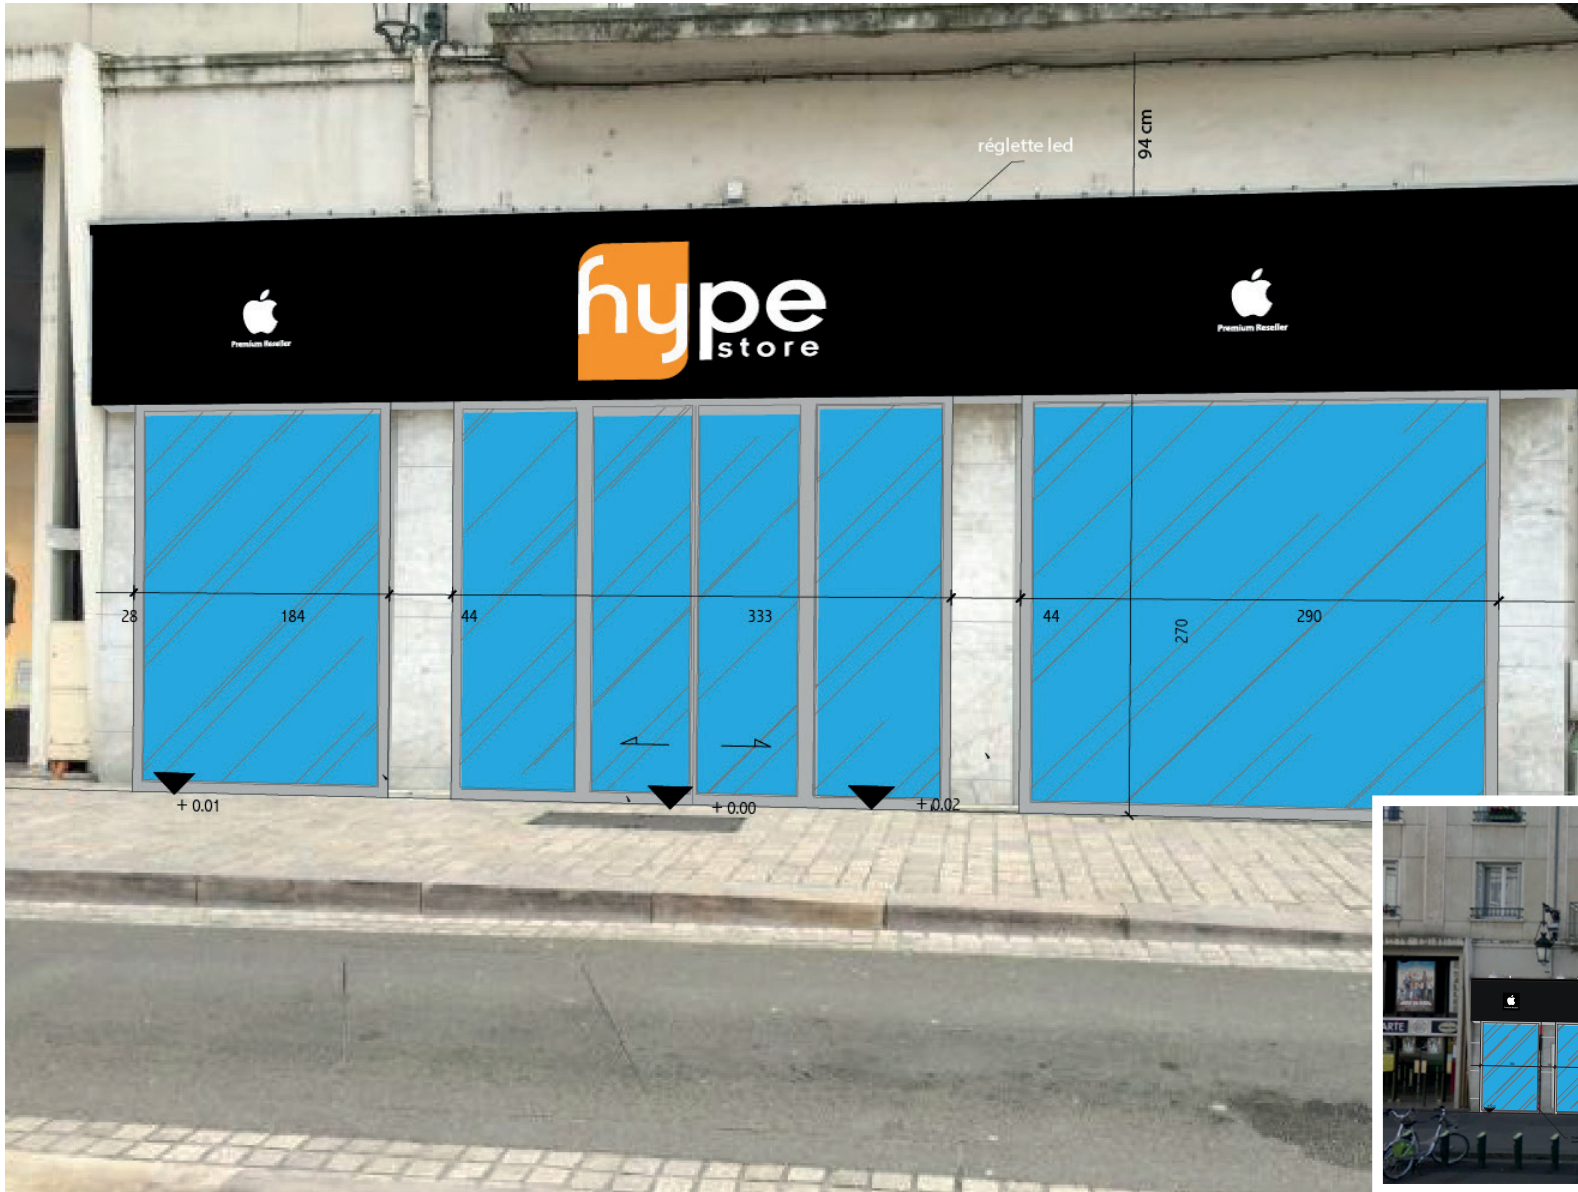

Vue élévation avant travaux

Façade

47 Avenue Jeanne d'Arc
45000 Orléans

Tél. : 06 70 93 15 37
Site Internet : www.comenvraie.fr
E-mail : contact@comenvraie.fr

Photomontage d'illustration
après travaux

Façade