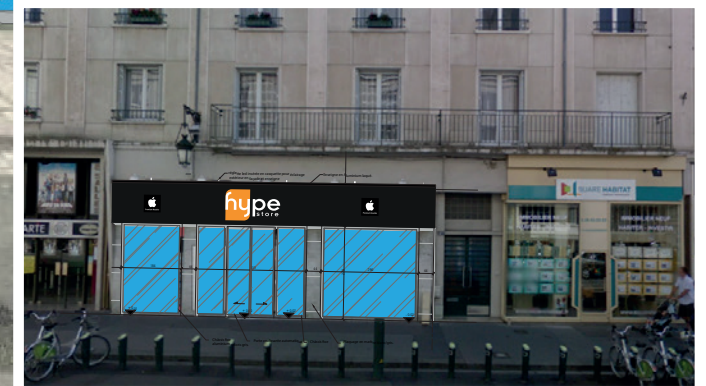

Vue élévation avant travaux

Façade

47 Avenue Jeanne d'Arc
45000 Orléans

Tél. : 06 70 93 15 37
Site Internet : www.comenvraie.fr
E-mail : contact@comenvraie.fr

Photomontage d'illustration
après travaux

Façade