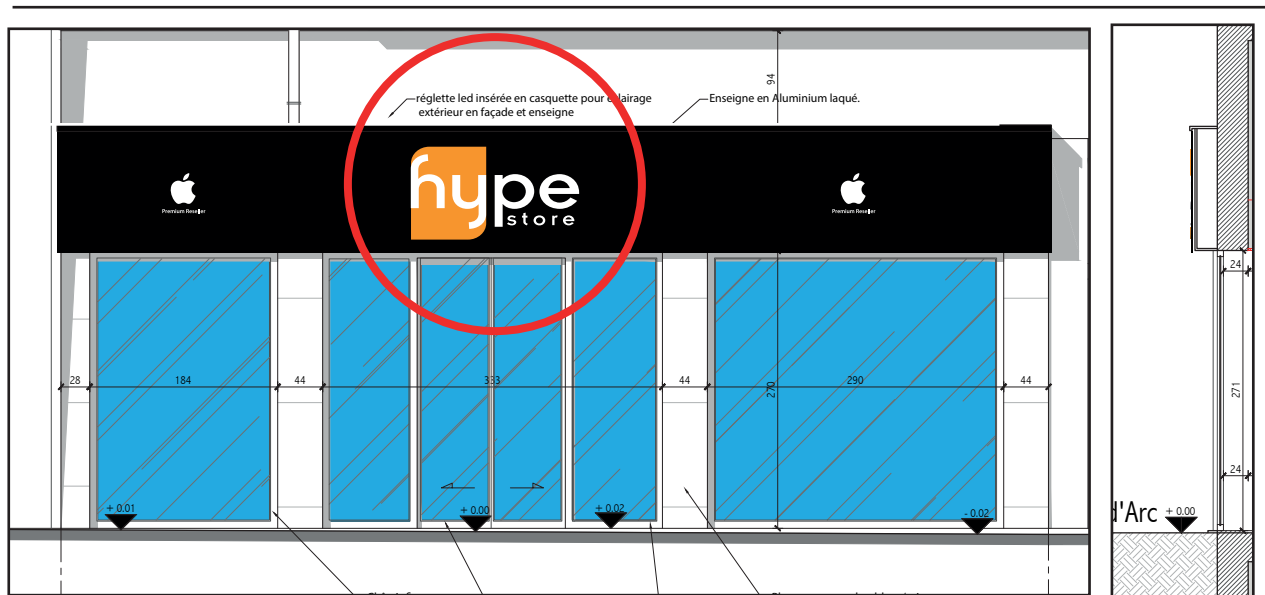

com'envrai(e) CAPITALISEZ
L'e-MAGE

Tél. : 06 70 93 15 37
Site Internet : www.comenvraie.fr
E-mail : contact@comenvraie.fr

Vue élévation
après travaux

Façade

coupure pompier

47 Avenue Jeanne d'Arc
45000 Orléans

com'envrai(e) CAPITALISEZ
L'e-MAGE

Tél. : 06 70 93 15 37
Site Internet : www.comenvraie.fr
E-mail : contact@comenvraie.fr

Facade

Coupe

Enseigne Façade au dessus porte entrée
 logo hypeStore
 Dimensions 900x1630x10mm (h/l/p)