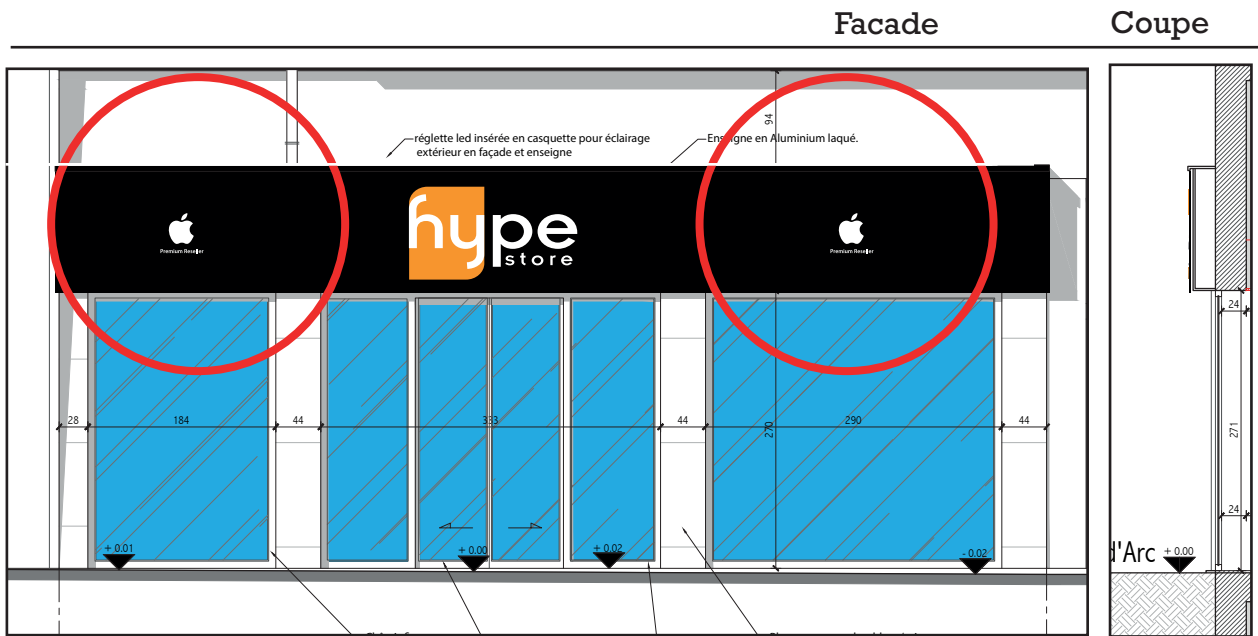

Vue en volume

Profil

En 3 dimensions

47 Avenue Jeanne d'Arc
 45000 Orléans

Tél. : 06 70 93 15 37
 Site Internet : www.comenvraie.fr
 E-mail : contact@comenvraie.fr

Enseigne Premium Reseller (deux exemplaires)
 Logo Premium Reseller
 Dimensions 380x410x10mm (h/l/p)