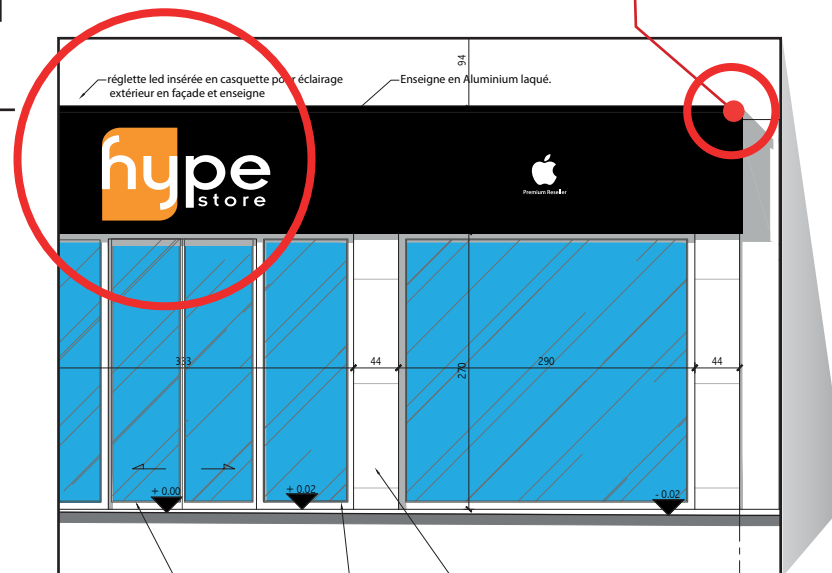

Coupure pompier