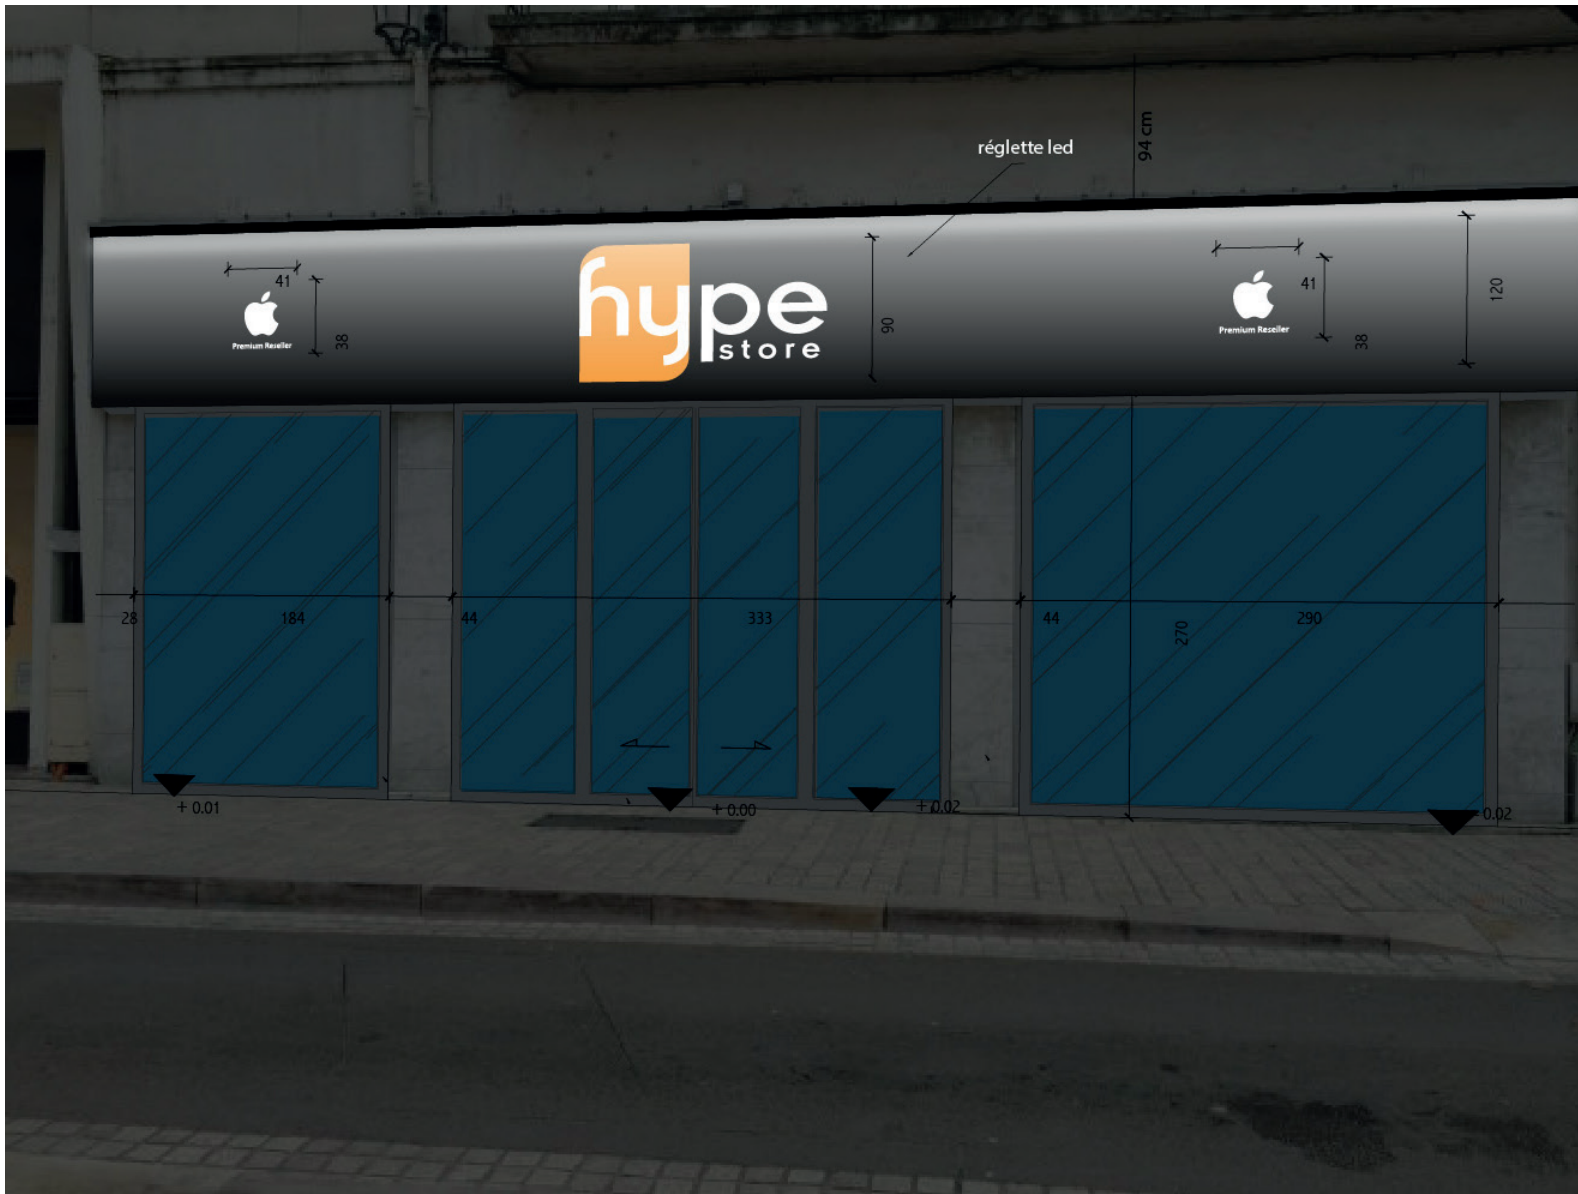

Photomontage d'illustration
après travaux

Façade de nuit

47 Avenue Jeanne d'Arc
45000 Orléans