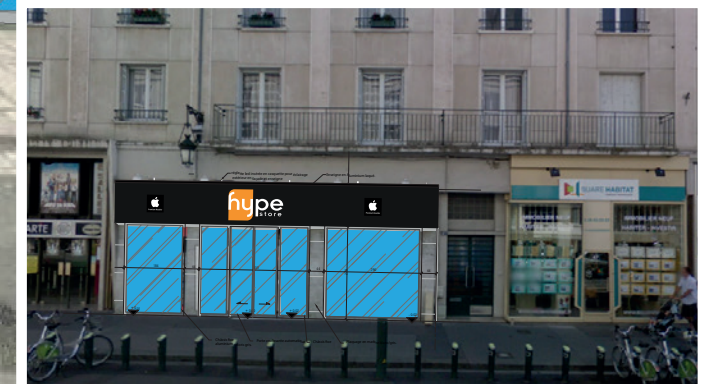

47 Avenue Jeanne d'Arc
45000 Orléans

com'envrai(e) CAPITALISEZ
L'e-MAGE

Tél. : 06 70 93 15 37
Site Internet : www.comenvraie.fr
E-mail : contact@comenvraie.fr