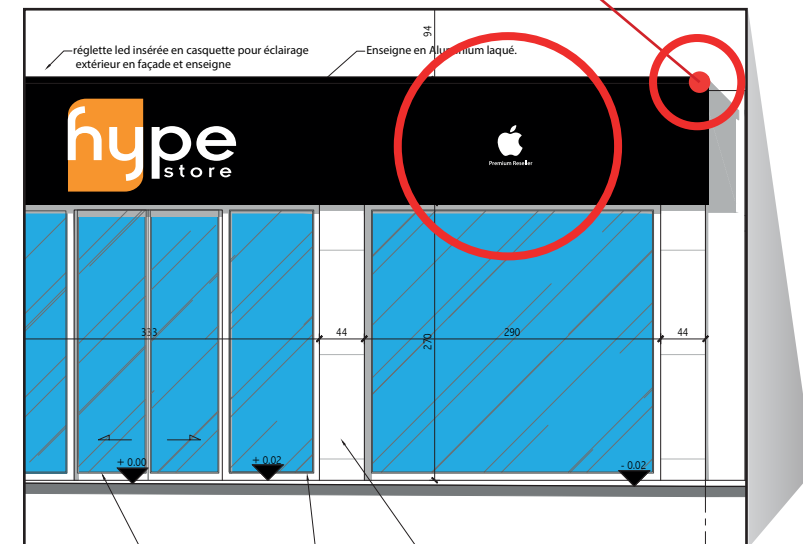

Enseigne Premium Reseller (deux exemplaires)
Logo Premium Reseller
Dimensions 380x410x10mm (h/l/p)

- Peinture pomme et texte peints Blanc cassé, laqué (ral 9003)
- Pose sur cadre, entretoises dans les jointements
- Coupure pompier pastille rouge ●

Vue en volume