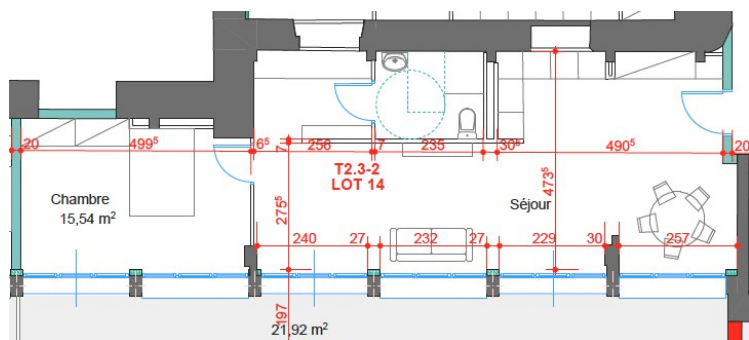

FICHE DE VOTRE APPARTEMENT

TYPE 2 / T2

N° XX

Plan de masse

DESCRIPTIF :

X
étage

Sud
Est

30
m²