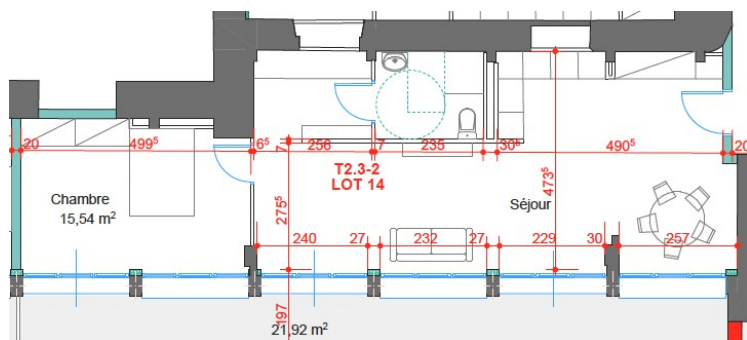

FICHE DE VOTRE APPARTEMENT

TYPE 2BIS / T2BIS

N° XX

Plan de masse

DESCRIPTIF :

X
étage

Sud
Est

30
m²