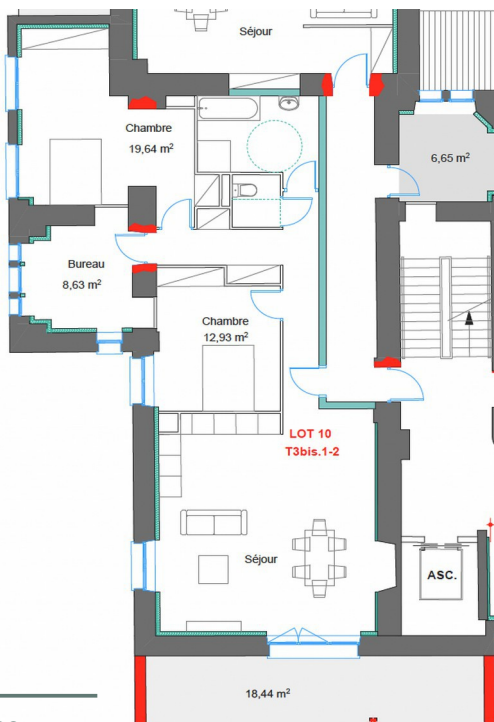

FICHE DE VOTRE APPARTEMENT

TYPE 3 / T3

N° XX

Plan de masse

DESRIPTIF :

X
étage

Sud
Est

30
m²

3
Pièces

1-4
Pers

Le logement idéal des jeunes couples, avec un ou deux enfants. c'est un produit parfait pour le locatif. Plusieurs sont dotés de balcons. Le logement idéal des jeunes couples, avec un ou deux enfants. c'est un produit parfait pour le locatif. Plusieurs sont dotés de balcons.