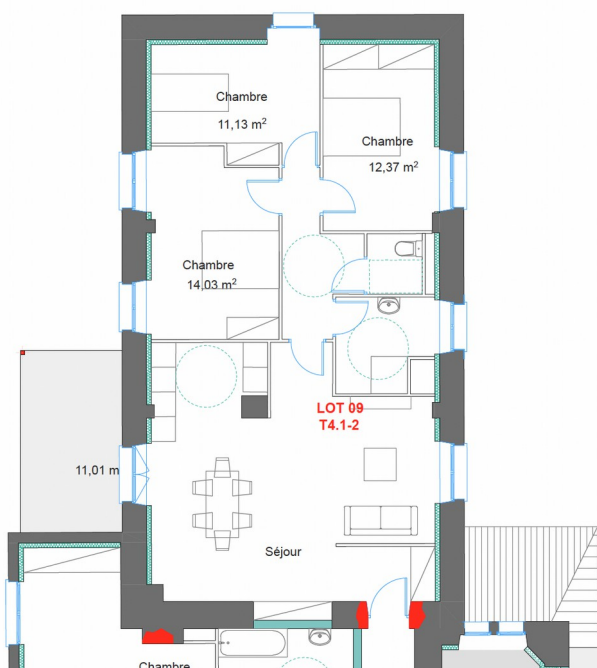

FICHE DE VOTRE APPARTEMENT

TYPE 4 / T4

N° XX

Plan de masse

Cet appartement dispos d'une loggia

#### DESCRIPTIF :

X  
étage

Sud  
Est

30  
m<sup>2</sup>

4  
Pièces

1-4  
Pers

Le logement idéal des jeunes couples, avec un ou deux enfants. c'est un produit parfait pour le locatif. Plusieurs sont dotés de balcons. Le logement idéal des jeunes couples, avec un ou deux enfants. c'est un produit parfait pour le locatif. Plusieurs sont dotés de balcons.