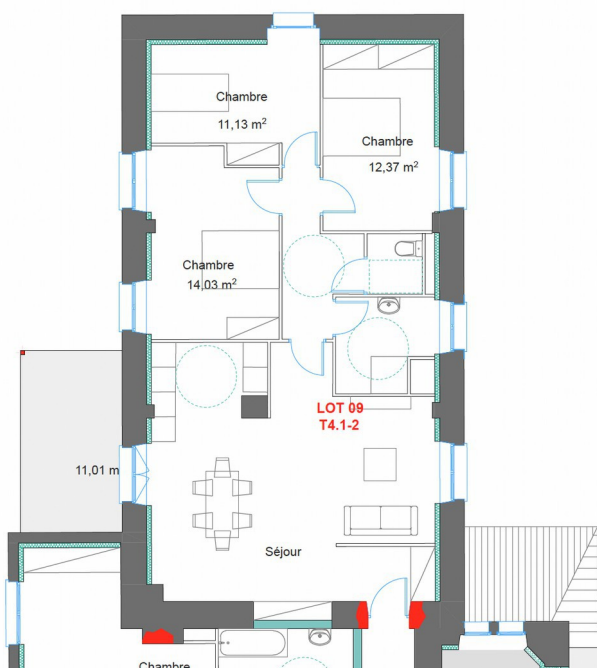

FICHE DE VOTRE APPARTEMENT

TYPE 4BIS / T4BIS

N° XX

Plan de masse

Cet appartement dispos d'une loggia

DESCRIPTIF :

X
étage

Sud
Est

30
m²

4
Pièces

1-4
Pers

Le logement idéal des jeunes couples, avec un ou deux enfants. c'est un produit parfait pour le locatif. Plusieurs sont dotés de balcons. Le logement idéal des jeunes couples, avec un ou deux enfants. c'est un produit parfait pour le locatif. Plusieurs sont dotés de balcons.