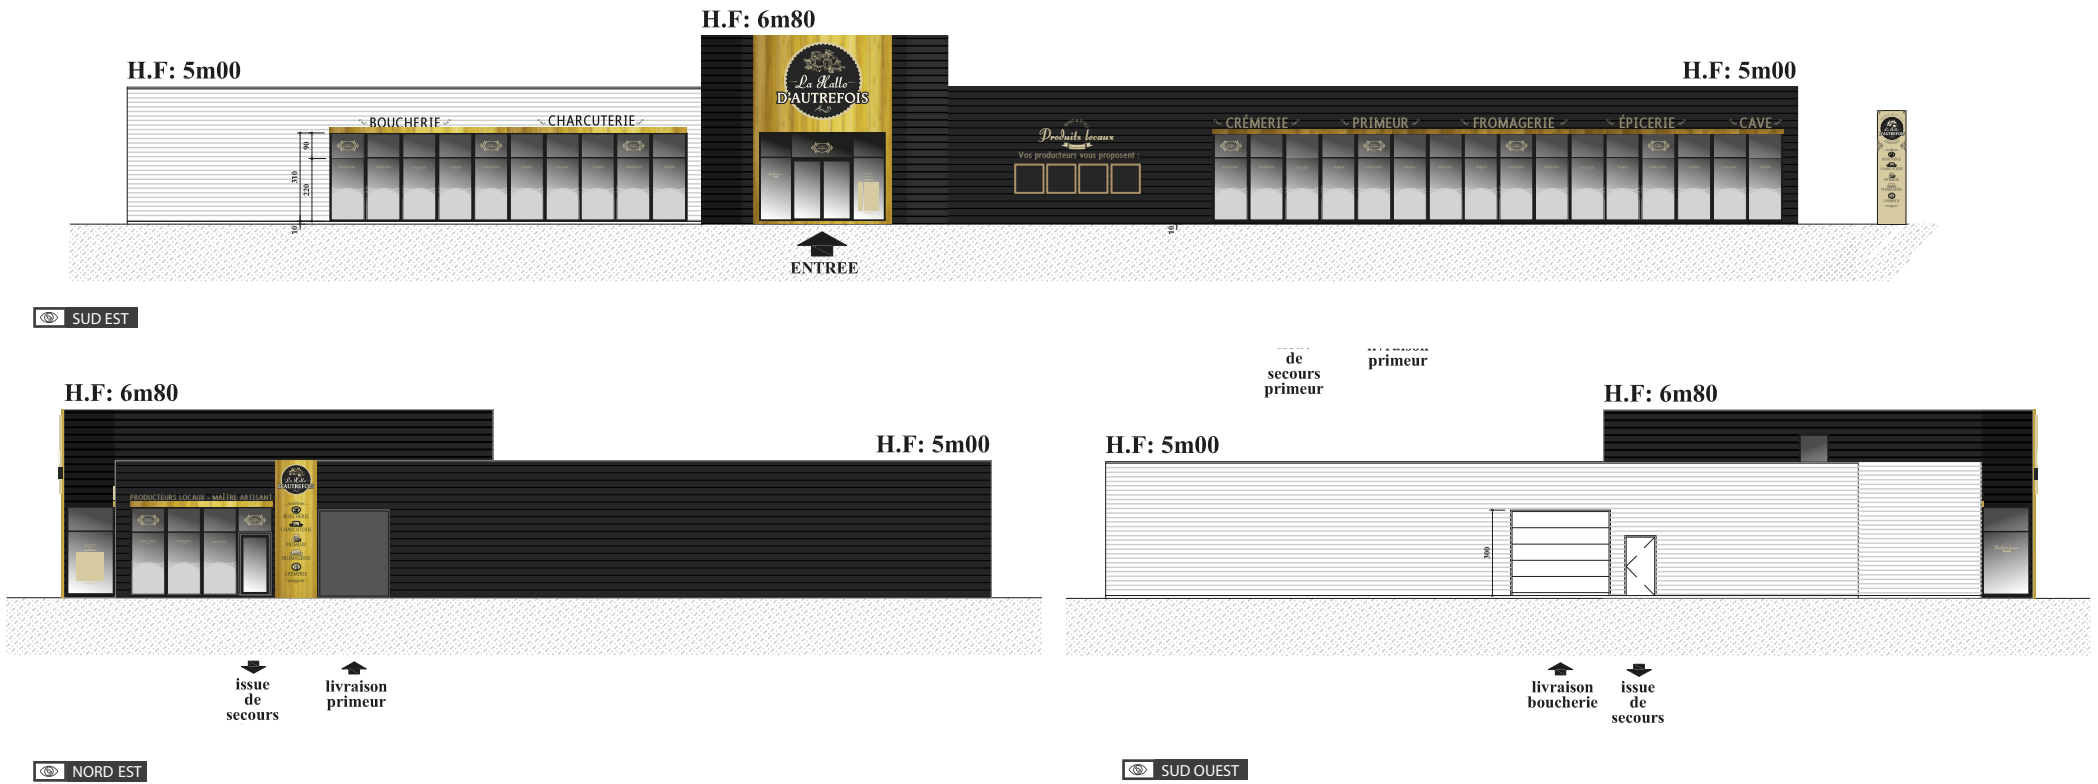

— La Halle —
D'AUTREFOIS

Version complète

— La Halle —
D'AUTREFOIS

Version allégée

— *La Boucherie* —
D'AUTREFOIS

Version complète

— *La Boucherie* —
D'AUTREFOIS

Version allégée

VUE pistes finalisées

Proposition de montage

Élévation bâtiment

Enseigne principale
vue de face

dimensions :
3221x 2753mm

Enseigne principale
vue 3D

Enseigne principale
vue 3D éclairée

VUE pistes proposée TOTEM 4x1 mètre

Totem vue de face
4000x1000 mm