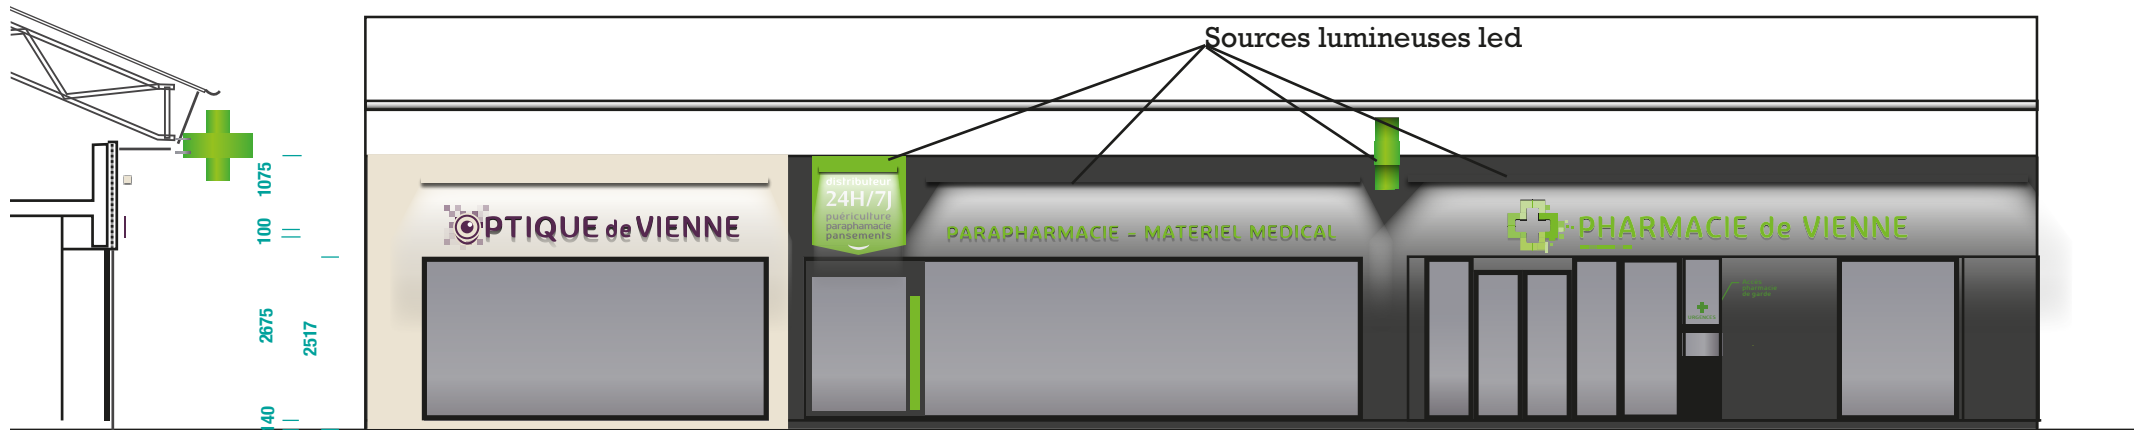

Eclairage

Façade

côté hauteur 245cm sur les facades et 270cm sur les sas entrée optique