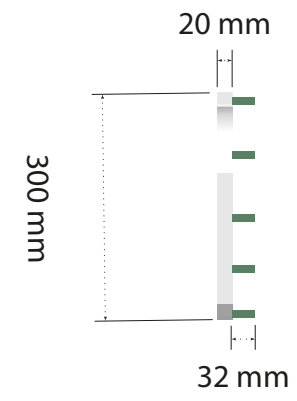

Version 1

38,21 m2 de façade

soit 5,73 m2 (15%) de surface autorisée d'enseigne

activité se déroulant également à l'étage

3 680 mm
3 160 mm
1 160 mm

6 350 mm

23,263 M2

4 960 mm

PHỞ 41

surface : 1,354 m2

surface : 0.3848 m²/ face
 surface R/V : 0.7696 m²/total

surface : 0.3848 m²/ face

surface : 0.5999 m²

Version permis façade

5796 mm

3 680 mm

L'authentique bouillon viet

6350 mm

3830 mm

5796 mm

VIỆT NAM

PHỞ VIỆT NAM

VIETNAMESE & ASIAN STREET FOOD

แบบไทย