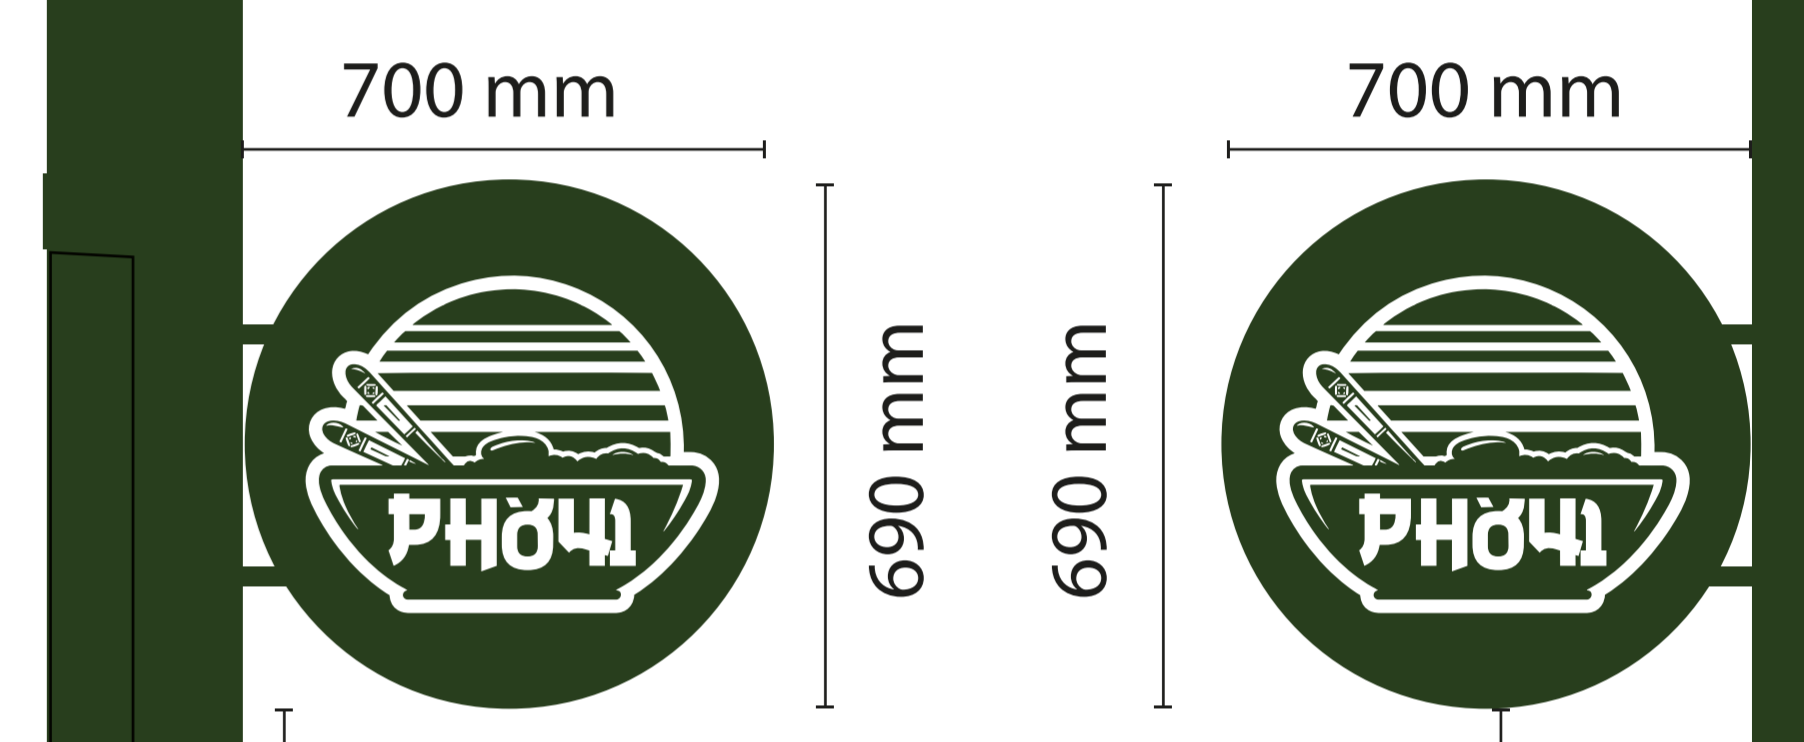

4 960 mm

11 310 mm

14,94 M2

3 014 mm