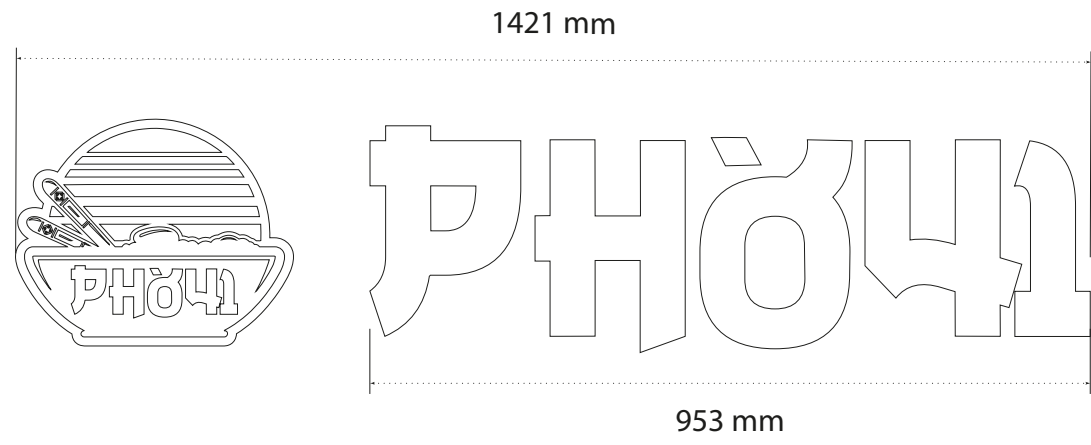

Version 1

38,21 m2 de façade

soit 5,73 m2 (15%) de surface autorisée d'enseigne

activité se déroulant également à l'étage

3 680 mm
3 160 mm
1 160 mm

6 350 mm

23,263 M2

4 960 mm

11 310 mm

14,94 M2

3 014 mm

3 050 mm

3 050 mm

Search Google Maps

21 Rue des Jacobins
Blois, Centre-Val de Loire
Google Street View
Apr 2023 See more dates

Version 1

PHỞ 41

surface : 1,354 m2

surface : 0.3848 m²/ face
 surface R/V : 0.7696 m²/total

surface : 0.3848 m²/ face

surface : 0.5999 m²

Version permis façade

5796 mm

3 680 mm

L'authentique bouillon viet

6350 mm

3830 mm

5796 mm

VIỆT NAM

PHỞ VIỆT NAM

VIETNAMESE & ASIAN STREET FOOD

แบบไทย