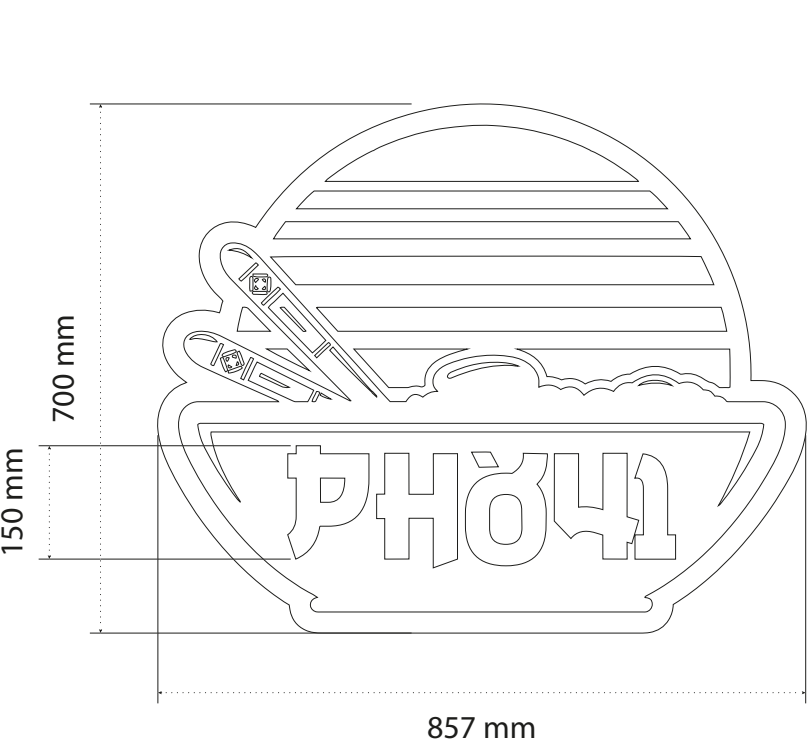

Version 1

38,21 m2 de façade

soit 5,73 m2 (15%) de surface autorisée d'enseigne

activité se déroulant également à l'étage

3 680 mm
3 160 mm
1 160 mm

6 350 mm

23,263 M2

4 960 mm

11 310 mm

14,94 M2

3 014 mm

3 050 mm

3 050 mm

Search Google Maps

21 Rue des Jacobins
Blois, Centre-Val de Loire
Google Street View
Apr 2023 See more dates

Version 1

PHỞ 41

surface : 1,354 m2

surface : 0.3848 m²/ face
 surface R/V : 0.7696 m²/total

surface : 0.3848 m²/ face

surface : 0.5999 m²

Version permis façade

5796 mm

3 680 mm

L'authentique bouillon viet

6350 mm

3830 mm

5796 mm

VIỆT NAM

PHỞ VIỆT NAM

VIETNAMESE & ASIAN STREET FOOD

แบบไทย