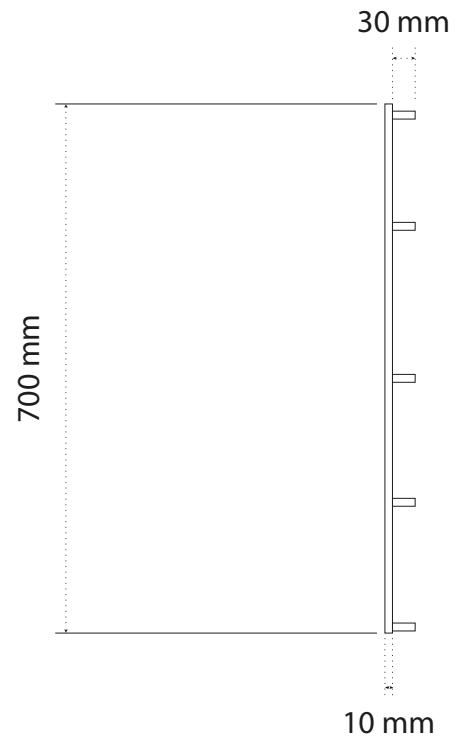

Version 1

38,21 m2 de façade

soit 5,73 m2 (15%) de surface autorisée d'enseigne

activité se déroulant également à l'étage

3 680 mm
3 160 mm
1 160 mm

6 350 mm

23,263 M2

4 960 mm

11 310 mm

14,94 M2

3 014 mm

3 050 mm

3 050 mm

Search Google Maps

21 Rue des Jacobins
Blois, Centre-Val de Loire
Google Street View
Apr 2023 See more dates

Version 1

PHỞ 41

surface : 1,354 m2

surface : 0.3848 m²/ face
 surface R/V : 0.7696 m²/total

surface : 0.3848 m²/ face

surface : 0.5999 m²

Version permis façade

5796 mm

3 680 mm

L'authentique bouillon viet

6350 mm

3830 mm

5796 mm

VIỆT NAM

PHỞ VIỆT NAM

VIETNAMESE & ASIAN STREET FOOD

แบบไทย