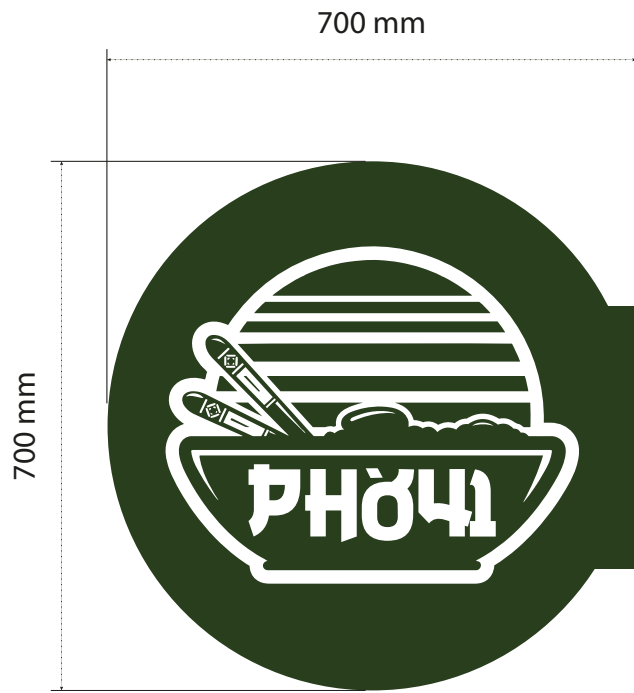

Version 1

38,21 m2 de façade

soit 5,73 m2 (15%) de surface autorisée d'enseigne

activité se déroulant également à l'étage

3 680 mm
3 160 mm
1 160 mm

6 350 mm

23,263 M2

4 960 mm

PHỞ 41

surface : 1,354 m2

surface : 0.3848 m²/ face
 surface R/V : 0.7696 m²/total

surface : 0.3848 m²/ face

surface : 0.5999 m²

Version permis façade

5796 mm

3 680 mm

L'authentique bouillon viet

6350 mm

3830 mm

5796 mm

VIỆT NAM

PHỞ VIỆT NAM

VIETNAMESE & ASIAN STREET FOOD

แบบไทย