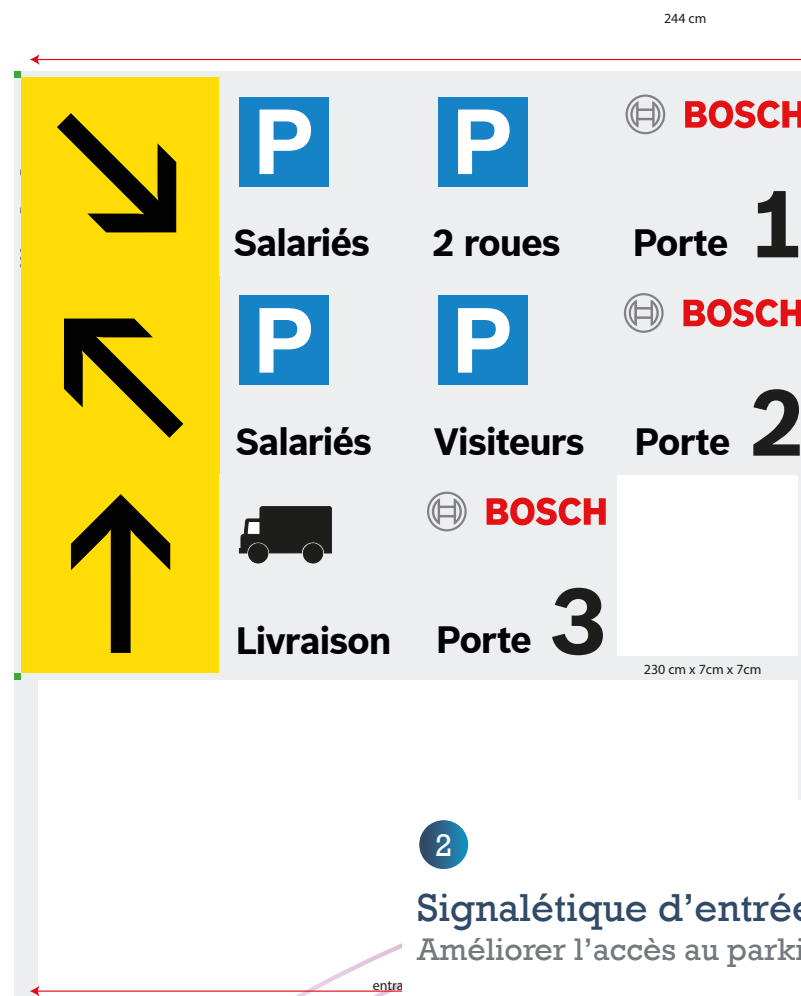

Implantation

- 1 Totem d'entrée réservée
- 2 Entrée parking 1
- 3 Entrée parking 2
- 4 Signalétique dédiée livraisons
- 5 Entrée livraisons

PROJET : Implantation de la nouvelle signalétique de zone pour le changement de dénomination

VUE : 1 entrée réservé / rue Marc Segin

2
Signalétique d'entrée parking
Améliorer l'accès au parking
Couleur du fond gris :
RAL 9006
Jaune :
RAL 1003
Noir :
RAL 9004

Tél. : 06 70 93 15 37
Site Internet : www.comenvraie.fr
E-mail : contact@comenvraie.fr

VUE : 1 entrée réservé / rue Marc Segin

2

Signalétique d'entrée parking
Améliorer l'accès au parking

2
Signalétique d'entrée parking
Améliorer l'accès au parking
Couleur du fond gris :
RAL 9006
Jaune :
RAL 1003
Noir :
RAL 9004