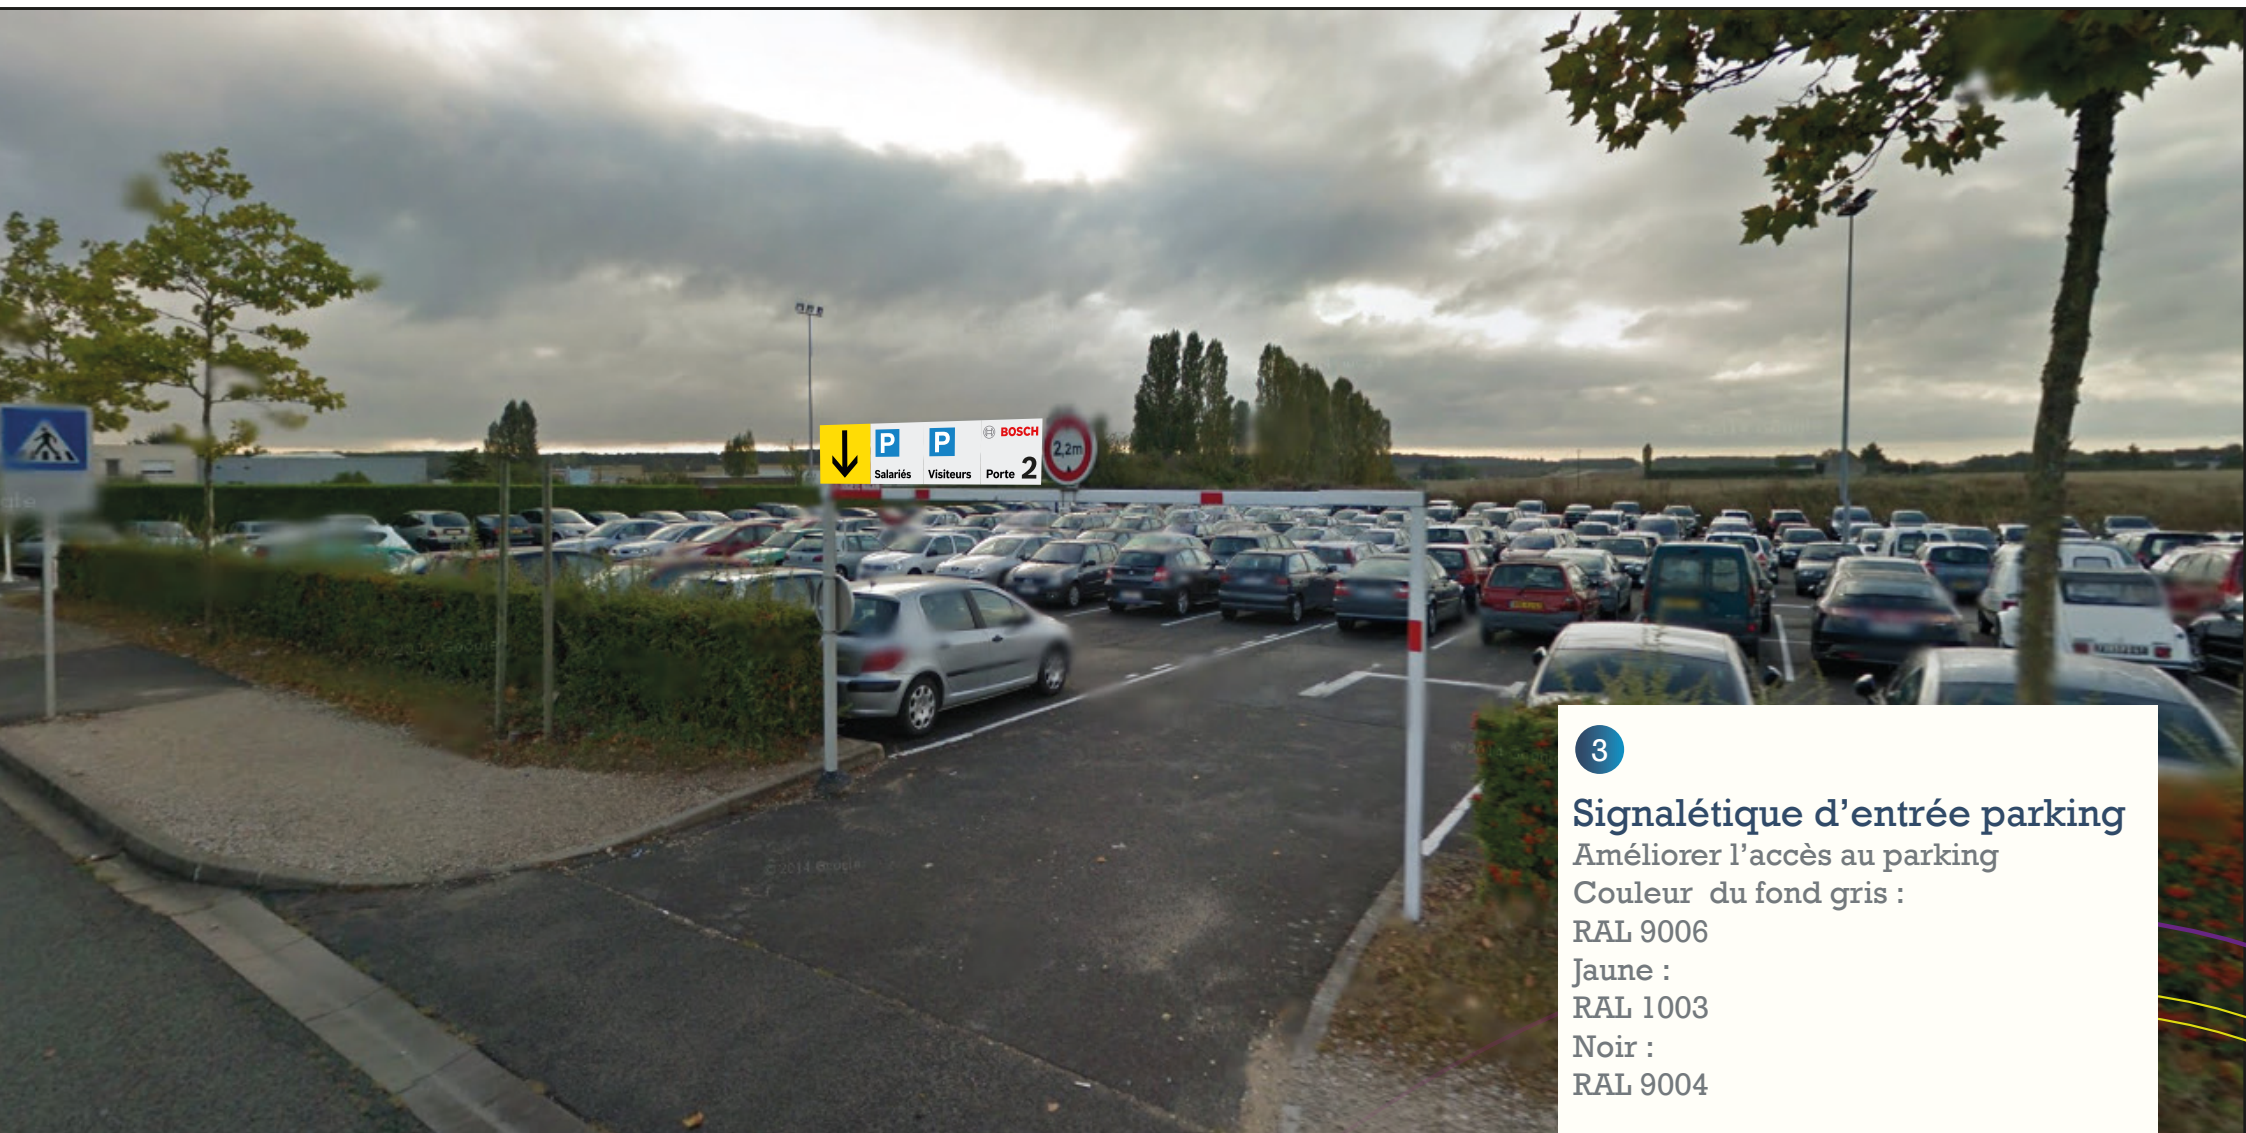

3

Signalétique d'entrée parking

Améliorer l'accès au parking

Couleur du fond gris :

RAL 9006

Jaune :

RAL 1003

Noir :

RAL 9004

BOSCH