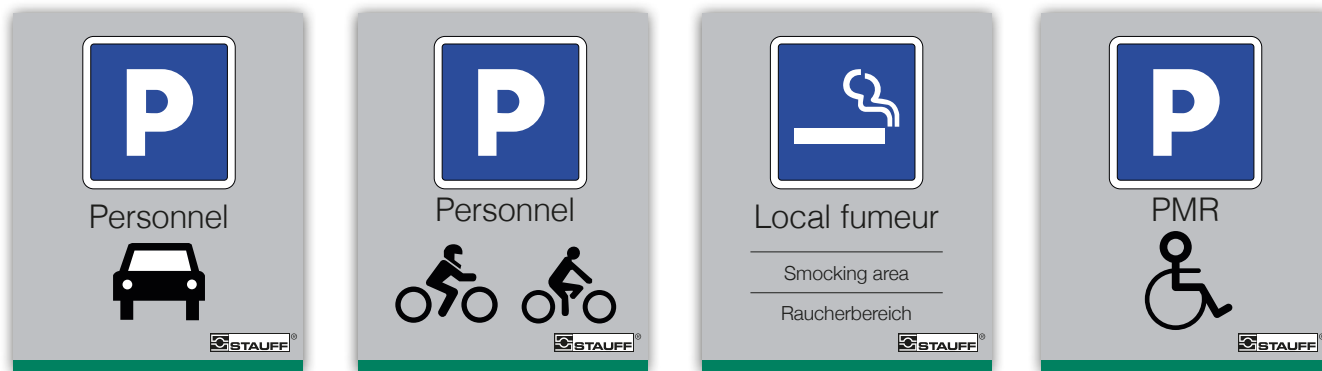

Cohérence des panneaux

Format 100x123 cm