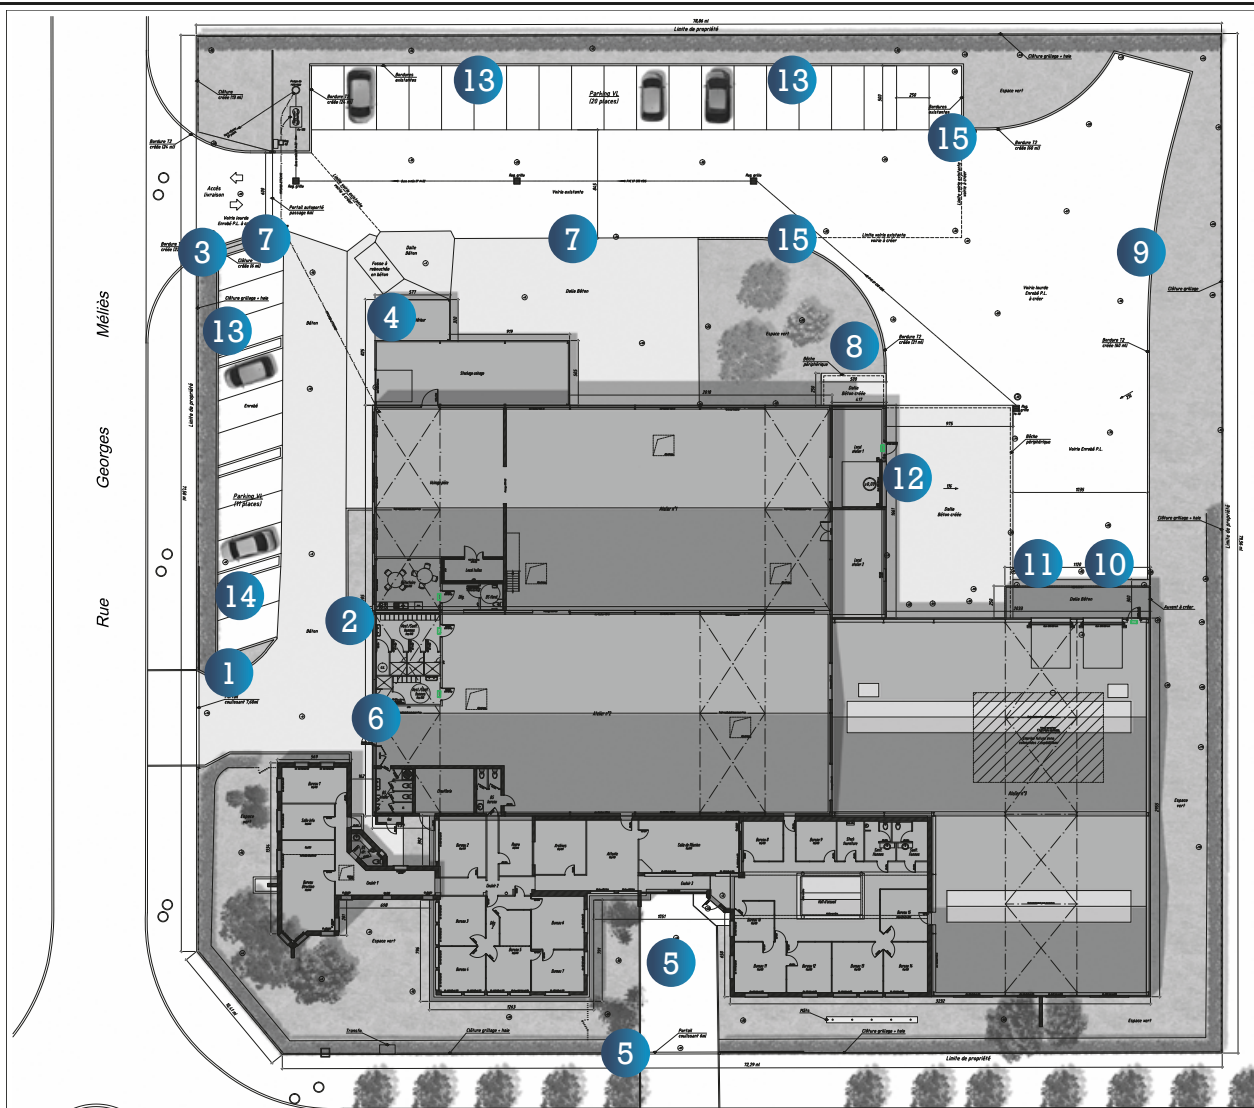

VUE : MASSE

Implantation

- 1 Panneau du personnel / VL
- 2 Parking PMR
- 3 Panneaux entrée poids Lourds / Livraisons / expéditions
- 4 Parking deux roues
- 5 Accueil visiteur / entrée visiteur
- 6 Entrée personnel / magasin / accueil visiteur PMR (personne à mobilité réduite)
- 7 Signalétique dédiée livraison Indication / rappel PL
- 8 Local fumeur
- 9 Indication manœuvre PL
- 10 Quai 1
- 11 Quai 2
- 12 Quai 3
- 13 Parking personnel (garer en marche arrière)
- 14 Parking direction
- 15 Interdiction de circuler au VL

Implantation des panneaux signalétique

PROJET : Implantation de la nouvelle signalétique de zone suite aux travaux d'aménagement

VUE : depuis l'avenue du Grain d'Or en direction nord

Pas de vue significative
du bâtiment

PROJET : Implantation de la nouvelle signalétique de zone suite aux travaux d'aménagement

VUE : depuis l'avenue du Grain d'Or en direction nord

Pas de vue significative
du bâtiment

PROJET : Implantation de la nouvelle signalétique de zone suite aux travaux d'aménagement

VUE : façade Nord

Panneau haut Recto sur façade
Format 500x114,6 cm

Choix possible :

a - caisson lumineux
(rétro-éclairé)

b - lettres découpées
noires sur fond blanc et
éclairage led par le bas
(option black and white)