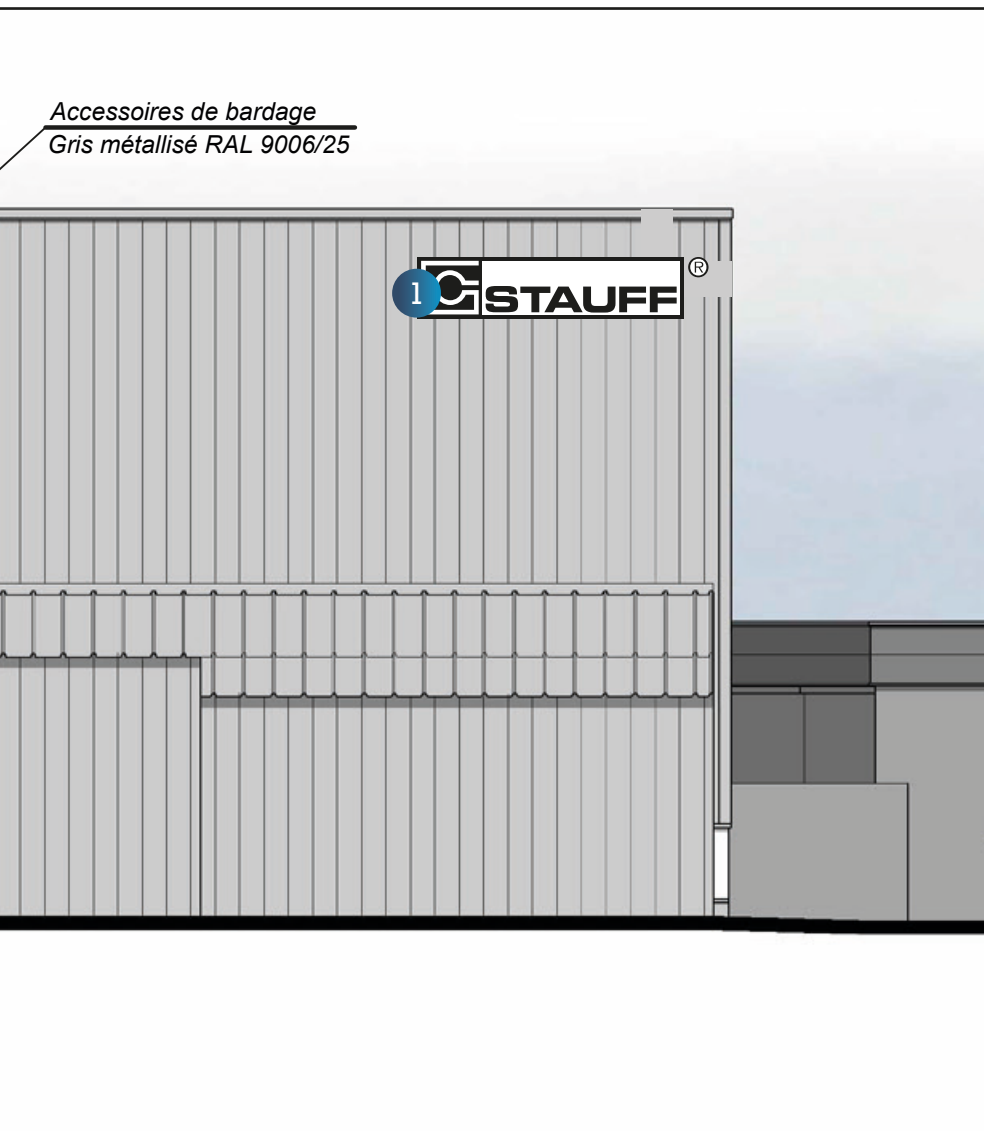

Entrée Livraison / Expédition

VUE : façade sud-ouest

Accessoires de bardage
Gris métallisé RAL 9006/25

Panneau haut Recto sur façade
Format 300x68 cm

Choix possible :

a - caisson lumineux
(rétro-éclairé)

b - lettres découpées
noires sur fond blanc et
éclairage led par le bas
(option black and white)

c - panneau simple (sans
relief) et adhésif éclairage
par le haut

VUE : façade ouest

*Bardage vertical Gris
métallisé RAL 9006/25*

Panneau haut Recto sur façade
Format 300x68 cm

Choix possible :

a - caisson lumineux
(rétro-éclairé)