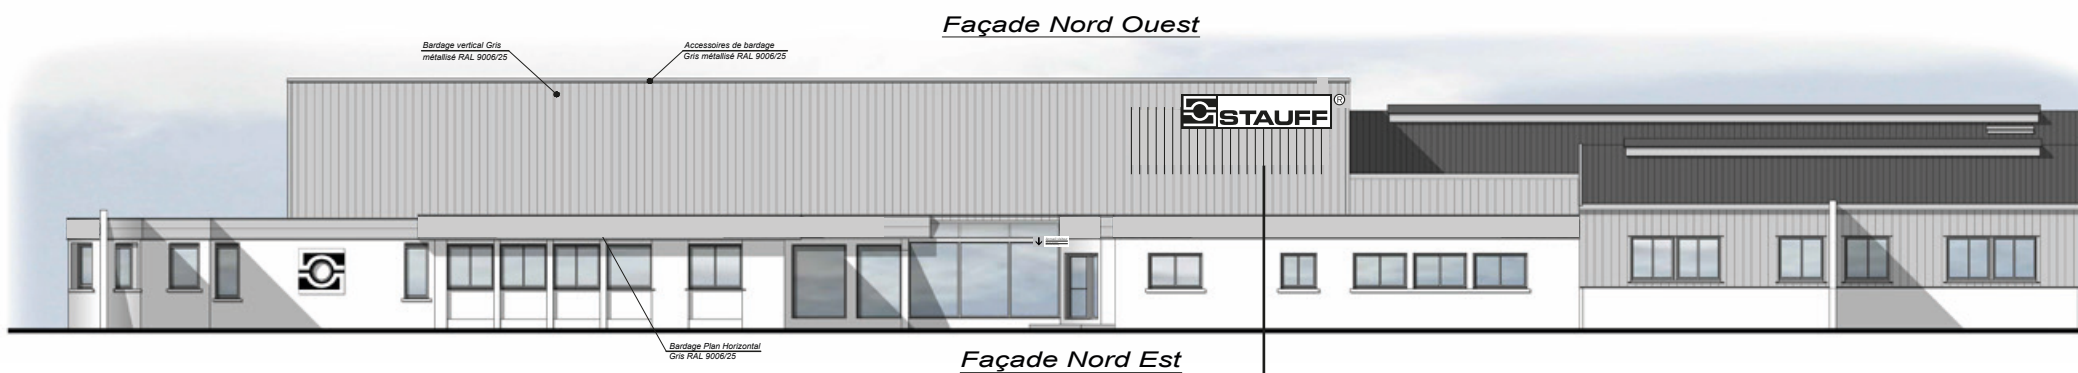

Orientation entrée PMR

Format selon largeur bandeau

5

Entrée des visiteurs
Visitors entrance
Besuchereingang

Panneau entrée des visiteurs recto/verso

Format 120x70,5 cm

Format 300x68 cm

Format 500x114,6 cm