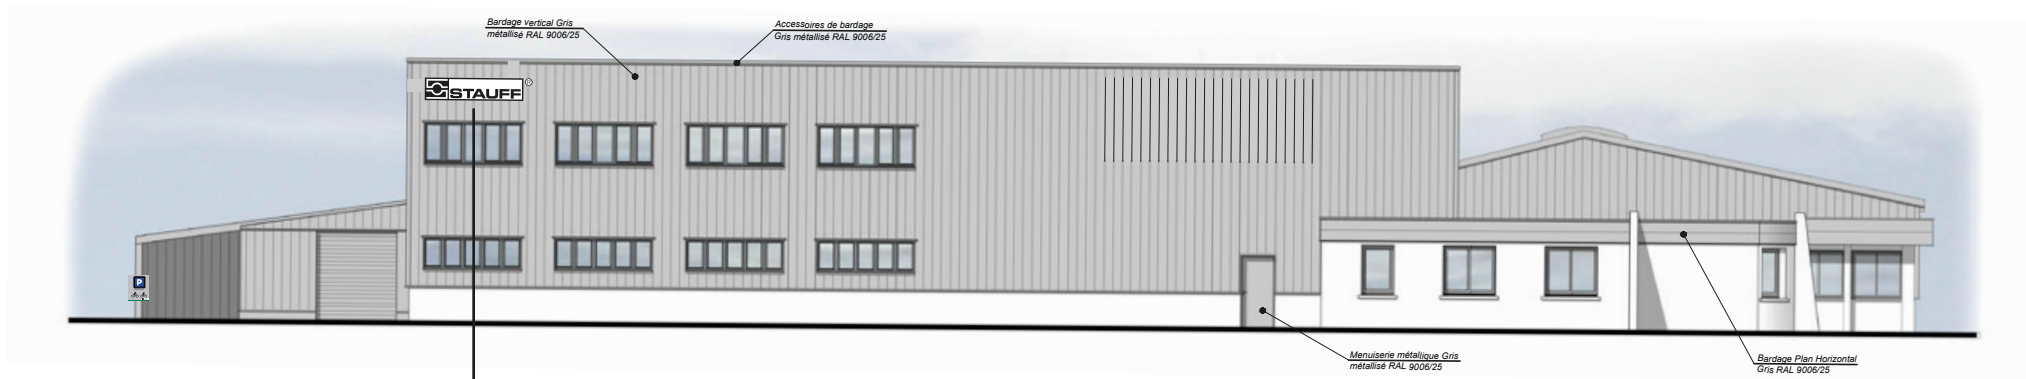

Format 300x68 cm