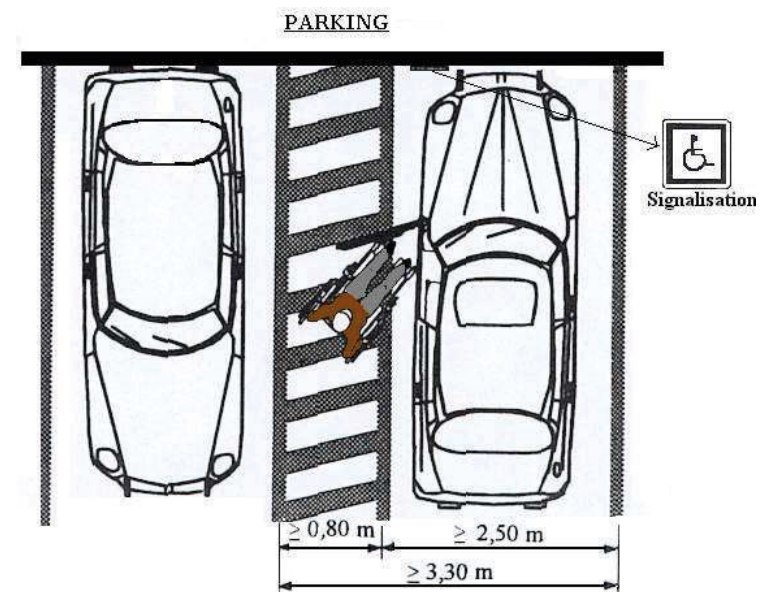

VUE : entrée réservée au personnel et pmr

PROJET : Implantation de la nouvelle signalétique de zone suite aux travaux d'aménagement

VUE : entrée réservée au personnel et pmr

Il me manque l'emplacement dédiée au parking du véhicule du visiteur PMR, en principe le plus près de la porte d'accueil, voici les spécifications.

PROJET : Implantation de la nouvelle signalétique de zone suite aux travaux d'aménagement

VUE : entrée réservée au personnel, pmr et accès au magasin

Panneaux :

1 Entrée du personnel

Format 50x50 cm

2 Accueil PMR