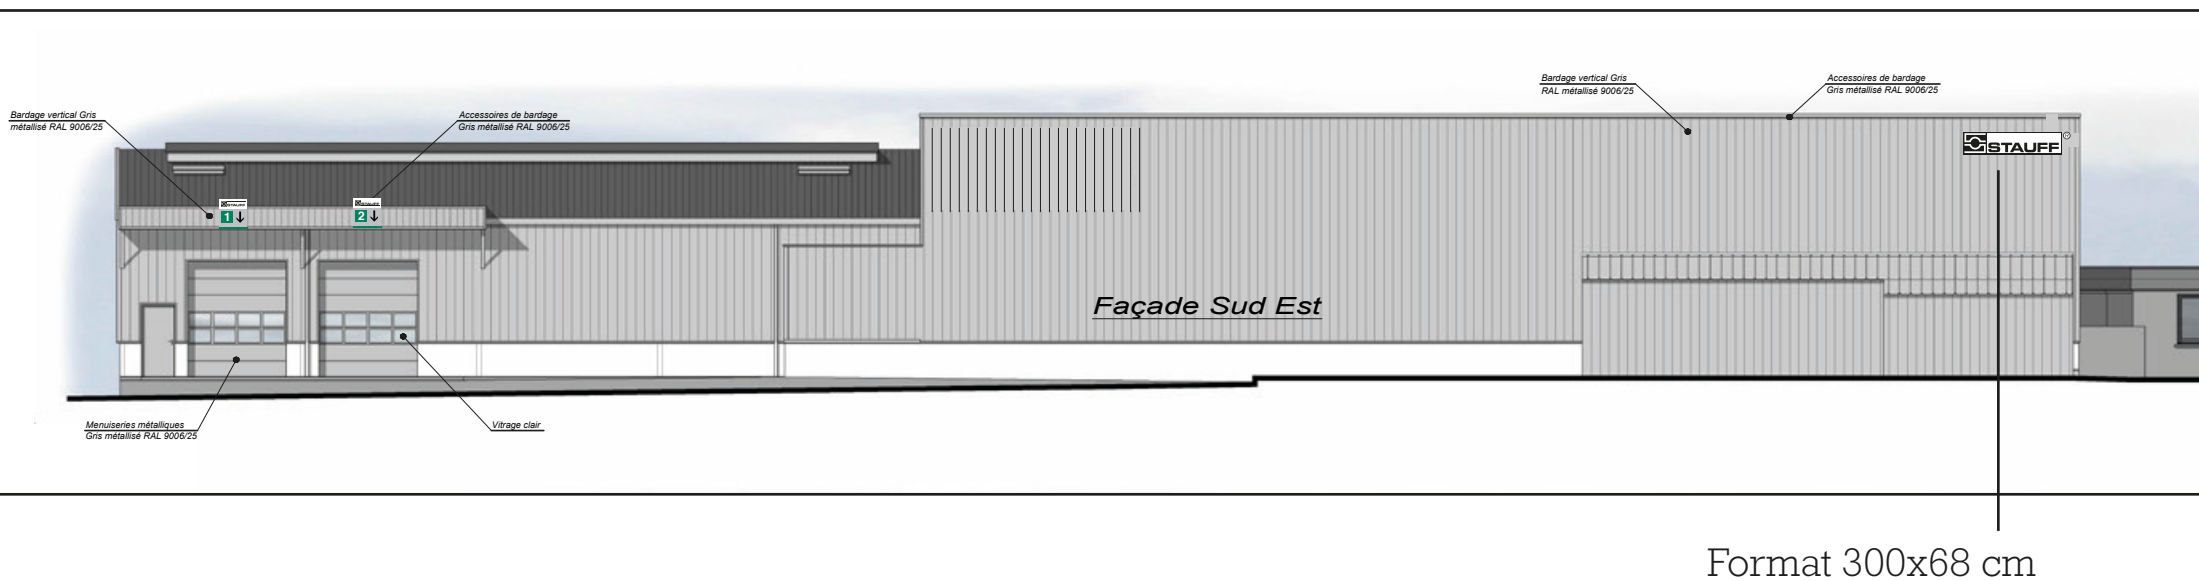

Orientation entrée PMR

Format selon largeur bandeau

5

Entrée des visiteurs
Visitors entrance
Besuchereingang

Panneau entrée des visiteurs recto/verso

Format 120x70,5 cm

Format 300x68 cm

Format 500x114,6 cm