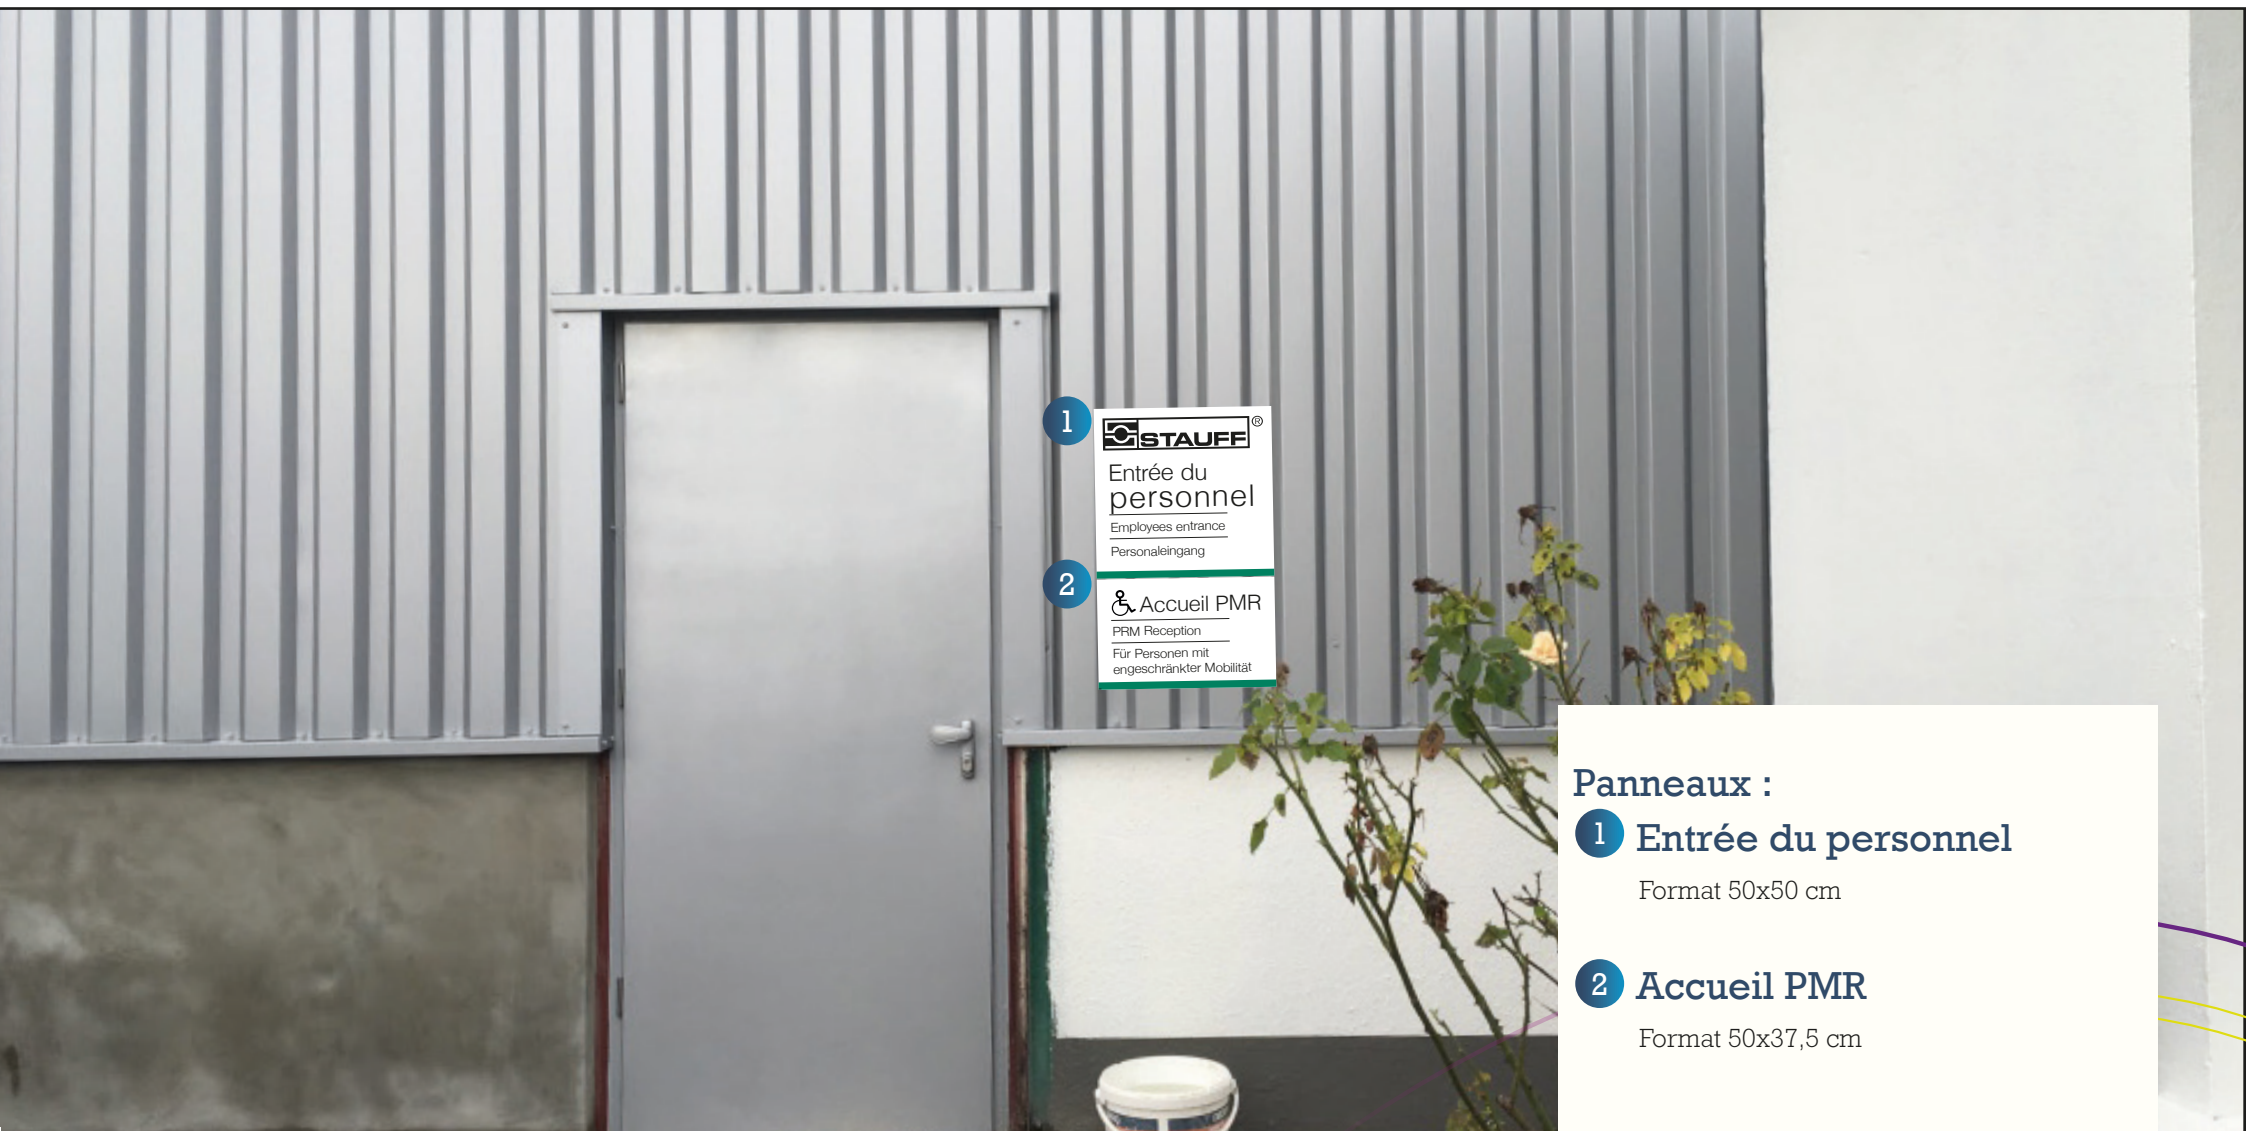

VUE : entrée réservée au personnel et pmr

PROJET : Implantation de la nouvelle signalétique de zone suite aux travaux d'aménagement

VUE : entrée réservée au personnel et pmr

Il me manque l'emplacement dédiée au parking du véhicule du visiteur PMR, en principe le plus près de la porte d'accueil, voici les spécifications.

PROJET : Implantation de la nouvelle signalétique de zone suite aux travaux d'aménagement

VUE : entrée réservée au personnel, pmr et accès au magasin

Panneaux :

1 Entrée du personnel

Format 50x50 cm

2 Accueil PMR