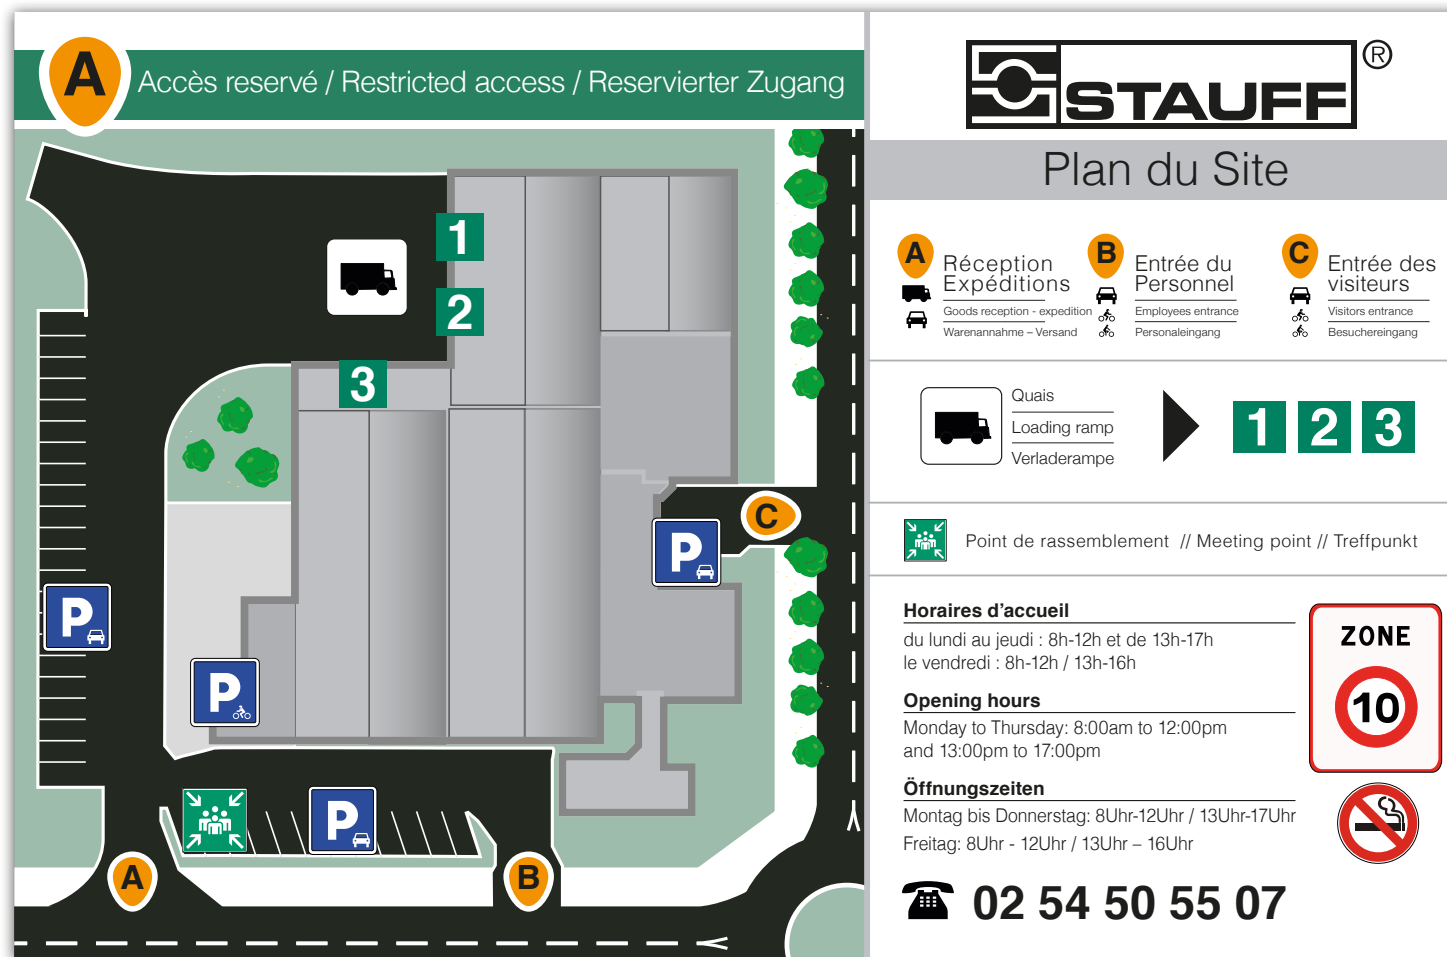

Entrée plan de zone recto
Format 270x180cm