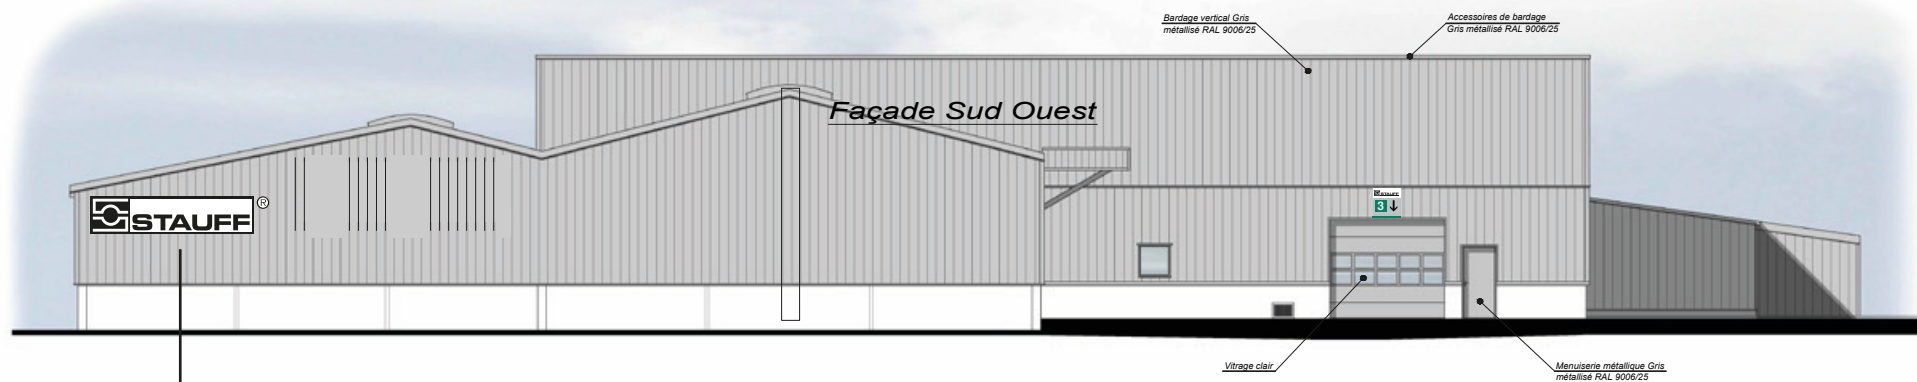

Orientation entrée PMR

Format selon largeur bandeau

5

Entrée des visiteurs
Visitors entrance
Besuchereingang

Panneau entrée des visiteurs recto/verso

Format 120x70,5 cm

Format 300x68 cm

Format 500x114,6 cm