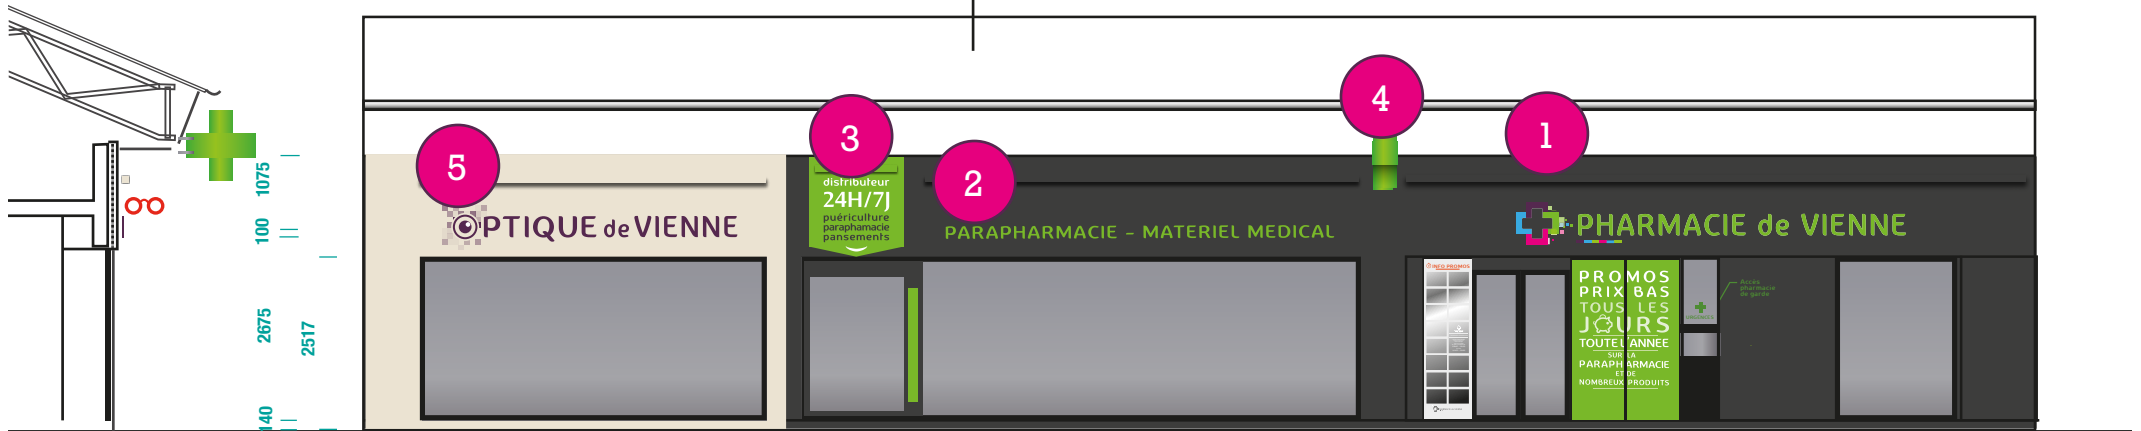

VUE DE L'EXISTANT

Implantation

1 actuellement

VUE DU PRINCIPE N°1

Implantation

1 Version complète

PROJET : Implantation de la nouvelle signalétique

VUE DU PRINCIPE N°2

Façade

Vue avant travaux

Façade

Vue élévation après travaux

Façade

33, Avenue du Président Wilson 41000 Blois

côté hauteur 245cm sur les façades et 270cm sur les sas entrée optique

1, rue Bertheau 41000 Blois