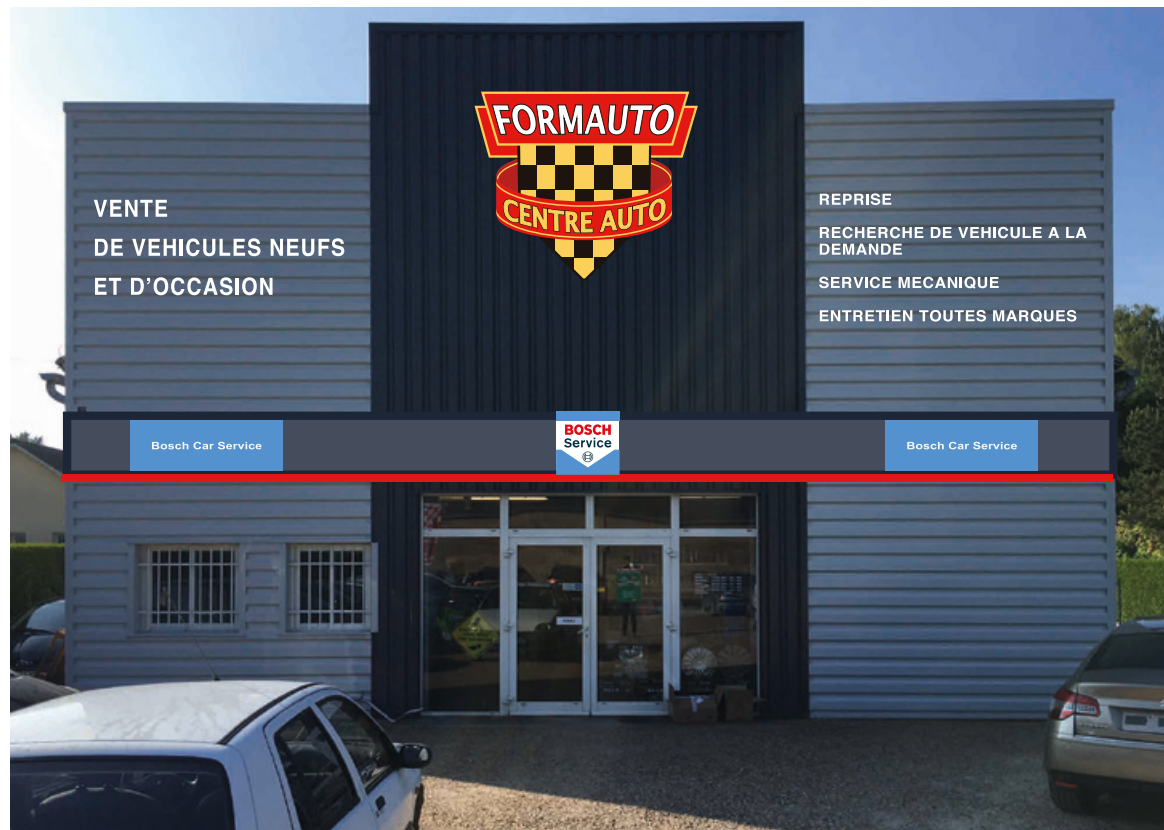

Com
Vraie.fr
CAPITALISEZ
L'E-MAGE

Tél. : 06 70 93 15 37
Site Internet : www.comenvraie.fr
E-mail : contact@comenvraie.fr