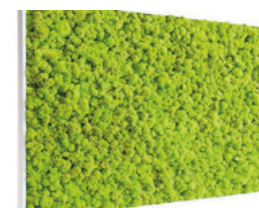

Caisson lettre lumineux blanc
Mur mousse végétalisée stabilisée, ou de végétaux au choix, insérés dans un caisson finition ardoise (stone leaf / autres pierres disponibles)
Liseret couleur mauve actura.
Eclairage de l'ensemble par led